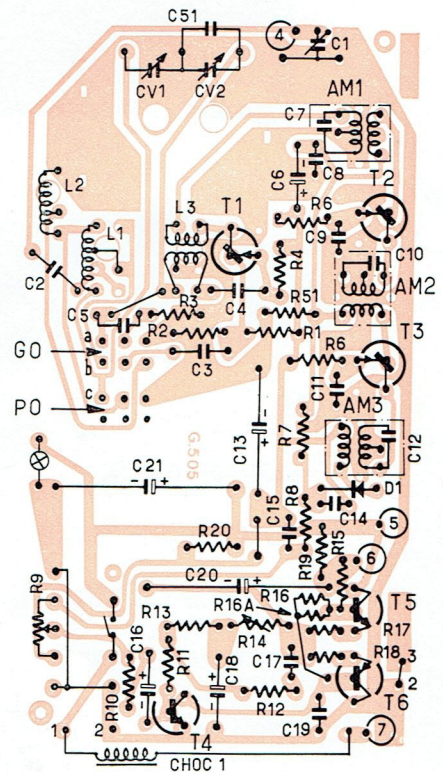

AUTO-RADIO

AR 135

NOTICE TECHNIQUE

CARACTERISTIQUES GENERALES

ALIMENTATION	: Batterie de 12 V avec — ou + à la masse
NOMBRE DE TRANSISTORS	: 6
NOMBRE DE DIODES	: 1
HAUT-PARLEUR	: $Z = 5 \Omega$
FRÉQUENCE INTERMÉDIAIRE	: 480 kHz
PUISSANCE SONORE	: 1,8 W
GAMME D'ONDES	: PO - 520 kHz à 1 610 kHz, soit 577 m à 186,3 m : GO - 150 kHz à 270 kHz, soit 2 000 m à 1 111 m

CIRCUIT IMPRIME

COTE ELEMENTS

COTE CUIVRE

DIRECTION DES SERVICES COMMERCIAUX : 25, Avenue de la Grande-Armée, 16°
 SERVICE APRÈS-VENTE : 7, rue Ampère — 91-MASSY — Tél.: 920-84-72

COMPAGNIE CONTINENTALE EDISON — Société Anonyme au Capital de 29 000 000 Francs
 Siège Social : 12, rue de la Baume, PARIS-8° R. C. Seine 55 B 5218

AUTO-RADIO

AR 135 (6 volts)

NOTICE TECHNIQUE

CARACTERISTIQUES GENERALES

ALIMENTATION	: Batterie de 6 V avec — ou + à la masse
NOMBRE DE TRANSISTORS	: 6
NOMBRE DE DIODES	: 1
HAUT-PARLEUR	: $Z = 3,5 \Omega$
FRÉQUENCE INTERMÉDIAIRE	: 480 kHz
PUISSANCE SONORE	: 1,2 W
GAMME D'ONDES	: PO - 520 kHz à 1 610 kHz, soit 577 m à 186,3 m GO - 150 kHz à 270 kHz, soit 2 000 m à 1 111 m

CIRCUIT IMPRIME

COTE ELEMENTS

COTE CUIVRE

DIRECTION DES SERVICES COMMERCIAUX : 25, Avenue de la Grande-Armée, 16°
SERVICE APRÈS-VENTE : 7, rue Ampère — 91 - MASSY — Tél. : 920-84-72

COMPAGNIE CONTINENTALE EDISON — Société Anonyme au Capital de 29 000 000 Francs
Siège Social : 12, rue de la Baume, PARIS-8° R. C. Seine 55 B 5218