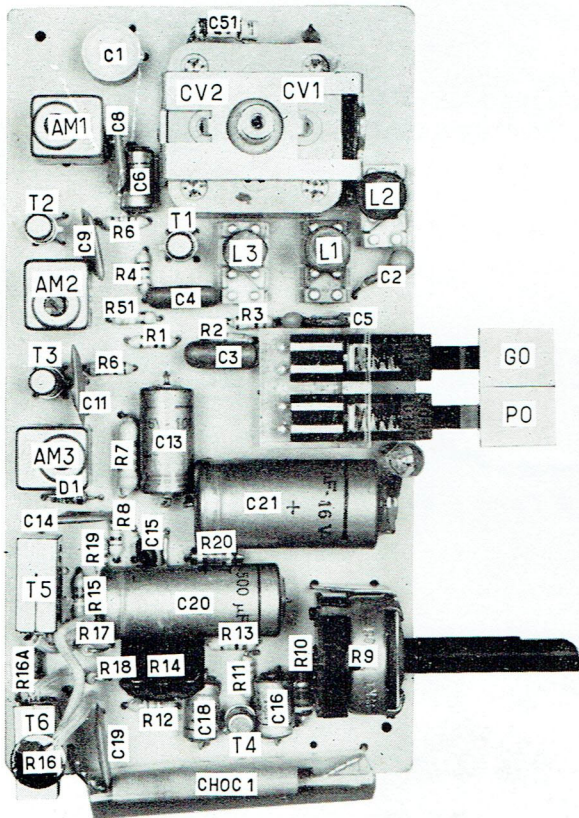

AUTO-RADIO

AR 135

NOTICE TECHNIQUE

CARACTERISTIQUES GENERALES

ALIMENTATION	: Batterie de 12 V avec — ou + à la masse
NOMBRE DE TRANSISTORS	: 6
NOMBRE DE DIODES	: 1
HAUT-PARLEUR	: $Z = 5 \Omega$
FRÉQUENCE INTERMÉDIAIRE	: 480 kHz
PUISSANCE SONORE	: 1,8 W
GAMME D'ONDES	: PO - 520 kHz à 1 610 kHz, soit 577 m à 186,3 m : GO - 150 kHz à 270 kHz, soit 2 000 m à 1 111 m

CIRCUIT IMPRIME

COTE ELEMENTS

COTE CUIVRE

DIRECTION DES SERVICES COMMERCIAUX : 25, Avenue de la Grande-Armée, 16°
 SERVICE APRÈS-VENTE : 7, rue Ampère — 91-MASSY — Tél.: 920-84-72

COMPAGNIE CONTINENTALE EDISON — Société Anonyme au Capital de 29 000 000 Francs
 Siège Social : 12, rue de la Baume, PARIS-8° R. C. Seine 55 B 5218

AUTO-RADIO

AR 135 (6 volts)

NOTICE TECHNIQUE

CARACTERISTIQUES GENERALES

ALIMENTATION	: Batterie de 6 V avec — ou + à la masse
NOMBRE DE TRANSISTORS	: 6
NOMBRE DE DIODES	: 1
HAUT-PARLEUR	: $Z = 3,5 \Omega$
FRÉQUENCE INTERMÉDIAIRE	: 480 kHz
PUISSANCE SONORE	: 1,2 W
GAMME D'ONDES	: PO - 520 kHz à 1 610 kHz, soit 577 m à 186,3 m GO - 150 kHz à 270 kHz, soit 2 000 m à 1 111 m