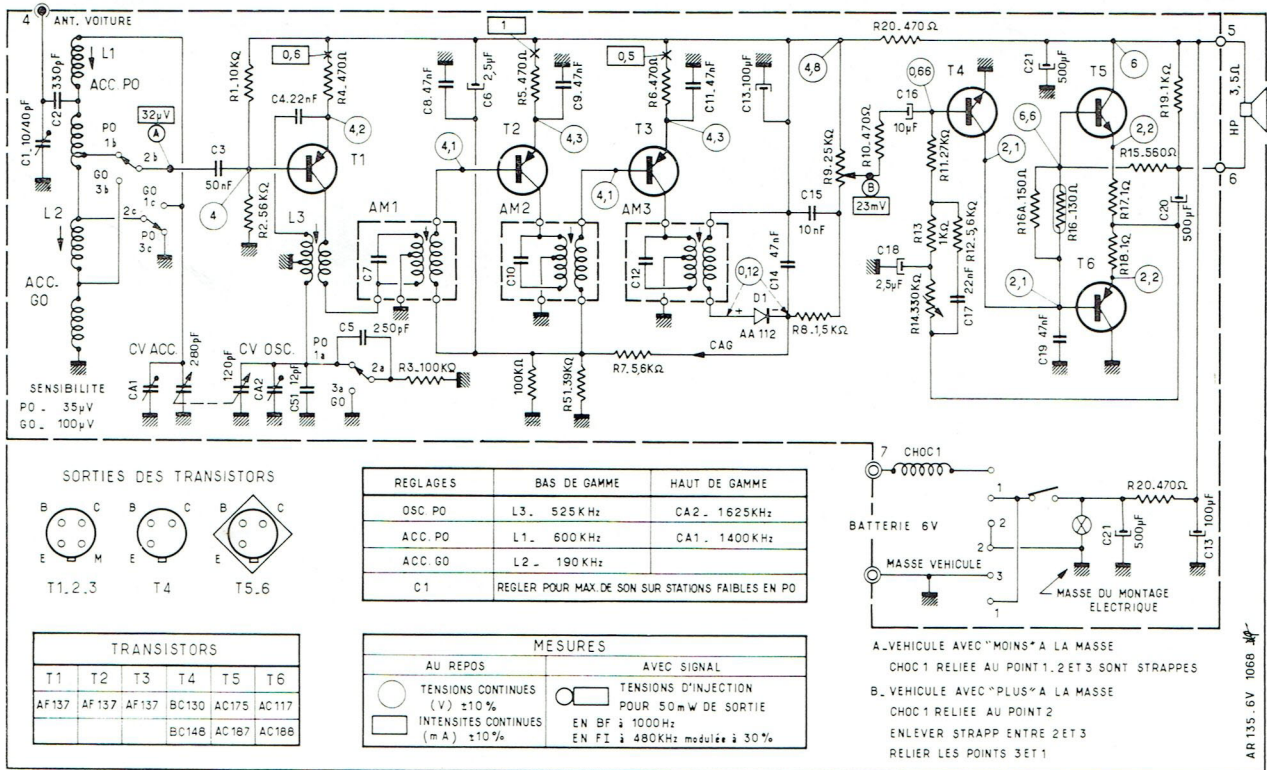

AUTO-RADIO

AR 135

NOTICE TECHNIQUE

CARACTERISTIQUES GENERALES

ALIMENTATION	: Batterie de 12 V avec — ou + à la masse
NOMBRE DE TRANSISTORS	: 6
NOMBRE DE DIODES	: 1
HAUT-PARLEUR	: $Z = 5 \Omega$
FRÉQUENCE INTERMÉDIAIRE	: 480 kHz
PUISSANCE SONORE	: 1,8 W
GAMME D'ONDES	: PO - 520 kHz à 1 610 kHz, soit 577 m à 186,3 m : GO - 150 kHz à 270 kHz, soit 2 000 m à 1 111 m

AUTO-RADIO

AR 135 (6 volts)

NOTICE TECHNIQUE

CARACTERISTIQUES GENERALES

ALIMENTATION	: Batterie de 6 V avec — ou + à la masse
NOMBRE DE TRANSISTORS	: 6
NOMBRE DE DIODES	: 1
HAUT-PARLEUR	: $Z = 3,5 \Omega$
FRÉQUENCE INTERMÉDIAIRE	: 480 kHz
PUISSANCE SONORE	: 1,2 W
GAMME D'ONDES	: PO - 520 kHz à 1 610 kHz, soit 577 m à 186,3 m GO - 150 kHz à 270 kHz, soit 2 000 m à 1 111 m

CIRCUIT IMPRIME

COTE ELEMENTS

COTE CUIVRE

DIRECTION DES SERVICES COMMERCIAUX : 25, Avenue de la Grande-Armée, 16°
SERVICE APRÈS-VENTE : 7, rue Ampère — 91 - MASSY — Tél. : 920-84-72

COMPAGNIE CONTINENTALE EDISON — Société Anonyme au Capital de 29 000 000 Francs
Siège Social : 12, rue de la Baume, PARIS-8° R. C. Seine 55 B 5218