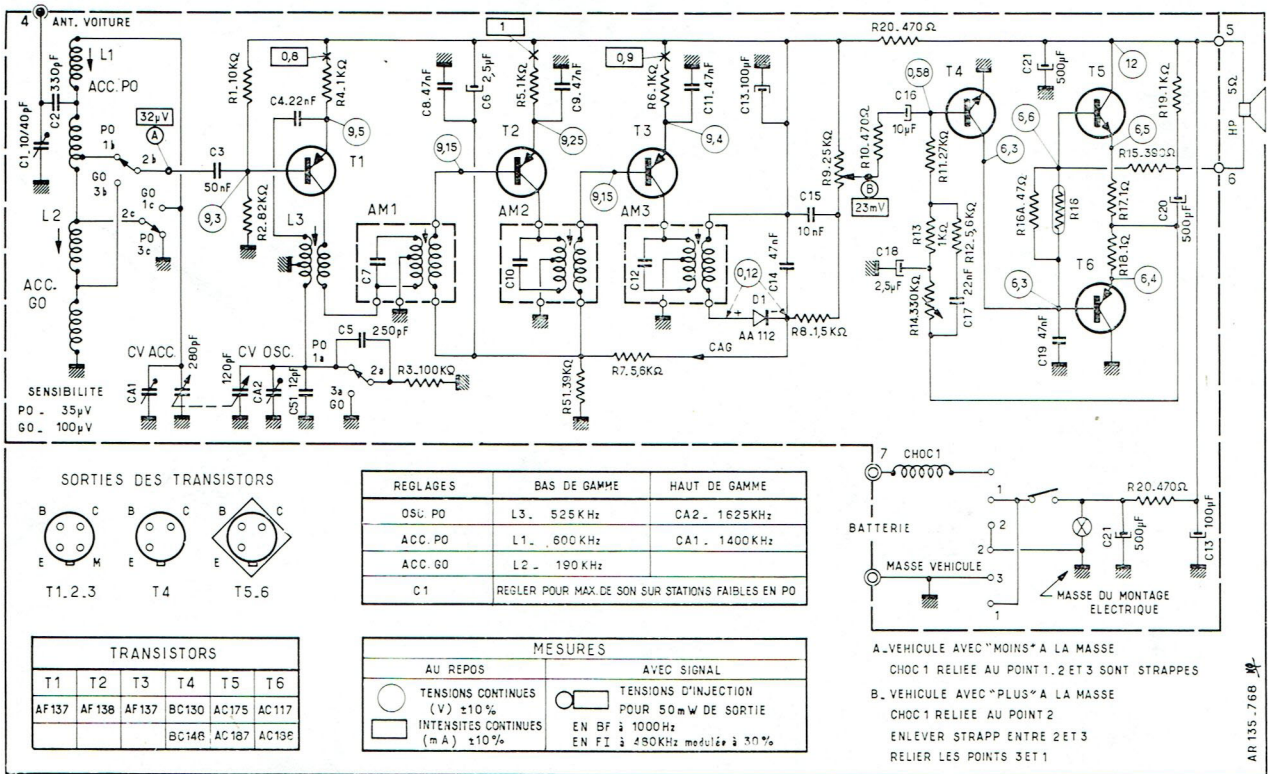

AUTO-RADIO

AR 135

NOTICE TECHNIQUE

CARACTERISTIQUES GENERALES

ALIMENTATION	: Batterie de 12 V avec — ou + à la masse
NOMBRE DE TRANSISTORS	: 6
NOMBRE DE DIODES	: 1
HAUT-PARLEUR	: $Z = 5 \Omega$
FRÉQUENCE INTERMÉDIAIRE	: 480 kHz
PUISSANCE SONORE	: 1,8 W
GAMME D'ONDES	: PO - 520 kHz à 1 610 kHz, soit 577 m à 186,3 m : GO - 150 kHz à 270 kHz, soit 2 000 m à 1 111 m

CIRCUIT IMPRIME

COTE ELEMENTS

COTE CUIVRE

DIRECTION DES SERVICES COMMERCIAUX : 25, Avenue de la Grande-Armée, 16°
 SERVICE APRÈS-VENTE : 7, rue Ampère — 91-MASSY — Tél.: 920-84-72

COMPAGNIE CONTINENTALE EDISON — Société Anonyme au Capital de 29 000 000 Francs
 Siège Social : 12, rue de la Baume, PARIS-8° R. C. Seine 55 B 5218

AUTO-RADIO

AR 135 (6 volts)

NOTICE TECHNIQUE

CARACTERISTIQUES GENERALES

ALIMENTATION	: Batterie de 6 V avec — ou + à la masse
NOMBRE DE TRANSISTORS	: 6
NOMBRE DE DIODES	: 1
HAUT-PARLEUR	: $Z = 3,5 \Omega$
FRÉQUENCE INTERMÉDIAIRE	: 480 kHz
PUISSANCE SONORE	: 1,2 W
GAMME D'ONDES	: PO - 520 kHz à 1 610 kHz, soit 577 m à 186,3 m GO - 150 kHz à 270 kHz, soit 2 000 m à 1 111 m

CIRCUIT IMPRIME

COTE ELEMENTS

COTE CUIVRE

DIRECTION DES SERVICES COMMERCIAUX : 25, Avenue de la Grande-Armée, 16°
SERVICE APRÈS-VENTE : 7, rue Ampère — 91 - MASSY — Tél. : 920-84-72

COMPAGNIE CONTINENTALE EDISON — Société Anonyme au Capital de 29 000 000 Francs
Siège Social : 12, rue de la Baume, PARIS-8° R. C. Seine 55 B 5218