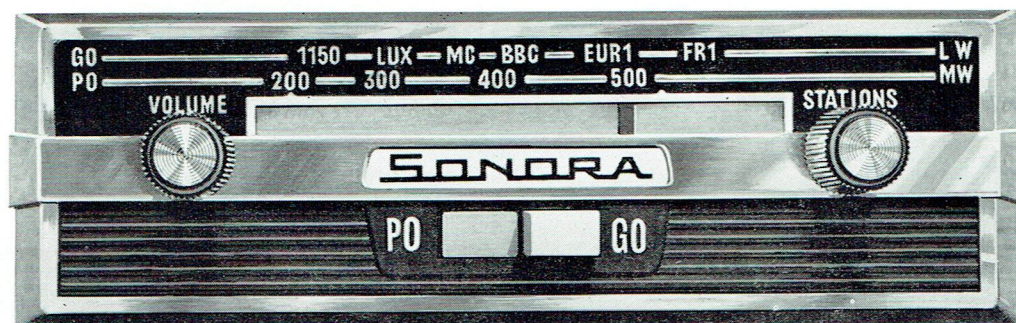

AUTO-RADIO

AR 135

NOTICE TECHNIQUE

CARACTERISTIQUES GENERALES

ALIMENTATION	: Batterie de 12 V avec — ou + à la masse
NOMBRE DE TRANSISTORS	: 6
NOMBRE DE DIODES	: 1
HAUT-PARLEUR	: $Z = 5 \Omega$
FRÉQUENCE INTERMÉDIAIRE	: 480 kHz
PUISSANCE SONORE	: 1,8 W
GAMME D'ONDES	: PO - 520 kHz à 1 610 kHz, soit 577 m à 186,3 m : GO - 150 kHz à 270 kHz, soit 2 000 m à 1 111 m

CIRCUIT IMPRIME

COTE ELEMENTS

COTE CUIVRE

DIRECTION DES SERVICES COMMERCIAUX : 25, Avenue de la Grande-Armée, 16°
 SERVICE APRÈS-VENTE : 7, rue Ampère — 91-MASSY — Tél.: 920-84-72

COMPAGNIE CONTINENTALE EDISON — Société Anonyme au Capital de 29 000 000 Francs
 Siège Social : 12, rue de la Baume, PARIS-8° R. C. Seine 55 B 5218

AUTO-RADIO

AR 135 (6 volts)

NOTICE TECHNIQUE

CARACTERISTIQUES GENERALES

ALIMENTATION	: Batterie de 6 V avec — ou + à la masse
NOMBRE DE TRANSISTORS	: 6
NOMBRE DE DIODES	: 1
HAUT-PARLEUR	: $Z = 3,5 \Omega$
FRÉQUENCE INTERMÉDIAIRE	: 480 kHz
PUISSANCE SONORE	: 1,2 W
GAMME D'ONDES	: PO - 520 kHz à 1 610 kHz, soit 577 m à 186,3 m GO - 150 kHz à 270 kHz, soit 2 000 m à 1 111 m