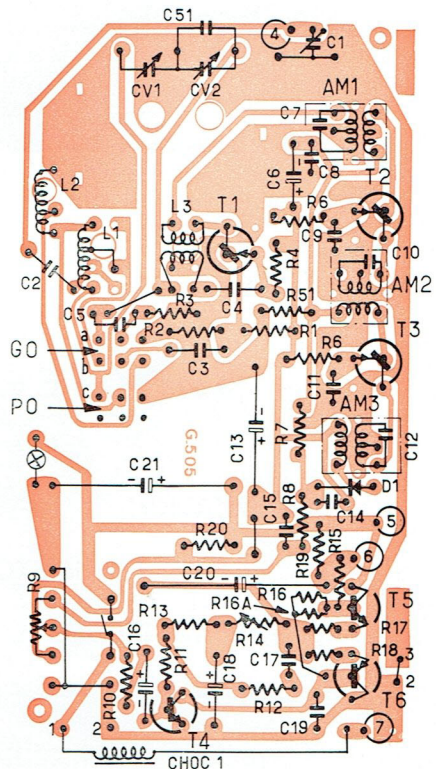

AUTO-RADIO

AR 135

NOTICE TECHNIQUE

CARACTERISTIQUES GENERALES

ALIMENTATION	: Batterie de 12 V avec — ou + à la masse
NOMBRE DE TRANSISTORS	: 6
NOMBRE DE DIODES	: 1
HAUT-PARLEUR	: $Z = 5 \Omega$
FRÉQUENCE INTERMÉDIAIRE	: 480 kHz
PUISSANCE SONORE	: 1,8 W
GAMME D'ONDES	: PO - 520 kHz à 1 610 kHz, soit 577 m à 186,3 m : GO - 150 kHz à 270 kHz, soit 2 000 m à 1 111 m

CIRCUIT IMPRIME

COTE ELEMENTS

COTE CUIVRE

DIRECTION DES SERVICES COMMERCIAUX : 25, Avenue de la Grande-Armée, 16°
 SERVICE APRÈS-VENTE : 7, rue Ampère — 91-MASSY — Tél.: 920-84-72

COMPAGNIE CONTINENTALE EDISON — Société Anonyme au Capital de 29 000 000 Francs
 Siège Social : 12, rue de la Baume, PARIS-8° R. C. Seine 55 B 5218

AUTO-RADIO

AR 135 (6 volts)

NOTICE TECHNIQUE

CARACTERISTIQUES GENERALES

ALIMENTATION	: Batterie de 6 V avec — ou + à la masse
NOMBRE DE TRANSISTORS	: 6
NOMBRE DE DIODES	: 1
HAUT-PARLEUR	: $Z = 3,5 \Omega$
FRÉQUENCE INTERMÉDIAIRE	: 480 kHz
PUISSANCE SONORE	: 1,2 W
GAMME D'ONDES	: PO - 520 kHz à 1 610 kHz, soit 577 m à 186,3 m GO - 150 kHz à 270 kHz, soit 2 000 m à 1 111 m

CIRCUIT IMPRIME

COTE ELEMENTS

COTE CUIVRE

DIRECTION DES SERVICES COMMERCIAUX : 25, Avenue de la Grande-Armée, 16°
SERVICE APRÈS-VENTE : 7, rue Ampère — 91 - MASSY — Tél. : 920-84-72

COMPAGNIE CONTINENTALE EDISON — Société Anonyme au Capital de 29 000 000 Francs
Siège Social : 12, rue de la Baume, PARIS-8° R. C. Seine 55 B 5218