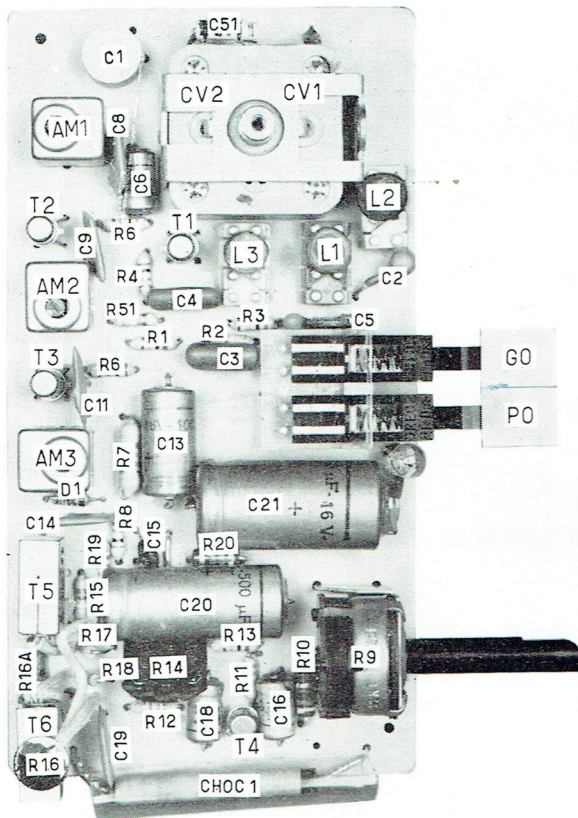

AUTO-RADIO

AR 135

NOTICE TECHNIQUE

CARACTERISTIQUES GENERALES

ALIMENTATION	: Batterie de 12 V avec — ou + à la masse
NOMBRE DE TRANSISTORS	: 6
NOMBRE DE DIODES	: 1
HAUT-PARLEUR	: $Z = 5 \Omega$
FRÉQUENCE INTERMÉDIAIRE	: 480 kHz
PUISSANCE SONORE	: 1,8 W
GAMME D'ONDES	: PO - 520 kHz à 1 610 kHz, soit 577 m à 186,3 m : GO - 150 kHz à 270 kHz, soit 2 000 m à 1 111 m

AUTO-RADIO

AR 135 (6 volts)

NOTICE TECHNIQUE

CARACTERISTIQUES GENERALES

ALIMENTATION	: Batterie de 6 V avec — ou + à la masse
NOMBRE DE TRANSISTORS	: 6
NOMBRE DE DIODES	: 1
HAUT-PARLEUR	: $Z = 3,5 \Omega$
FRÉQUENCE INTERMÉDIAIRE	: 480 kHz
PUISSANCE SONORE	: 1,2 W
GAMME D'ONDES	: PO - 520 kHz à 1 610 kHz, soit 577 m à 186,3 m GO - 150 kHz à 270 kHz, soit 2 000 m à 1 111 m

CIRCUIT IMPRIME

COTE ELEMENTS

COTE CUIVRE

DIRECTION DES SERVICES COMMERCIAUX : 25, Avenue de la Grande-Armée, 16°
SERVICE APRÈS-VENTE : 7, rue Ampère — 91 - MASSY — Tél. : 920-84-72

COMPAGNIE CONTINENTALE EDISON — Société Anonyme au Capital de 29 000 000 Francs
Siège Social : 12, rue de la Baume, PARIS-8° R. C. Seine 55 B 5218