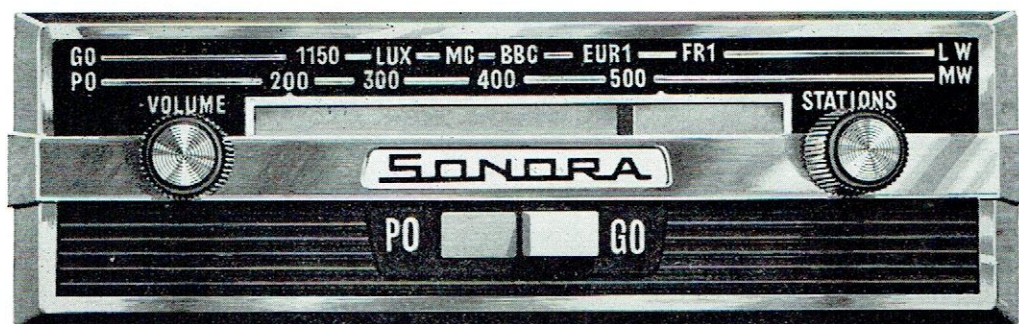

AUTO-RADIO

AR 135

NOTICE TECHNIQUE

CARACTERISTIQUES GENERALES

ALIMENTATION	: Batterie de 12 V avec — ou + à la masse
NOMBRE DE TRANSISTORS	: 6
NOMBRE DE DIODES	: 1
HAUT-PARLEUR	: $Z = 5 \Omega$
FRÉQUENCE INTERMÉDIAIRE	: 480 kHz
PUISSANCE SONORE	: 1,8 W
GAMME D'ONDES	: PO - 520 kHz à 1 610 kHz, soit 577 m à 186,3 m : GO - 150 kHz à 270 kHz, soit 2 000 m à 1 111 m

CIRCUIT IMPRIME

COTE ELEMENTS

COTE CUIVRE

DIRECTION DES SERVICES COMMERCIAUX : 25, Avenue de la Grande-Armée, 16°
 SERVICE APRÈS-VENTE : 7, rue Ampère — 91-MASSY — Tél.: 920-84-72

COMPAGNIE CONTINENTALE EDISON — Société Anonyme au Capital de 29 000 000 Francs
 Siège Social : 12, rue de la Baume, PARIS-8° R. C. Seine 55 B 5218

AUTO-RADIO

AR 135 (6 volts)

NOTICE TECHNIQUE

CARACTERISTIQUES GENERALES

ALIMENTATION	: Batterie de 6 V avec — ou + à la masse
NOMBRE DE TRANSISTORS	: 6
NOMBRE DE DIODES	: 1
HAUT-PARLEUR	: $Z = 3,5 \Omega$
FRÉQUENCE INTERMÉDIAIRE	: 480 kHz
PUISSANCE SONORE	: 1,2 W
GAMME D'ONDES	: PO - 520 kHz à 1 610 kHz, soit 577 m à 186,3 m GO - 150 kHz à 270 kHz, soit 2 000 m à 1 111 m