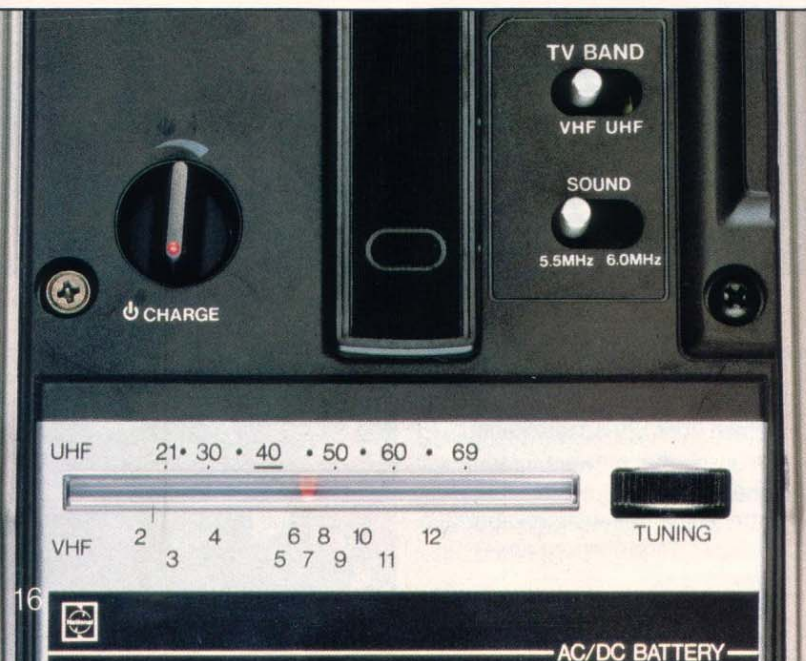

TR-5030 S

TR-809 EU

Technische Daten siehe Seite

Umschaltbarer Tonträger (dt./engl. Norm)

TR-5030S

Der Super-Portable

Universell einsetzbar durch 3fach-Stromversorgung und ein Gewicht von nur 2,7 kg. Wahlweise Betriebsmöglichkeit über Netzanschluß, Auto/Boots-Akku oder Trockenbatterien. Die eingebaute Teleskopantenne garantiert überall eine brillante Bildqualität auf dem 12 cm-Bildschirm. Den guten Ton dazu liefert ein 8,5-cm-Lautsprecher. Eine technische Besonderheit: der Tonträger ist umschaltbar von 5,5 MHz (deutsche Fernsehnorm) auf 6 MHz (englische Fernsehnorm). Gehäusefarbe: silber
Gewicht: 2,7 kg
Abmessungen: 17,3 x 17,6 x 26 cm (B x H x T)

TR-809EU

Der schwarz/weiß-Portable mit 20-cm-Bildschirm

Ein Gerät, das immer dabei ist und fast alles mitmacht. 20-cm-Bildschirm und super-portable durch geringes Gewicht und 3fach-Stromversorgung. Die ausklappbare Stütze an der Unterseite des Gerätes bringt den Bildschirm in die günstigste Betrachtungsposition. Wahlweise Betrieb über 220V-Netzanschluß, 12V-Auto/Boots-Akku oder Batterie mit 9 Monozellen (z. B. UM-1).
Gewicht: 5,9 kg
Abmessungen: 40,0 x 17,0 x 33,0 cm (B x H x T)

Die Bedienelemente sind funktionsgerecht an der Geräteoberseite angeordnet.

TR-3000 S

TR-5030 S

Technische Daten siehe Seite 75

Umschaltbarer Tonträger von 5,5 MHz (deutsche Fernsehnorm) auf 6 MHz (englische Fernsehnorm).

Eine technische Besonderheit: der Tonträger ist umschaltbar von 5,5 MHz (deutsche Fernsehnorm) auf 6 MHz (englische Fernsehnorm).

Gehäusefarbe: silber

Gewicht: 2,7 kg

Abmessungen:

17,3 x 17,6 x 26 cm (B x H x T)