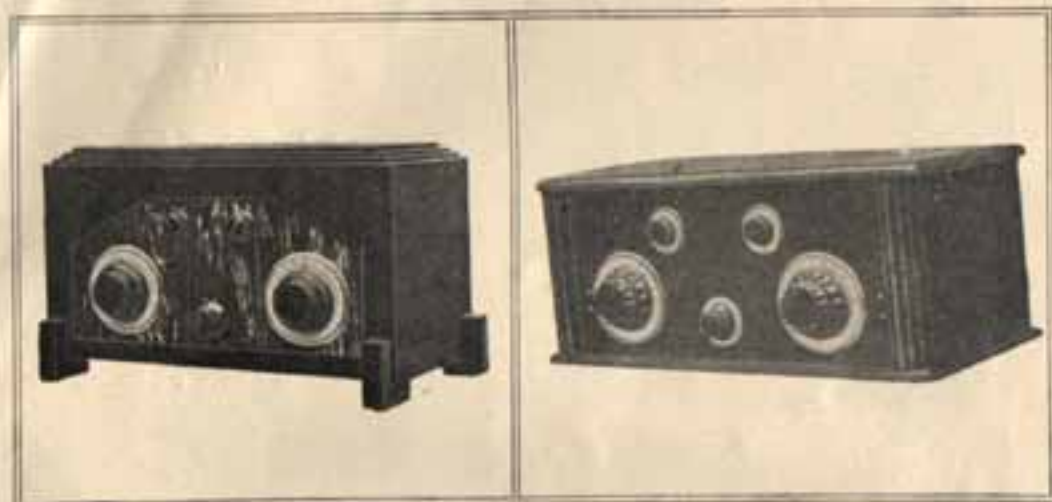

POSTES sur ACCUS

Type N. M.

Type A. M.

(Spécifier à la commande le type choisi).

Ces Postes, qui ont encore beaucoup de partisans, sont construits par nous avec les meilleures pièces de marques réputées, fonctionnent :

Le 4 lampes, sur antenne de 15 à 20 mètres.

Le 5 lampes, sur cadre.

Se font indistinctement en ébénisterie, noyer ou acajou verni, dans le type N. M.

En acajou verni seulement dans le type A. M. :

En 4 lampes, prix nu..... 695 fr.

En 5 lampes, prix nu..... (détaxé) 800 fr.

Ces postes sont montés en « SUPER » et il est prévu une trigille en basse fréquence, ce qui leur donne une grande puissance.

Boîtes d'alimentation totale ou mixte prévues pour ces postes, toutes marques en magasin.