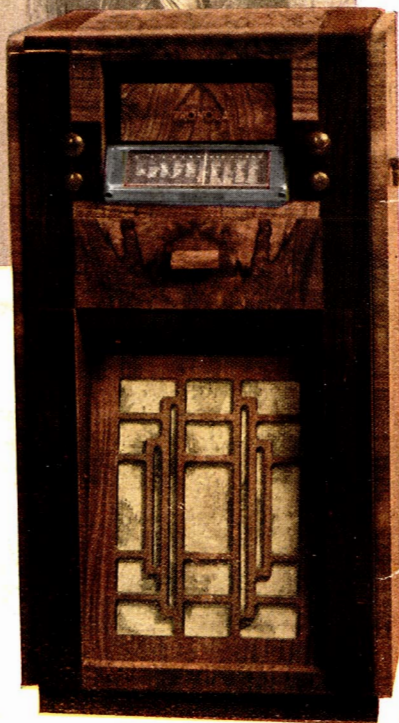

## *Modello 733*

*(Cbaasio 730)*

*Serie "Ferrosite" Radiofonografo  
a 5 valvole, onde corte, medie e  
lunghe. Potenza d'uscita 5 watti.  
Scala luminosa in cristallo.*

*Prezzo per contanti*

*Lire 2100*

*(escluso abbon. Eiar)*