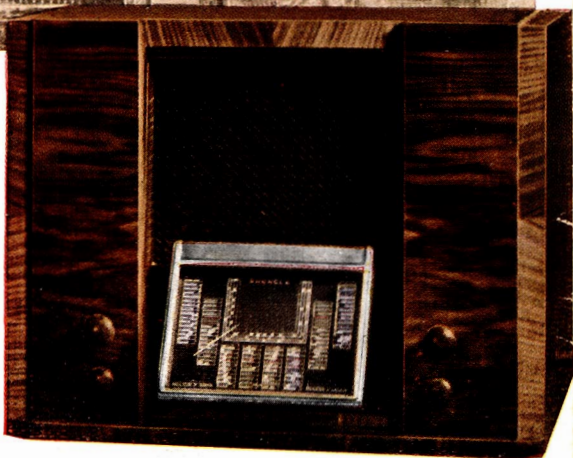

DONATELLO

Modello 781

(Cbassio 770)

Serie "Ferrosite"
Supereterodina 7
valvole, onde corte,
medie e lunghe.
Potenza d'uscita
5 watts. Qualità
insuperabile. Scala
luminosa inclinabile
a compasso.
Prezzo per contanti
Lire 1900
(escluso abbon. Eiar)