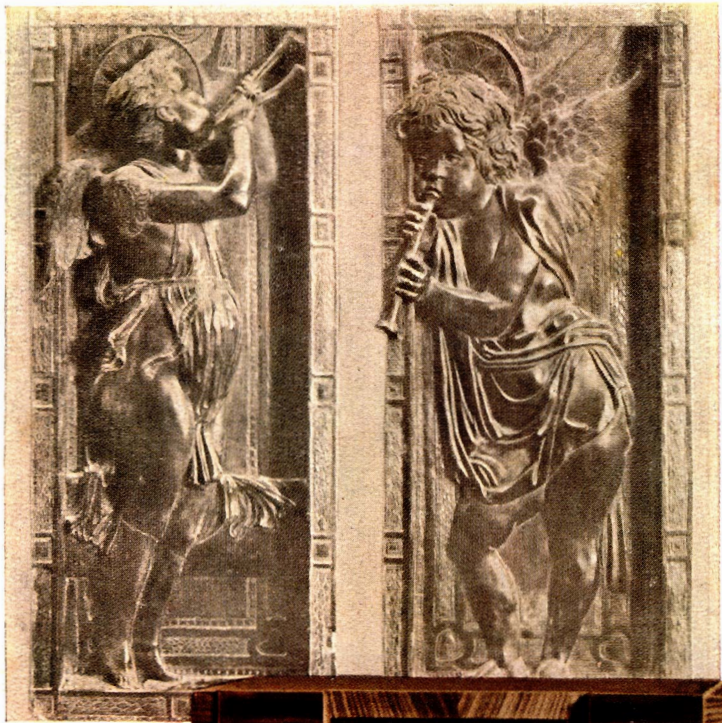

## *Modello 733*

*(Cbaasio 730)*

*Serie "Ferrosite" Radiofonografo  
a 5 valvole, onde corte, medie e  
lunghe. Potenza d'uscita 5 watti.  
Scala luminosa in cristallo.*

*Prezzo per contanti*

*Lire 2100*

*(escluso abbon. Eiar)*