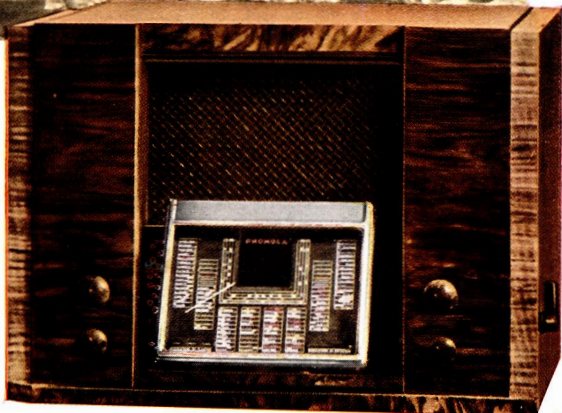

## *Modello 751*

*(Chassis 730)*

*Serie "Ferrosite" Supereterodina a 5 valvole, onde corte, medie e lunghe. Potenza di uscita 3 watts. Scala luminosa inclinabile a compasso.*

*Prezzo per contanti*

***Lire 1300***

## Modello 761

(Chassis 740)

Serie "Ferrosite"  
Supereterodina 6  
valvole, onde cor-  
te, medie e lunghe.  
Potenza d'uscita  
5 watts. Scala lu-  
minosa inclinabi-  
le a compasso.

Prezzo per contanti

**Lire 1600**

(escluso abbon. Eiar)

LUCA DELLA ROBBIA