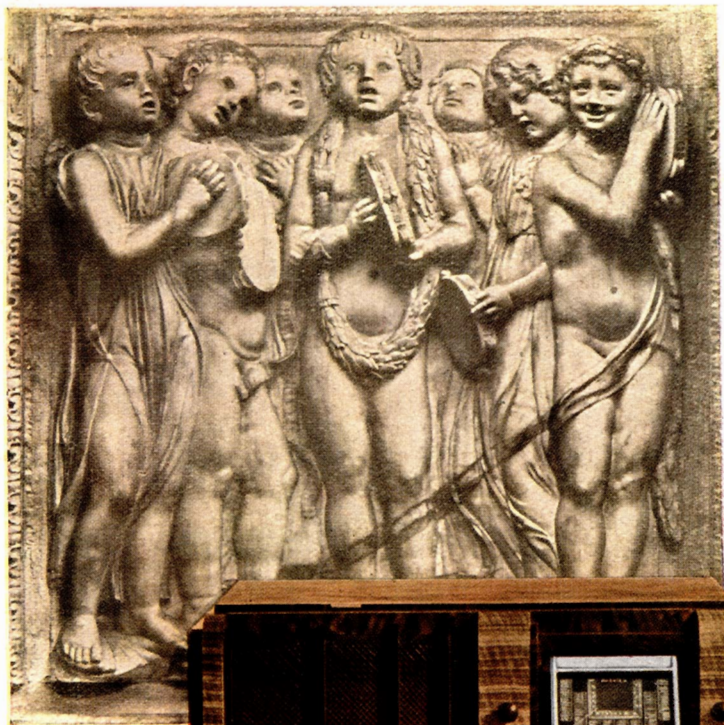

## Modello 771

(Cbassio 770)

Serie "Ferrosile"  
Supereterodina 7  
valvole, onde cor-  
te, medie e lunghe.  
Potenza d'uscita  
5 watts. Qualità  
insuperabile.  
Scala luminosa  
in cristallo.

Prezzo per contanti

**Lire 1750**

(escluso abbon. Eiar)

LUCA DELLA ROBBIA