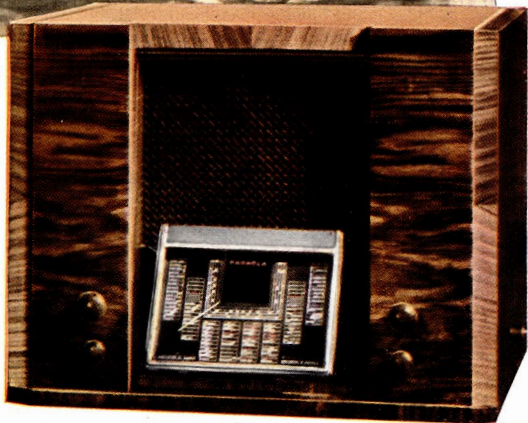

Modello 751

(Chassis 730)

Serie "Ferrosite" Supereterodina a 5 valvole, onde corte, medie e lunghe. Potenza di uscita 3 watts. Scala luminosa inclinabile a compasso.

Prezzo per contanti

Lire 1300

(escluso abbon. Eiar)