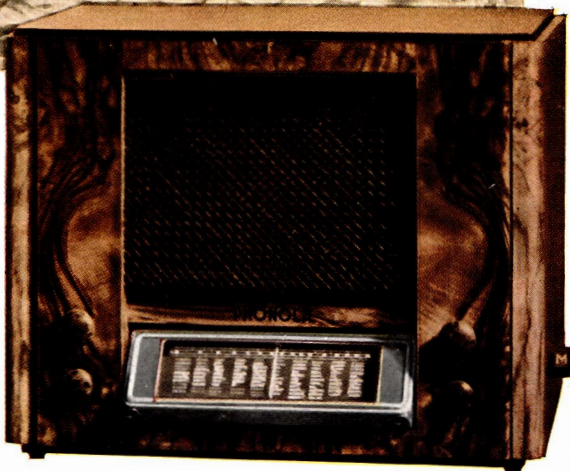

LUCA DELLA ROBBIA

Modello 741
(Chassis 740)

*Serie "Ferrosite"
Supereterodina a
6 valvole, a onde
corte, medie e lun-
ghe. Potenza di
uscita 5 watt.
Scala luminosa
in cristallo.*

*Prezzo per contanti
Lire 1450
(escluso abbon. Eiar)*