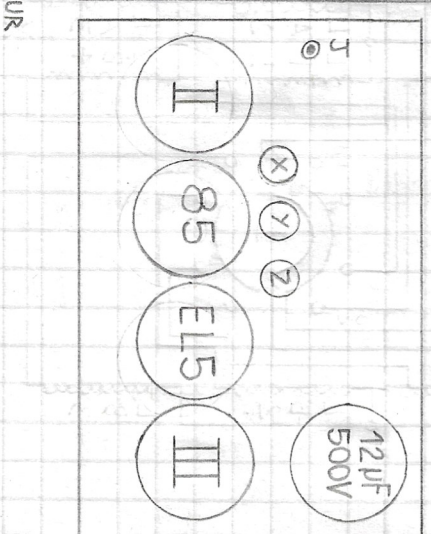

# A.M.O "GAMECO"

85

EL5

DÉTAIL  
LIAISON  
CHÂSSIS

- T: 25μF 25V
- U: 25μF 25V
- V: 0,5μF 500V
- W: 2,5μF 25V
- X: 2,5μF 25V
- Y: 25μF 25V
- Z: 0,5μF 500V
- \*: CARTOUCHE

A.T.  
P.V.  
H.P.S.  
SECTEUR