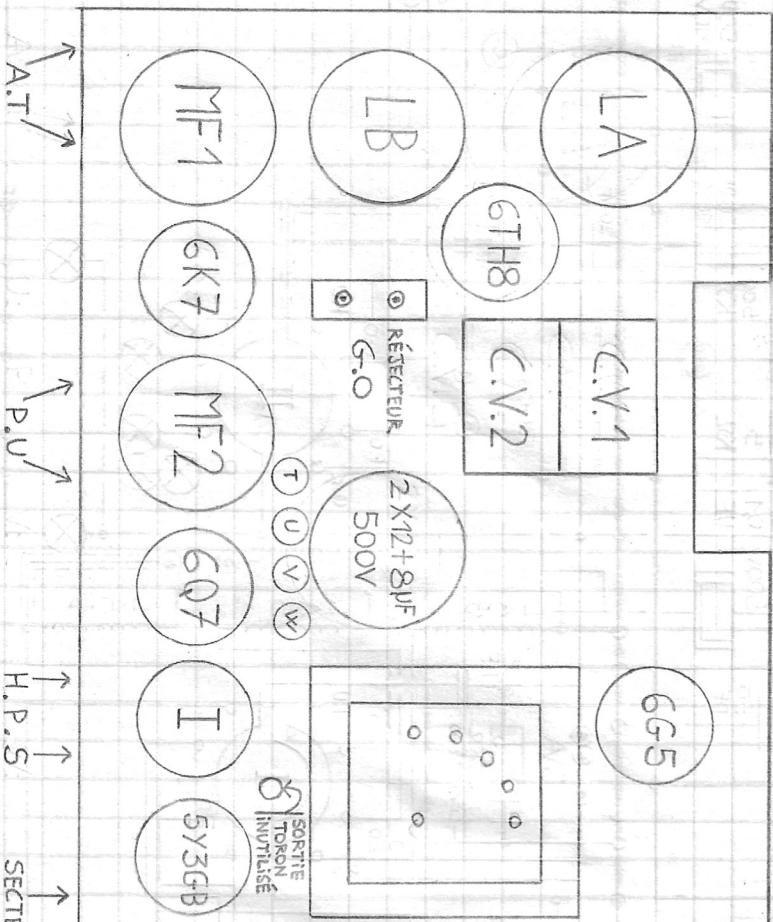

# A.M.O "GAMECO"

85

EL5

DÉTAIL  
LIAISON  
CHÂSSIS

- T: 25μF 25V
- U: 25μF 25V
- V: 0,5μF 500V
- W: 2,5μF 25V
- X: 2,5μF 25V
- Y: 25μF 25V
- Z: 0,5μF 500V
- \*: CARTOUCHE

A.T.  
P.V.  
H.P.S.  
SECTEUR