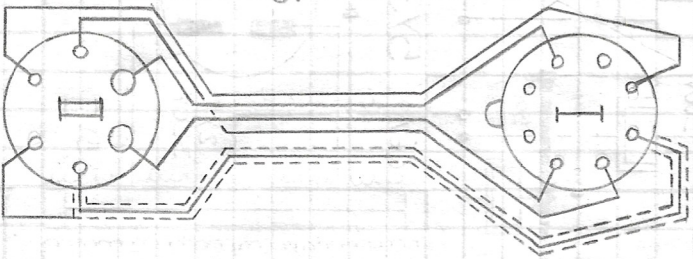

# A.M.O "GAMECO"

85

EL5

DÉTAIL  
LIAISON  
CHÂSSIS

- T: 25μF 25V
- U: 25μF 25V
- V: 0,5μF 500V
- W: 2,5μF 25V
- X: 2,5μF 25V
- Y: 25μF 25V
- Z: 0,5μF 500V
- \*: CARTOUCHE

A.T.  
P.V.  
H.P.S.  
SECTEUR