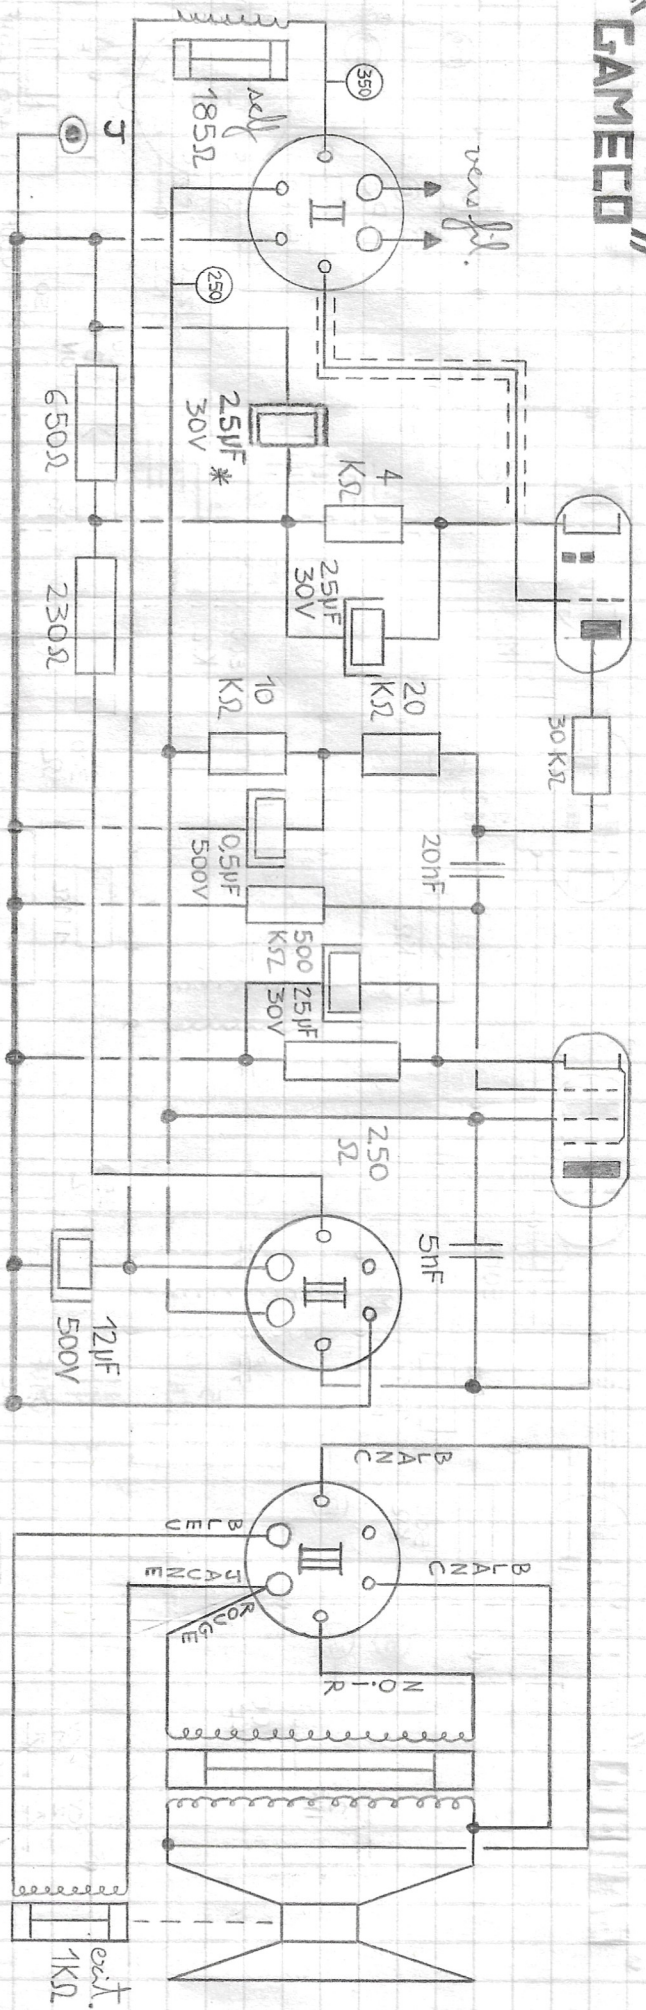

# A.M.O "GAMECO"

85

EL5

DÉTAIL  
LIAISON  
CHÂSSIS

- T: 25μF 25V
- U: 25μF 25V
- V: 0,5μF 500V
- W: 2,5μF 25V
- X: 2,5μF 25V
- Y: 25μF 25V
- Z: 0,5μF 500V
- \*: CARTOUCHE

A.T.  
P.V.  
H.P.S.  
SECTEUR