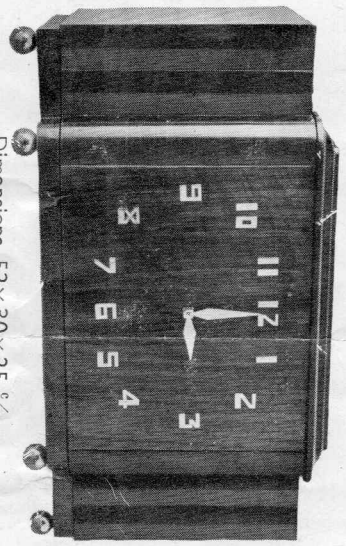

de fabri-
perhété-
sse,
garantis
ication

ite que
gers et
ectricité,
de lampe
/100 de
uedurée

NT.
er circu-
sensible
réglage
(S.F.)

Dimensions 52X 30X 25 ³/_m

Véritable
innovation

●
"RADIO
LES HEURES
LUXE "

Déposé

La face est une **pendule électrique** ne nécessitant aucune installation, aucun remontage et donnant l'heure exacte

. Elle dissimule un **appareil de T.S.F.** Superhétérodyne 7 lampes, **puissant, sélectif, musical**, captant l'Europe sans installation d'antenne ni prise de terre.