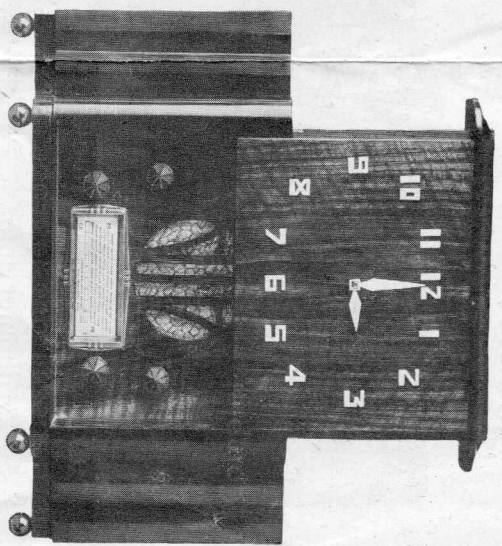

de fabri-
perhété-
sse,
garantis
ication

ite que
gers et
ectricité,
de lampe
/100 de
uedurée

NT.
er circu-
sensible
réglage
(S.F.)

Dimensions 52X 30X 25 ³/_m

Véritable
innovation

●
"RADIO
LES HEURES
LUXE "

Déposé

La face est une **pendule électrique** ne nécessitant aucune installation, aucun remontage et donnant l'heure exacte

. Elle dissimule un **appareil de T.S.F.** Superhétérodyne 7 lampes, **puissant, sélectif, musical**, captant l'Europe sans installation d'antenne ni prise de terre.