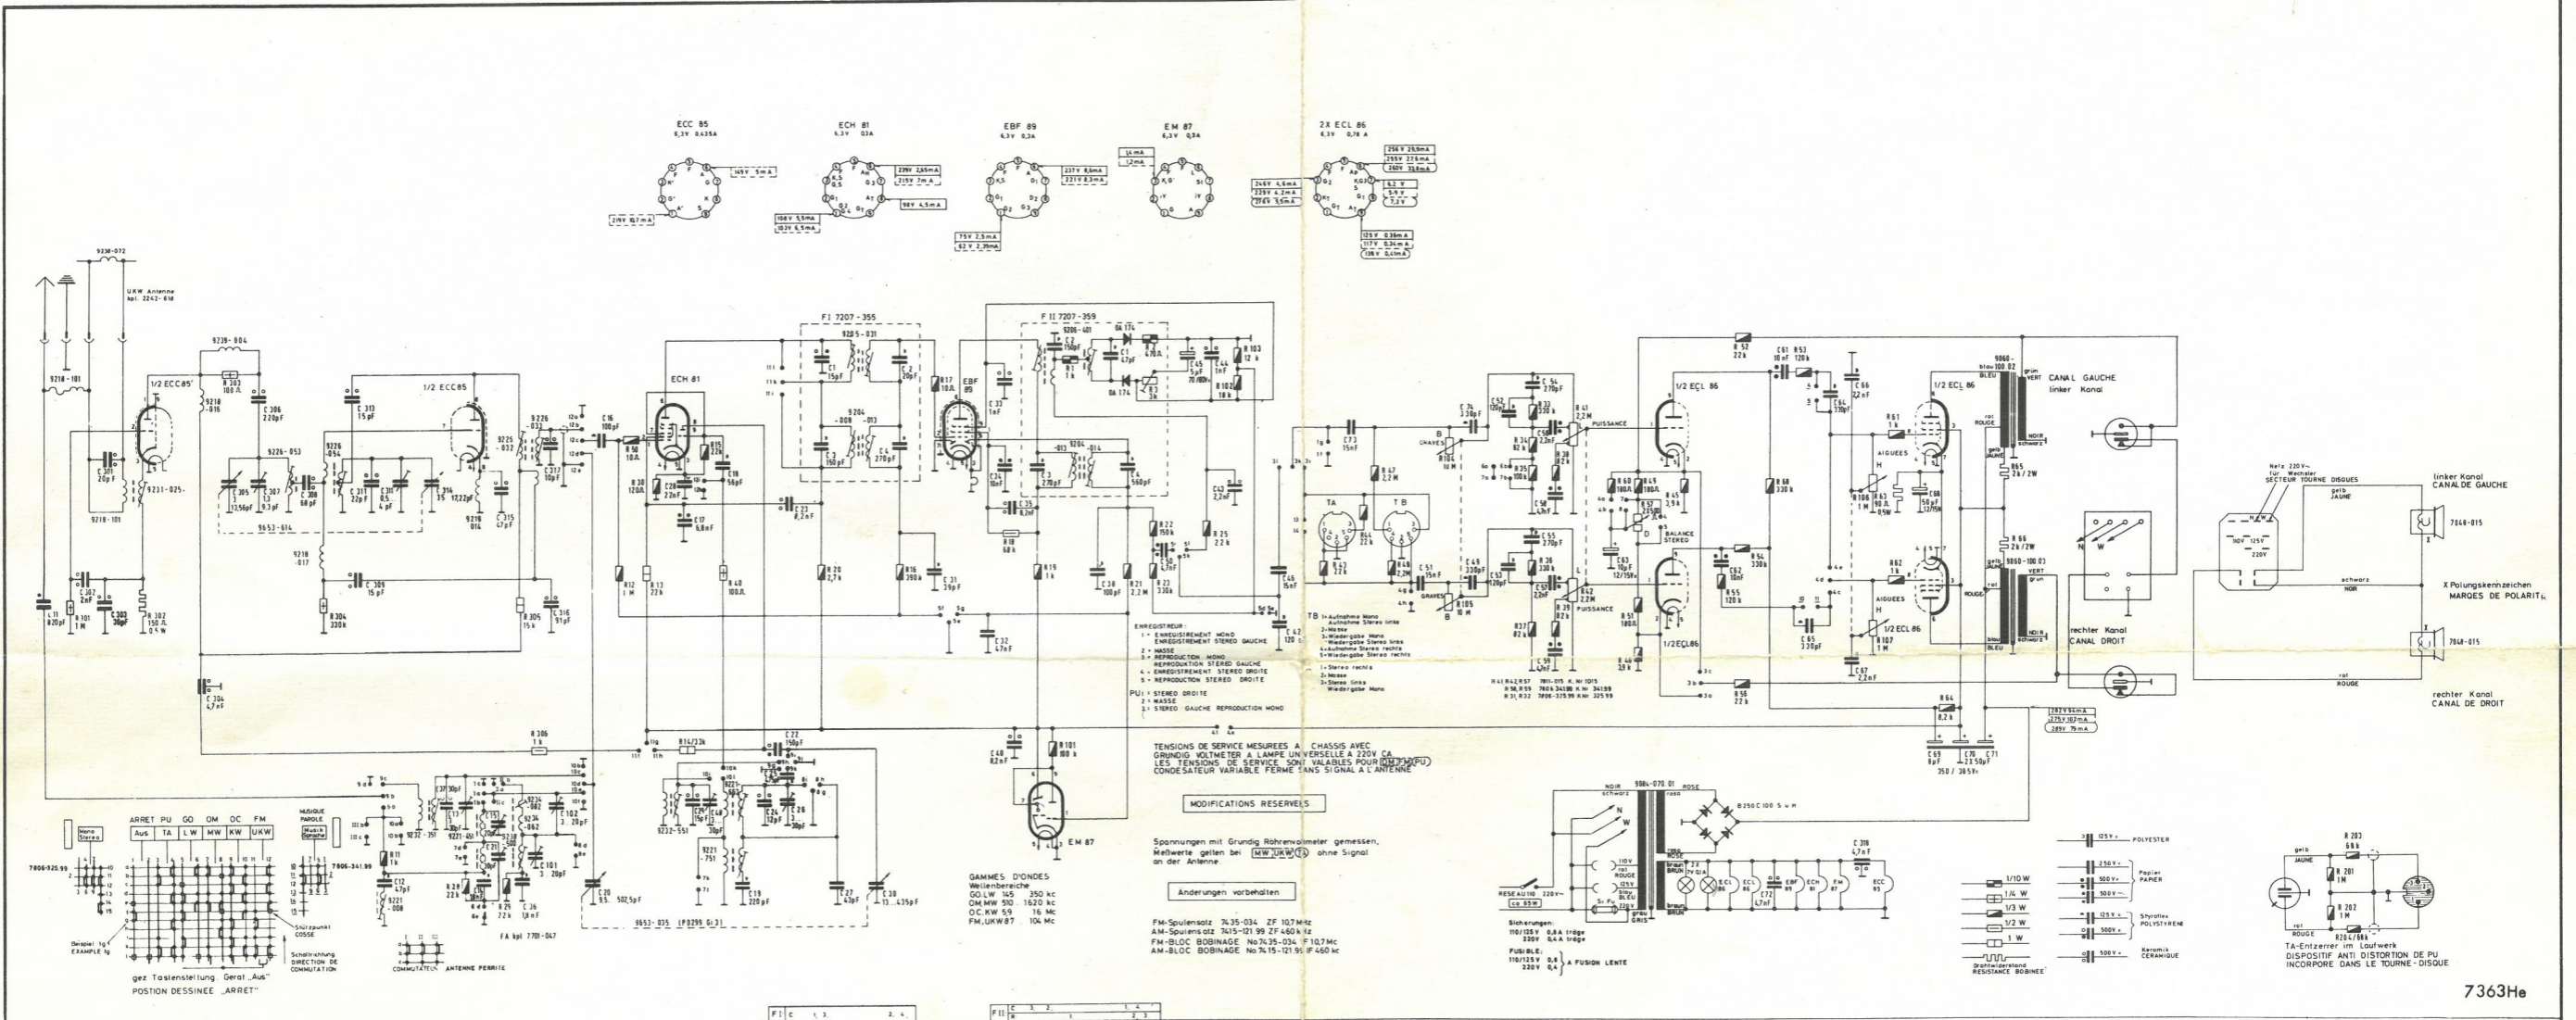

Plan Radio-GRUNDIG

Amplifier
7V 0.1A

1. EMERGENCEUR
1. EMERGENCEUR MONO
  2. EMERGENCEUR STEREO GAUCHE
  3. REPRODUCTION MONO
  4. REPRODUCTION STEREO GAUCHE
  5. REPRODUCTION STEREO DROITE
3. PU: 1. STEREO DROITE
   2. STEREO GAUCHE REPRODUCTION MONO

MODIFICATIONS RESERVEES

Spannungen mit Grundig Röhrenvoltmeter gemessen. Mehrwerte gelten bei **MW, KW, UKW** ohne Signal an der Antenne.

Änderungen vorbehalten

GAMMES D'ONDES

Wellenbereiche
GO LW 145-350 kc
OM MW 530-1620 kc
DC KW 5.9-16 Mc
FM UKW 87-106 Mc

C. 10	302, 303, 304	304, 305, 306, 307	308	309, 310, 311, 312, 12	313, 314, 13, 14, 15, 16, 17, 18, 19, 20, 21	22, 23, 24, 25, 22, 24, 23, 27	30	31	32, 33, 34, 35, 40	38	39, 40, 41, 44, 43, 42, 44	45	51	74, 49, 52, 53, 54, 55, 56, 57, 58, 59	63	62, 61, 72	65, 64, 66, 67, 68	68, 69	70, 71	200, 201
R. 1	301	302	303	304	305, 306	37, 38, 39, 40	36	35	38, 39, 40	37, 38, 39	38, 102, 103	43	44, 47, 48, 104, 105	34, 35, 37, 33, 36, 38, 39, 41, 42, 46, 51, 50, 57, 45	55, 52, 51, 54	66, 53	106, 107, 81, 62, 63	64	65, 66	200, 201

GRUNDIG WERKE GMBH FÜRTH (BAY.)
Mandello F
(12-2244-2101/S)