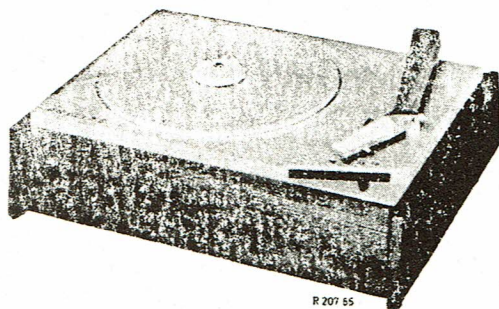

PHILIPS *Service*

GRAMOPHONES

AG 2456

Liste de pièces détachées - onderdelenlijst

De AG 2456 is de platenspeler AG 2056 op voet.

Voor reparaties en vervanging van onderdelen zie service documentatie van AG 2056.

Voor verdere onderdelen zie onderstaande stuklijst.

Le AG 2456 est le tourne-disque AG 2056 sur cuvette.

Pour des réparations et le remplacement de pièces veuillez vous reporter à la documentation de service du AG 2056.