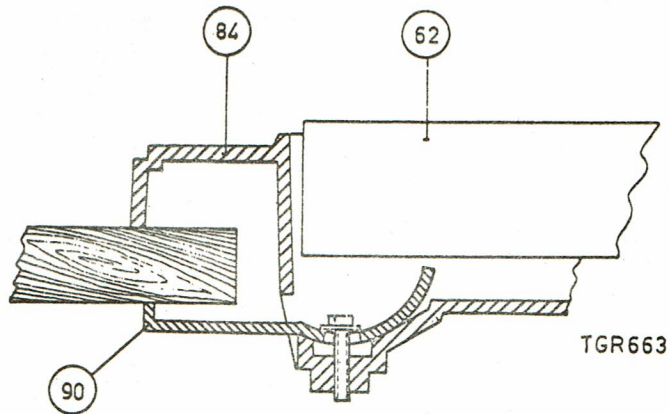

Service INFORMATION

Gramoph.

AG 2456

I.S. 1

1. Numéros de code à ajouter à la documentation.

- socle AE 016 08
- plaquette de carrousel A3 228 39
- bouchon de carrousel A3 228 55
- couvercle de carrousel AE 013 49

2. Modifications intervenues à dater de l'indice AH-03.

Un nouveau mode de fixation de la plaquette de montage pos. 84 a été appliqué (voir figure).

	<u>Ancien</u>	<u>Nouveau</u>
84 - plaquette de montage	AE 156 48	4822 175 01199
90 - pièce de fixation	-	4822 175 01201

3. Schéma de câblage.

Le schéma de câblage, omis dans la documentation, est repris au verso de la présente information.

CABLAGE BEDRADING

Alimentation Platine - vue de dessous

Voedingsgedeelte Onderkant