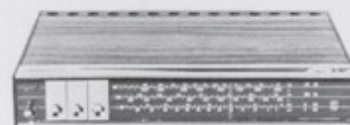

22 RH 690 - f 375,-

PHILIPS

* Inclusief twee luidsprekerboxen