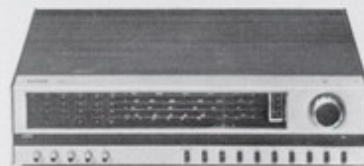

Radio-ontvangeenheden

22 RH 621 - f 795,-