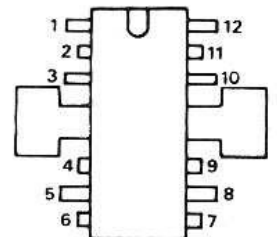

IX - AMPLIFICATEUR BF - PRISES AUXILIAIRES POTENTIOMÈTRES DE COMMANDE

THOMSON Châssis D12

*PDS120; montée sur les versions équipées de la prise péritelvision

LEGENDES ET CONDITIONS DE MESURES

(côté soudures)

(côté éléments)

BC 307 B

TBA 800 A