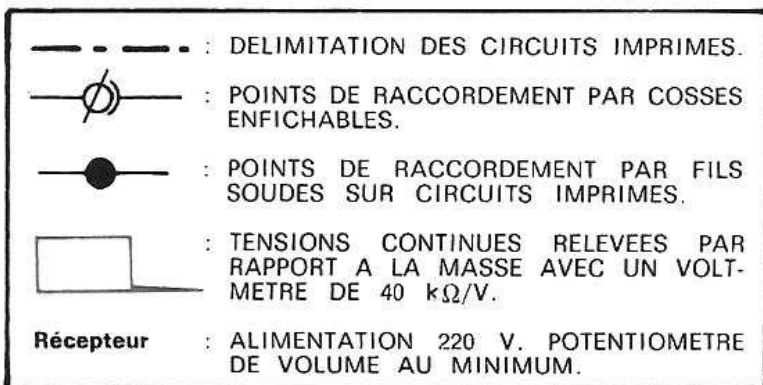

IX - AMPLIFICATEUR BF - PRISES AUXILIAIRES POTENTIOMÈTRES DE COMMANDE

THOMSON Châssis D12

*PDS120; montée sur les versions équipées de la prise péritelvision

LEGENDES ET CONDITIONS DE MESURES

(côté soudures)

(côté éléments)

BC 307 B

TBA 800 A