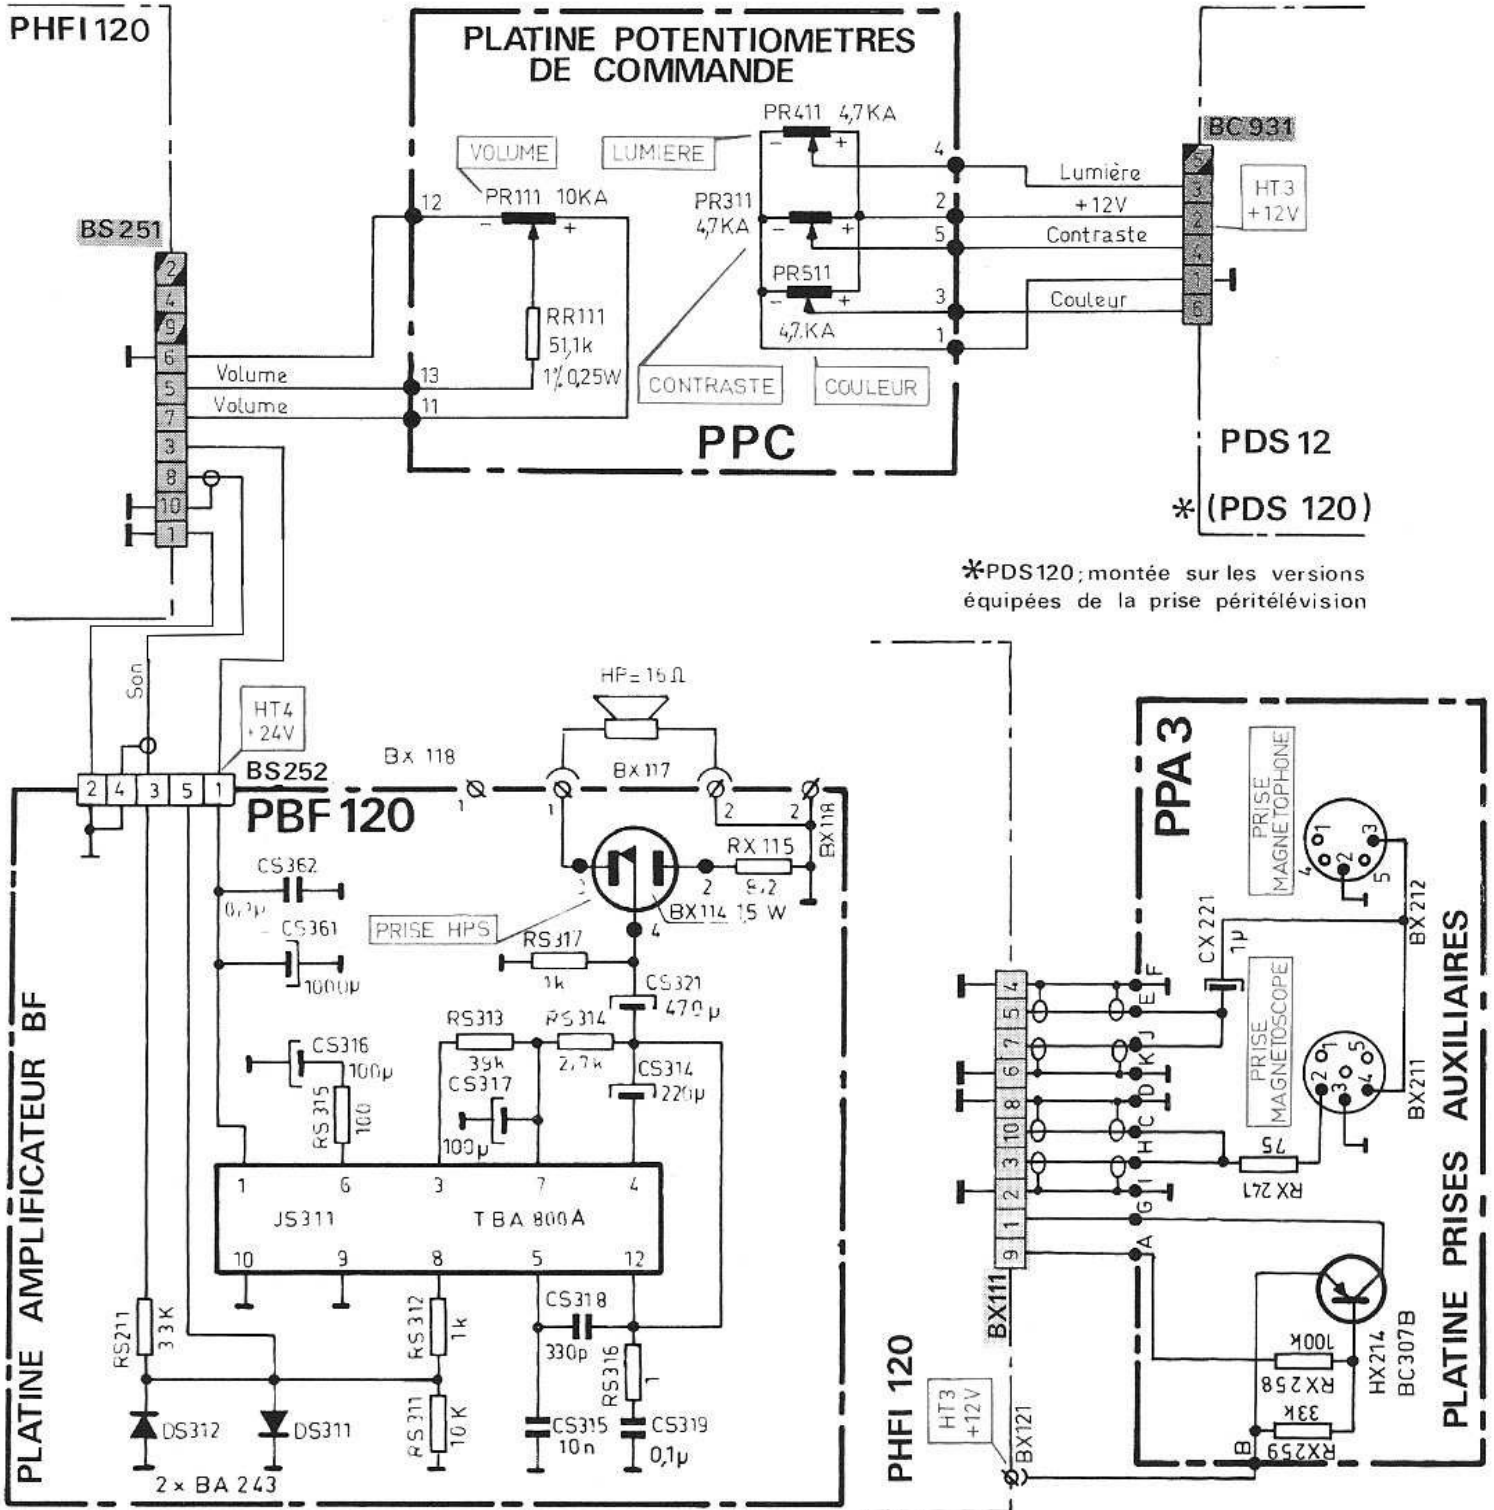

IX - AMPLIFICATEUR BF - PRISES AUXILIAIRES POTENTIOMÈTRES DE COMMANDE

THOMSON Châssis D12

*PDS120; montée sur les versions équipées de la prise péritelvision

LEGENDES ET CONDITIONS DE MESURES

(côté soudures)

(côté éléments)

BC 307 B

TBA 800 A