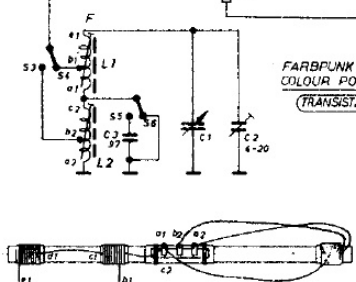

FERRITSTAB - FERRITE ROD AERIAL

	S1	S2	S3	S4	S5	S6	S7
TASTEN PUSH-BUTTON							
AUS							
M W							
L W							
TON							
TON							

STROME UND SPANNUNGEN GEMESSEN
BEI BATTERIE-SPANNUNG 6V MIT
UVA 33k OHM/V

CURRENTS AND VOLTAGES MEASURED
WITH B-SUPPLY OF 6V,
INSTRUMENT 33k OHMS/V

K 167