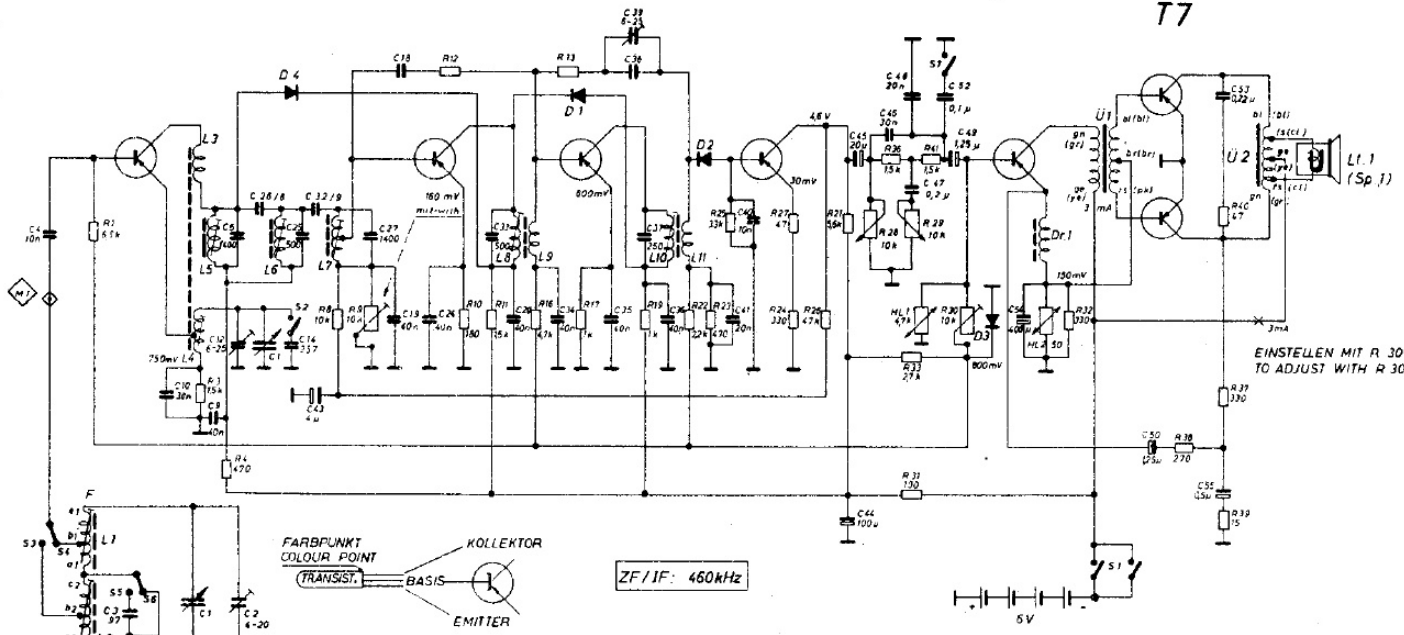

OC 613
T1

OC 612
T2

OC 612
T3

OC 604
T4

OC 604
T5

OC 604 spez.
T6
T7

EINSTELLEN MIT R 30
TO ADJUST WITH R 30

ZF / IF: 460 kHz

FERRITSTAB - FERRITE ROD AERIAL

	S1	S2	S3	S4	S5	S6	S7
TASTEN PUSH-BUTTON							
AUS							
M W							
L W							
TON							
TON							

STROME UND SPANNUNGEN GEMESSEN
BEI BATTERIE-SPANNUNG 6V MIT
UVA 33k OHM/V

CURRENTS AND VOLTAGES MEASURED
WITH B-SUPPLY OF 6V,
INSTRUMENT 33k OHMS/V

K 167