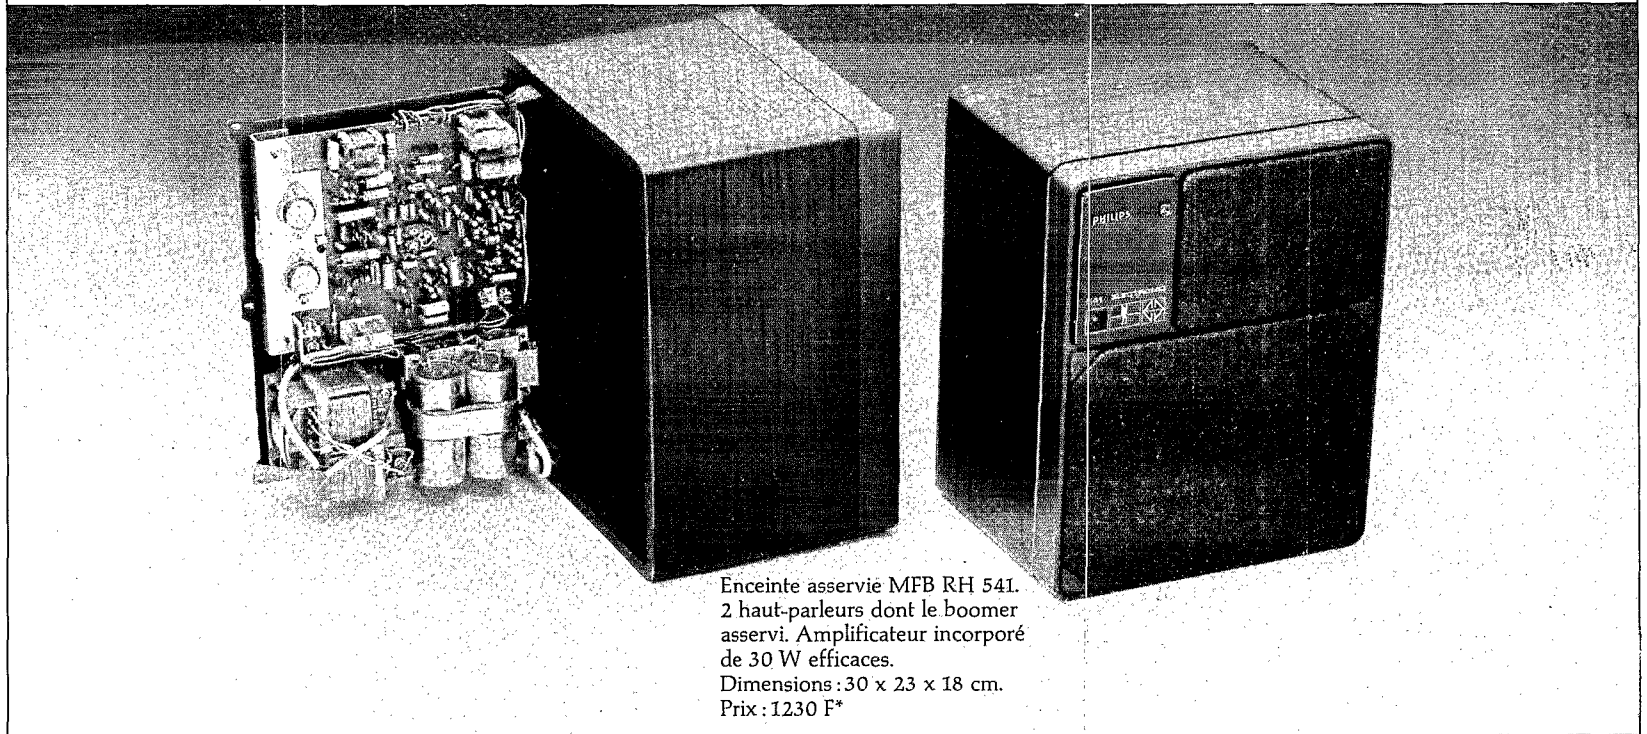

HAUTE FIDELITE PHILIPS 76.

Les enceintes.

Enceinte asservie MFB RH 532.
3 haut-parleurs dont le boomer
asservi. Deux amplificateurs
incorporés 40 W et 20 W efficaces.
Dimensions : 38 x 29 x 22 cm.
Prix : 1600 F*

Enceinte asservie MFB RH 541.
2 haut-parleurs dont le boomer
asservi. Amplificateur incorporé
de 30 W efficaces.
Dimensions : 30 x 23 x 18 cm.
Prix : 1230 F*

Demandez à vos enceintes la qualité que vous exigez de votre ampli ou de votre platine.