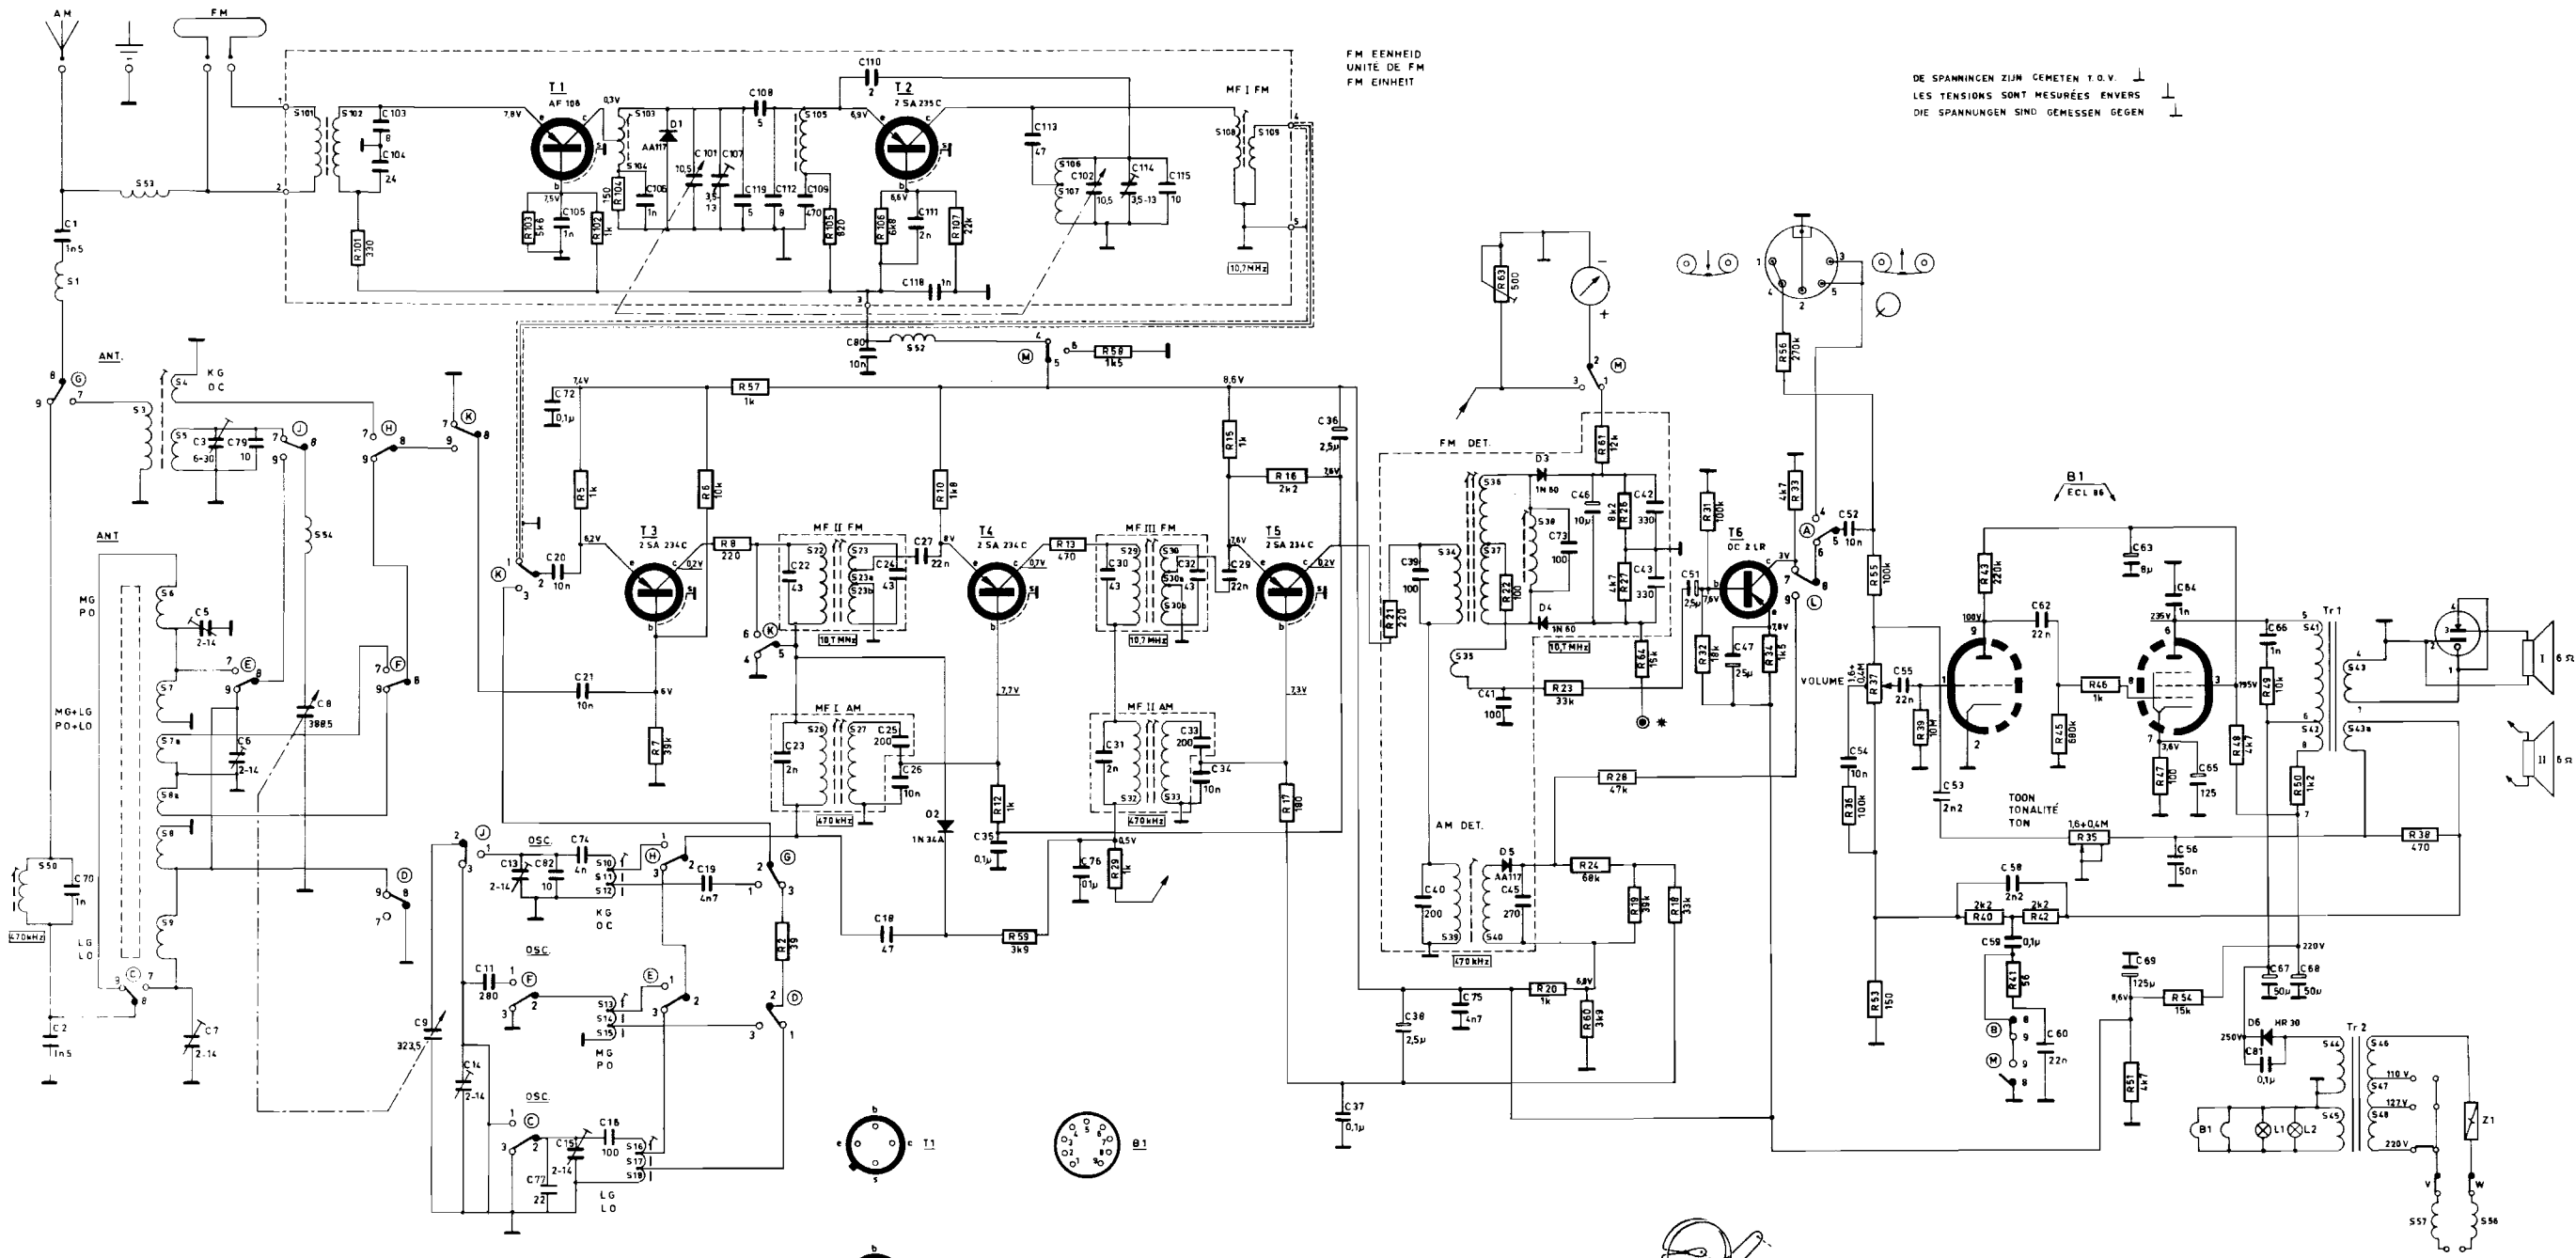

FM EENHEID
UNITE DE FM
FM EINHEIT

DE SPANNINGEN ZIJN GEMETEN T.O.V. $\perp$
LES TENSIONS SONT MESUREES ENVERS $\perp$
DIE SPANNINGEN SIND GEMESSEN GEGEN $\perp$

GOLFBEREIKSCHAKELAAR IN STAND FM
COMMUTEUR DE GAMME DONDES DANS LA POS. FM
WELLENBEREIKSCHALTER IN STAND FM