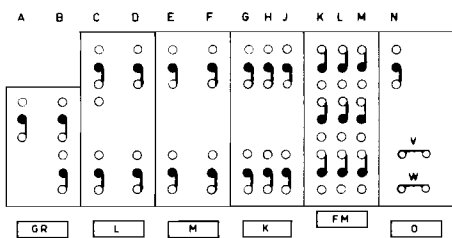

ERRES RA 664

C	1	2	3	4	5	6	7	8	9	10	11	12	13	14	15	16	17	18	19	20	21	22	23	24	25	26	27	28	29	30	31	32	33	34	35	36	37	38	39	40	41	42	43	44	45	46	47	48	49	50	51	52	53	54	55	56	57	58	59	60	61	62	63	64	65	66	67	68	69	70	71	72	73	74	75	76	77	78	79	80	81	82	83	84	85	86	87	88	89	90	91	92	93	94	95	96	97	98	99	100	C
R	1	2	3	4	5	6	7	8	9	10	11	12	13	14	15	16	17	18	19	20	21	22	23	24	25	26	27	28	29	30	31	32	33	34	35	36	37	38	39	40	41	42	43	44	45	46	47	48	49	50	51	52	53	54	55	56	57	58	59	60	61	62	63	64	65	66	67	68	69	70	71	72	73	74	75	76	77	78	79	80	81	82	83	84	85	86	87	88	89	90	91	92	93	94	95	96	97	98	99	100	R
S	1	2	3	4	5	6	7	8	9	10	11	12	13	14	15	16	17	18	19	20	21	22	23	24	25	26	27	28	29	30	31	32	33	34	35	36	37	38	39	40	41	42	43	44	45	46	47	48	49	50	51	52	53	54	55	56	57	58	59	60	61	62	63	64	65	66	67	68	69	70	71	72	73	74	75	76	77	78	79	80	81	82	83	84	85	86	87	88	89	90	91	92	93	94	95	96	97	98	99	100	S