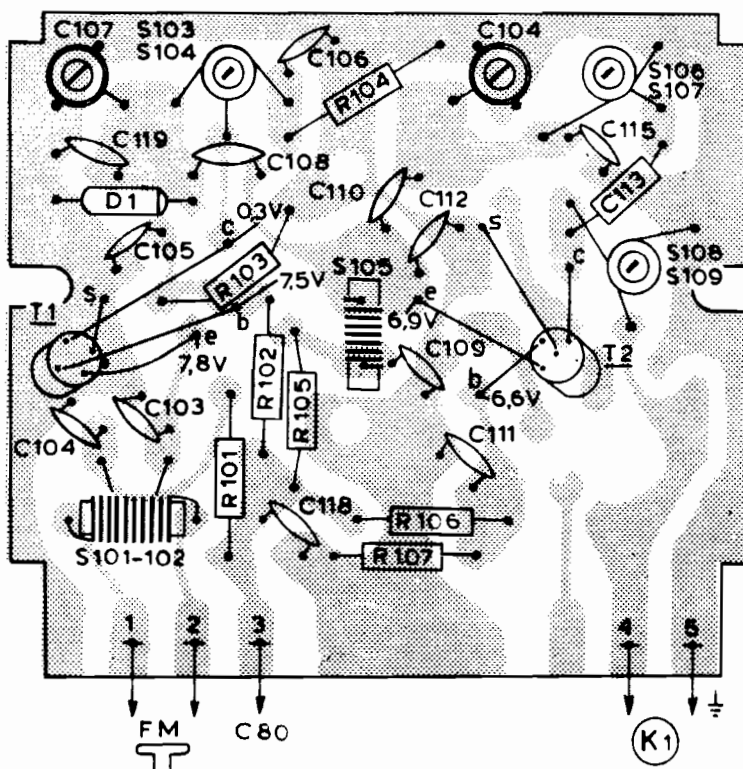

FM EENHEID
UNITÉ DE FM
FM EINHEIT