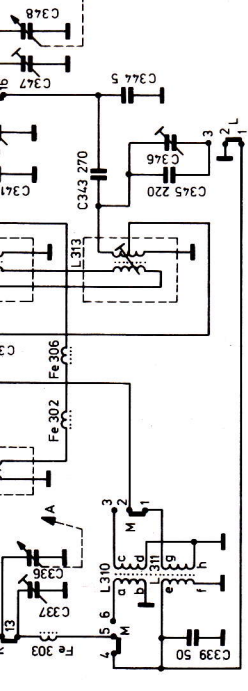

ALLE SPANNUNGEN GEGEN GEMESSEN
 ALLE SPANNUNGEN GEGEN GEMESSEN
 ALL VOLTAGES MEASURED TO
 ALL VOLTAGES MEASURED TO

ALLE WIDERSTÄNDE 1/8 WATT
 ALL RESISTORS 1/8 WATT

WELLENBEREICHE	WAVE RANGES
U	875 - 104 MHz
K	58 - 16 MHz
M	50 - 1620 kHz
L	145 - 260 kHz

- B CS 9016 E
- C CS 1914 H
- D CS 6305-A
- E CS 6209

GEZEICHNETE SCHALTERSTELLUNG U" GEDRÜCKT
 SWITCH CONTACTS SHOWN IN FM POSITION

ALLE WIDERSTÄNDE 1/8 WATT
 ALL RESISTORS 1/8 WATT

WELLENBEREICHE	WAVE RANGES
U	875 - 104 MHz
K	58 - 16 MHz
M	50 - 1620 kHz
L	145 - 260 kHz

- B CS 9016 E
- C CS 1914 H
- D CS 6305-A
- E CS 6209

GEZEICHNETE SCHALTERSTELLUNG U" GEDRÜCKT
 SWITCH CONTACTS SHOWN IN FM POSITION