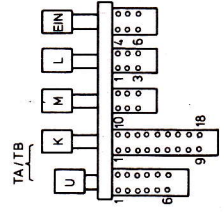

ALLE SPANNUNGEN GEGEN GEMESSEN
 ALLE SPANNUNGEN GEGEN GEMESSEN
 ALL VOLTAGES MEASURED TO
 ALL VOLTAGES MEASURED TO

ALLE WIDERSTÄNDE 1/8 WATT
 ALL RESISTORS 1/8 WATT

WELLENBEREICHE	WAVE RANGES
U	875 - 104 MHz
K	58 - 16 MHz
M	50 - 1620 kHz
L	145 - 260 kHz

- B CS 9016 E
- C CS 1914 H
- D CS 6305-A
- E CS 6209

GEZEICHNETE SCHALTERSTELLUNG U" GEDRÜCKT
 SWITCH CONTACTS SHOWN IN FM POSITION

ALLE WIDERSTÄNDE 1/8 WATT
 ALL RESISTORS 1/8 WATT

WELLENBEREICHE	WAVE RANGES
U	875 - 104 MHz
K	58 - 16 MHz
M	50 - 1620 kHz
L	145 - 260 kHz

- B CS 9016 E
- C CS 1914 H
- D CS 6305-A
- E CS 6209

GEZEICHNETE SCHALTERSTELLUNG U" GEDRÜCKT
 SWITCH CONTACTS SHOWN IN FM POSITION