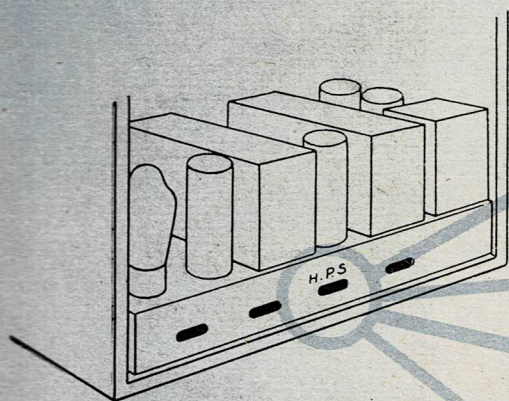

Aujourd'hui... "la radio totale"

CONFORT MUSICAL...

Dans toutes les pièces de votre maison en utilisant la prise H. P. S. du poste Radio.

Rien de plus agréable que de continuer l'audition d'un concert, d'une pièce de théâtre, des nouvelles radio dans une pièce quelconque d'un appartement, chambre à coucher, salon, boudoir, nursery, office, cuisine, jardin, etc., ceci par l'installation très simple d'une ligne de distribution radiophonique partant du poste principal et pourvue de prises de courant pour l'emplacement d'un ou plusieurs hauts-parleurs supplémentaires.

Le transformateur universel Cleveland permet l'adaptation instantanée à tous les postes existants. Le haut-parleur supplémentaire Cleveland est équipé avec un haut-parleur à aimant permanent Rola, transformateur universel et volume contrôle interrupteur, ébénisterie noyer de 30X30X15 cm. haute musicalité.