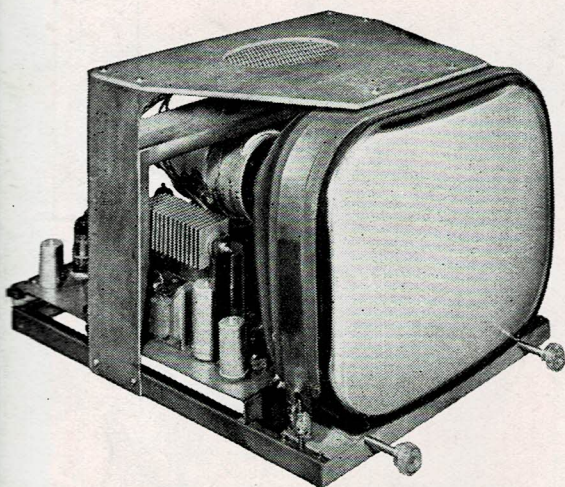

RADIO ST-LAZARE

LA MAISON DE LA TÉLÉVISION

vous le prouve en vous présentant

L'OPÉRETTE

Châssis H.F. son - image complet avec ses lampes **13.950**

Châssis de balayage complet avec ses lampes **17.400**

Bâti, tube de 36 cm, H.P. et défecteur **18.500**

TOTAL **49.850**

L'OPÉRA

LE MECCANO DE LA TV

36 cm — châssis, lampes et tube **58.285**

43 cm — » » » **69.493**

51 cm — » » » **77.331**

EN RADIO : le **BENGALI** 4 gammes, 5 lampes à
CADRE INCORPORÉ reste le poste idéal qui enthousiasme
les professionnels. Complet en pièces détachées : **11.600**