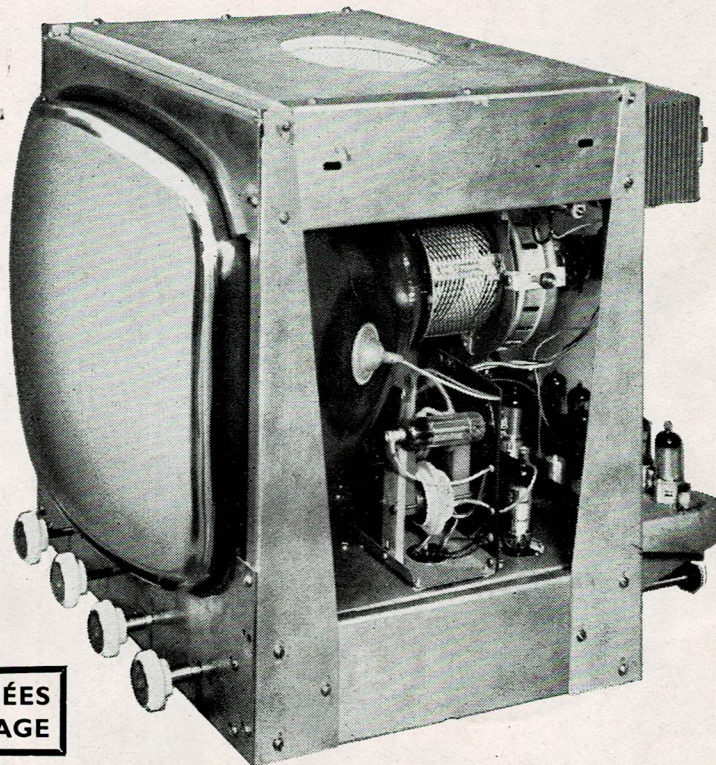

RADIO ST-LAZARE

LA MAISON DE LA TÉLÉVISION

vous le prouve en vous présentant

L'OPÉRETTE

Châssis H.F. son - image complet avec ses lampes **13.950**

Châssis de balayage complet avec ses lampes **17.400**

Bâti, tube de 36 cm, H.P. et défecteur **18.500**

TOTAL **49.850**

L'OPÉRA

LE MECCANO DE LA TV

36 cm — châssis, lampes et tube **58.285**

43 cm — » » » **69.493**

51 cm — » » » **77.331**

EN RADIO : le **BENGALI** 4 gammes, 5 lampes à
CADRE INCORPORÉ reste le poste idéal qui enthousiasme
les professionnels. Complet en pièces détachées : **11.600**