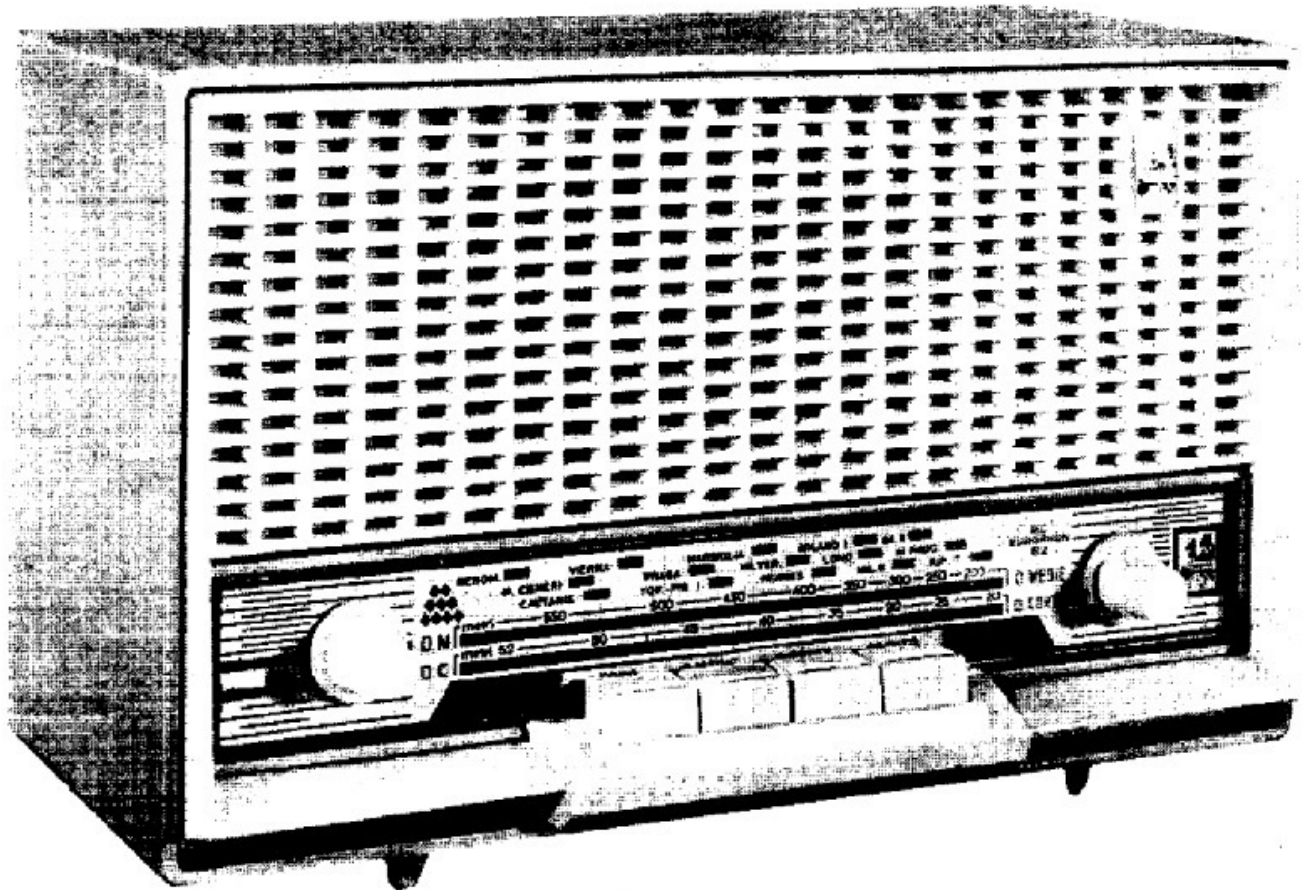

EUROPHON

3 GOLFBEREIKEN RADIO MET PICK-UP AANSLUITING RC 62

REGISTERED
TRADE MARK

Dit radio-ontvangtoestel is een superheterodyne apparaat met 3 golfbereiken en pick-up aansluiting, alleen geschikt voor wisselstroom. Hierbij is gezorgd dat selectiviteit, gevoeligheid en geluidskwaliteit aan de hoogste eisen die gesteld kunnen worden voldoet.