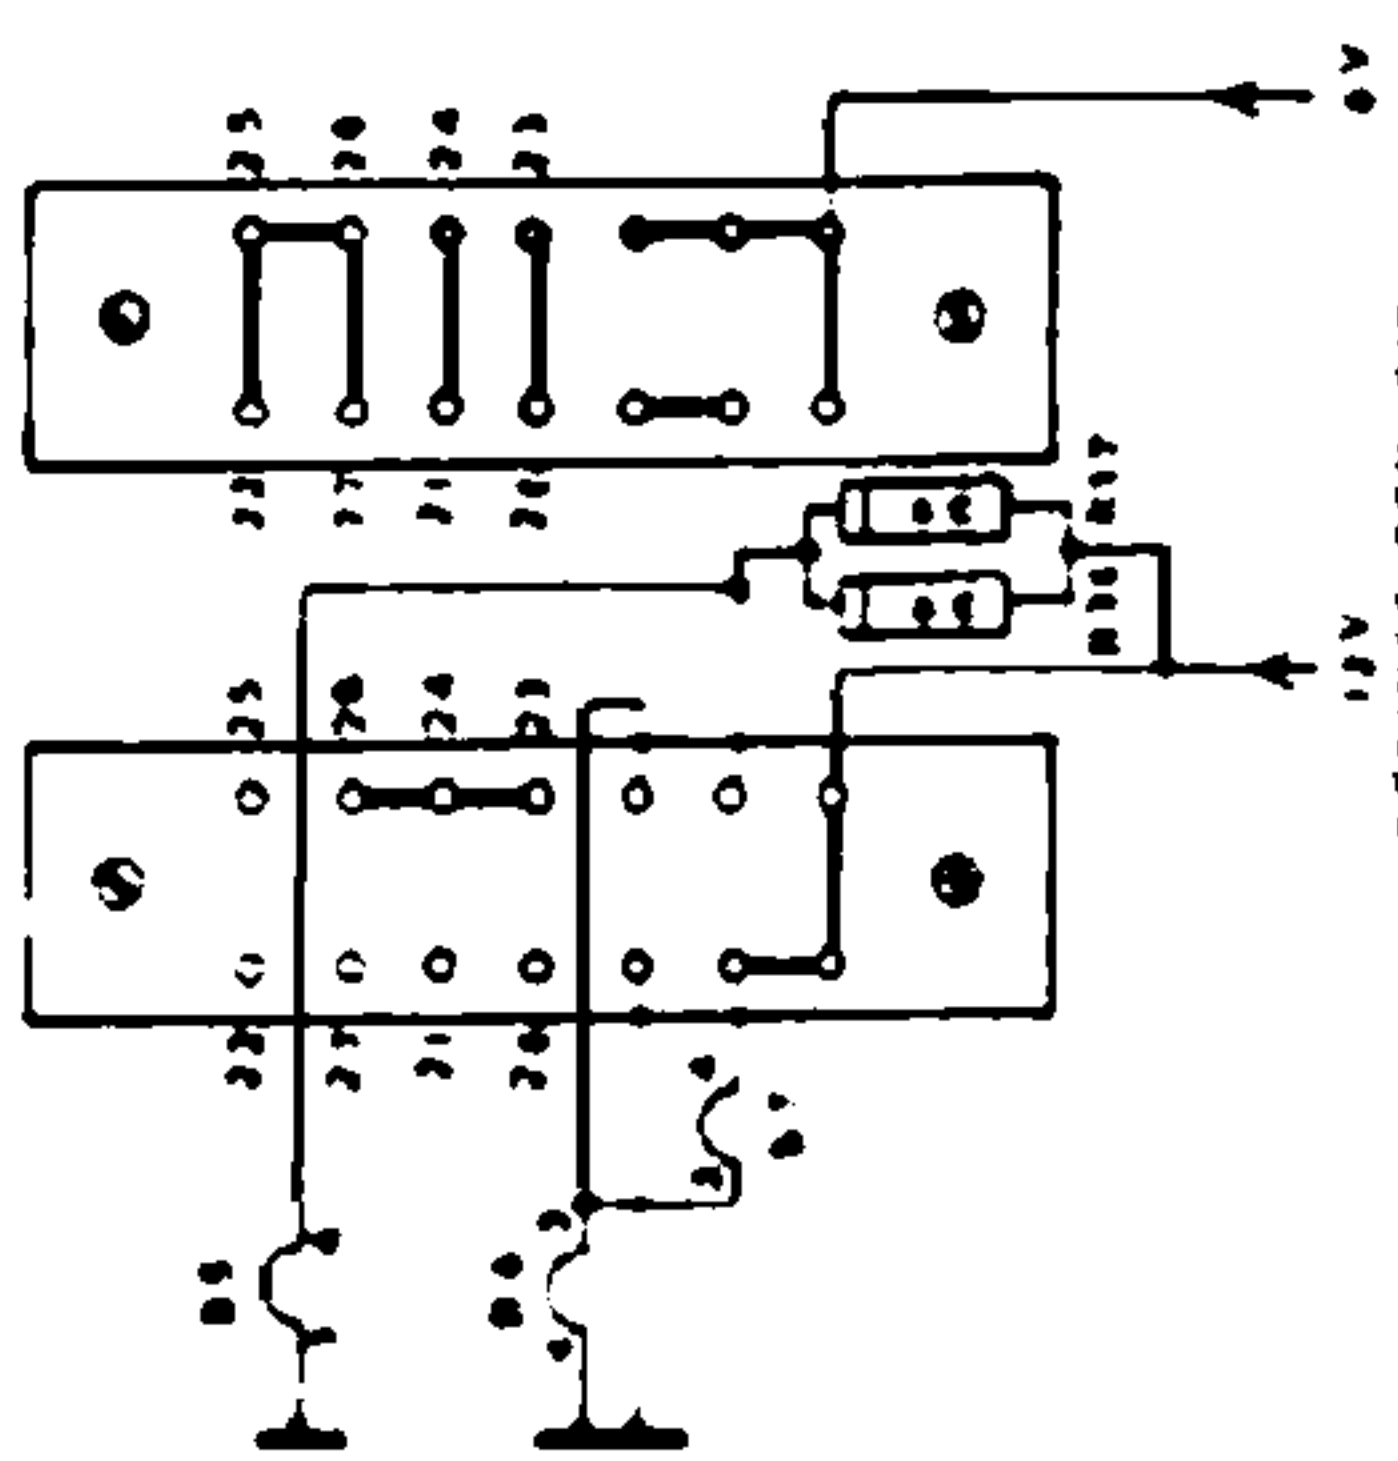

GOLFBEREIKSCHAKELAAR 2 STANDEN MG-16  
GETEKEND IN STAND MG  
RANGE SWITCH 2 POSITIONS M.M.-L.M.  
DRAWN IN POSITION M.M.

STAND RADIO  
POSITION RADIO  
MUB 3 - BRAS (E 91)  
MUB 4 - BRAS (E 90)  
MUB 5 - BRAS (E 89)  
MUB 7 - BRAS (E 88)

G1 - 0 250 C 125  
L1 - 0 V 0 1 A

12V VOEDINGS BEHEID  
12V VOEDINGS BEHEID

AANSLUITING SCHEERAPPARAAT  
12V VOEDINGS BEHEID  
12V VOEDINGS BEHEID