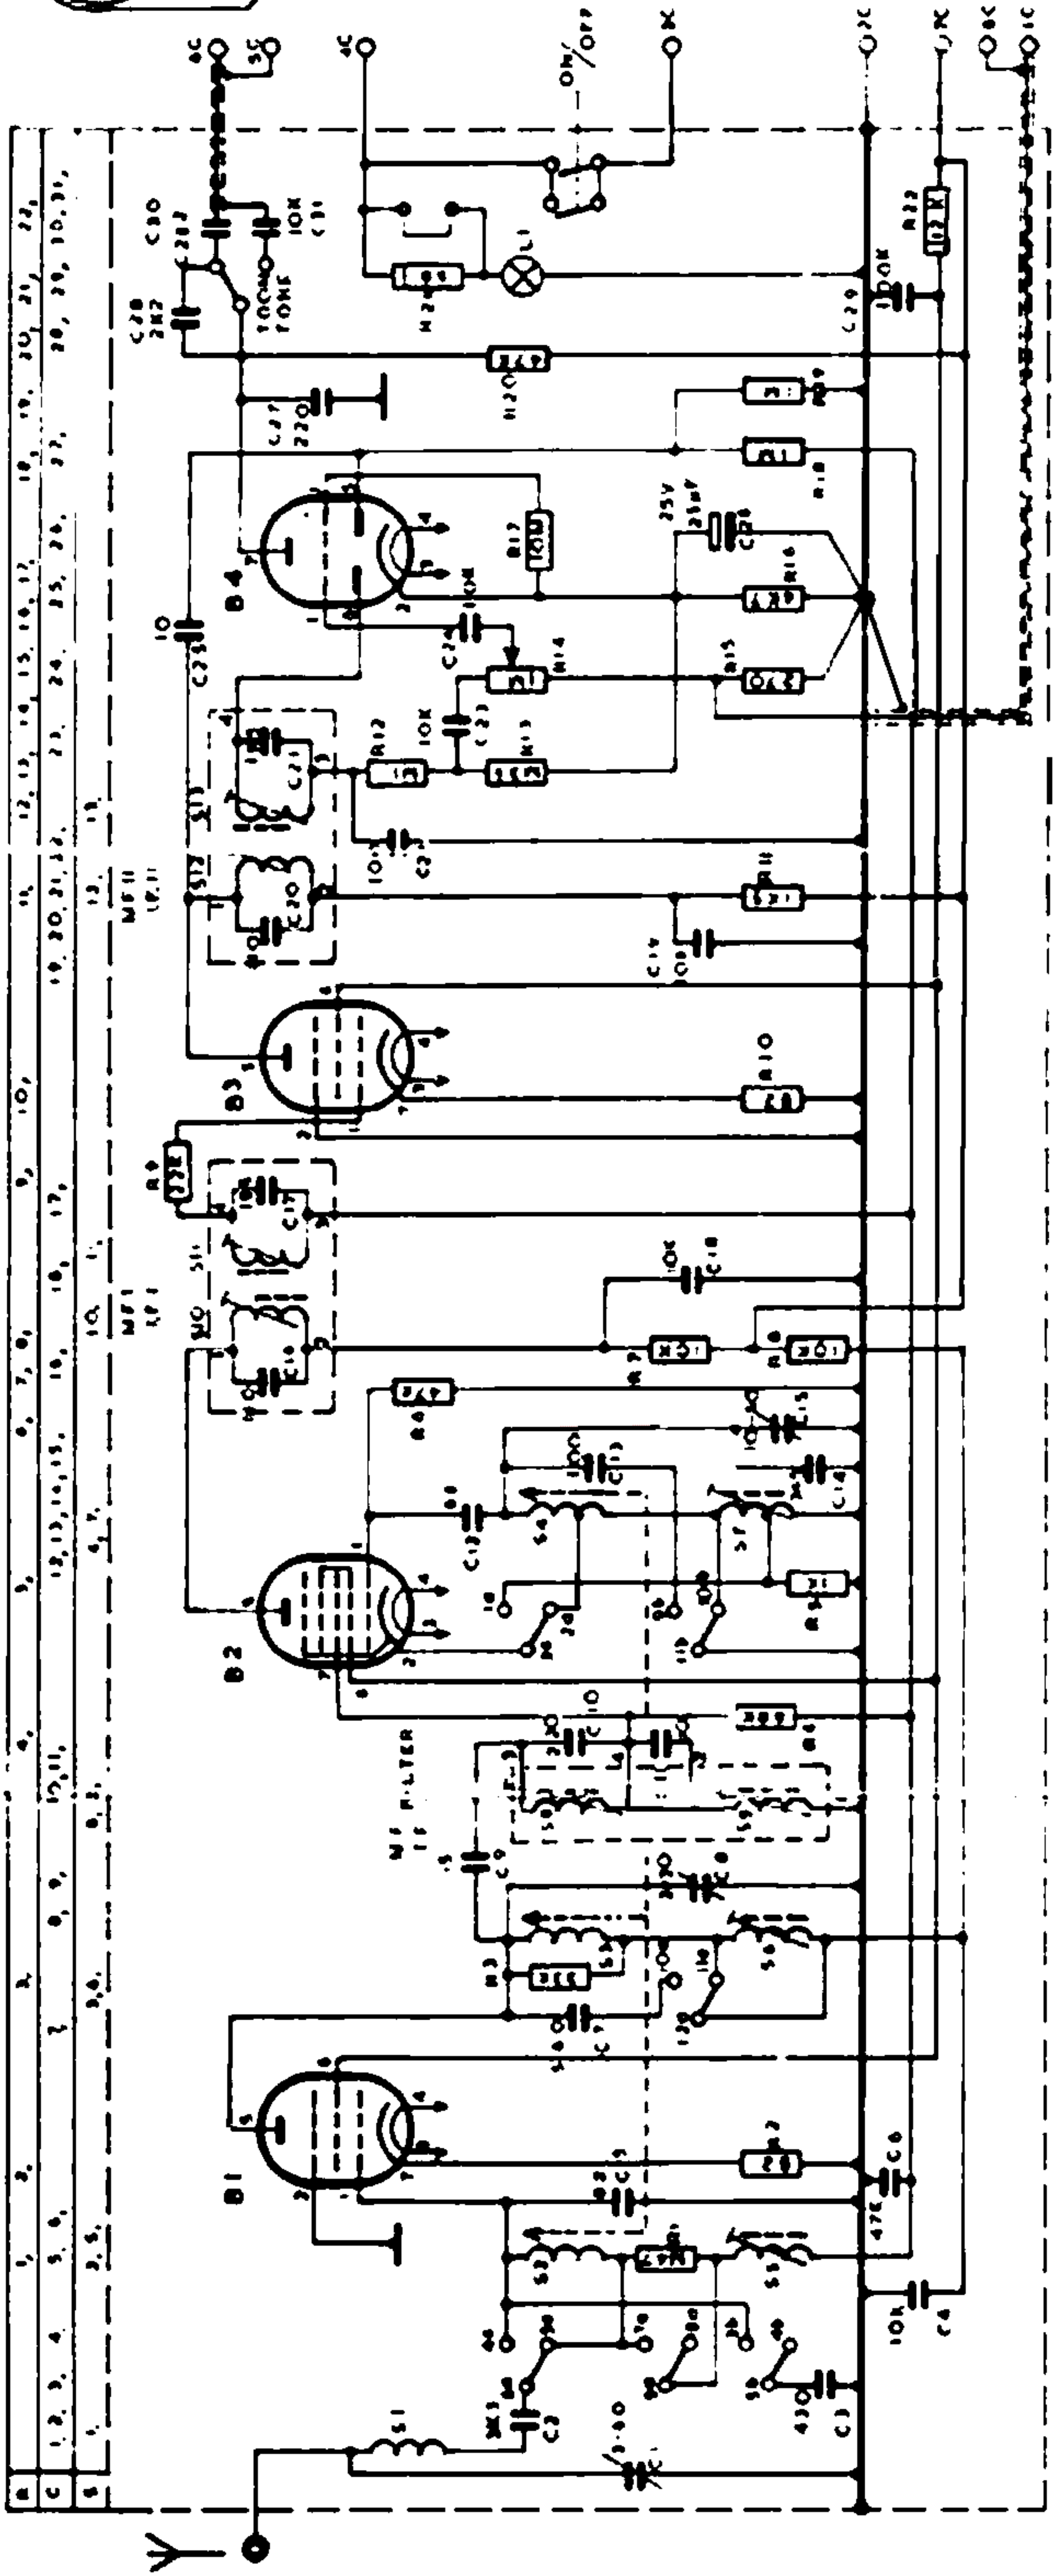

AANSLUITING SCHEERAPPARAAT
12V VOEDINGS BEHEID
12V VOEDINGS BEHEID