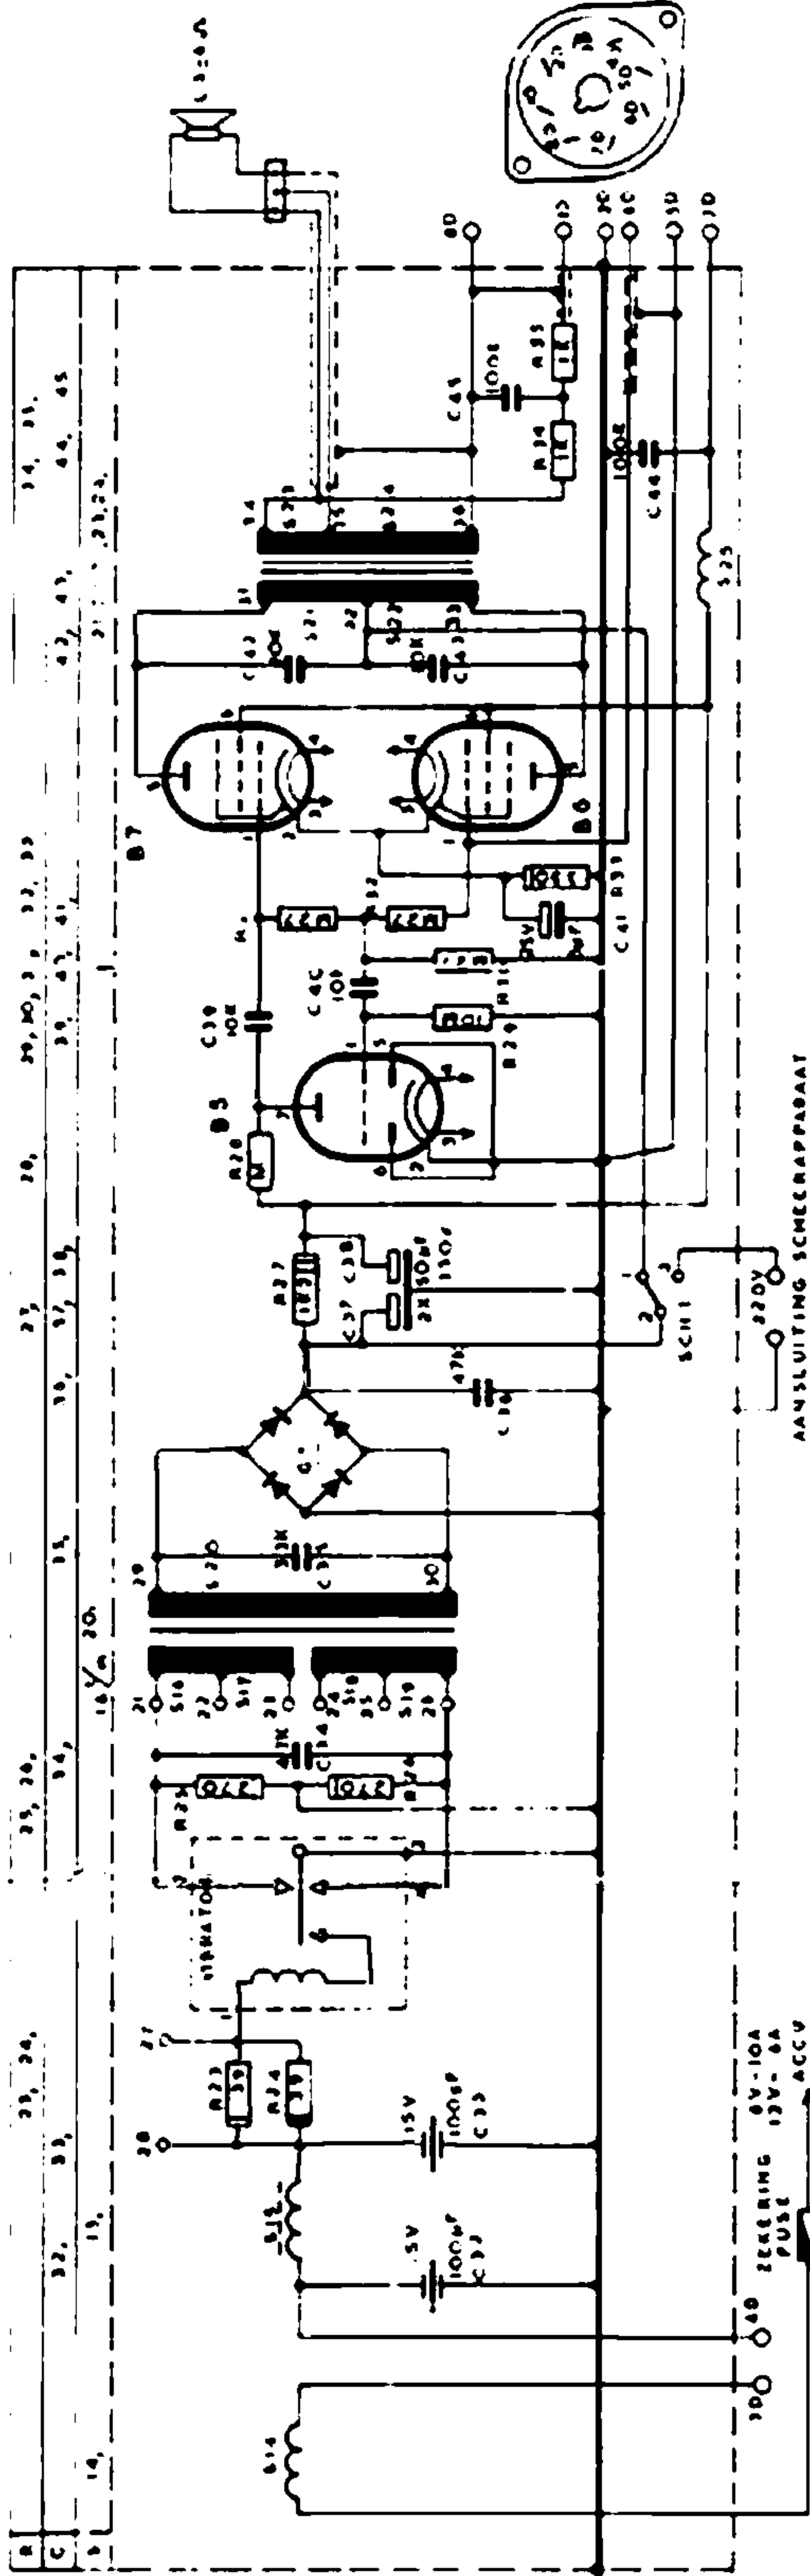

AANSLUITING SCHEERAPPARAAT
12V VOEDINGS BEHEID
12V VOEDINGS BEHEID