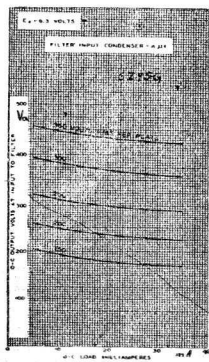

6 ZY5-G

6 ZY 5-G

GELIJKRICHTERLAMP
REDRESSEUSE

Vf		6,3	V.
If		0,3	A.
Va(max)		350	V.~
Ia		35	mA.

6ZY5-G

31-12-38