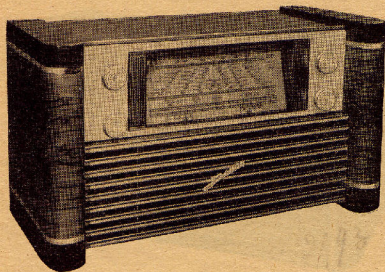

DIMENSIONS : Long. 620 m/m. Haut. 335 m/m. Prof. 280 m/m.
Poids : 13 kgs.

**RÉCEPTEUR
DE LUXE**   **RD 962**   **MUSICALITÉ
INCOMPARABLE**
DEUX HAUTS-PARLEURS

- ★ Appareil 6 lampes européennes dont 1 œil cathodique.
- ★ Pour secteur alternatif de 110 à 250 volts.
- ★ 4 gammes d'ondes dont une O.C. étalée (46-51 m.).
- ★ Anti-fading différé.
- ★ Commutation P.U. - Prise H.P. supplémentaire.
- ★ Coffret bois noyer verni décoration riche.
- ★ Moyennes fréquences Copenhague avec filtre d'antenne.
- ★ Contre-réaction spéciale à 5 positions assurant aux haut-parleurs de **24 cm** et de **10 cm** une qualité **musicale surprenante de relief et de fidélité.**