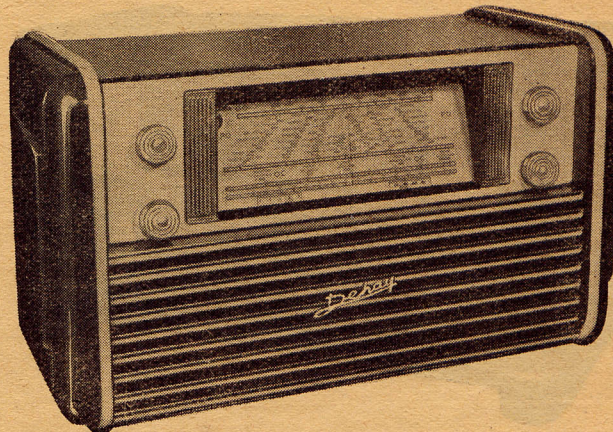

LES EXCELLENTS RÉCEPTEURS

RD
RADIO

SONT SIGNÉS

DIMENSIONS : Long. 590 m/m. Haut 335 m/m. Prof. 260 m/m.
Poids : 12 kgs.

Dehay

Depuis 1923, des dizaines de milliers d'auditeurs utilisent,
à leur grande satisfaction, les postes de cette marque.

FABRICATION GARANTIE

VENTE A CRÉDIT

ETs R. DEHAY & CIE

S. A. R. L. AU CAPITAL DE 900.000 FRANCS

10, AVENUE STINVILLE
CHARENTON (Seine)

Téléphone : ENTREPOT 00-54
R. C. Seine 228.385 B

CH. POSTAUX PARIS 1108-41
Prod. 1405 Seine C. A.

RD 496 APPAREIL 6 LAMPES DE **GRANDE**
CLASSE ★ Chambre acoustique de
résonance spéciale dans coffret bois, dessus en ronce
de noyer avec ornements modernes ★ Grand
Cadran avec démultiplicateur par engrenage ★ Quatre
gammas d'ondes dont une O.C. étalée ★ Commutation
P.U. ★ Moyennes fréquences Copenhague avec filtre
antenne ★ Anti-fading différé ★ Haut-parleur de 21 cm.
★ Réglage de tonalité 5 positions ★ Prises P.U. et H.P.
supplémentaire ★ Lampes européennes ★ Secteur
alternatif de 110 à 150 volts.

RD
RADIO

DEHAY
CHARENTON (SEINE)

RD
RADIO