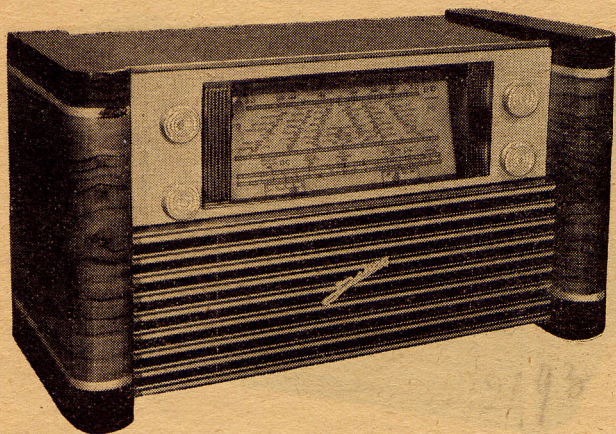

DIMENSIONS : Long. 620 m/m. Haut. 335 m/m. Prof. 280 m/m.
Poids : 13 kgs.

RÉCEPTEUR DE LUXE RD 962 MUSICALITÉ INCOMPARABLE
DEUX HAUTS-PARLEURS

- ★ Appareil 6 lampes européennes dont 1 œil cathodique.
- ★ Pour secteur alternatif de 110 à 250 volts.
- ★ 4 gammes d'ondes dont une O.C. étalée (46-51 m.).
- ★ Anti-fading différé.
- ★ Commutation P.U. - Prise H.P. supplémentaire.
- ★ Coffret bois noyer verni décoration riche.
- ★ Moyennes fréquences Copenhague avec filtre d'antenne.
- ★ Contre-réaction spéciale à 5 positions assurant aux haut-parleurs de **24 cm** et de **10 cm** une qualité **musicale surprenante de relief et de fidélité.**