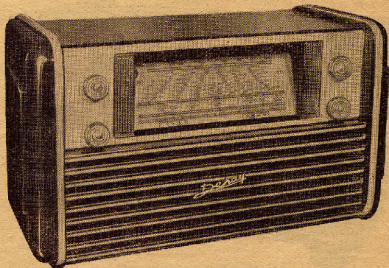

NOUVEAUTÉ

RD 55 Très bon appareil dans coffret moderne peu encombrant pouvant facilement s'accrocher au mur. 3 coloris : façon bois Thuya ou Maccassar et brun et ivoire ★ 5 lampes Rimlock et Médium ★ Toutes ondes, 3 gammes ★ Haut-parleur 17 cm., contre-réaction ★ Prise P.U. ★ Secteur alternatif de 110 à 250 volts par transformateur.

- ★ Lampes Rimlock et Médium. - Œil cathodique.
- ★ Commutateur 4 positions.
- ★ 3 gammes d'ondes.
- ★ Grand cadran incliné avec glace miroir.
- ★ Contrôle de tonalité progressif.
- ★ Prises P.U. et H.P. supplémentaire.
- ★ Haut-parleur 21 cm.
- ★ Secteur alternatif de 110 à 245 volts.
- ★ ECH 42, EF 41, EBC 41, EL 41, GZ 40, 6 AF 7.