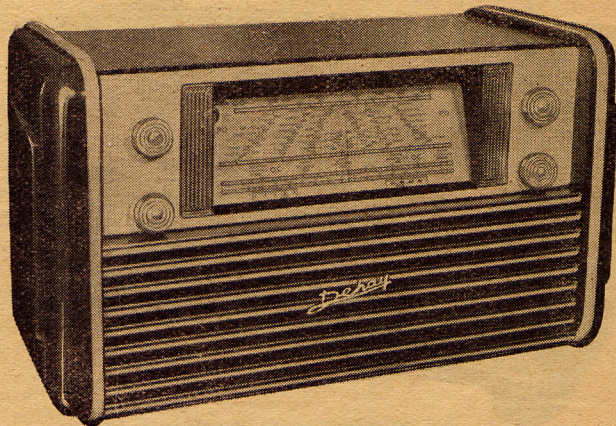

DIMENSIONS : Long. 590 m/m. Haut 335 m/m. Prof. 260 m/m.
Poids : 12 kgs.

RD 496 APPAREIL 6 LAMPES DE **GRANDE CLASSE** ★ Chambre acoustique de résonance spéciale dans coffret bois, dessus en ronce de noyer avec ornements modernes ★ Grand Cadran avec démultiplicateur par engrenage ★ Quatre gammes d'ondes dont une O.C. étalée ★ Commutation P.U. ★ Moyennes fréquences Copenhague avec filtre antenne ★ Anti-fading différé ★ Haut-parleur de 21 cm. ★ Réglage de tonalité 5 positions ★ Prises P.U. et H.P. supplémentaire ★ Lampes européennes ★ Secteur alternatif de 110 à 150 volts.

RD
RADIO

DEHAY
CHARENTON (SEINE)

RD
RADIO