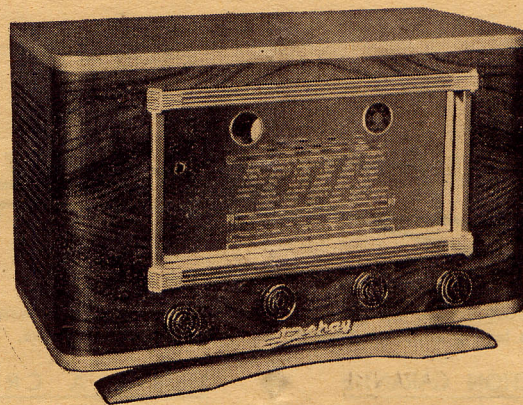

DIMENSIONS : Long. 430 m/m. Haut. 280 m/m. Prof. 220 m/m

RD 36 Le même récepteur que ci-dessus en 5 lampes sans œil : ECH 42, EF 41, EBC 41, EL 41, GZ 40.