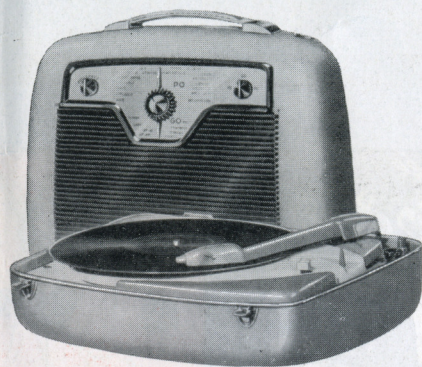

TECHNIQUE DE RADIO-PHONOCAPE

8 Transistors montés sur circuits imprimés équipent à la fois Haute et Basse fréquences du poste - Le couvercle " dégonflable " contient un Haut-Parleur de 19 cm et les parties Radio-amplis du poste - Ecoute possible des PO-GO-OC dont les stations sont repérées sur un grand cadran. Commutation par rotatif à grains argentés - Bouton de puissance et tonalité - La partie fixe de la malette contient un tourne-disques à 4 vitesses.

Ces deux appareils sont présentés dans une malette grand luxe en fibrite gainée (fibre de bois comprimé) absolument incassable. Poids total : 5,100 kg - Dimensions : Long. : 350 mm - Larg. : 170 mm - Haut. : 290 mm - Teintes : Gris - Noir pailleté - Vert olive.

UNE HOUSSE DE PROTECTION EST LIVREE EN SUS