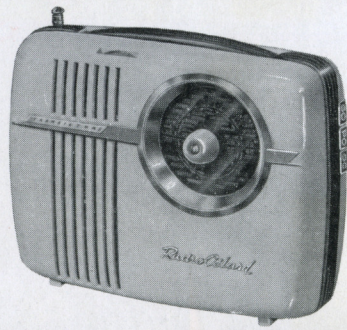

Distribué par :

MINICAPTE

transistors

EN CAMPING, EN VOITURE, CHEZ SOI SUR 6 TRANSISTORS

Formule nouvelle : Circuits imprimés encastrés dans armature métallique assurant la rigidité garantie portable.

Réception des PO-GO sans antenne.
Puissance et musicalité par grand Haut-Parleur.
Graduation du son par molette réglable.