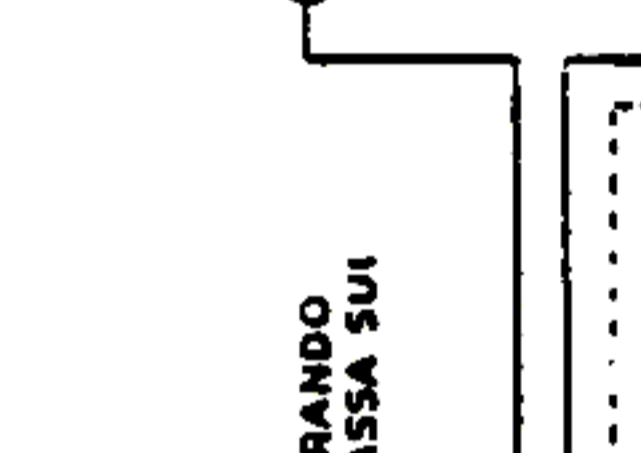

A. STILO

ANTENNA OM

OSCILL. OC

OSCILL. OM

BUBINA TRIMMER OM

PADDING OK

OSCILL. OC

OSCILL. OM

OSCILL. OC

OSCILL. OM

OSCILL. OC