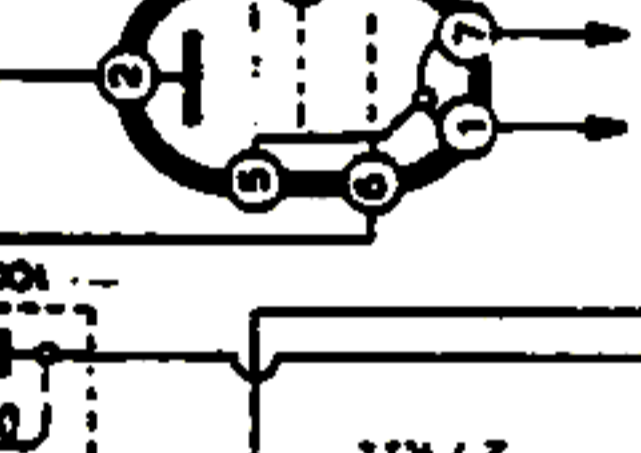

A. STILO

ANTENNA OM

OSCILL. OC

OSCILL. OM

BUBINA TRIMMER OM

PADDING OK

OSCILL. OC

OSCILL. OM

OSCILL. OC

OSCILL. OM

OSCILL. OC