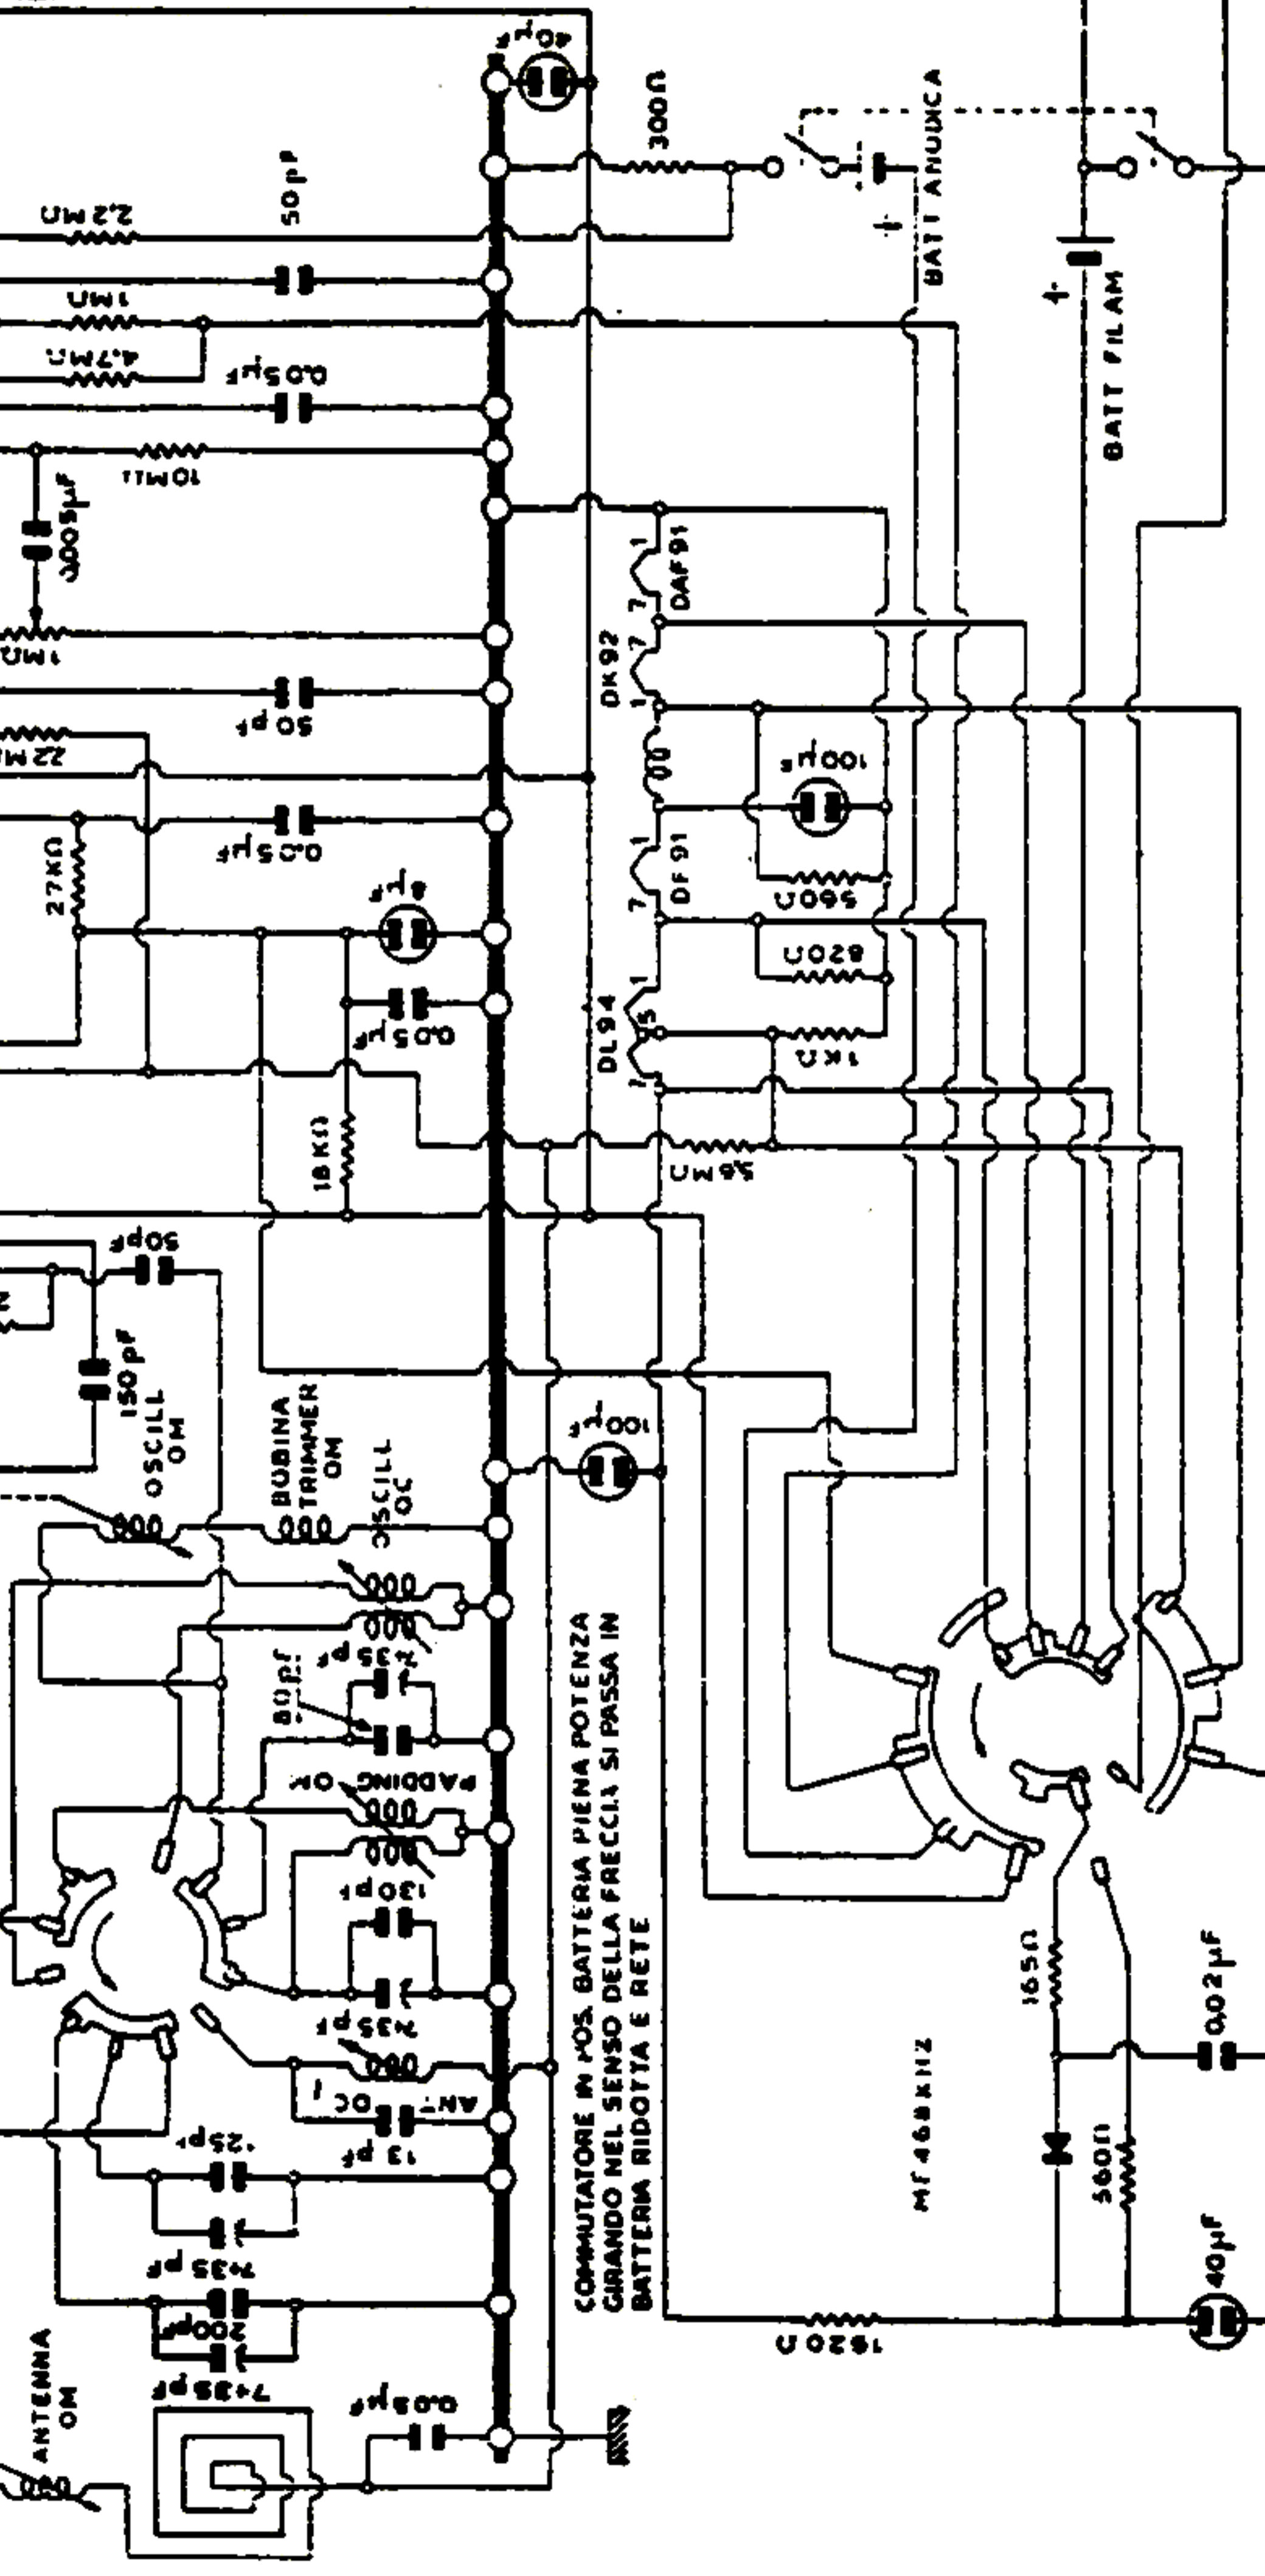

A. STILO

ANTENNA OM

OSCILL. OC

OSCILL. OM

BUBINA TRIMMER OM

PADDING OK

OSCILL. OC

OSCILL. OM

OSCILL. OC

OSCILL. OM

OSCILL. OC