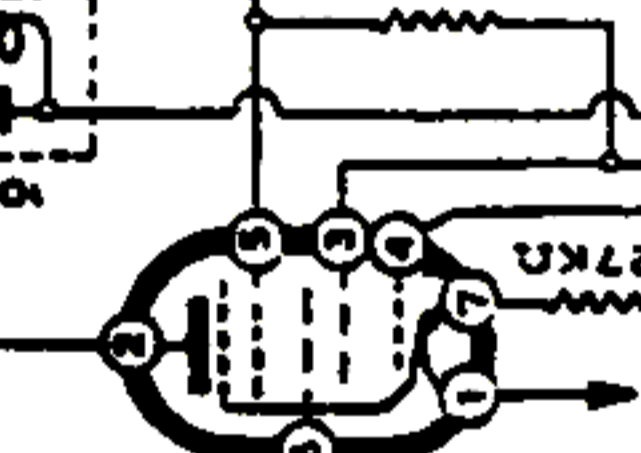

A. STILO

ANTENNA OM

OSCILL. OC

OSCILL. OM

BUBINA TRIMMER OM

PADDING OK

OSCILL. OC

OSCILL. OM

OSCILL. OC

OSCILL. OM

OSCILL. OC