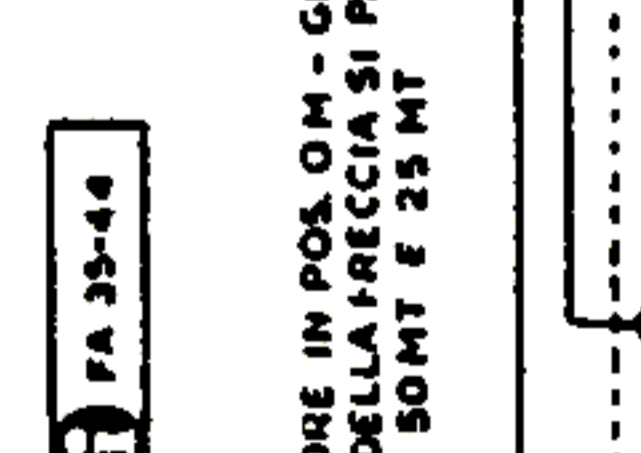

A. STILO

ANTENNA OM

OSCILL. OC

OSCILL. OM

BUBINA TRIMMER OM

PADDING OK

OSCILL. OC

OSCILL. OM

OSCILL. OC

OSCILL. OM

OSCILL. OC