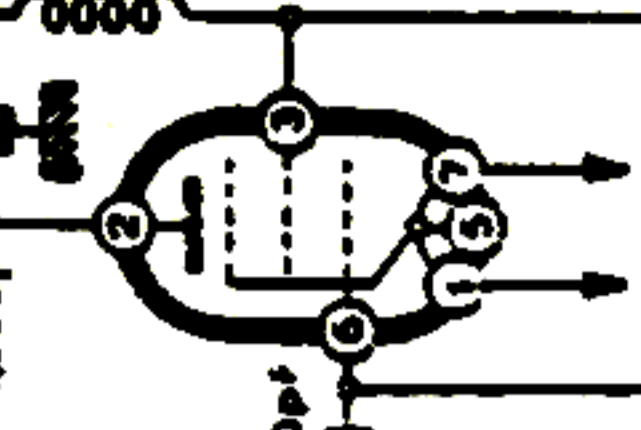

A. STILO

ANTENNA OM

OSCILL. OC

OSCILL. OM

BUBINA TRIMMER OM

PADDING OK

OSCILL. OC

OSCILL. OM

OSCILL. OC

OSCILL. OM

OSCILL. OC