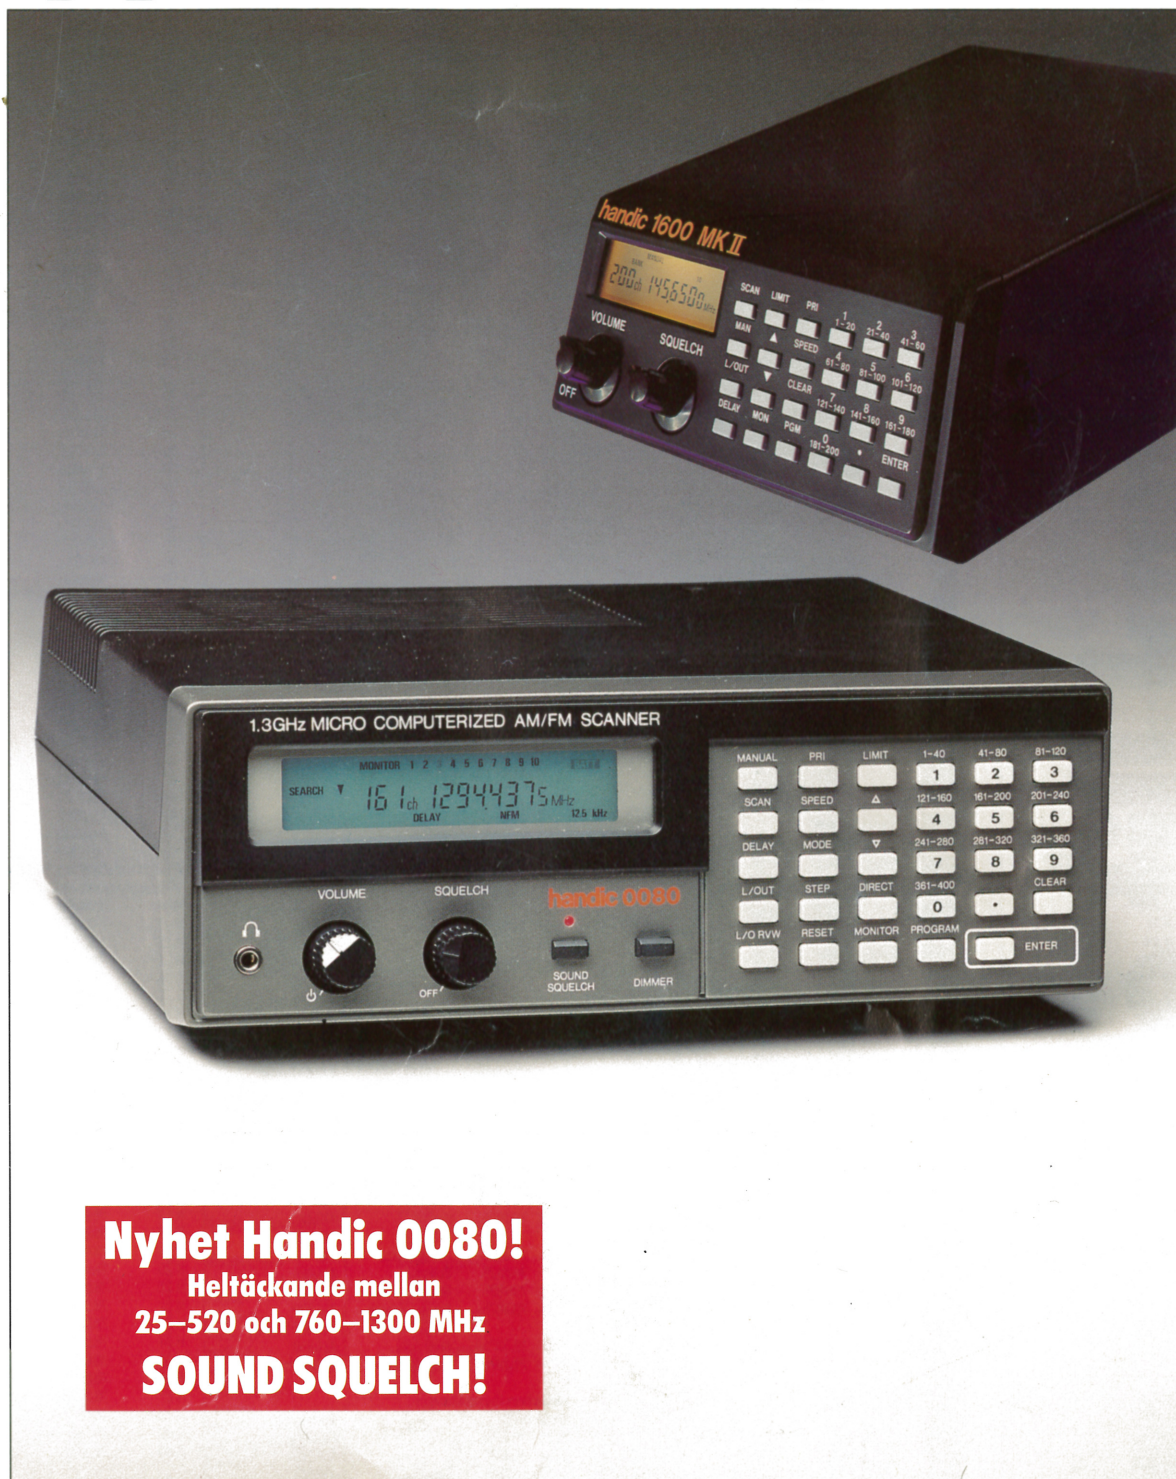

Upptäck en ny värld

Nyhet Handic 0080!
Heltäckande mellan
25–520 och 760–1300 MHz
SOUND SQUELCH!

För stationärt bruk väljer du Handic 0080. Handic 1600 MK II är avsedd för mobil användning.

handic
bolagen