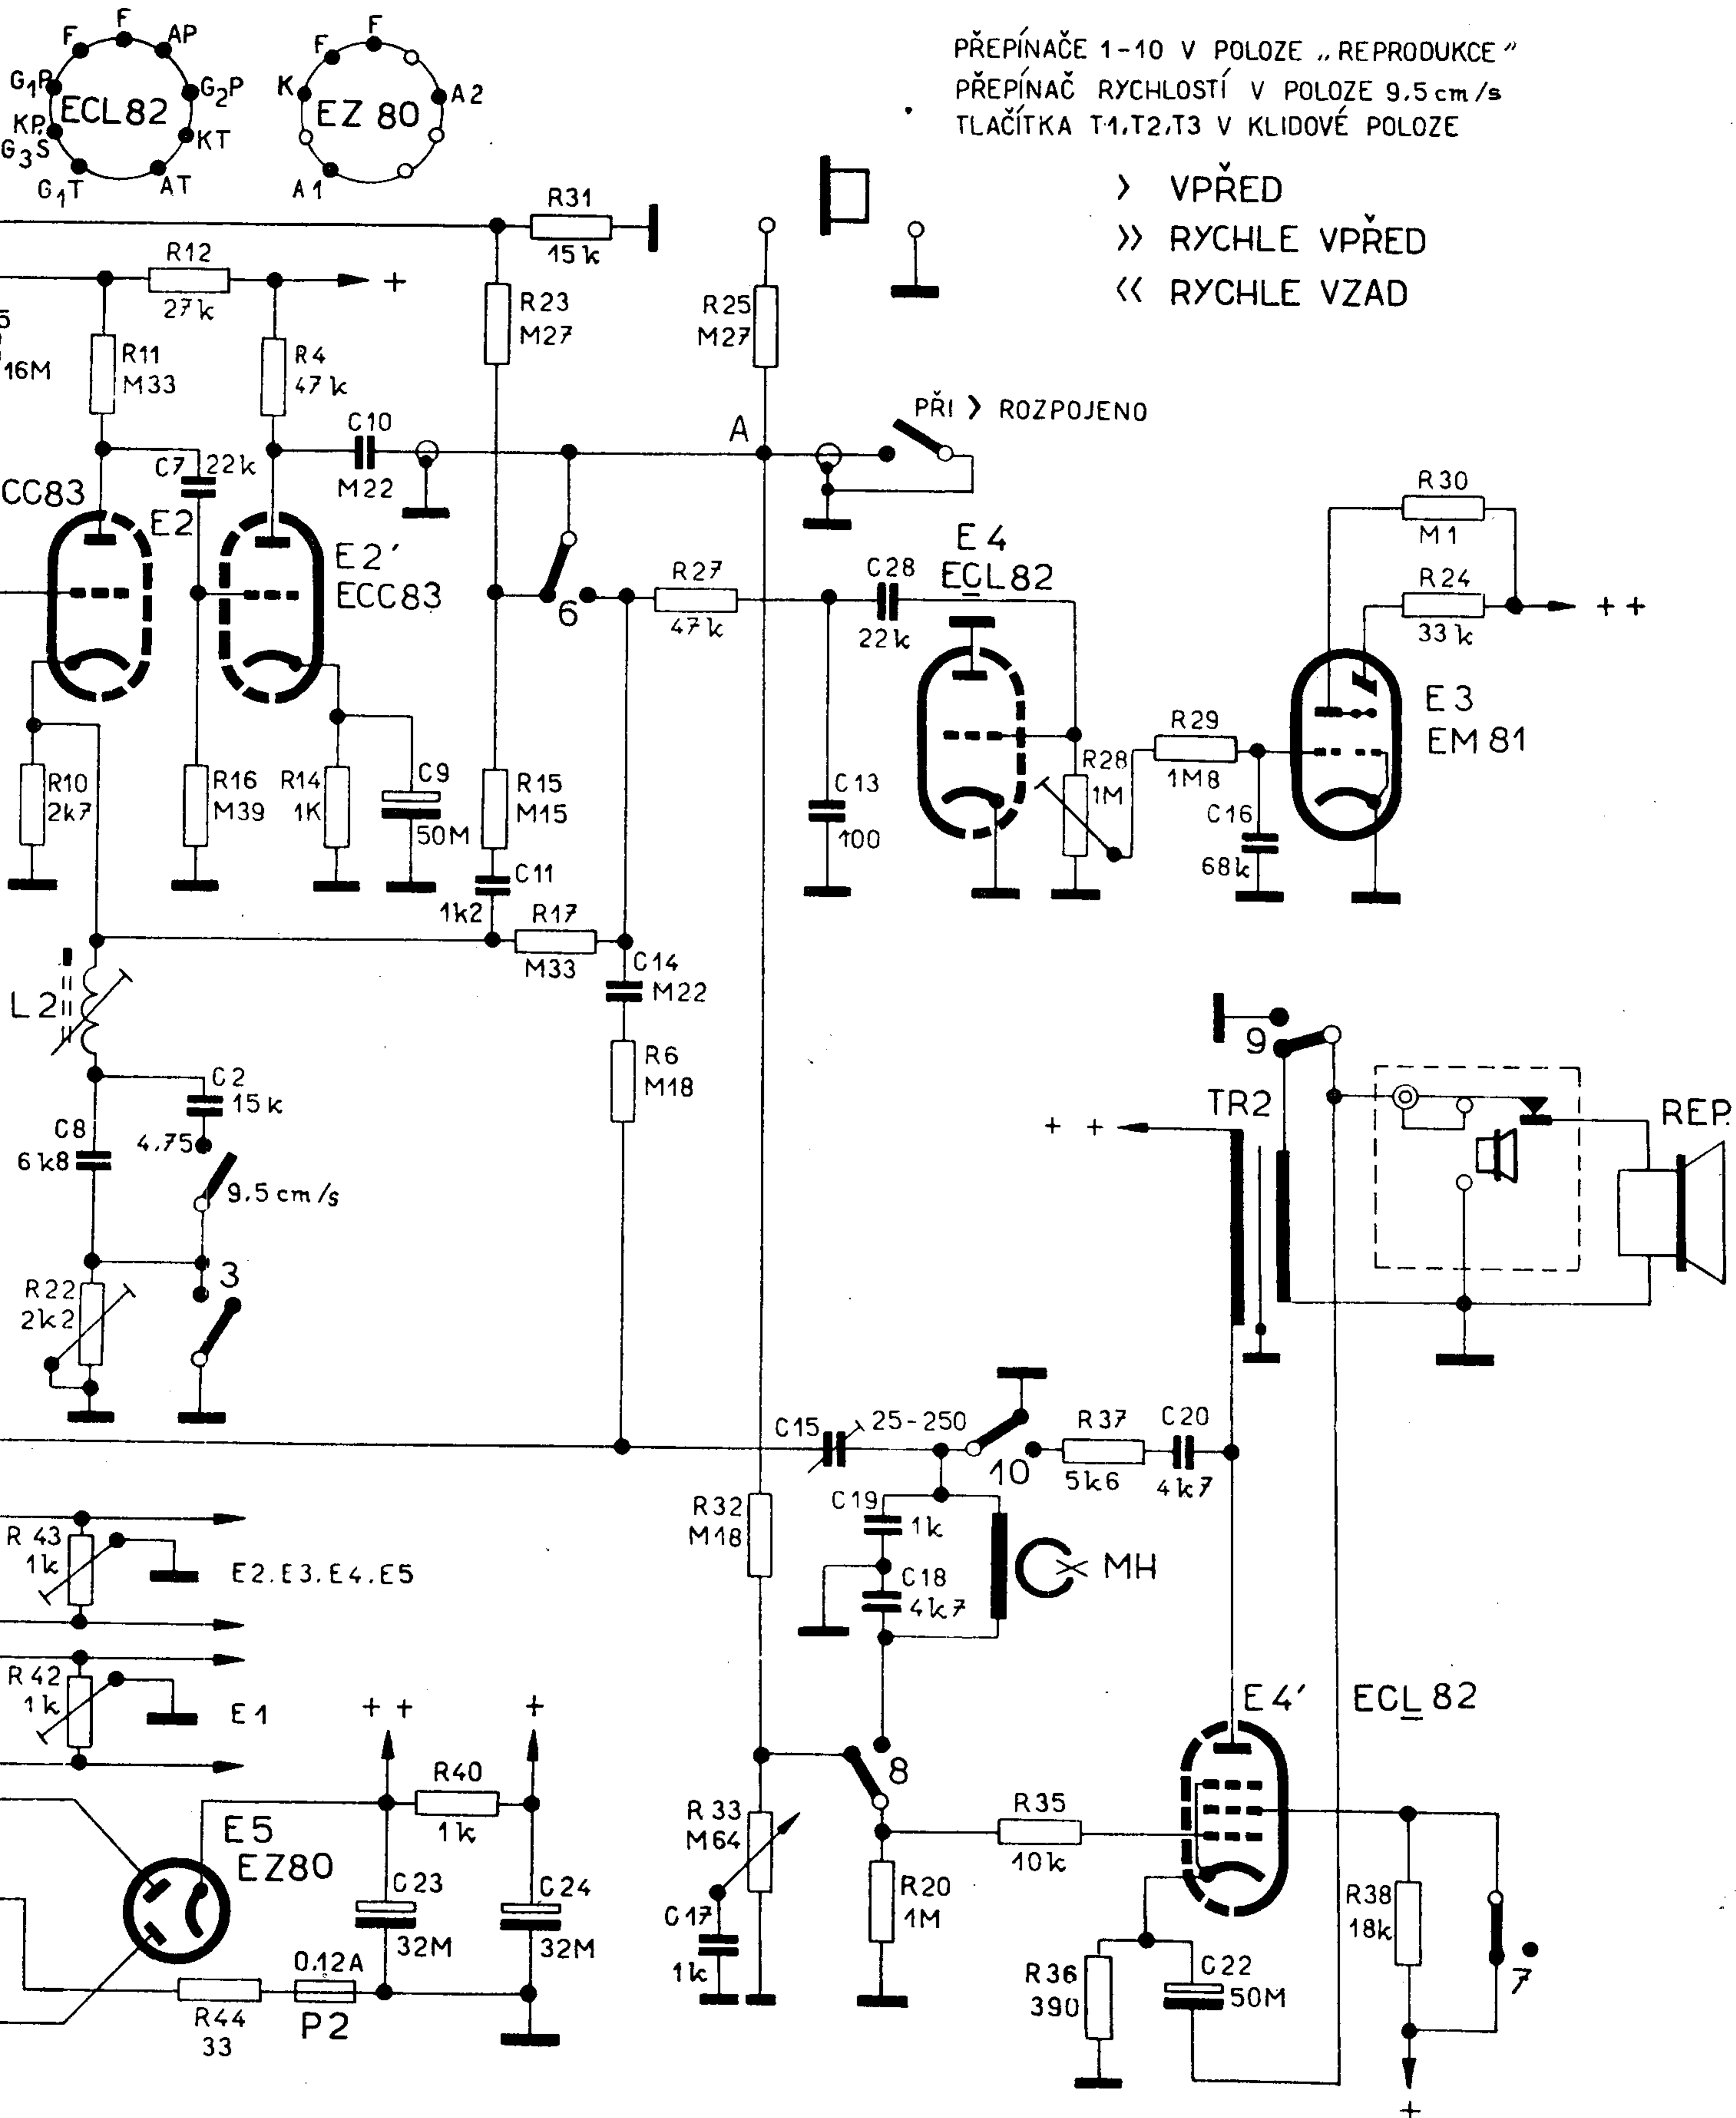

Příloha 1a

Zapojení magnetofonu SONET (Pohled na šasi)

Příloha 1b

Zapojení magnetofonu SONET (Pohled pod šasi)

Schéma magnetofonu SONET DUO

BARVY VÝVODŮ MOTORU

| VÝVOD | BARVA |
|-------|-----------|
| 1 | ČERNÁ |
| 2 | BÍLOMODRÁ |
| 3 | ZELENÁ |
| 4 | BÍLÁ |
| 5 | RUDÁ |
| 6 | BÍLORUDÁ |
| 7 | HNĚDÁ |
| 8 | ŽLUTÁ |
| 9 | MODRÁ |