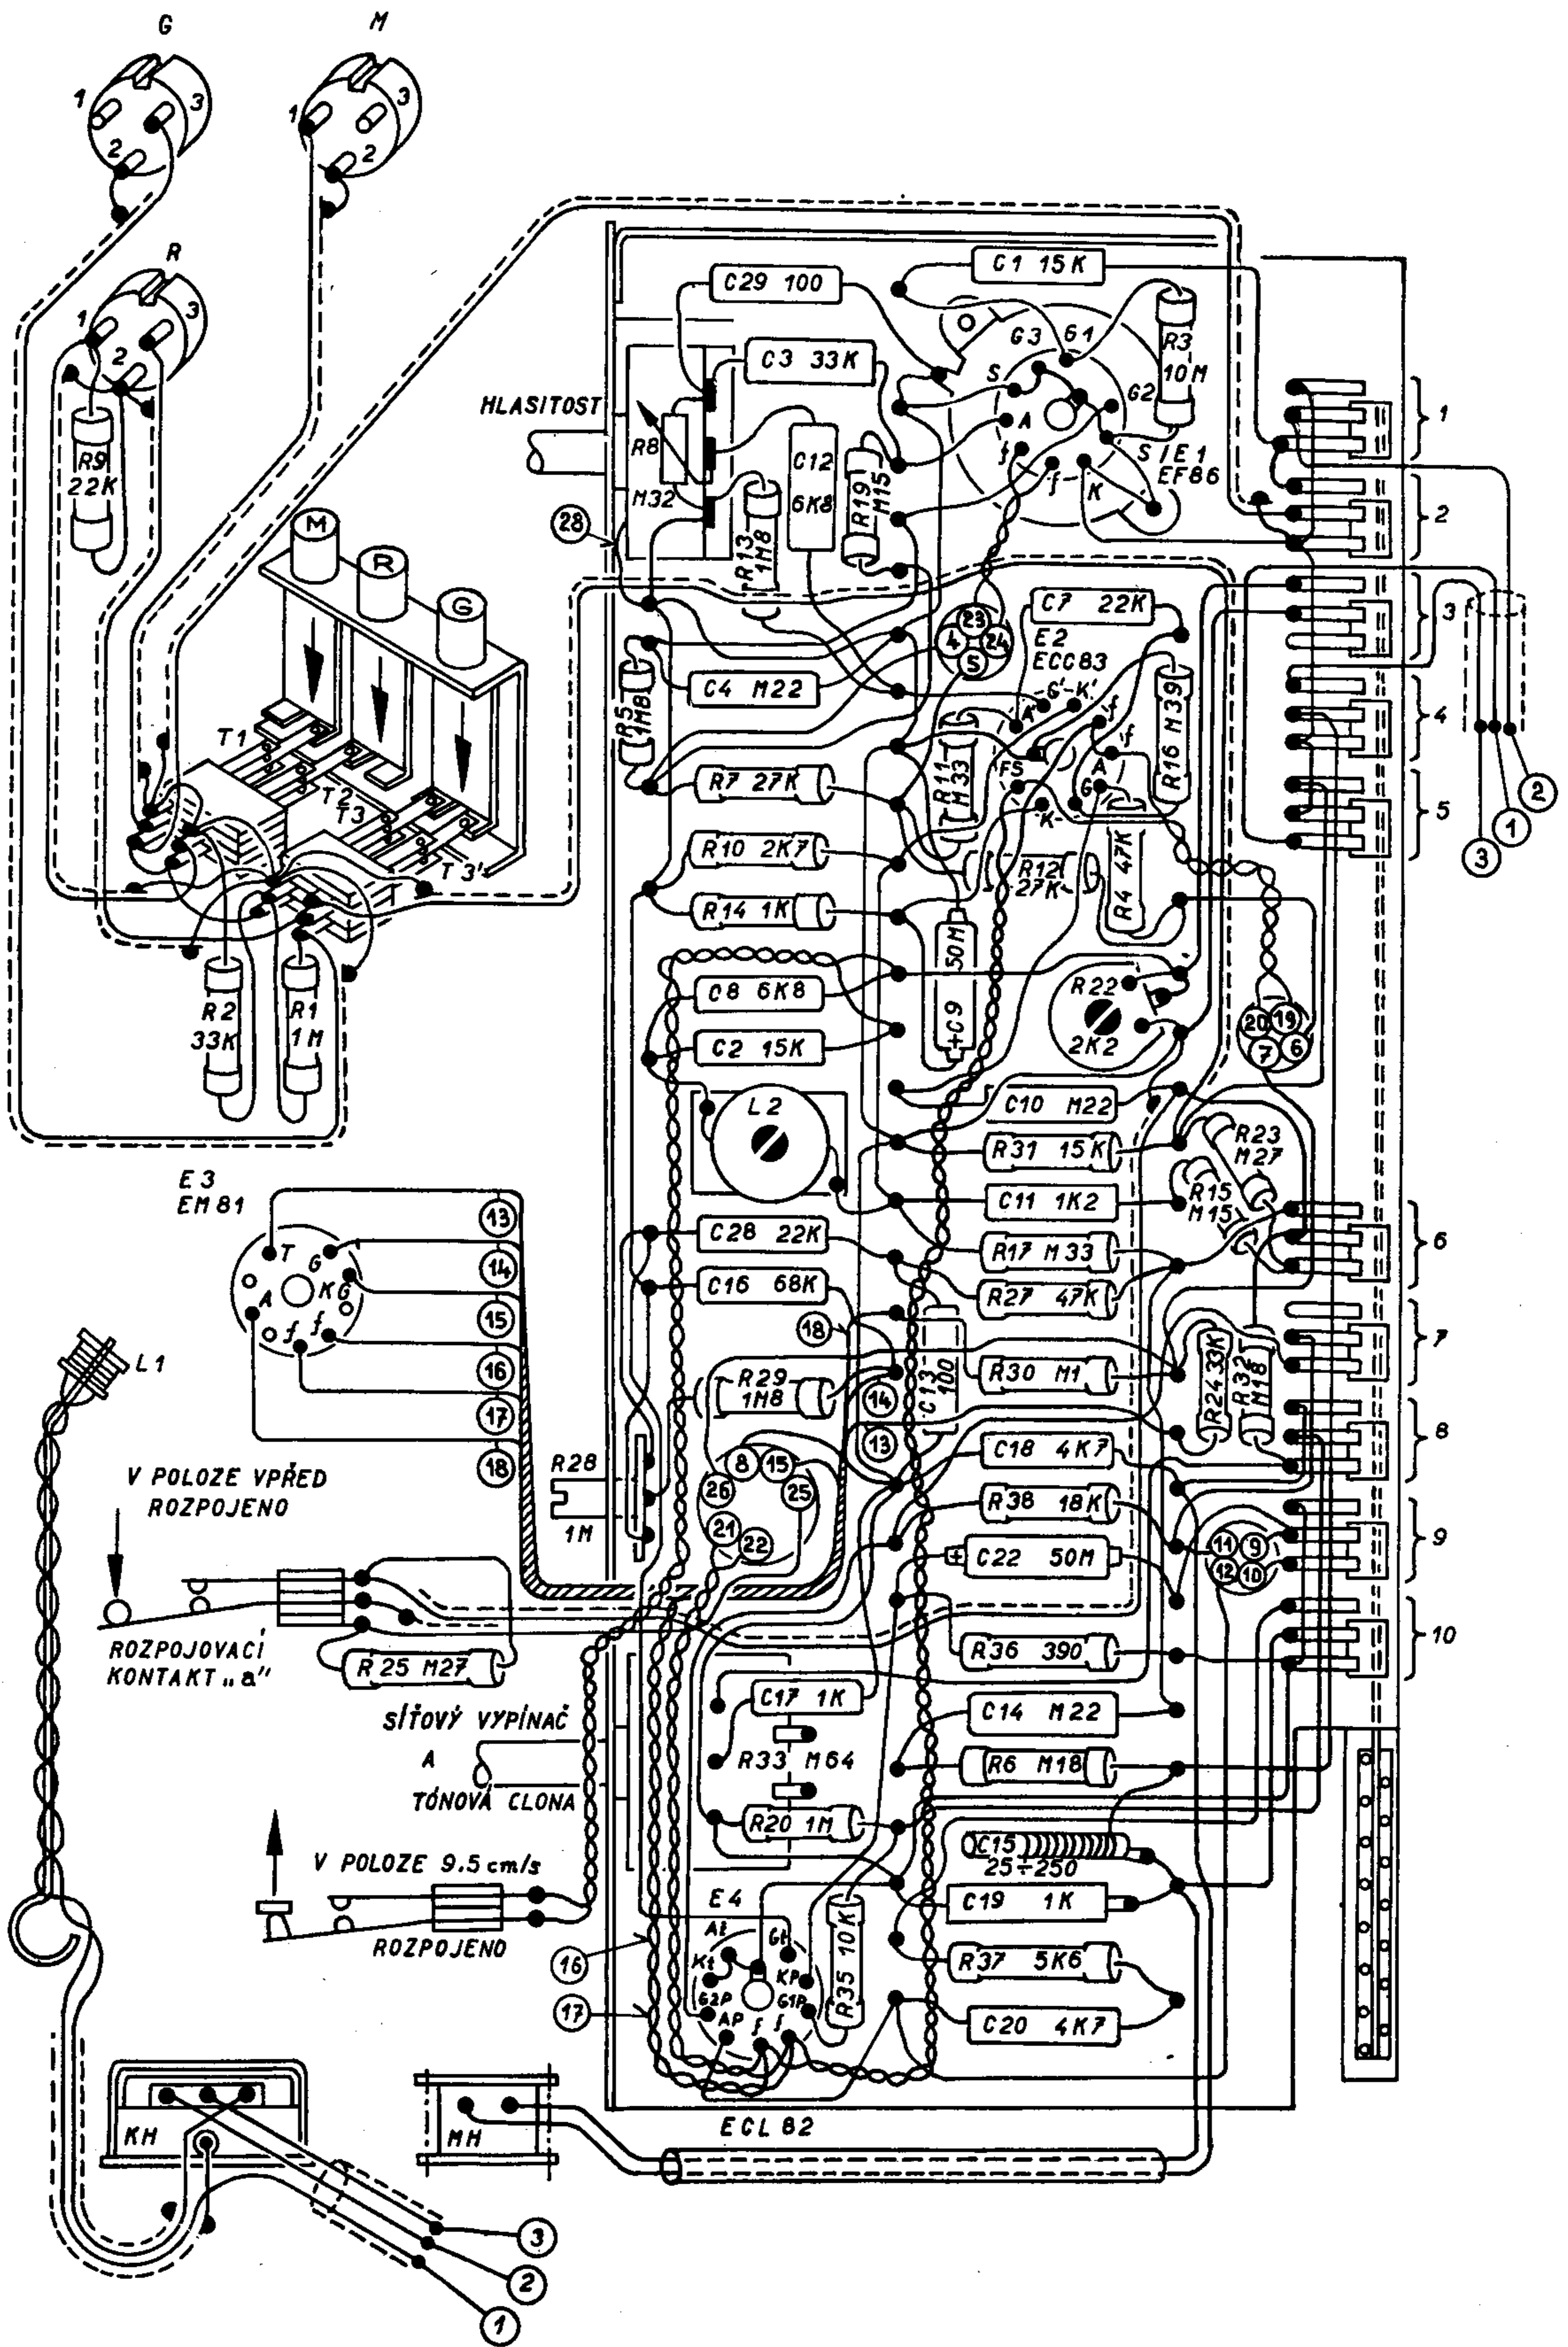

Příloha 1a

Zapojení magnetofonu SONET (Pohled na šasi)

Příloha 1b

Zapojení magnetofonu SONET (Pohled pod šasi)

Schéma magnetofonu SONET DUO

BARVY VÝVODŮ MOTORU

| VÝVOD | BARVA |
|-------|-----------|
| 1 | ČERNÁ |
| 2 | BÍLOMODRÁ |
| 3 | ZELENÁ |
| 4 | BÍLÁ |
| 5 | RUDÁ |
| 6 | BÍLORUDÁ |
| 7 | HNĚDÁ |
| 8 | ŽLUTÁ |
| 9 | MODRÁ |