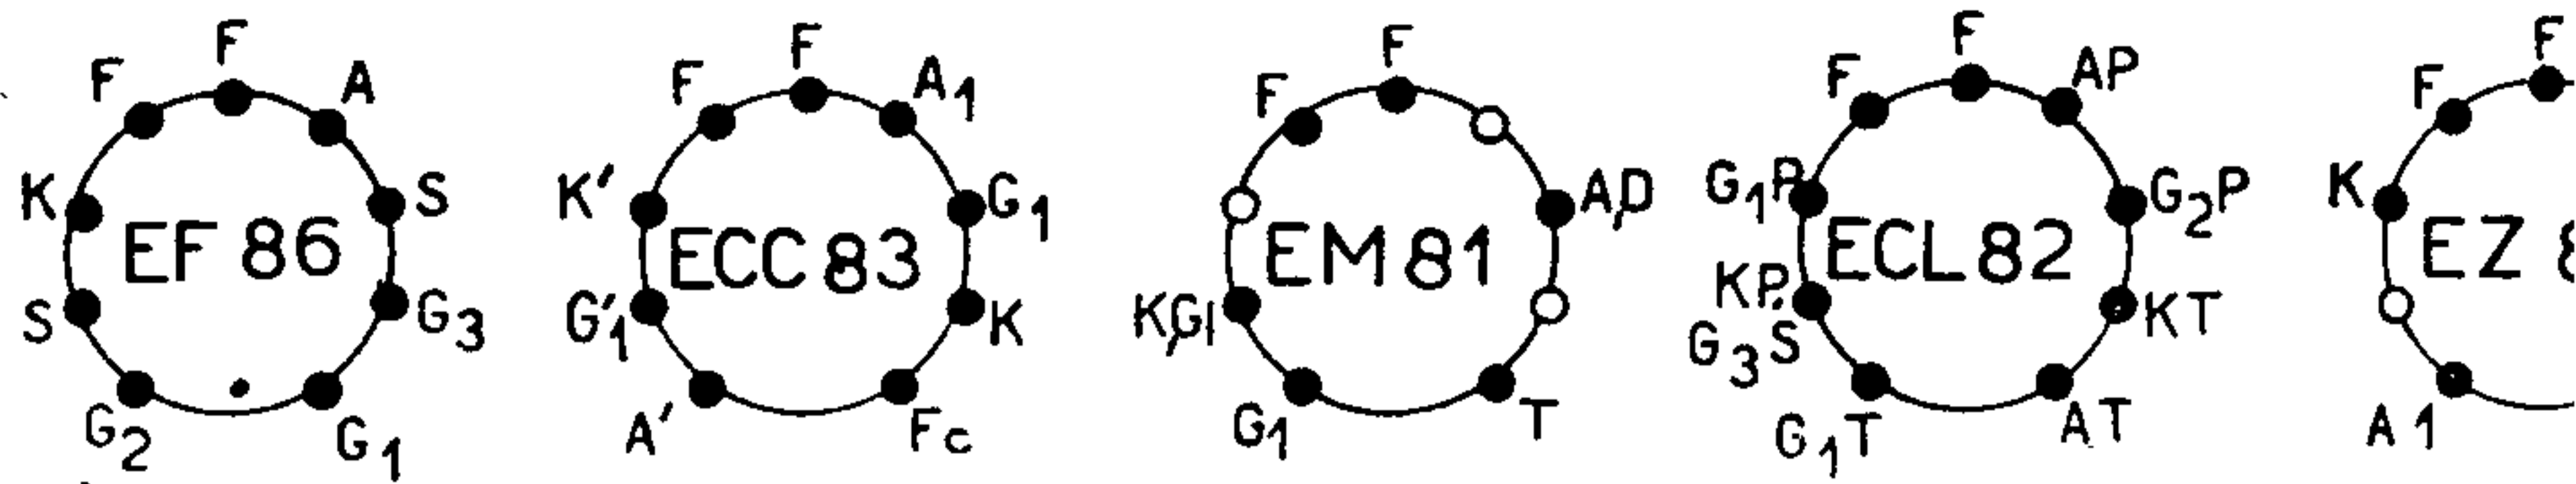

Příloha 1a

Zapojení magnetofonu SONET (Pohled na šasi)

Příloha 1b

Zapojení magnetofonu SONET (Pohled pod šasi)

Schéma magnetofonu SONET DUO

BARVY VÝVODŮ MOTORU

| VÝVOD | BARVA |
|-------|-----------|
| 1 | ČERNÁ |
| 2 | BÍLOMODRÁ |
| 3 | ZELENÁ |
| 4 | BÍLÁ |
| 5 | RUDÁ |
| 6 | BÍLORUDÁ |
| 7 | HNĚDÁ |
| 8 | ŽLUTÁ |
| 9 | MODRÁ |