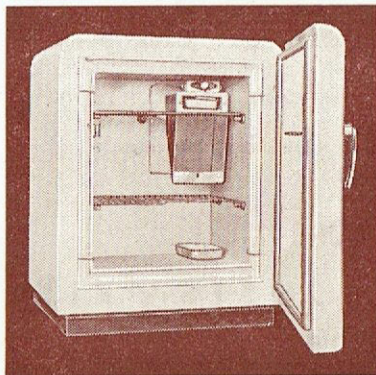

WAGNER type 648

Modèle ultra sensible et d'une musicalité parfaite dans un coffret de haute classe.

QUELQUES ECHANTILLONS DE LA PRODUCTION

les seuls auto-radios à embrayage automatique

Licence U. S. A.

COMBINÉ RADIO-PHONO

Ebénisterie de luxe. Récepteur antiparasites à cadre blindé incorporé orientable. Musicalité parfaite. Haute sélectivité.

RÉFRIGÉRATEUR modèle C 50 V

Economique et Silencieux - Sans Usure - Sans Entretien
Cuve vitrifiée 900° - Se branche sur simple prise de courant