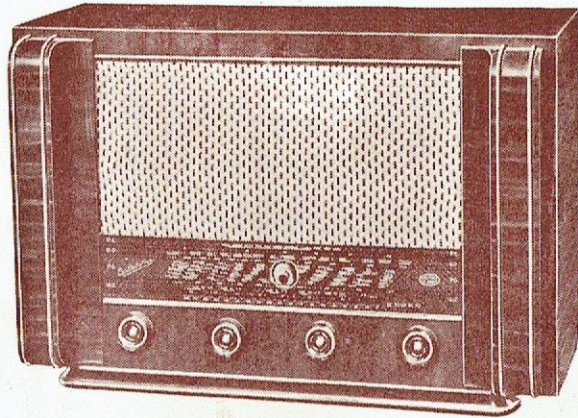

WAGNER type 648

Modèle ultra sensible et d'une musicalité parfaite dans un coffret de haute classe.