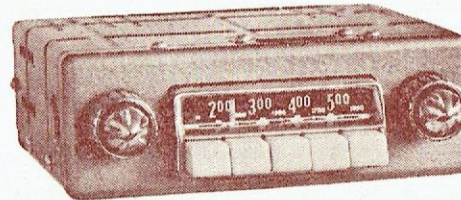

WAGNER type 648

Modèle ultra sensible et d'une musicalité parfaite dans un coffret de haute classe.

QUELQUES ECHANTILLONS DE LA PRODUCTION

les seuls auto-radios à embrayage automatique

Licence U. S. A.

COMBINÉ RADIO-PHONO

Ebénisterie de luxe. Récepteur antiparasites à cadre blindé incorporé orientable. Musicalité parfaite. Haute sélectivité.

RÉFRIGÉRATEUR modèle C 50 V

Economique et Silencieux - Sans Usure - Sans Entretien
Cuve vitrifiée 900° - Se branche sur simple prise de courant