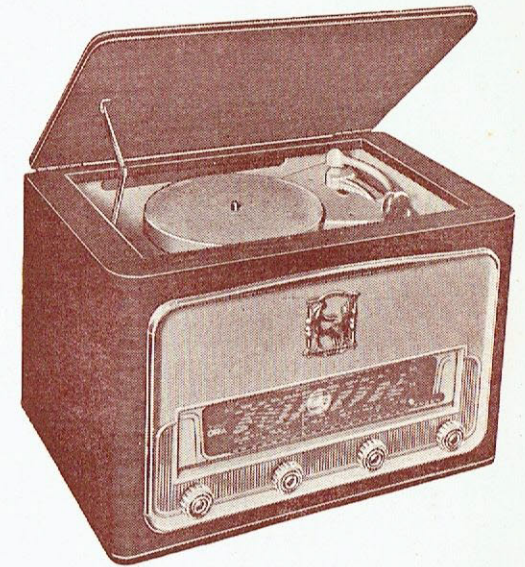

WAGNER type 648

Modèle ultra sensible et d'une musicalité parfaite dans un coffret de haute classe.

QUELQUES ECHANTILLONS DE LA PRODUCTION

les seuls auto-radios à embrayage automatique

Licence U. S. A.

COMBINÉ RADIO-PHONO

Ebénisterie de luxe. Récepteur antiparasites à cadre blindé incorporé orientable. Musicalité parfaite. Haute sélectivité.

RÉFRIGÉRATEUR modèle C 50 V

Economique et Silencieux - Sans Usure - Sans Entretien
Cuve vitrifiée 900° - Se branche sur simple prise de courant