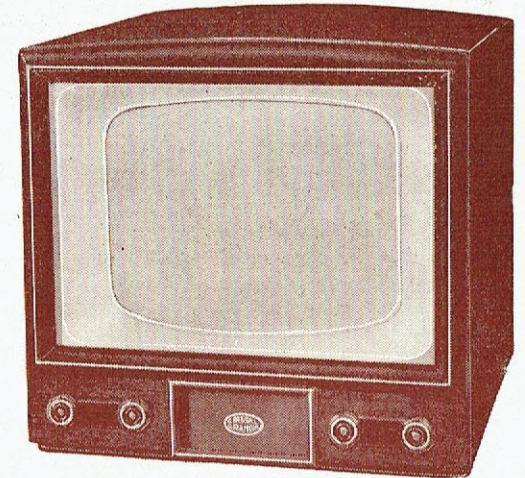

1921

RÉFRIGÉRATEUR Modèle 65 VE
Réfrigérateur de qualité - Consommation
très réduite - Cuve vitrifiée
Éclairage intérieur

CRISTAL GRANDIN

SOCIÉTÉ FRANÇAISE DE RADIO ET TÉLÉVISION
SOCIÉTÉ ANONYME CAPITAL CENT MILLIONS DE FRANCS
MONTREUIL-SOUS-BOIS (SEINE)

AVEC UN OUTILLAGE ULTRA-MODERNE :

DES RÉCEPTEURS DE RADIO

DES POSTES AUTO-RADIO

DES TÉLÉVISEURS

DES RÉFRIGÉRATEURS

DES RASOIRS-ÉPILATEURS

TÉLÉVISEUR TABLE
Téléviseur de classe réunissant les plus
hautes qualités à un prix exceptionnel
pour un 43 cm. fond plat