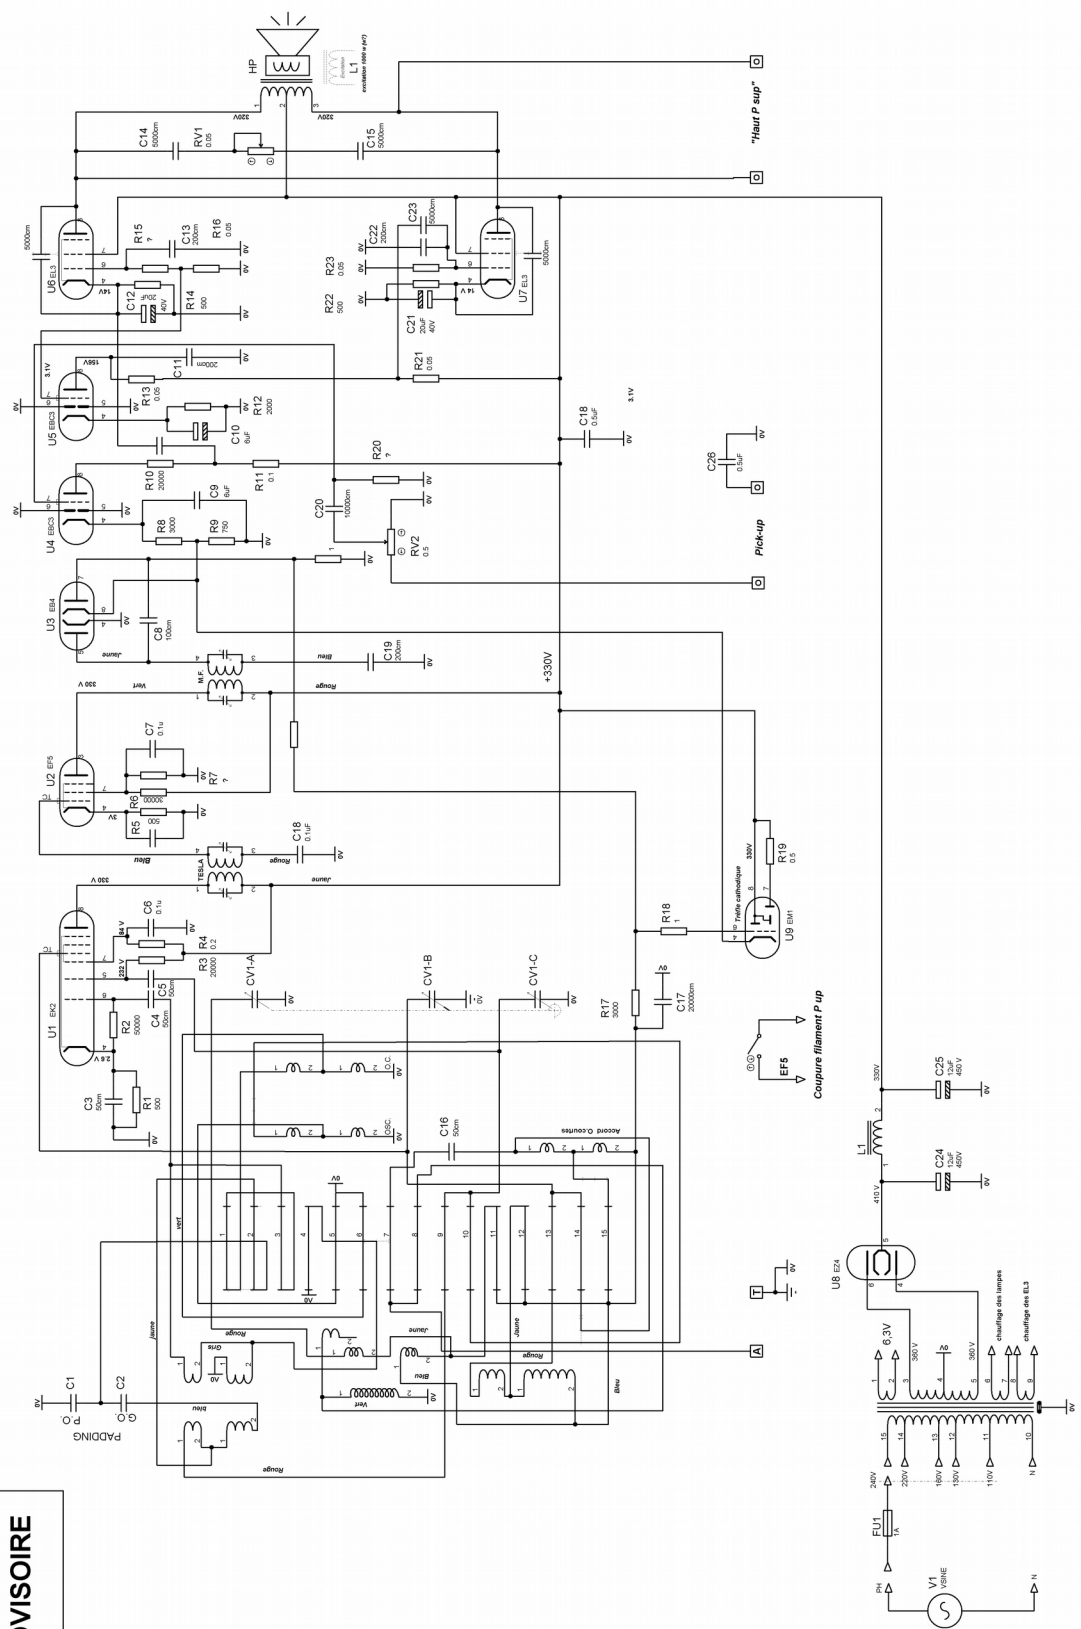

T.S.F. RADIOMUSE modèle "CLUB"

PROVISOIRE

T.S.F. Radiomuse modèle CLUB
10/02/2020
REV. 03
TIME: 17:26:18
BY: Mac-Clair