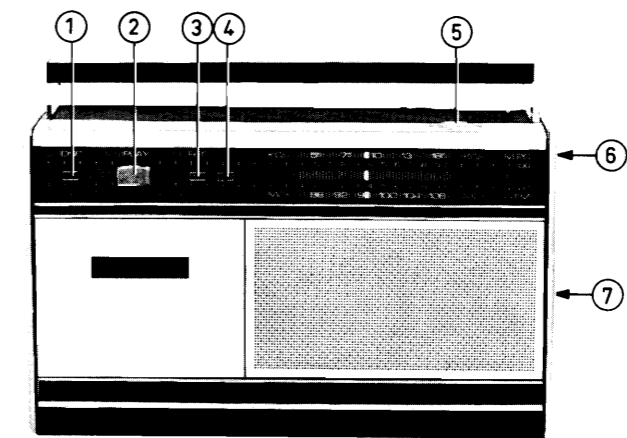

servicegegevens

22 RR 392

1. **BEDIENINGSORGANEN**
2. 1 Klank/luidspreker (SK-E)
   - 2 Weergeven/versneld spoelen (SK-B)
   - 2+3 Opnemen (SK-B+SK-A)
   - 4 Cassette-uitwerper (SK-F)
   - 5 Afstemmen (C405)
   - 6 MG/FM (SK-F)
   - 7 Aan/uit + geluidsterkte (SK-G+R411)

Kast (met batterijhouder) 4822 420 50034

Sierplaat (linker en rechter zijkant) 4822 460 10257

Sierplaat (vóór) 4822 458 30163

Sierplaat (boven) 4822 454 10201

Sierplaat (achter) 4822 454 10202

Deksel voor cassettehouder 4822 423 90033

Achterzijde kast 4822 421 50004

Deksel voor snoer en microfoonhouder 4822 423 90034

Handgreep 4822 498 40293

Telescoopantenne 4822 303 30086

Deksel van batterijhouder 4822 423 40282

Batterij-contactveer (+ en -) 4822 492 50824

Batterij-contactveer (-) 4822 492 50644

Batterij-contactplaat (+) 4822 492 60949

Spanningskiezer 4822 272 10091

Knop (afstemming) 4822 413 60142

Knop (geluidsterkte +aan/uit) 4822 413 50724

Knop (weergeven) 4822 410 21017

Knop (opnemen) 4822 410 20802

Knop voor uitwerpen van cassette 4822 410 20801

Pen voor bevestiging afstemknop 4822 535 90715

Veer voor bevestiging knop (geluidsterkte + aan/uit) 4822 492 60705

Schakelaar met knop 4822 277 20097

Schuifknop (golfgeluidssterkte) 4822 410 20981

Veer voor bevestiging schuifknop (golfgeluidssterkte) 4822 492 61614

Schuifschakelaar (golfgeluidssterkte) 4822 277 30391

Schuifschakelaar (opnemen) 4822 277 30436

Schuifschakelaar (weergeven) 4822 277 30391

Schuif (golfgeluidssterkte) 4822 278 20272

Schuif (opnemen) 4822 278 20282

Schuif (weergeven) 4822 278 20272

Hefboom voor uitwerpen van cassette 4822 404 10101

Aansluiting grammofoon/microfoon 4822 267 40121

Snaarwiel 4822 528 80156

Aandrijfsnaar 4822 321 30101

Beugel voor bevestiging ferroceptor 4822 401 10525

Beugel voor aandrijving afstem condensator 4822 404 20126

Schroef voor bevestiging aandrijfschuif 4822 502 10883

Afschermkap over voedingstransformator 4822 691 10101

Schaal (met sierstrip) 4822 333 50328

CODENUMMERS