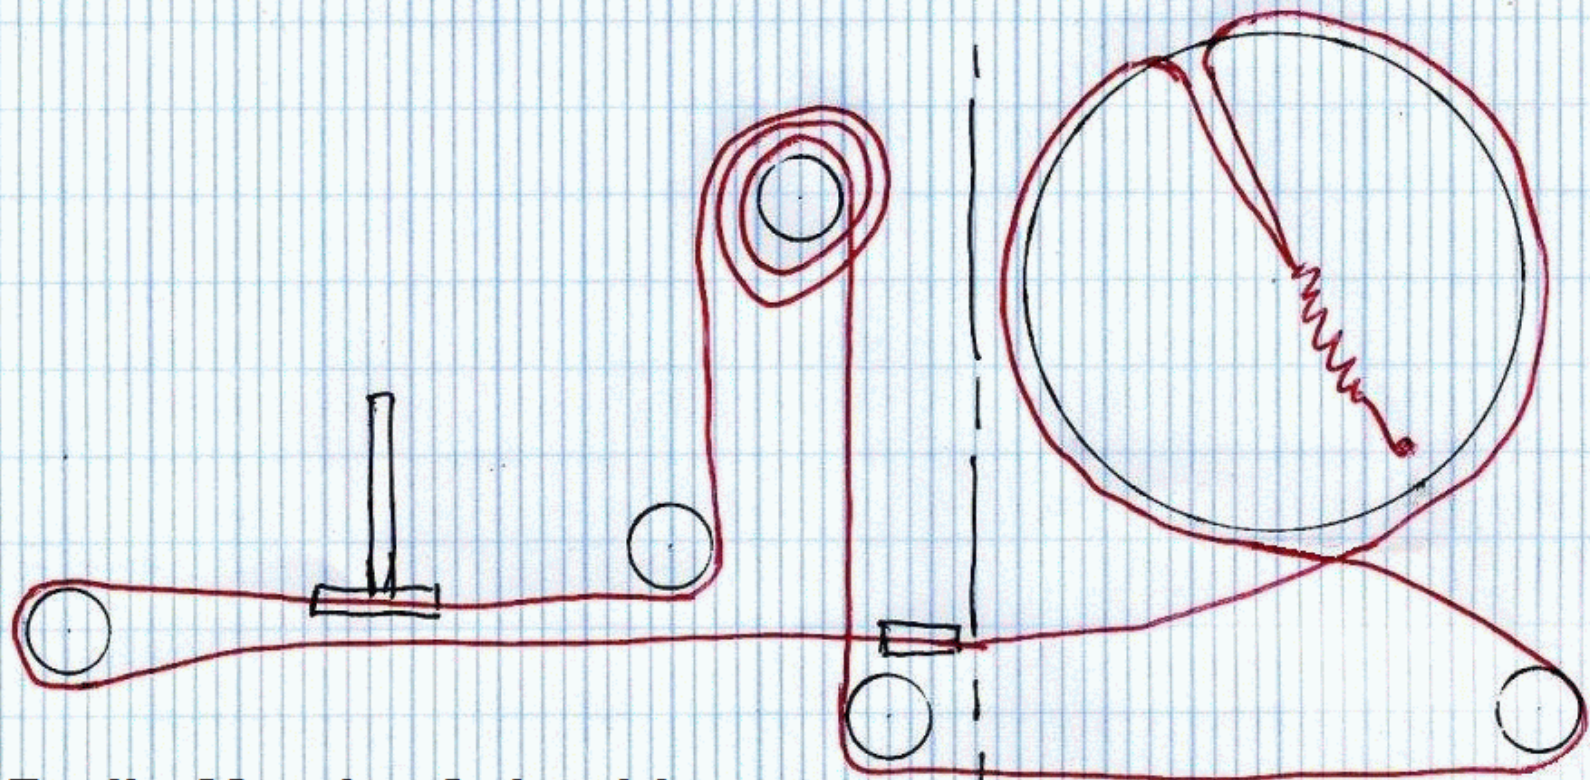

Avant

Côté

Radio Mambo Schneider

FILTRE PU POUR "SAMBA" SEULEMENT.

- (65V) TENSION MESUREE AU VOLTMETRE A LAMPES
 - 75V " " " CONTROLEUR UNIVERSEL
 - (24 mA) INTENSITE " " " " " " " "
- LES RESISTANCES NON SPECIFIEES SONT DE 1/4 W } +10%
 LES CONDENSATEURS NON SPECIFIEES SONT DE 750 V } -10%

SAMBA
MAMBO

DU N° 3.505.600 AU N° (SAMBA)
 DU N° 511.510 AU N° (MAMBO)

TELEVISION — RADIO.

12, RUE LOUIS BERTRAND — IVRY (SEINE)

DESSINE LE 18-6-58 H.G. VERIFIE: R.G.