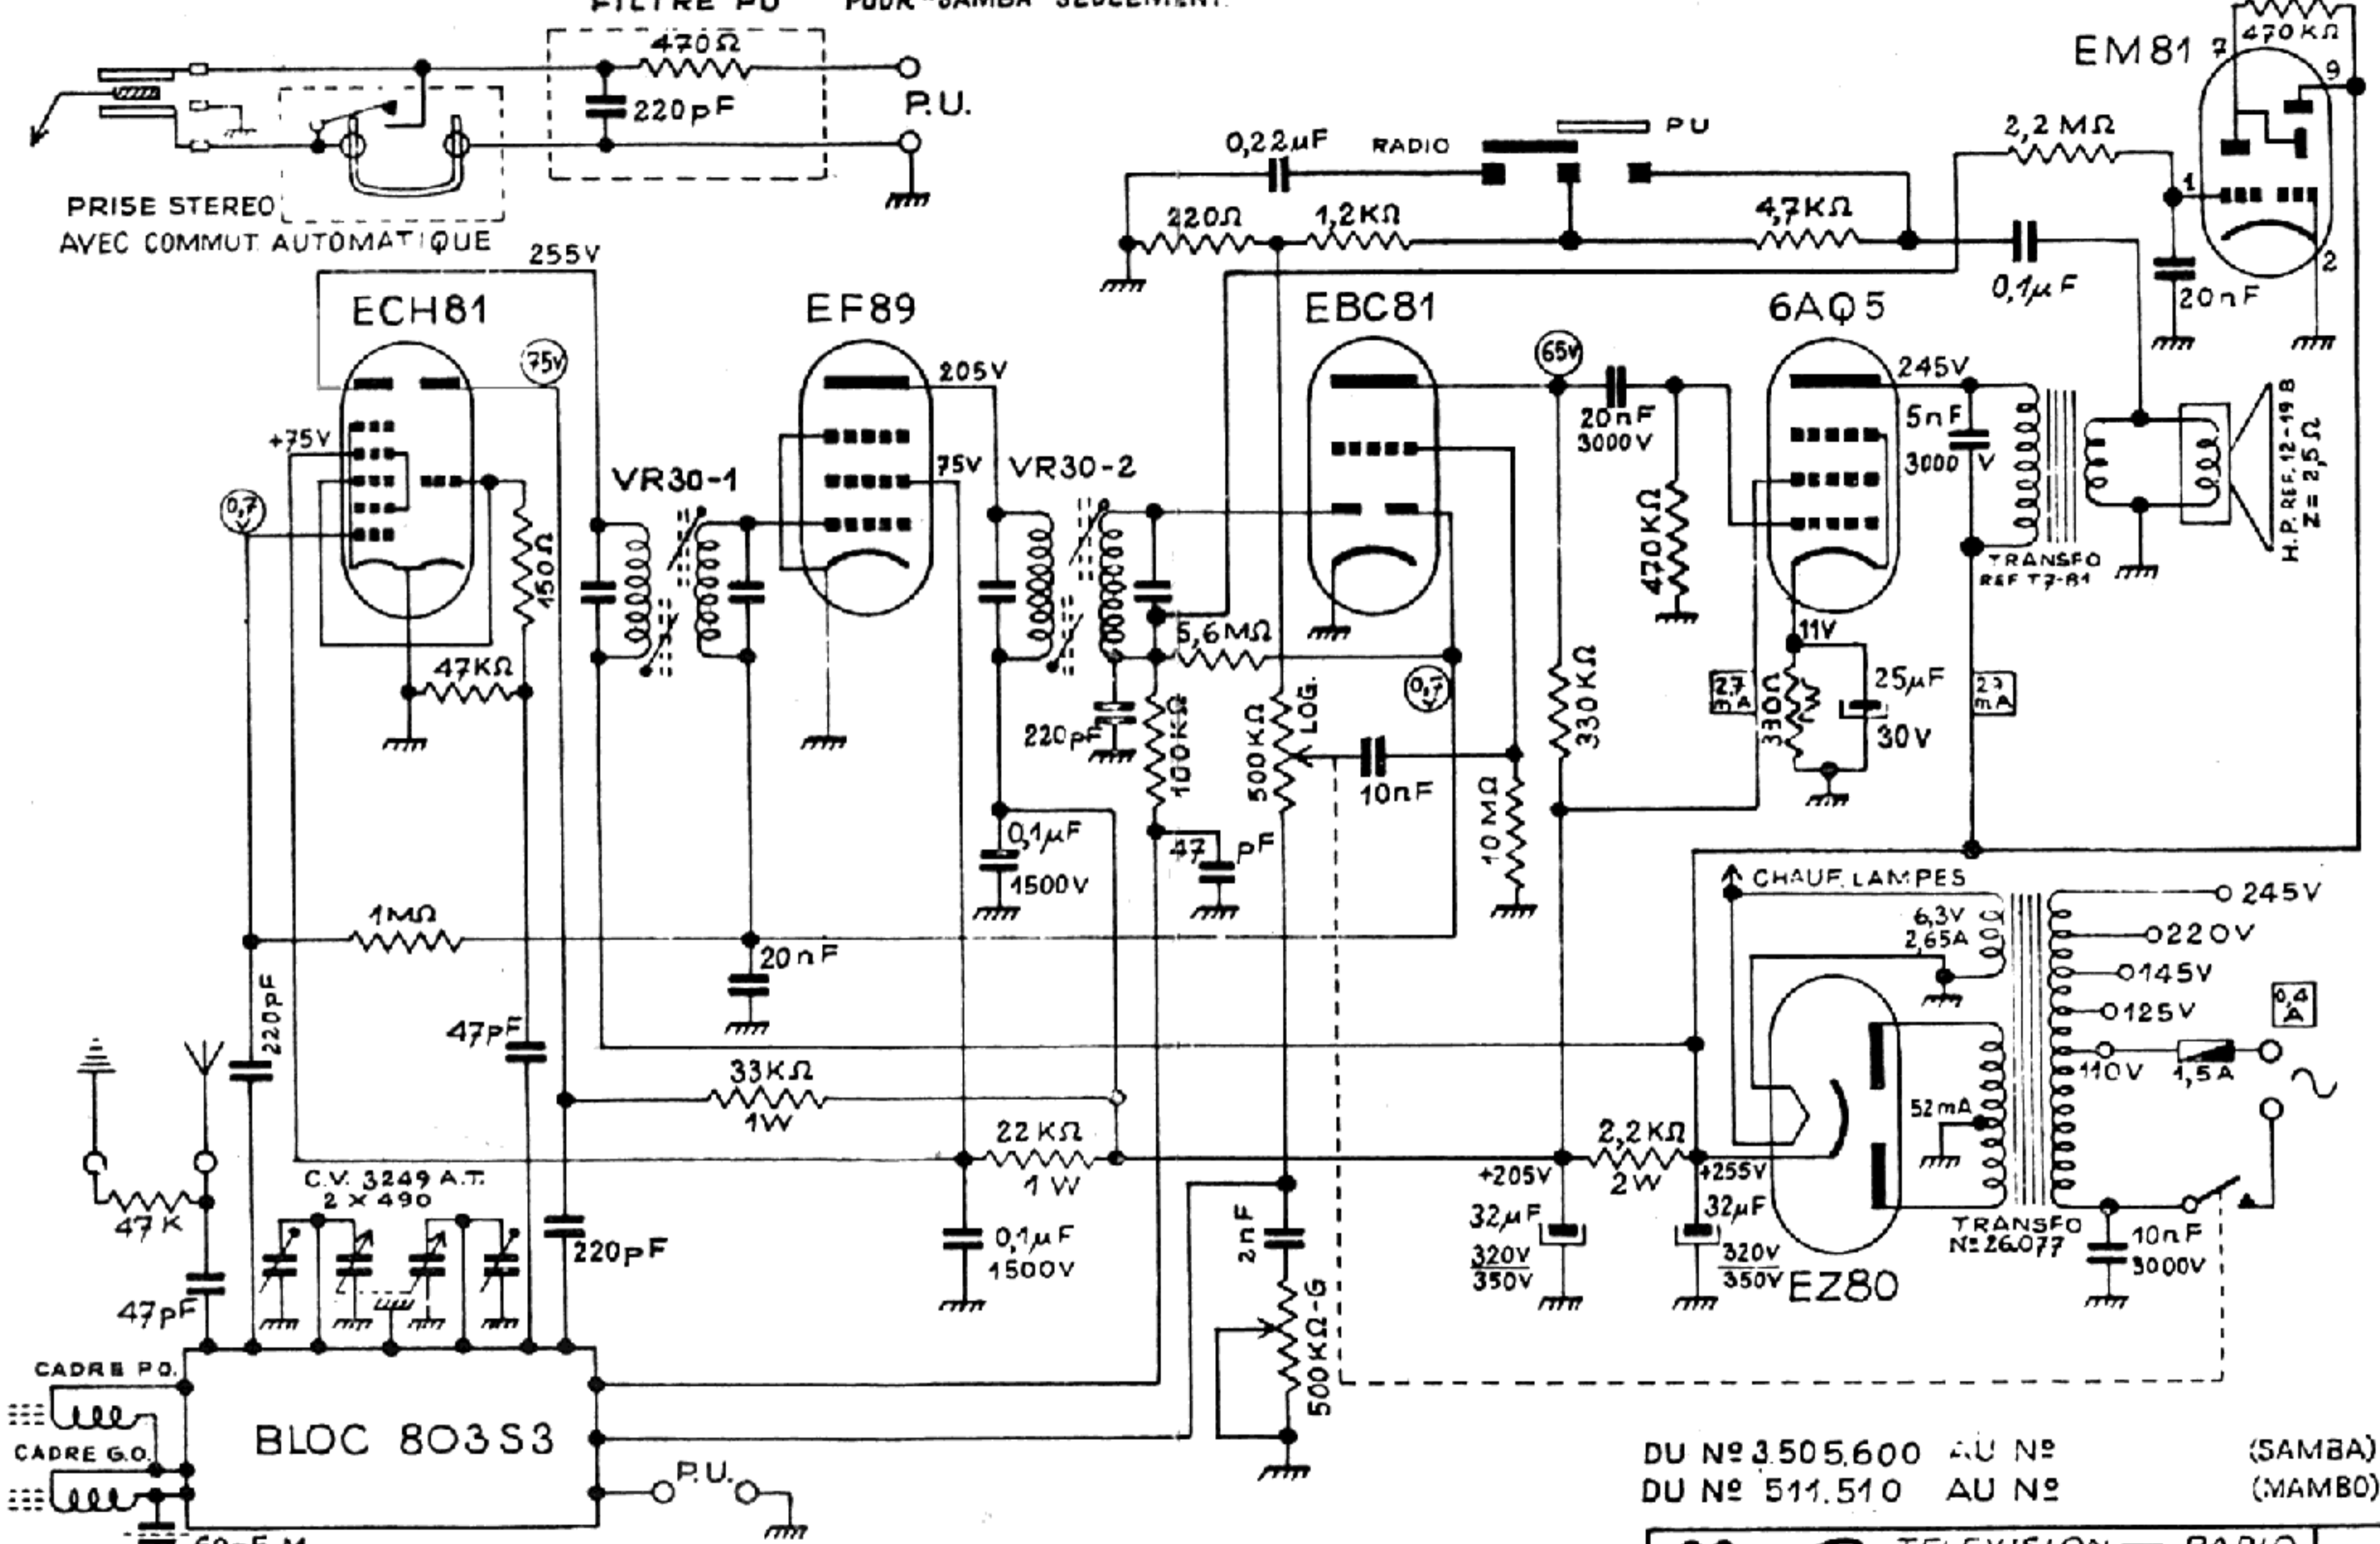

Avant

Côté

Radio Mambo Schneider

FILTRE PU POUR "SAMBA" SEULEMENT.

- (65V) TENSION MESUREE AU VOLTMETRE A LAMPES
 - 75V " " " CONTROLEUR UNIVERSEL
 - (24 mA) INTENSITE " " " " " " " "
- LES RESISTANCES NON SPECIFIEES SONT DE 1/4 W } +10%
 LES CONDENSATEURS NON SPECIFIEES SONT DE 750 V } -10%

SAMBA
MAMBO

DU N° 3.505.600 AU N° (SAMBA)
 DU N° 511.510 AU N° (MAMBO)

TELEVISION — RADIO.

12, RUE LOUIS BERTRAND — IVRY (SEINE)

DESSINE LE 18-6-58 H.G. VERIFIE: R.G.