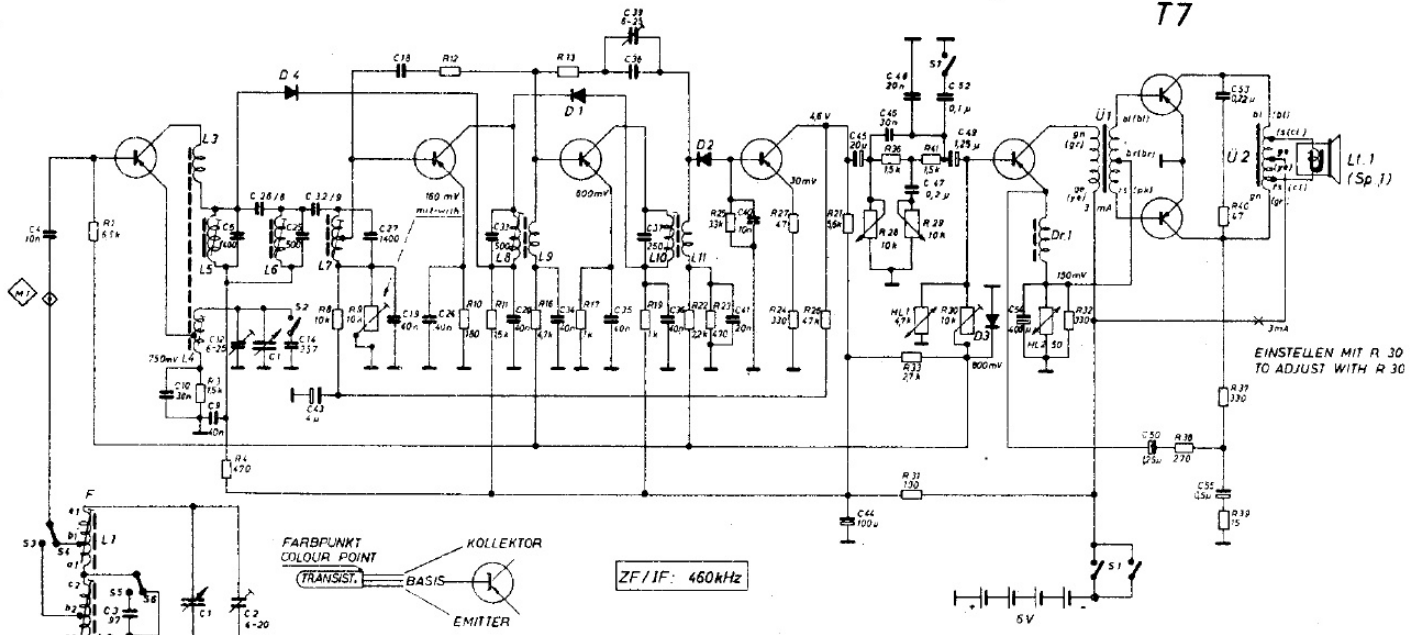

OC 613  
T1

OC 612  
T2

OC 612  
T3

OC 604  
T4

OC 604  
T5

OC 604 spez.  
T6  
T7

	S1	S2	S3	S4	S5	S6	S7
TASTEN PUSH-BUTTON							
AUS							
M W							
LW							
TON							
TON							

GESCHLOSSEN  
- CLOSED

STROME UND SPANNUNGEN GEMESSEN  
BEI BATTERIE-SPANNUNG 6V MIT  
UVA 33k OHM/V

CURRENTS AND VOLTAGES MEASURED  
WITH B-SUPPLY OF 6V,  
INSTRUMENT 33k OHMS/V

K 167