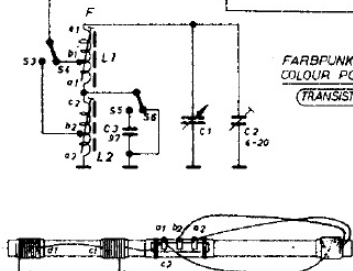

OC 613  
T1

OC 612  
T2

OC 612  
T3

OC 604  
T4

OC 604  
T5

OC 604 spez.  
T6  
T7

	S1	S2	S3	S4	S5	S6	S7
TASTEN PUSH-BUTTON							
AUS							
M W							
LW							
TON							
TON							

GESCHLOSSEN  
- CLOSED

STROME UND SPANNUNGEN GEMESSEN  
BEI BATTERIE-SPANNUNG 6V MIT  
UVA 33k OHM/V

CURRENTS AND VOLTAGES MEASURED  
WITH B-SUPPLY OF 6V,  
INSTRUMENT 33k OHMS/V

K 167