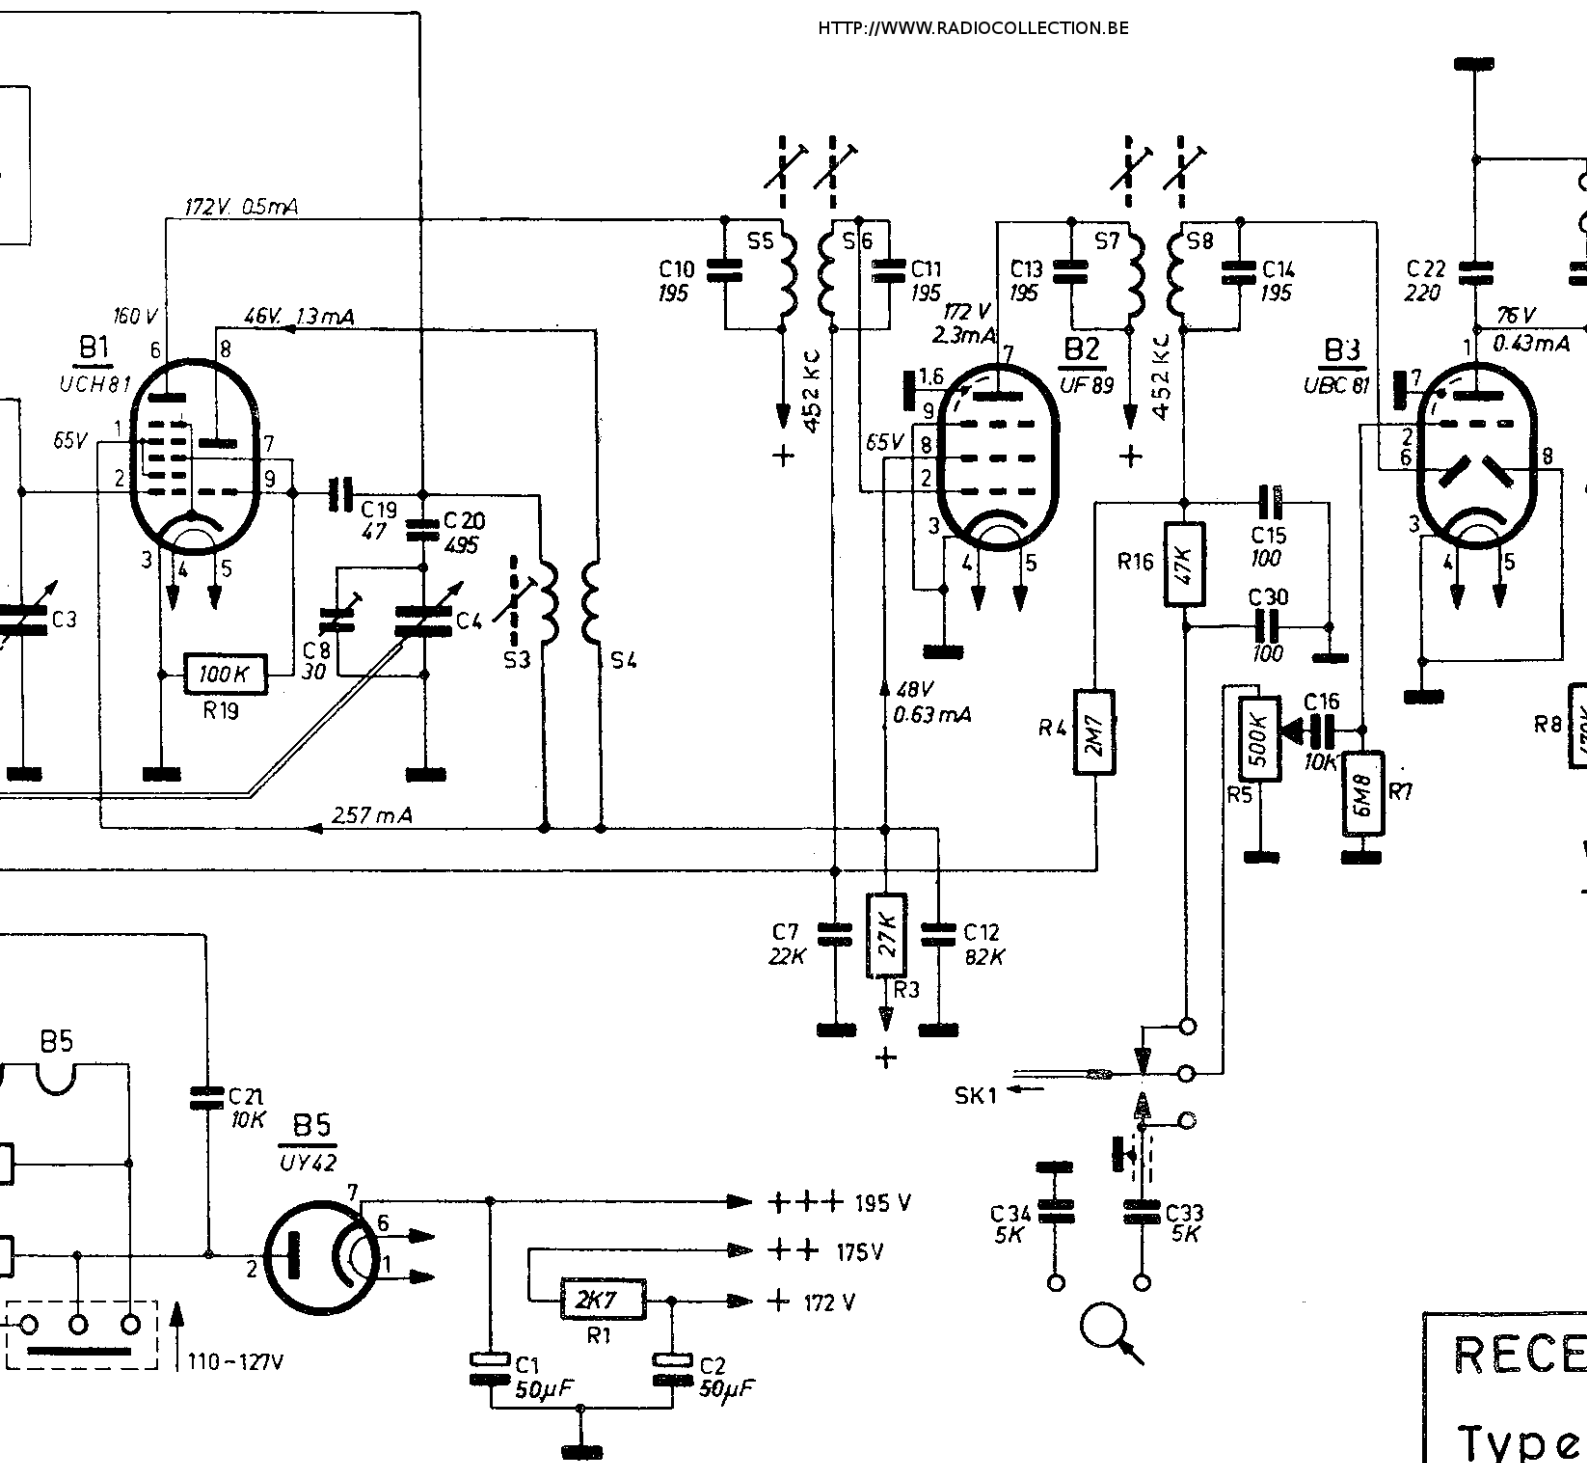

TYPE R 9

Fr. 1.695

★ Boîtier en polystyrène brun et ivoire ★ Châssis universel (tous courants) ★ Deux gammes d'ondes : P.O. et G.O. ★ Grande antenne ferrite antiparassites ★ Contrôle de tonalité ★ Prises pour pick-up et antenne extérieure ★ Câblage imprimé.

Dim. 34 × 18 × 14,5 cm.

Tafeltoestel in polystyreen, bruin en ivoor ★ Universeel ontvanger (alle stroomnetten) ★ Twee golflengten : M.G. en L.G. ★ Grote antistoring-ferritantenne ★ Toonaardkontrolle ★ Aansluitingen voor P.U. en buitenantenne ★ Gedrukte kringen.

Afm. : 34 × 18 × 14,5 cm.

RECE
Type

R 176 68

RECEPTEUR
Type S.B.R. R 9

[HTTP://WWW.RADIOCOLLECTION.BE](http://www.radiocollection.be)

Le 23 10.58 8
213-1687