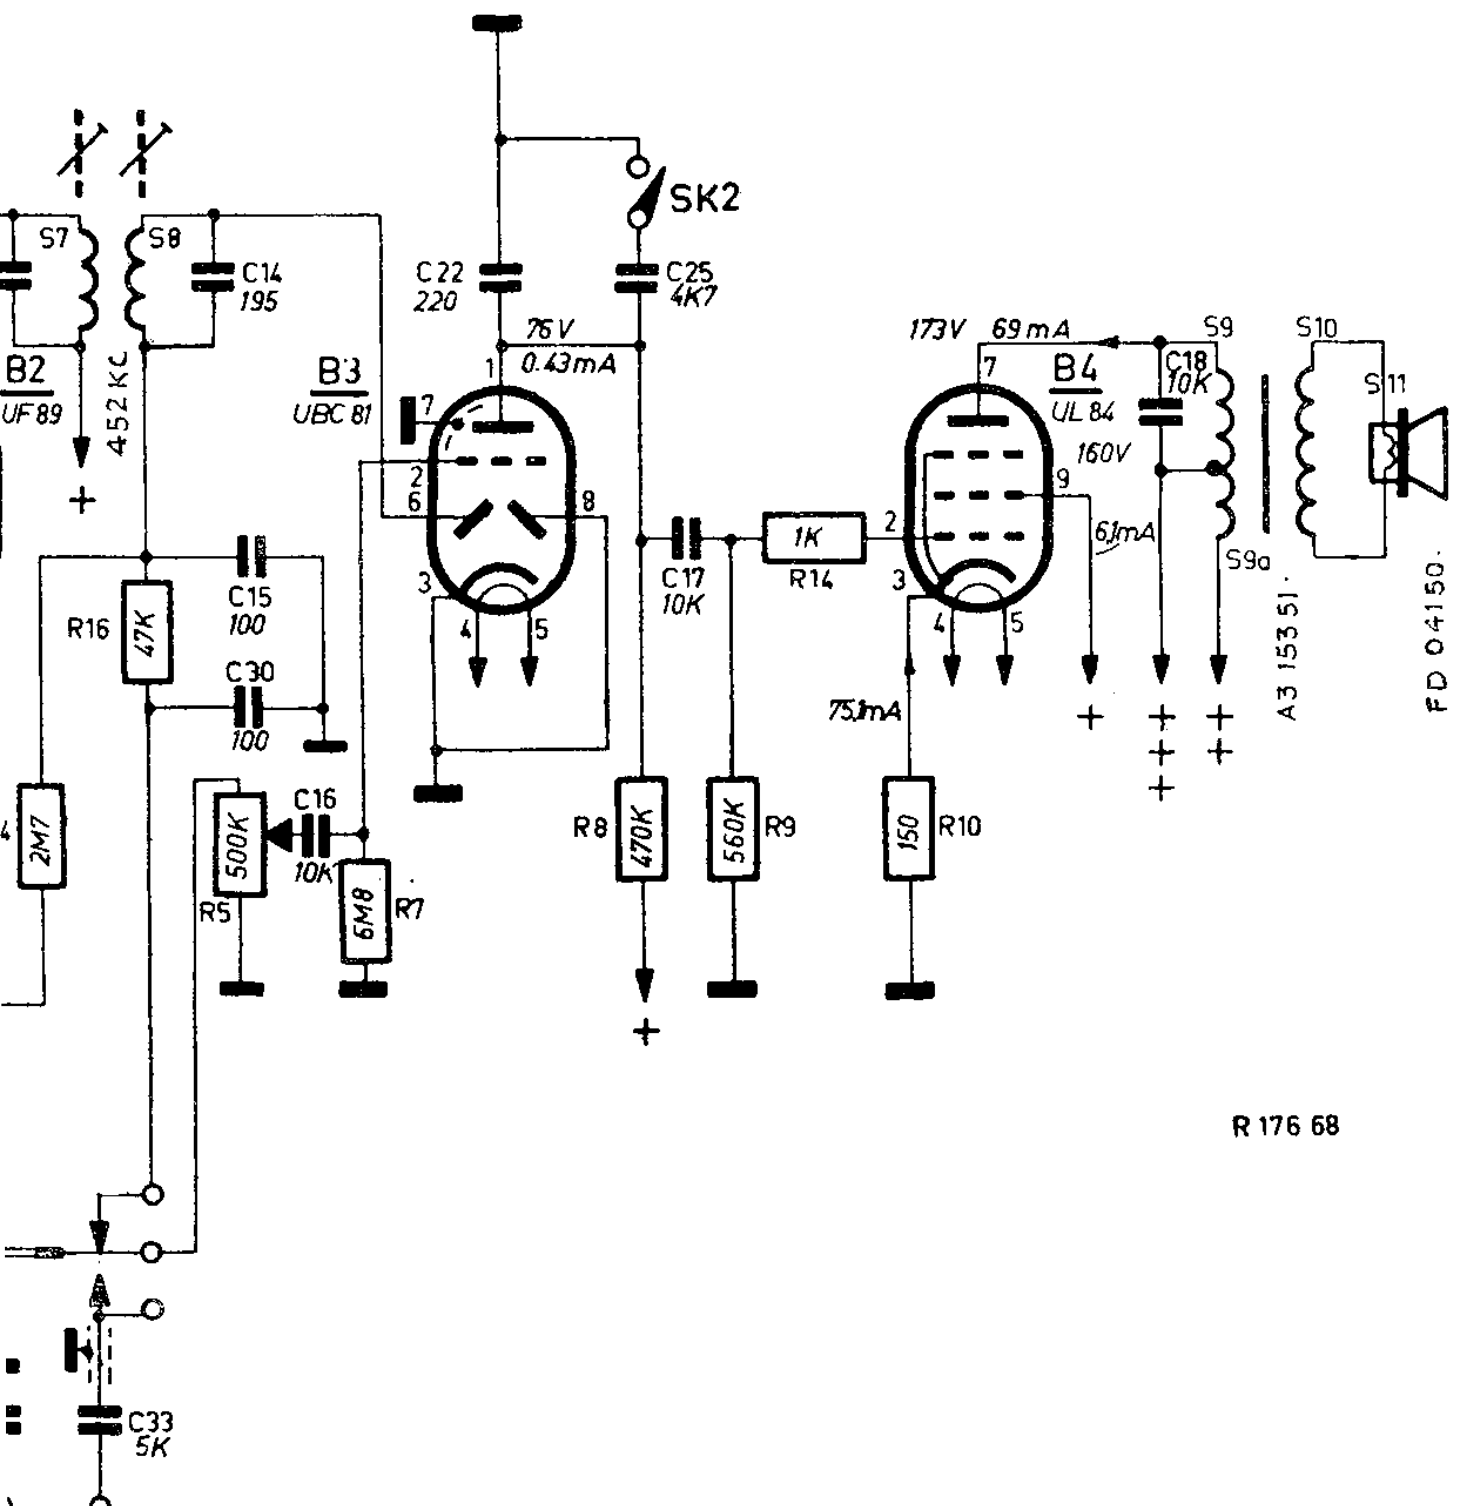

TYPE R 9

Fr. 1.695

★ Boîtier en polystyrène brun et ivoire ★ Châssis universel (tous courants) ★ Deux gammes d'ondes : P.O. et G.O. ★ Grande antenne ferrite antiparassites ★ Contrôle de tonalité ★ Prises pour pick-up et antenne extérieure ★ Câblage imprimé.

Dim. 34 × 18 × 14,5 cm.

Tafeltoestel in polystyreen, bruin en ivoor ★ Universeel ontvanger (alle stroomnetten) ★ Twee golflengten : M.G. en L.G. ★ Grote antistoring-ferritantenne ★ Toonaardkontrolle ★ Aansluitingen voor P.U. en buitenantenne ★ Gedrukte kringen.

Afm. : 34 × 18 × 14,5 cm.

RECE
Type

R 176 68

RECEPTEUR
Type S.B.R. R 9

[HTTP://WWW.RADIOCOLLECTION.BE](http://www.radiocollection.be)

Le 23 10.58 8
213-1687