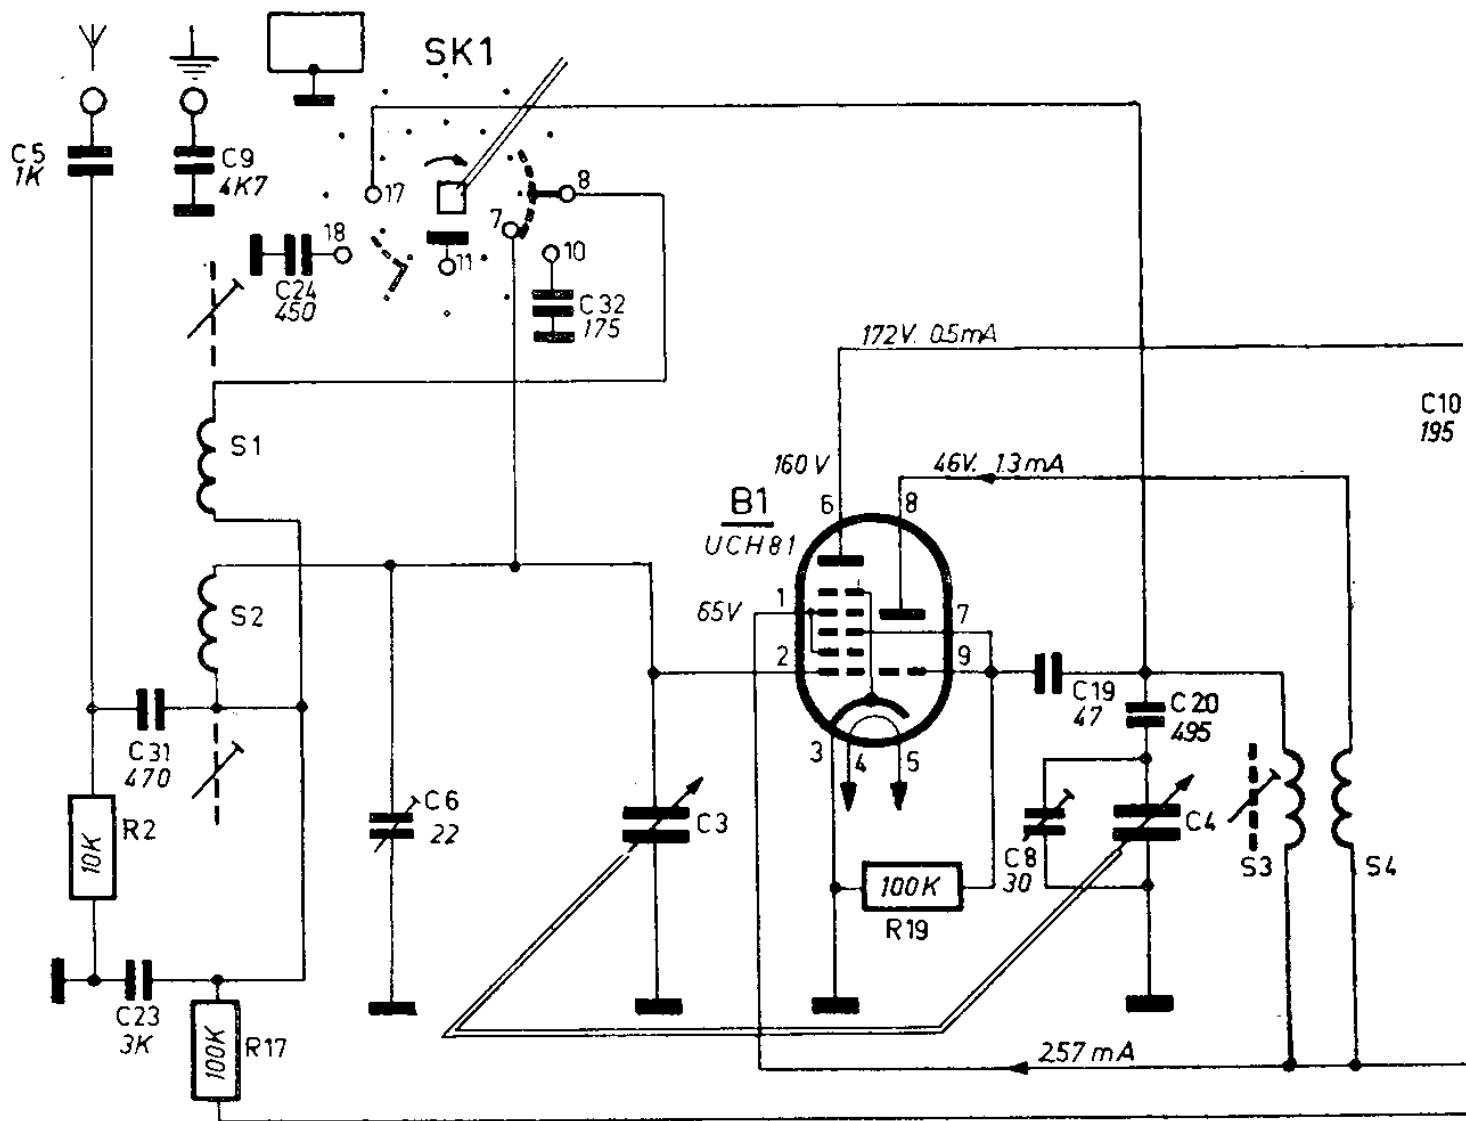

TYPE R 9

Fr. 1.695

★ Boîtier en polystyrène brun et ivoire ★ Châssis universel (tous courants) ★ Deux gammes d'ondes : P.O. et G.O. ★ Grande antenne ferrite antiparassites ★ Contrôle de tonalité ★ Prises pour pick-up et antenne extérieure ★ Câblage imprimé.

Dim. 34 × 18 × 14,5 cm.

Tafeltoestel in polystyreen, bruin en ivoor ★ Universeel ontvanger (alle stroomnetten) ★ Twee golflengten : M.G. en L.G. ★ Grote antistoring-ferritantenne ★ Toonaardkontrolle ★ Aansluitingen voor P.U. en buitenantenne ★ Gedrukte kringen.

Afm. : 34 × 18 × 14,5 cm.

RECE
Type

R 176 68

RECEPTEUR
Type S.B.R. R 9

[HTTP://WWW.RADIOCOLLECTION.BE](http://www.radiocollection.be)

Le 23 10.58 8
213-1687