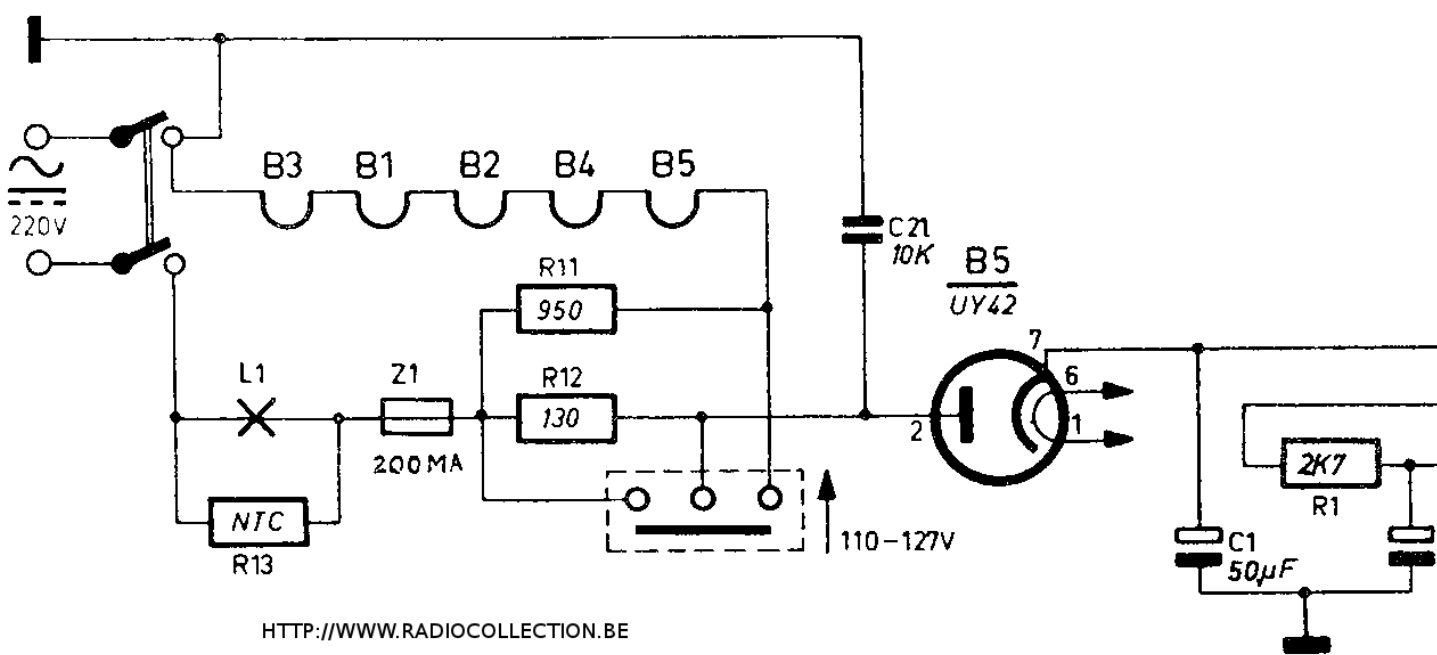

TYPE R 9

Fr. 1.695

★ Boîtier en polystyrène brun et ivoire ★ Châssis universel (tous courants) ★ Deux gammes d'ondes : P.O. et G.O. ★ Grande antenne ferrite antiparassites ★ Contrôle de tonalité ★ Prises pour pick-up et antenne extérieure ★ Câblage imprimé.

Dim. 34 × 18 × 14,5 cm.

Tafeltoestel in polystyreen, bruin en ivoor ★ Universeel ontvanger (alle stroomnetten) ★ Twee golflengten : M.G. en L.G. ★ Grote antistoring-ferritantenne ★ Toonaardkontrolle ★ Aansluitingen voor P.U. en buitenantenne ★ Gedrukte kringen.

Afm. : 34 × 18 × 14,5 cm.

RECE
Type

R 176 68

RECEPTEUR
Type S.B.R. R 9

[HTTP://WWW.RADIOCOLLECTION.BE](http://www.radiocollection.be)

Le 23 10.58 8
213-1687