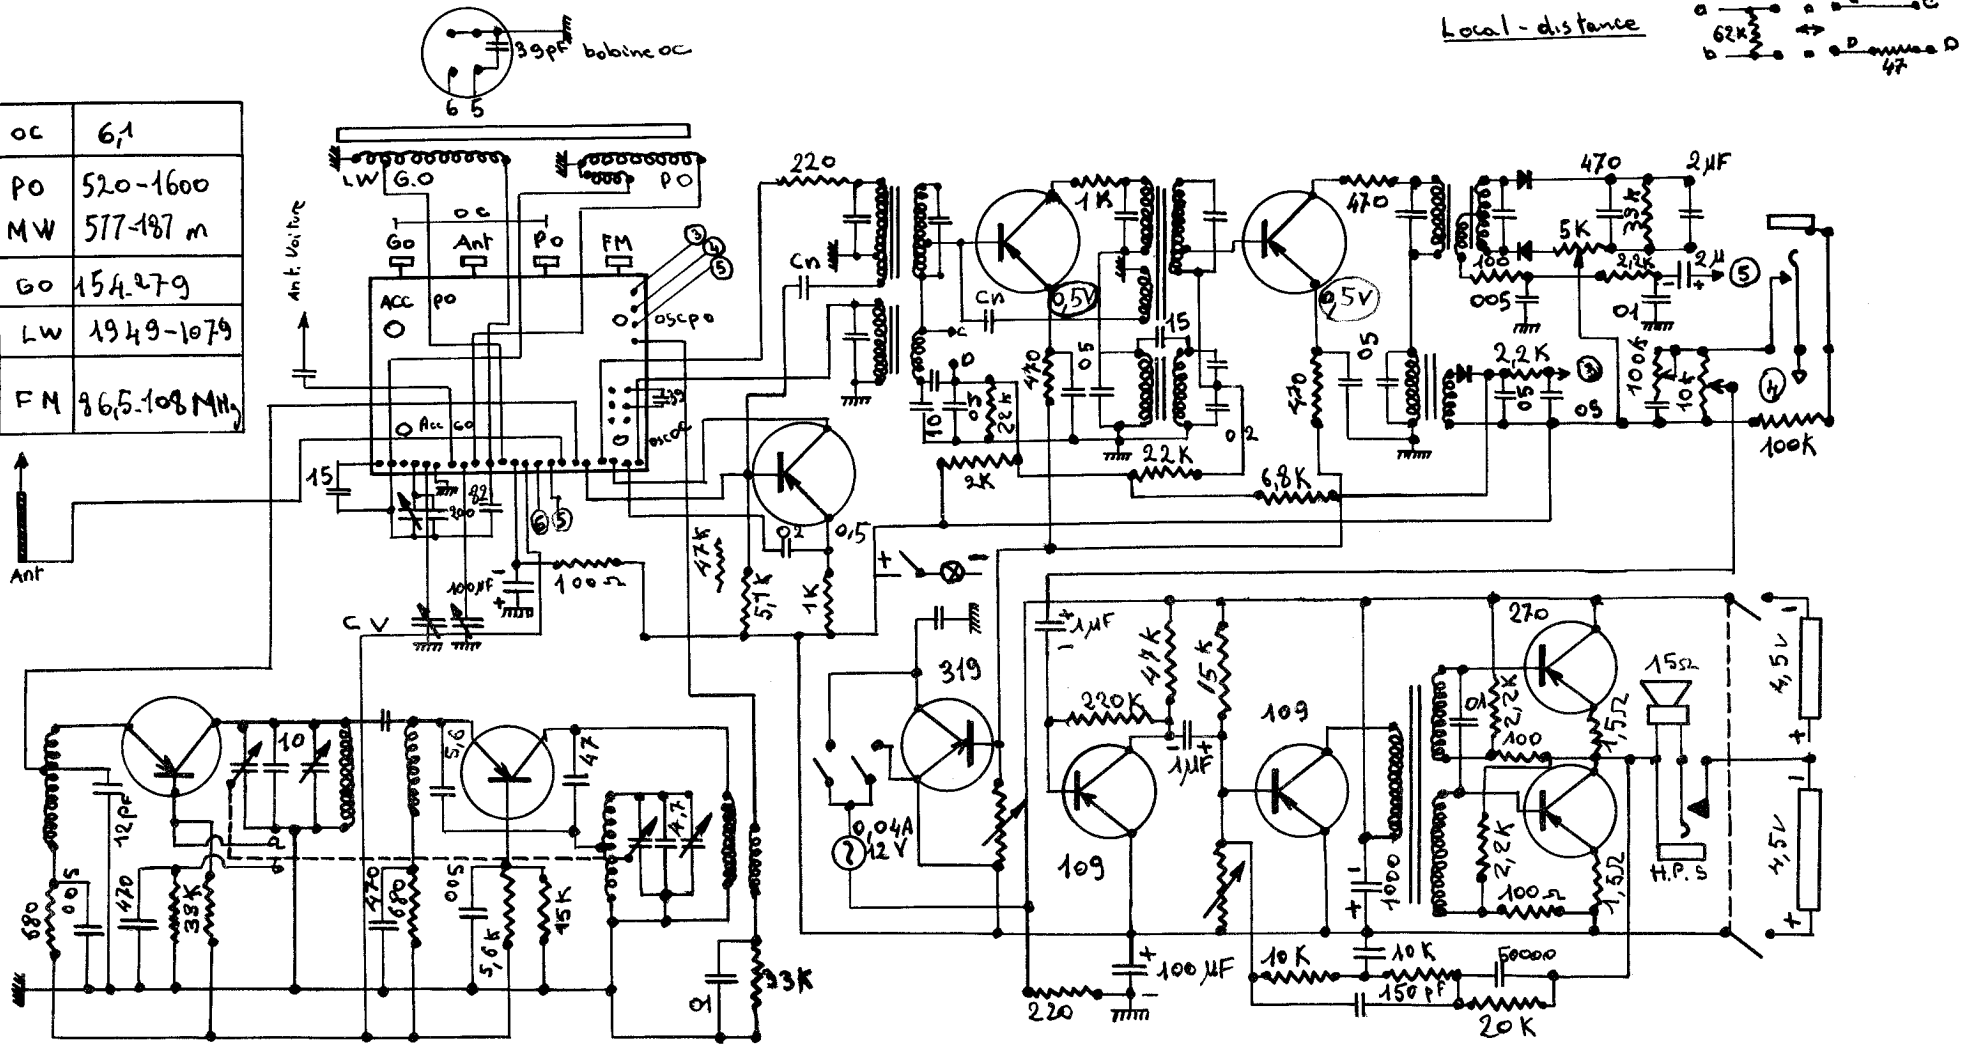

OC	6,1
PO	520-1600
MW	577-187 m
GO	154.279
LW	1949-1079
FM	86,5-108 MHz

WALTRON (PO-GO-OC)