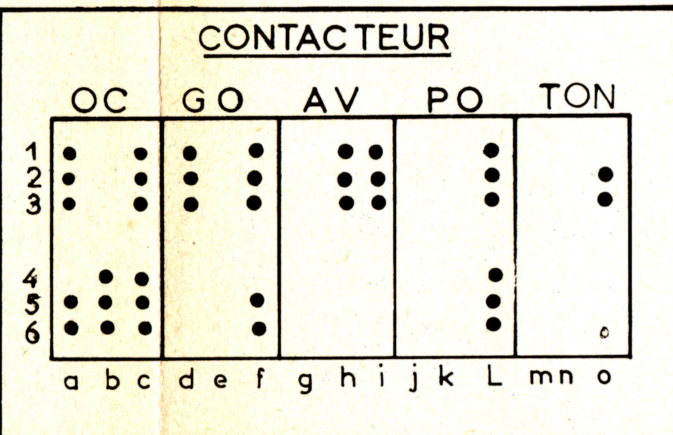

707

GAMMES COUVERTES

		reglages
PO	520 a 1620 kcs	600 - 1400 kcs
GO	150 a 280 kcs	220kcs
OC	5,9 a 13,5 mcs	6,1 mcs