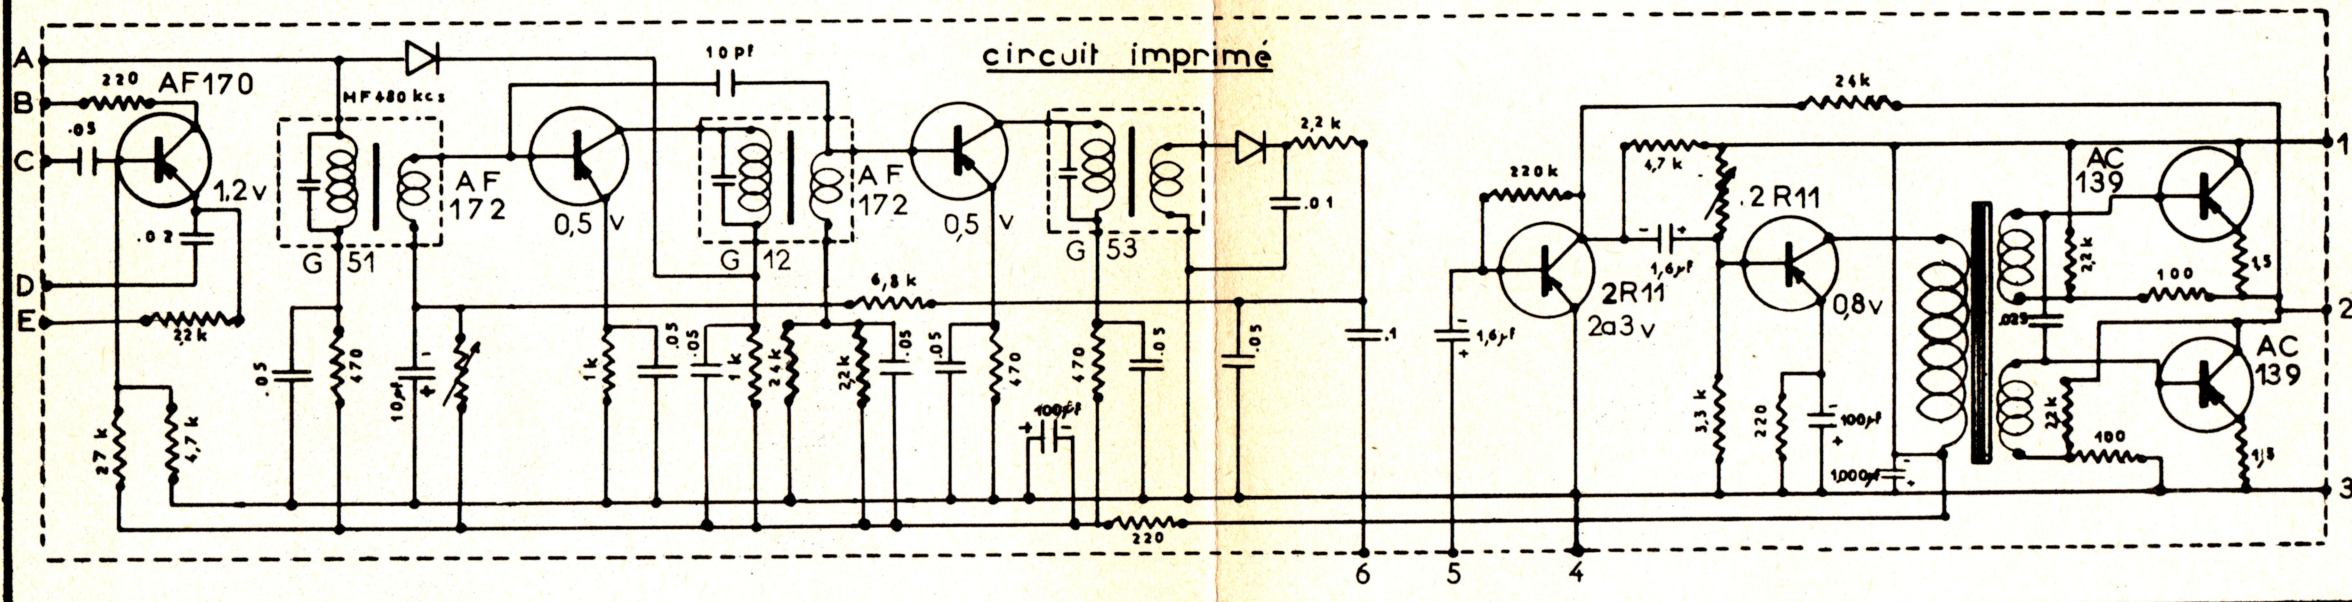

707

GAMMES COUVERTES

		reglages
PO	520 a 1620 kcs	600 - 1400 kcs
GO	150 a 280 kcs	220kcs
OC	5,9 a 13,5 mcs	6,1 mcs