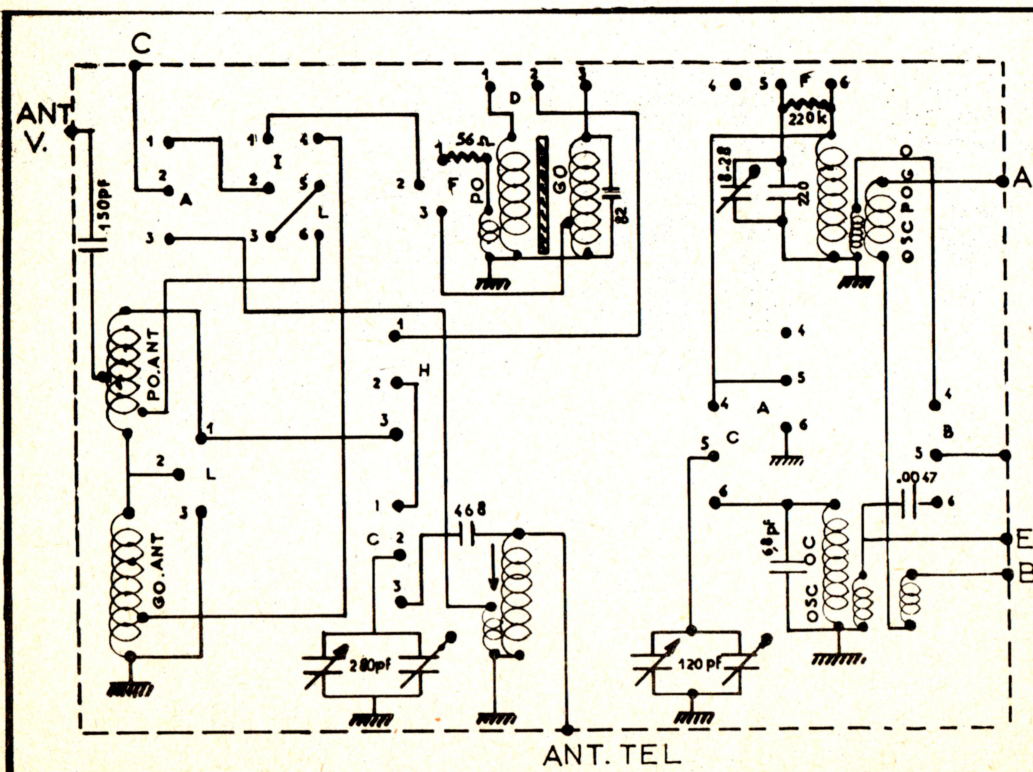

707

GAMMES COUVERTES

		reglages
PO	520 a 1620 kcs	600 - 1400 kcs
GO	150 a 280 kcs	220kcs
OC	5,9 a 13,5 mcs	6,1 mcs