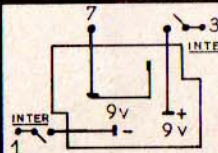

705 - PYGMY-RADIO

BLOC

CONTACTEUR

	GAMME COUVERTES	REGLAGES
PO	520-1620kcs	600-1400kcs
GO	153-280kcs	220kcs

ALIMENTATION

HP

POTENTIOMETRE

TONALITE-PILOT