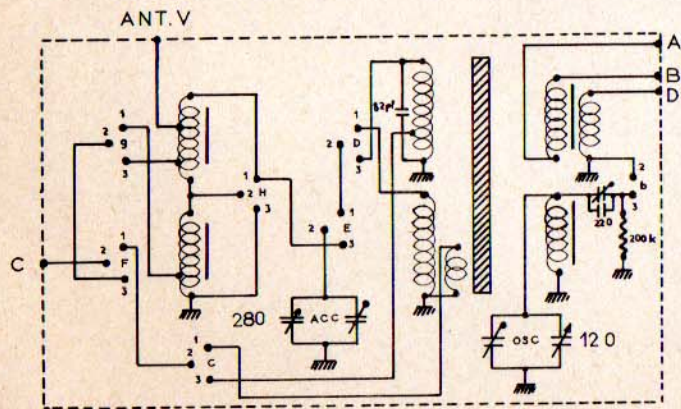

705 - PYGMY-RADIO

BLOC

CONTACTEUR

	GAMME COUVERTES	REGLAGES
PO	520-1620kcs	600-1400kcs
GO	153-280kcs	220kcs

ALIMENTATION

HP

POTENTIOMETRE

TONALITE-PILOT