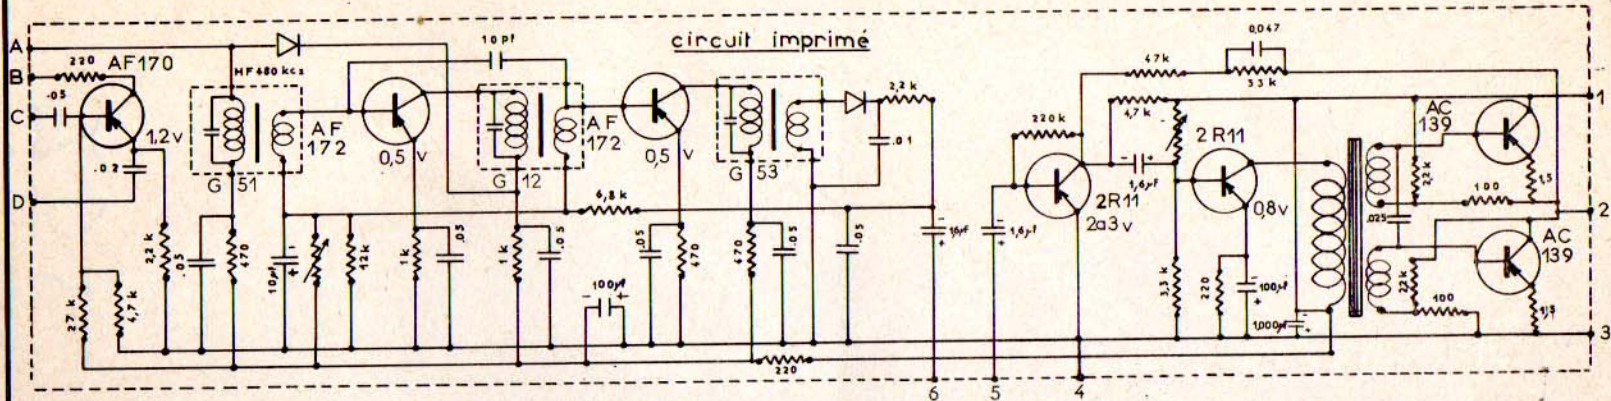

705 - PYGMY-RADIO

BLOC

CONTACTEUR

	GAMME COUVERTES	REGLAGES
PO	520-1620kcs	600-1400kcs
GO	153-280kcs	220kcs

ALIMENTATION

HP

POTENTIOMETRE

TONALITE-PILOT