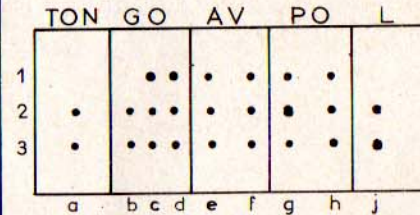

705 - PYGMY-RADIO

BLOC

CONTACTEUR

	GAMME COUVERTES	REGLAGES
PO	520-1620kcs	600-1400kcs
GO	153-280kcs	220kcs

ALIMENTATION

HP

POTENTIOMETRE

TONALITE-PILOT