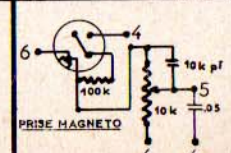

705 - PYGMY-RADIO

BLOC

CONTACTEUR

	GAMME COUVERTES	REGLAGES
PO	520-1620kcs	600-1400kcs
GO	153-280kcs	220kcs

ALIMENTATION

HP

POTENTIOMETRE

TONALITE-PILOT