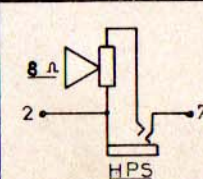

705 - PYGMY-RADIO

BLOC

CONTACTEUR

	GAMME COUVERTES	REGLAGES
PO	520-1620kcs	600-1400kcs
GO	153-280kcs	220kcs

ALIMENTATION

HP

POTENTIOMETRE

TONALITE-PILOT