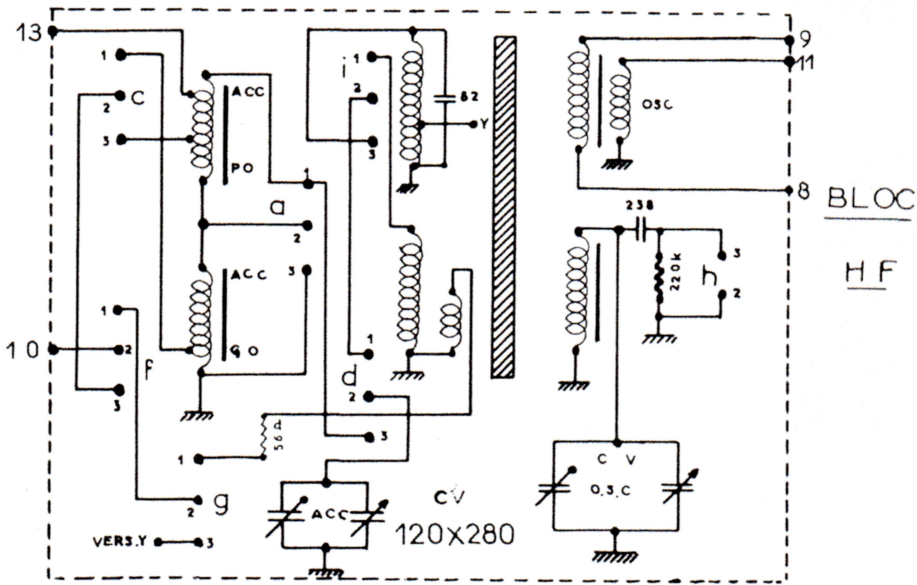

# PYGMY-RADIO

M F - 480 kcs

GAMMES COUVERTES

		REGLAGES
PO	520 - 1620 kcs	600-1400 kcs
GO	154 - 280 kcs	220 kcs

ALIMENTATION

CONTACTEUR

	PO	AV	GO	M/A
1	• X •	• X •	• X •	X X X
2	• X •	• X •	• • •	X • •
3	• X •	• X •	• • •	X • •
	a	b c	d e f	g h i j k L