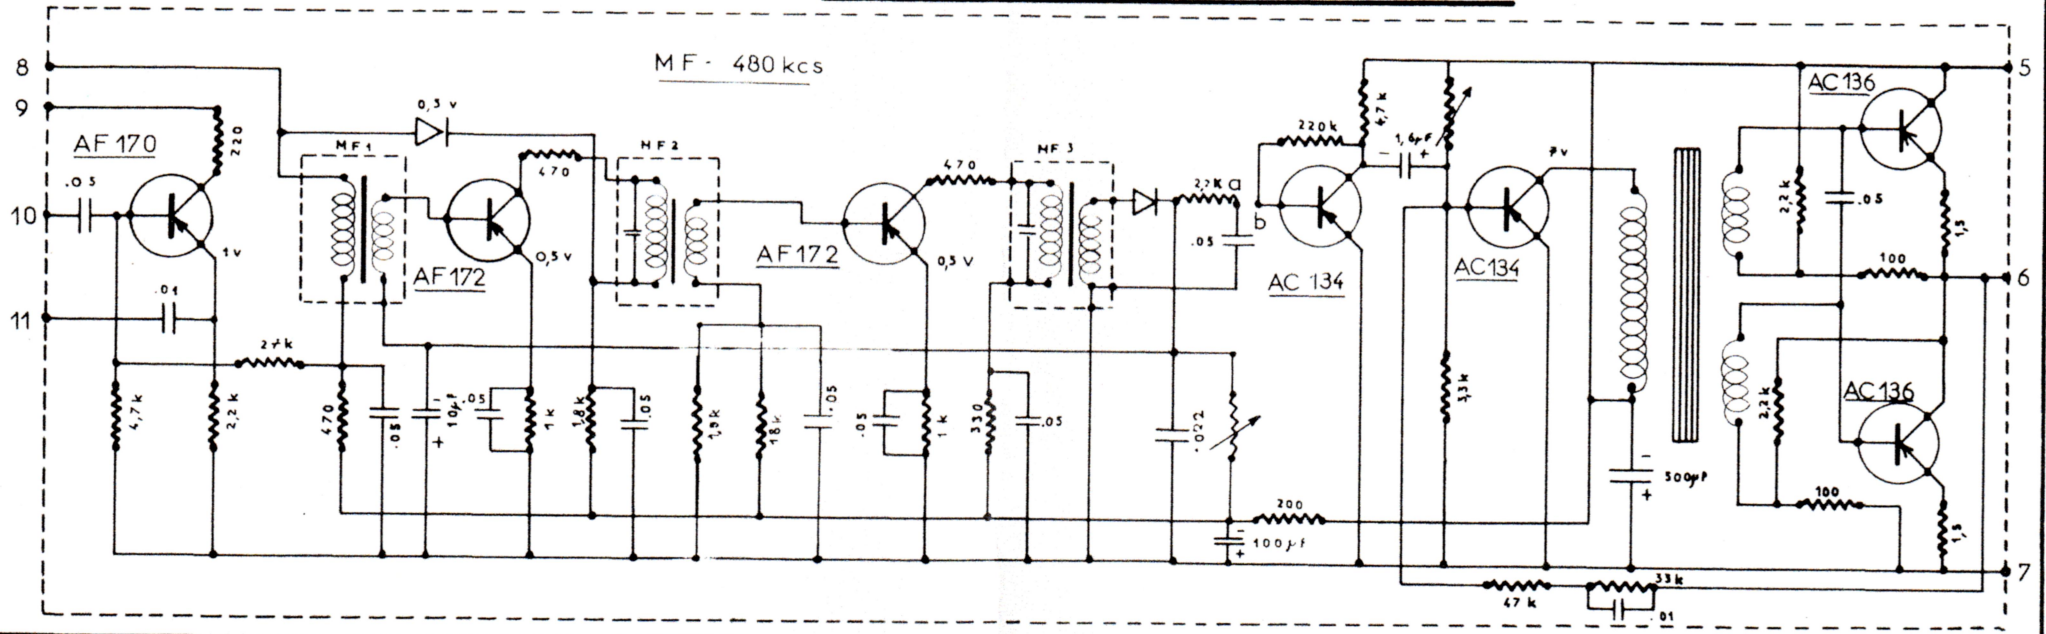

# PYGMY-RADIO

M F - 480 kcs

GAMMES COUVERTES

		REGLAGES
PO	520 - 1620 kcs	600-1400 kcs
GO	154 - 280 kcs	220 kcs

ALIMENTATION

CONTACTEUR

	PO	AV	GO	M/A
1	• X •	• X •	• X •	X X X
2	• X •	• X •	• • •	X • •
3	• X •	• X •	• • •	X • •
	a	b c	d e f	g h i j k L