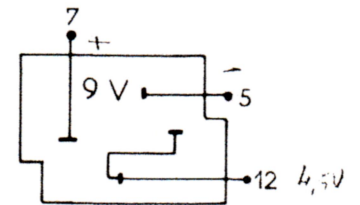

# PYGMY-RADIO

M F - 480 kcs

GAMMES COUVERTES

		REGLAGES
PO	520 - 1620 kcs	600-1400 kcs
GO	154 - 280 kcs	220 kcs

ALIMENTATION

CONTACTEUR

	PO	AV	GO	M/A
1	• X •	• X •	• X •	X X X
2	• X •	• X •	• • •	X • •
3	• X •	• X •	• • •	X • •
	a	b c	d e f	g h i j k L