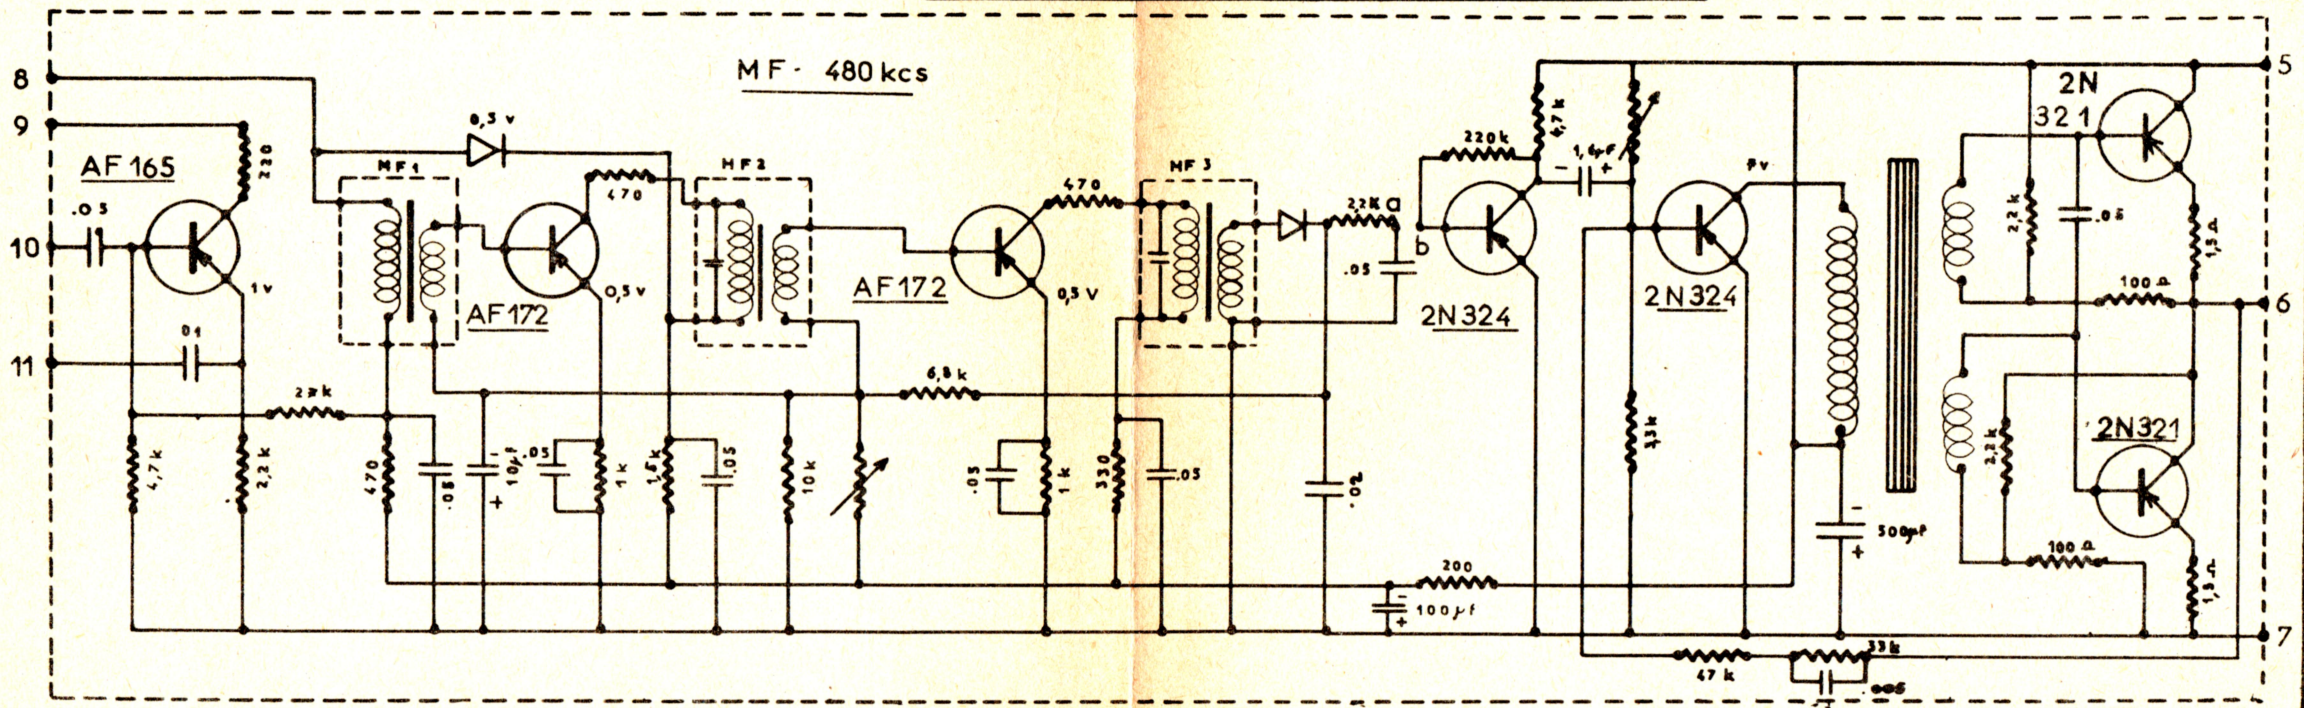

607

PYGMY-RADIO

GAMMES

COUVERTES

ALIMENTATION

PO	520kcs	1620kcs	600 1400
GO	154	280 kcs	220
OC	5.9	13 mcs	6,1

CONTACTEUR 607

POTENTIOMETRE HP ANT.V. TEL.