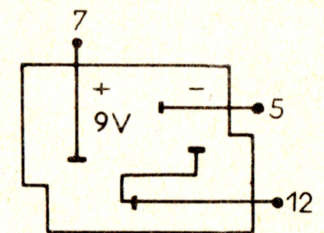

607

PYGMY-RADIO

GAMMES

COUVERTES

ALIMENTATION

PO	520kcs	1620kcs	600 1400
GO	154	280 kcs	220
OC	5.9	13 mcs	6,1

CONTACTEUR 607

POTENTIOMETRE HP ANT.V. TEL.