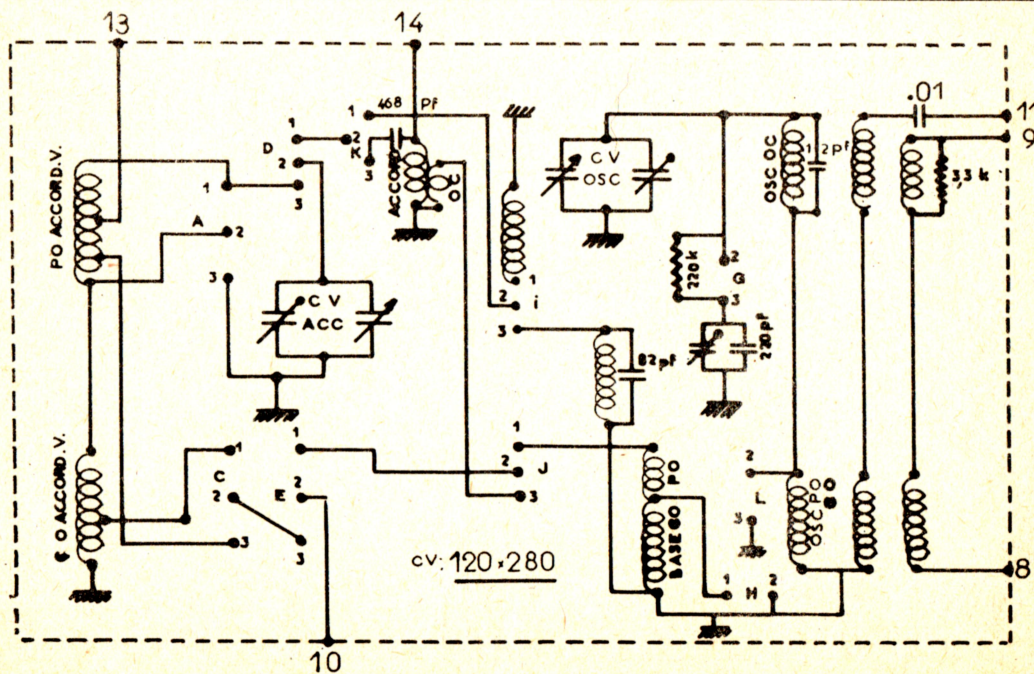

607

PYGMY-RADIO

GAMMES

COUVERTES

ALIMENTATION

PO	520kcs	1620kcs	600 1400
GO	154	280 kcs	220
OC	5.9	13 mcs	6,1

CONTACTEUR 607

POTENTIOMETRE HP ANT.V. TEL.