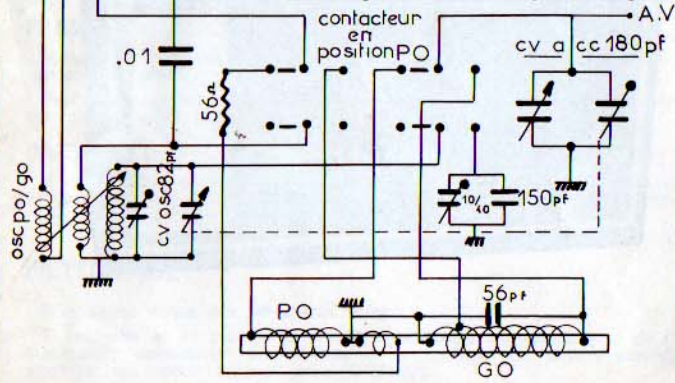

306-A-PO-GO

	GAMMES COUVERTES		ALIMENTATION	HP - ANT. VOITURE
PO	520 kcs	accord		
	1620 kcs	600 -1400		
GO	150 kcs	220kcs		
	280 kcs			

SCHEMA DE PRINCIPE

CIRCUIT IMPRIME
VU COTE CUIVRE