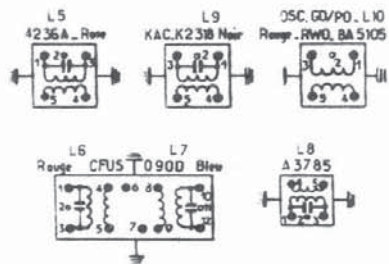

COMMUTATIONS

m FM	1/2
m PO	3/4, 8/9, 11/12
m GO	4/5, 6/7, 9/10, 12/13

AM
MF 452 KHz
PO 520 à 1620 Kcs
GO 150 à 270 Kcs
FM
MF 10,7 Mcs
Gamme Couverts
86,5 à 106 Mcs

DÉBIT SANS PORTEUSE
AM : 12MA
FM : 15MA