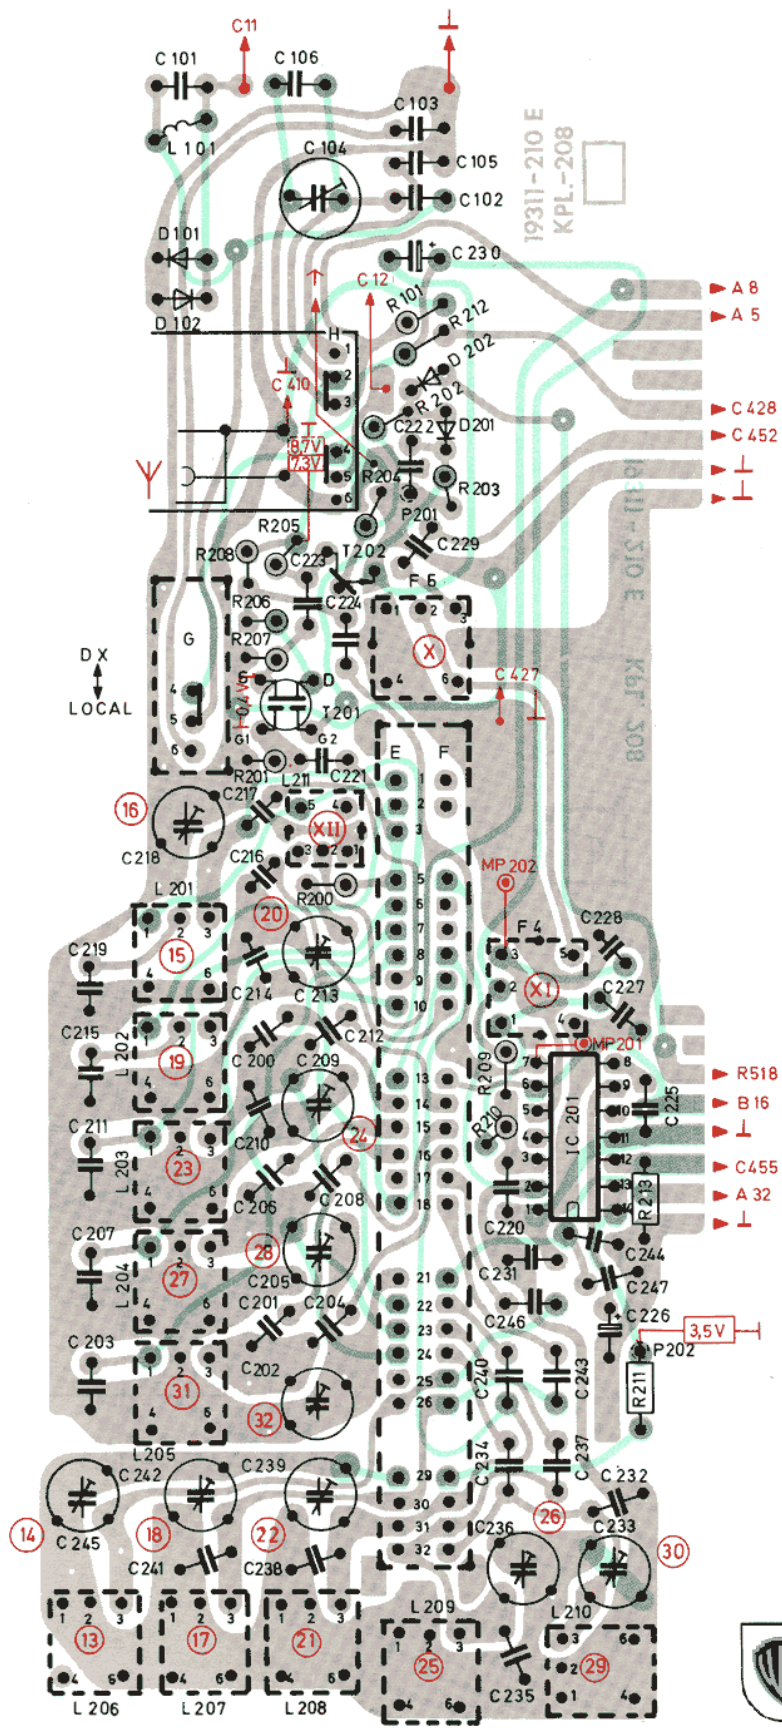

Tuner-Platte, Lötseite 19311-207.00

TUNER-BOARD, SOLDER SIDE

CIRCUIT IMPRIME-TUNER, COTE DES SOUDURES

PIASTRA-TUNER, LATO SALDATURE

Lötseite
 SOLDER SIDE
 COTE DES SOUDURES
 LATO SALDATURE

Bestückungsseite
 COMPONENT SIDE
 VUE DU COTE DES COMPOSANTS
 LATO COMPONENTI