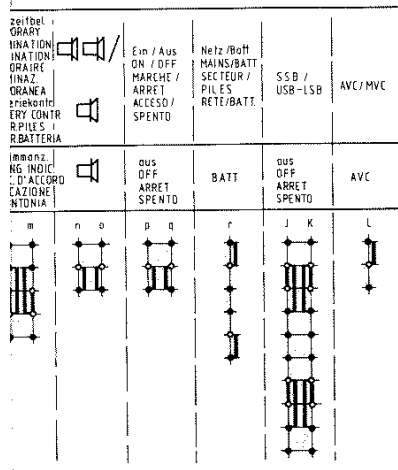

801

IC 201
IC 401

ien gesehen
4. VIEW
DES SOUS
DA SOTTO

AM-FM-Seilzug

Drehko eingedreht
Seillänge ca. 1283 mm

AM-FM-DIAL CORD

varicap closed
cord length approx. 1283 mm

ENTRAINEMENT AM/FM

condensateur fermé
longueur de cable 1283 mm

MONTAGGIO DELLA FUNICELLA AM/FM

condensatore variabile chiuso
lunghezza della funicella ca. 1283 mm

Anderungen vorbehalten!
ALTERATIONS RESERVED!
MODIFICATONS RESERVEES!
CON RISERVA DI MODIFICA!