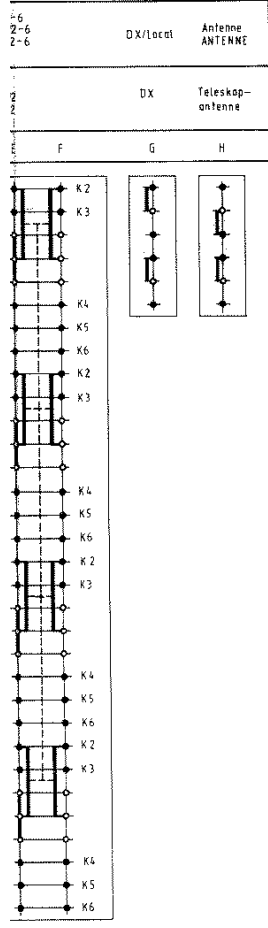

801

IC 201
IC 401

ien gesehen
4. VIEW
DES SOUS
DA SOTTO

AM-FM-Seilzug

Drehko eingedreht
Seillänge ca. 1283 mm

AM-FM-DIAL CORD

varicap closed
cord length approx. 1283 mm

ENTRAINEMENT AM/FM

condensateur fermé
longueur de cable 1283 mm

MONTAGGIO DELLA FUNICELLA AM/FM

condensatore variabile chiuso
lunghezza della funicella ca. 1283 mm

Anderungen vorbehalten!
ALTERATIONS RESERVED!
MODIFICATONS RESERVEES!
CON RISERVA DI MODIFICA!