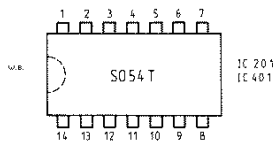

801

IC 201
IC 401

ien gesehen
4. VIEW
DES SOUS
DA SOTTO

AM-FM-Seilzug

Drehko eingedreht
Seillänge ca. 1283 mm

AM-FM-DIAL CORD

varicap closed
cord length approx. 1283 mm

ENTRAINEMENT AM/FM

condensateur fermé
longueur de cable 1283 mm

MONTAGGIO DELLA FUNICELLA AM/FM

condensatore variabile chiuso
lunghezza della funicella ca. 1283 mm

Anderungen vorbehalten!
ALTERATIONS RESERVED!
MODIFICATONS RESERVEES!
CON RISERVA DI MODIFICA!