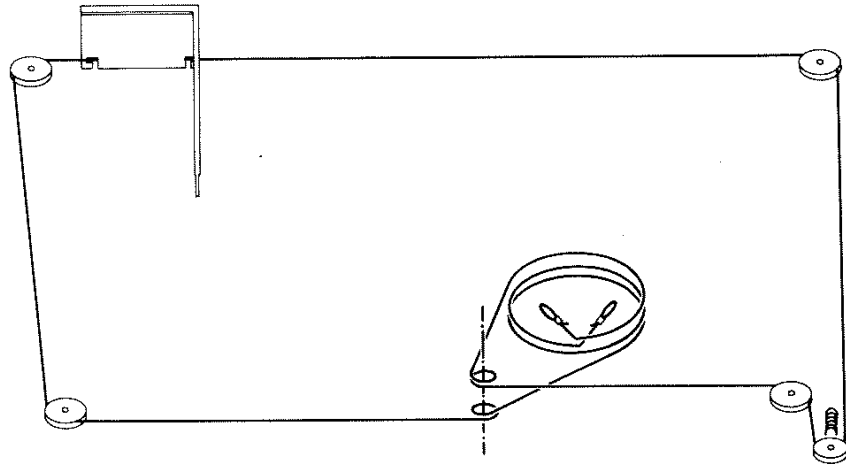

801

IC 201
IC 401

ien gesehen
4. VIEW
DES SOUS
DA SOTTO

AM-FM-Seilzug

Drehko eingedreht
Seillänge ca. 1283 mm

AM-FM-DIAL CORD

varicap closed
cord length approx. 1283 mm

ENTRAINEMENT AM/FM

condensateur fermé
longueur de cable 1283 mm

MONTAGGIO DELLA FUNICELLA AM/FM

condensatore variabile chiuso
lunghezza della funicella ca. 1283 mm

Anderungen vorbehalten!
ALTERATIONS RESERVED!
MODIFICATONS RESERVEES!
CON RISERVA DI MODIFICA!