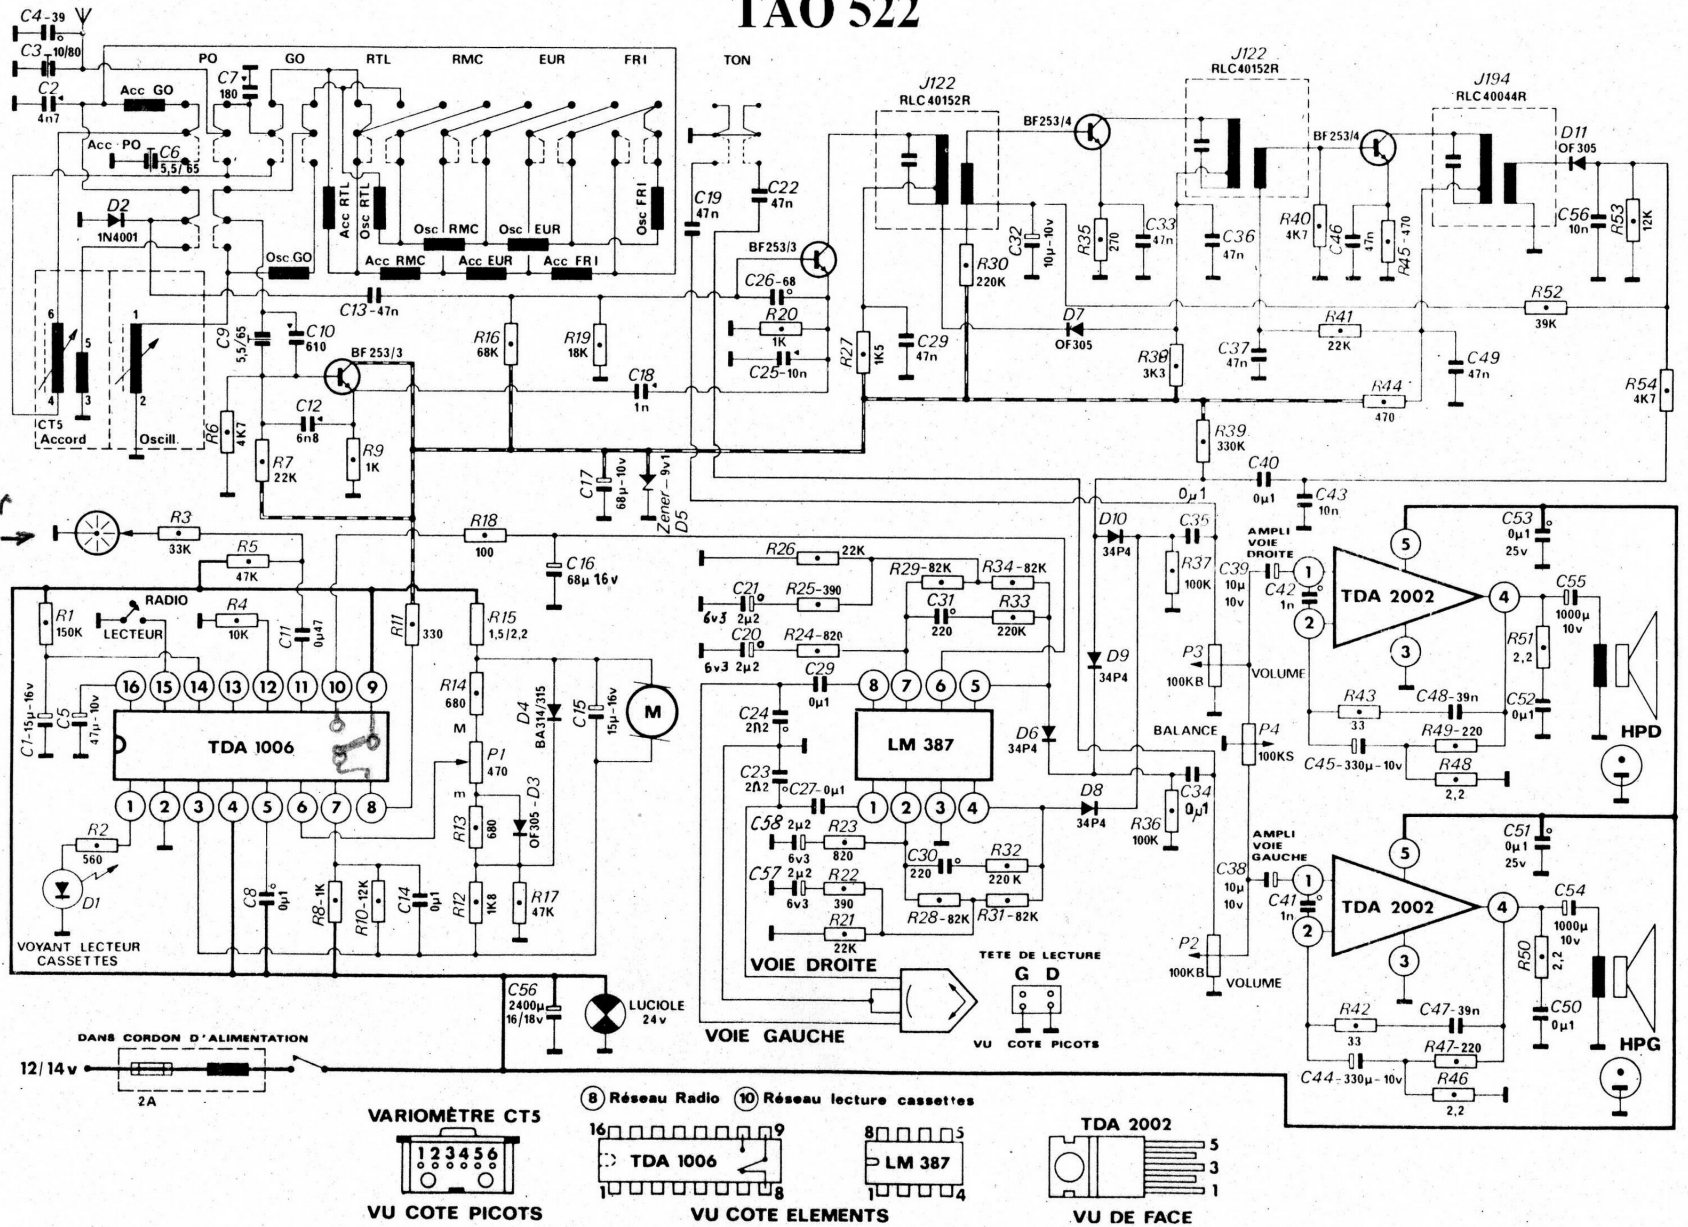

AUTO. RADIO PO. GO 7 TOUCHES LECTEUR DE CASSETTES STEREOPHONIQUES TAO 522

FR1
Eur
RMC
RTL
Acc osc

Non
Plongée

Capteur arrêt auto

Les descriptions et caractéristiques figurant sur ce document sont données à titre d'information et non d'engagement. En effet, soucieux de la qualité de nos produits, nous nous réservons le droit d'effectuer, sans préavis, toute modification ou amélioration.