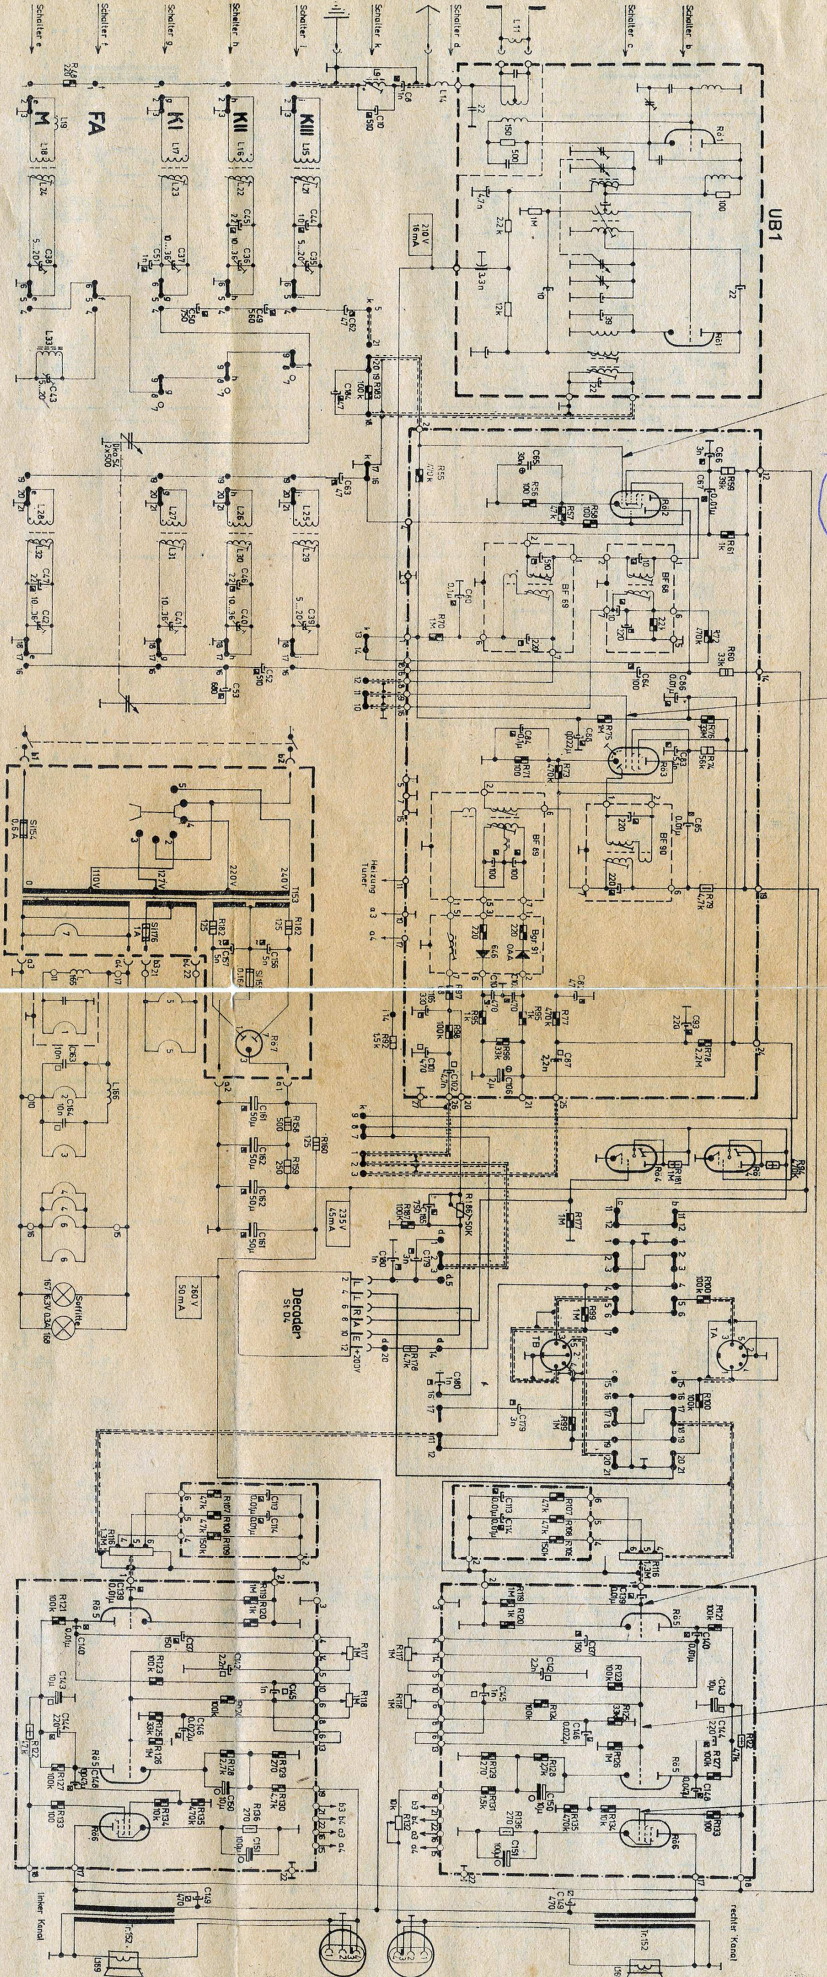

*a change*

**ECH81**

Druckstufenplan  
who oben gesehen, UKW Baustein.  
Any assembly checked from above VHF key passed.

Stromlaufplan

2070 71 72

80168