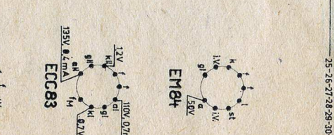

*a change*

**ECH81**

Druckstufenplan  
who oben gesehen, UKW Baustein.  
Any assembly checked from above VHF key passed.

Stromlaufplan

2070 71 72

80168