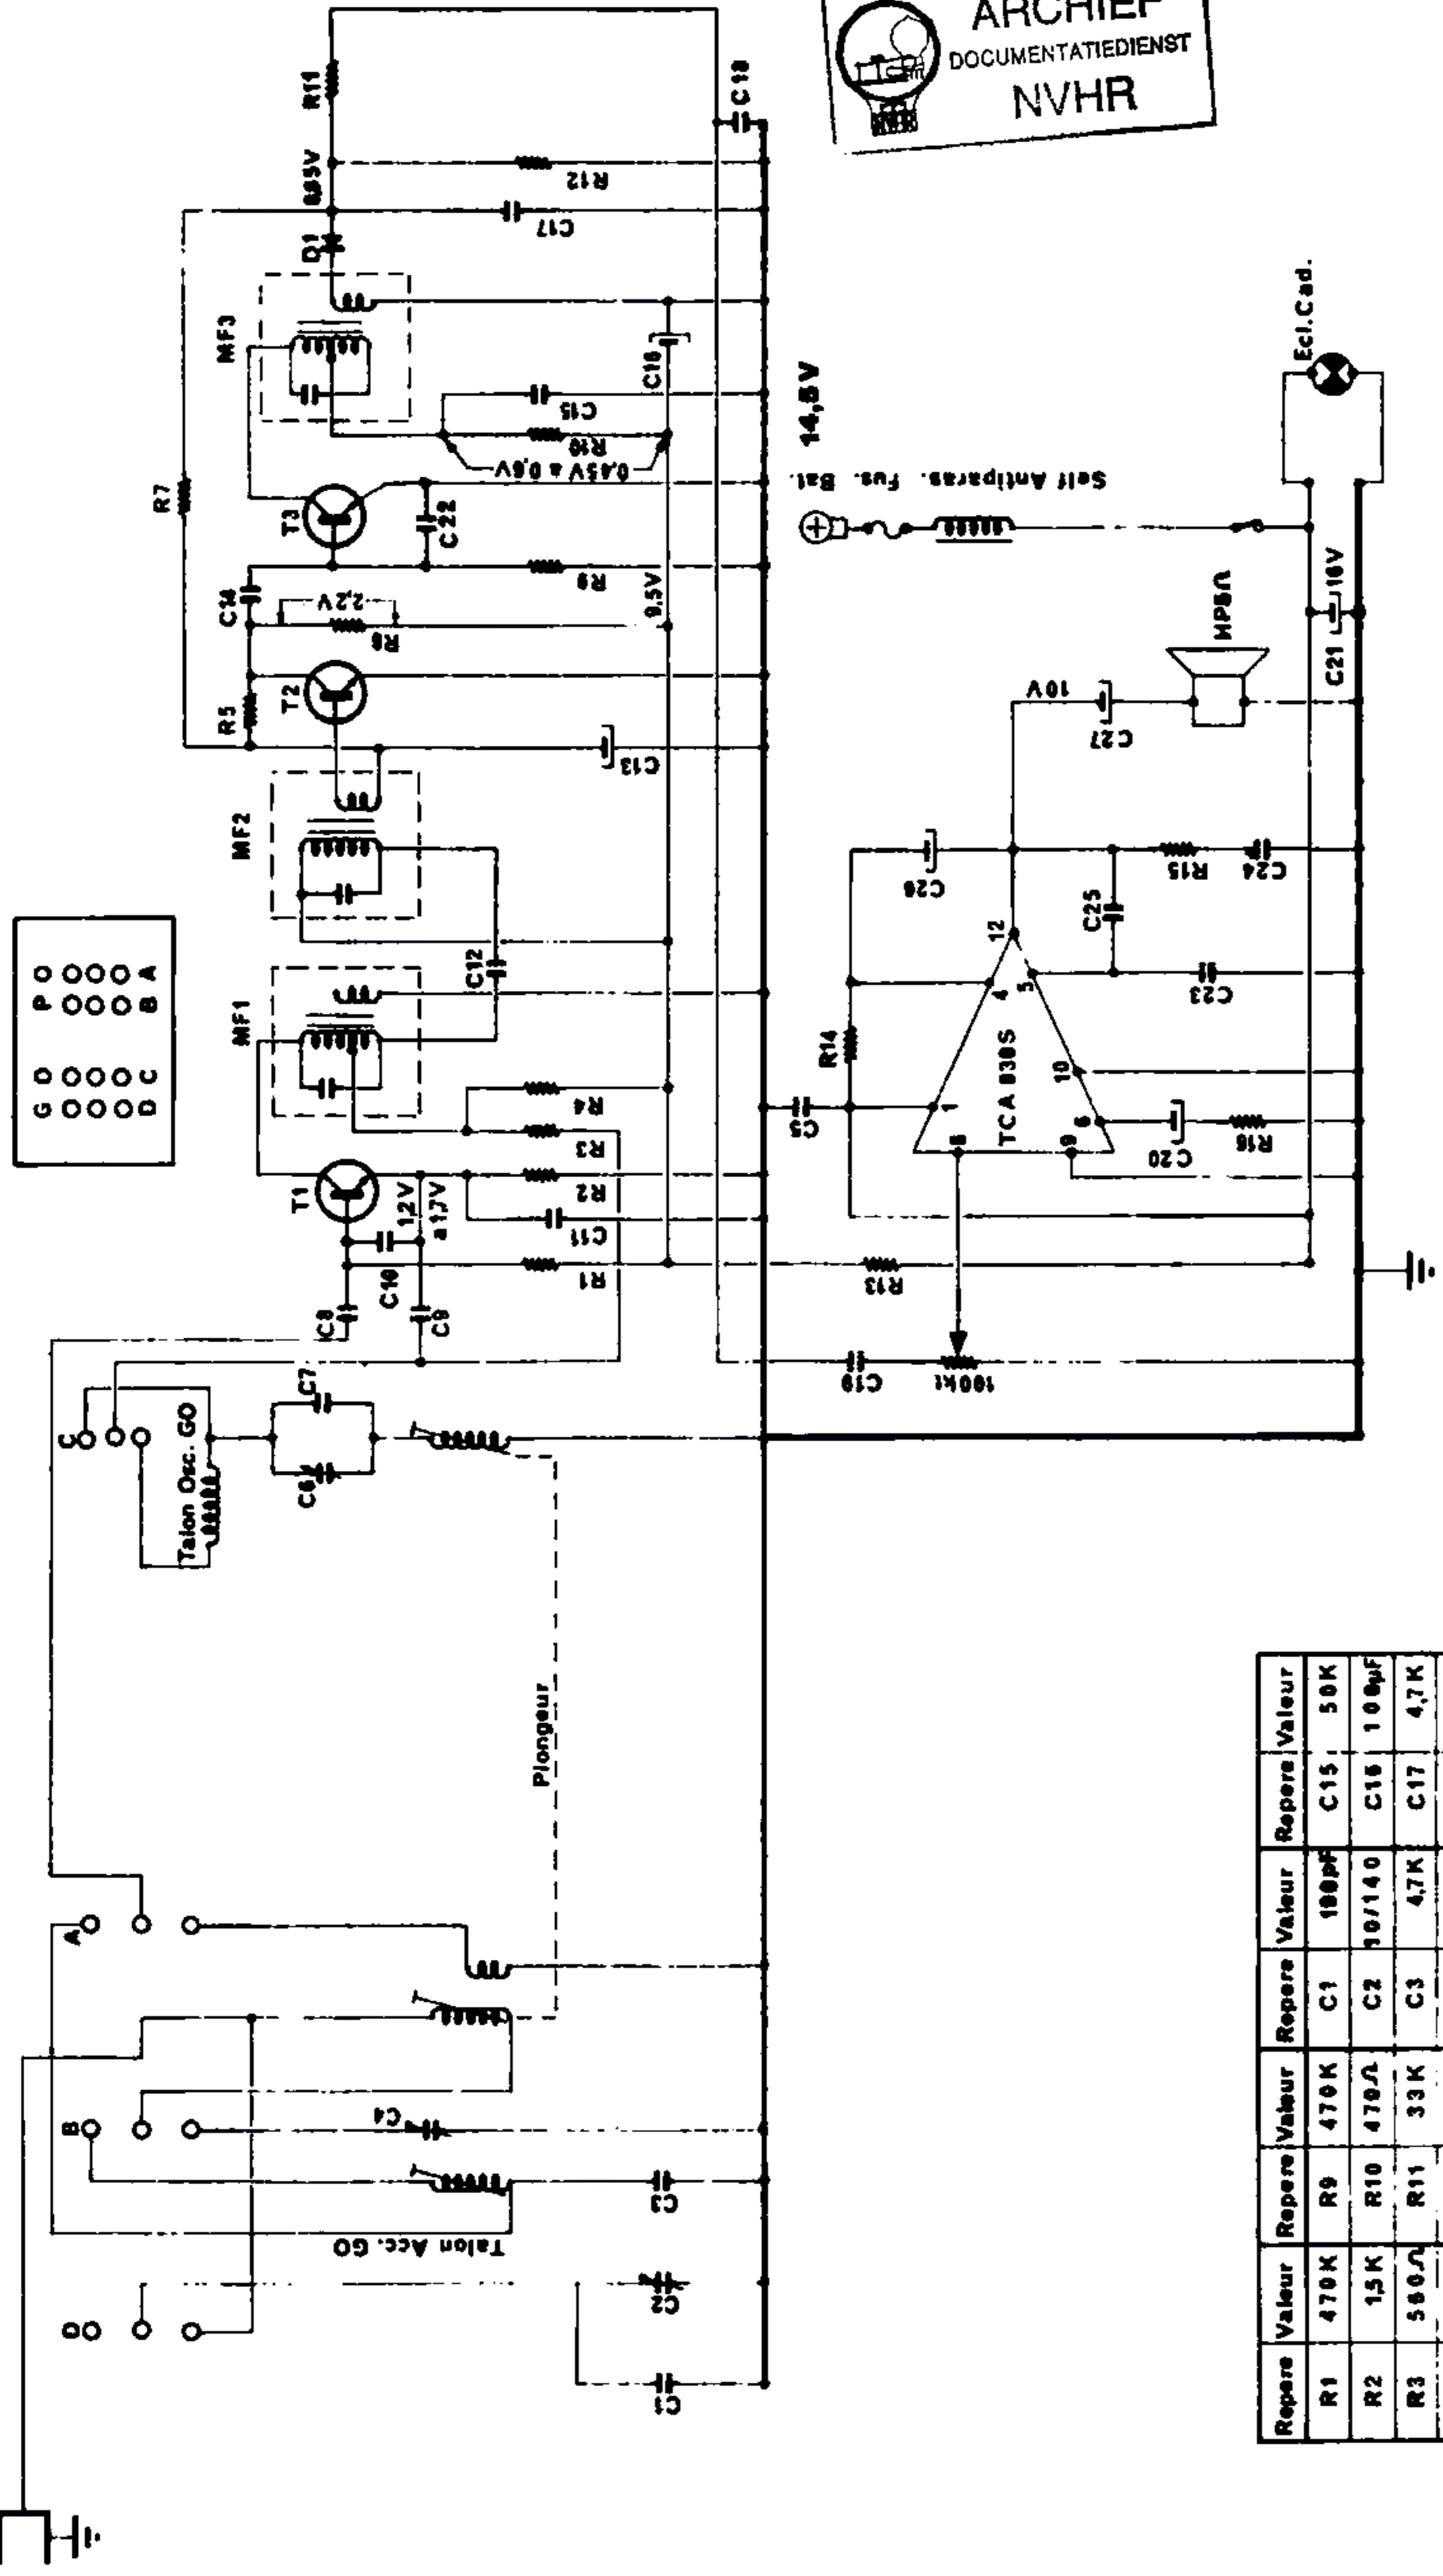

INDICE DATE MODIFICATIONS NOM

PYGMY - RADIO

25 Rue de LANDY 93212 Le Plessis St Denis
Tel: 243 10 41

Devisé AMVM Date FEVRIER 75
Devisé Plan N°

START

G	O	O	O	O	D
P	O	O	O	O	B
O	O	O	O	O	A

Gammes couvertes

PO	520-1020 kHz Acc 1020 kHz
GO	150-200 kHz Acc 185-240 kHz

Repere	Valeur	Repere	Valeur	Repere	Valeur	Repere	Valeur
R1	470K	R9	470K	C1	100pF	C15	50K
R2	15K	R10	470Ω	C2	10/140	C16	100μF
R3	560Ω	R11	33K	C3	4.7K	C17	4.7K
R4	1.8K	R12	33K	C4	10/50pF	C18	1.5K
R5	220K	R13	15K	C5	100K	C19	22K
R7	27K	R14	100Ω	C6	30/140	C20	25μF
R8	2.2K	R15	2.2Ω	C7	470pF	C21	1000μF
		R16	56Ω	C8	50K	C22	470pF
				C9	1K	C23	2.2K
				C10	60pF	C24	220K
T1	BF233/3	C11	4.7K	C25	470pF		
T2	BF233/3	C12	2.2pF	C26	100μF		
T3	BF233/2	C13	4.7μF	C27	470μF		
D1	OF305	C14	4.7K