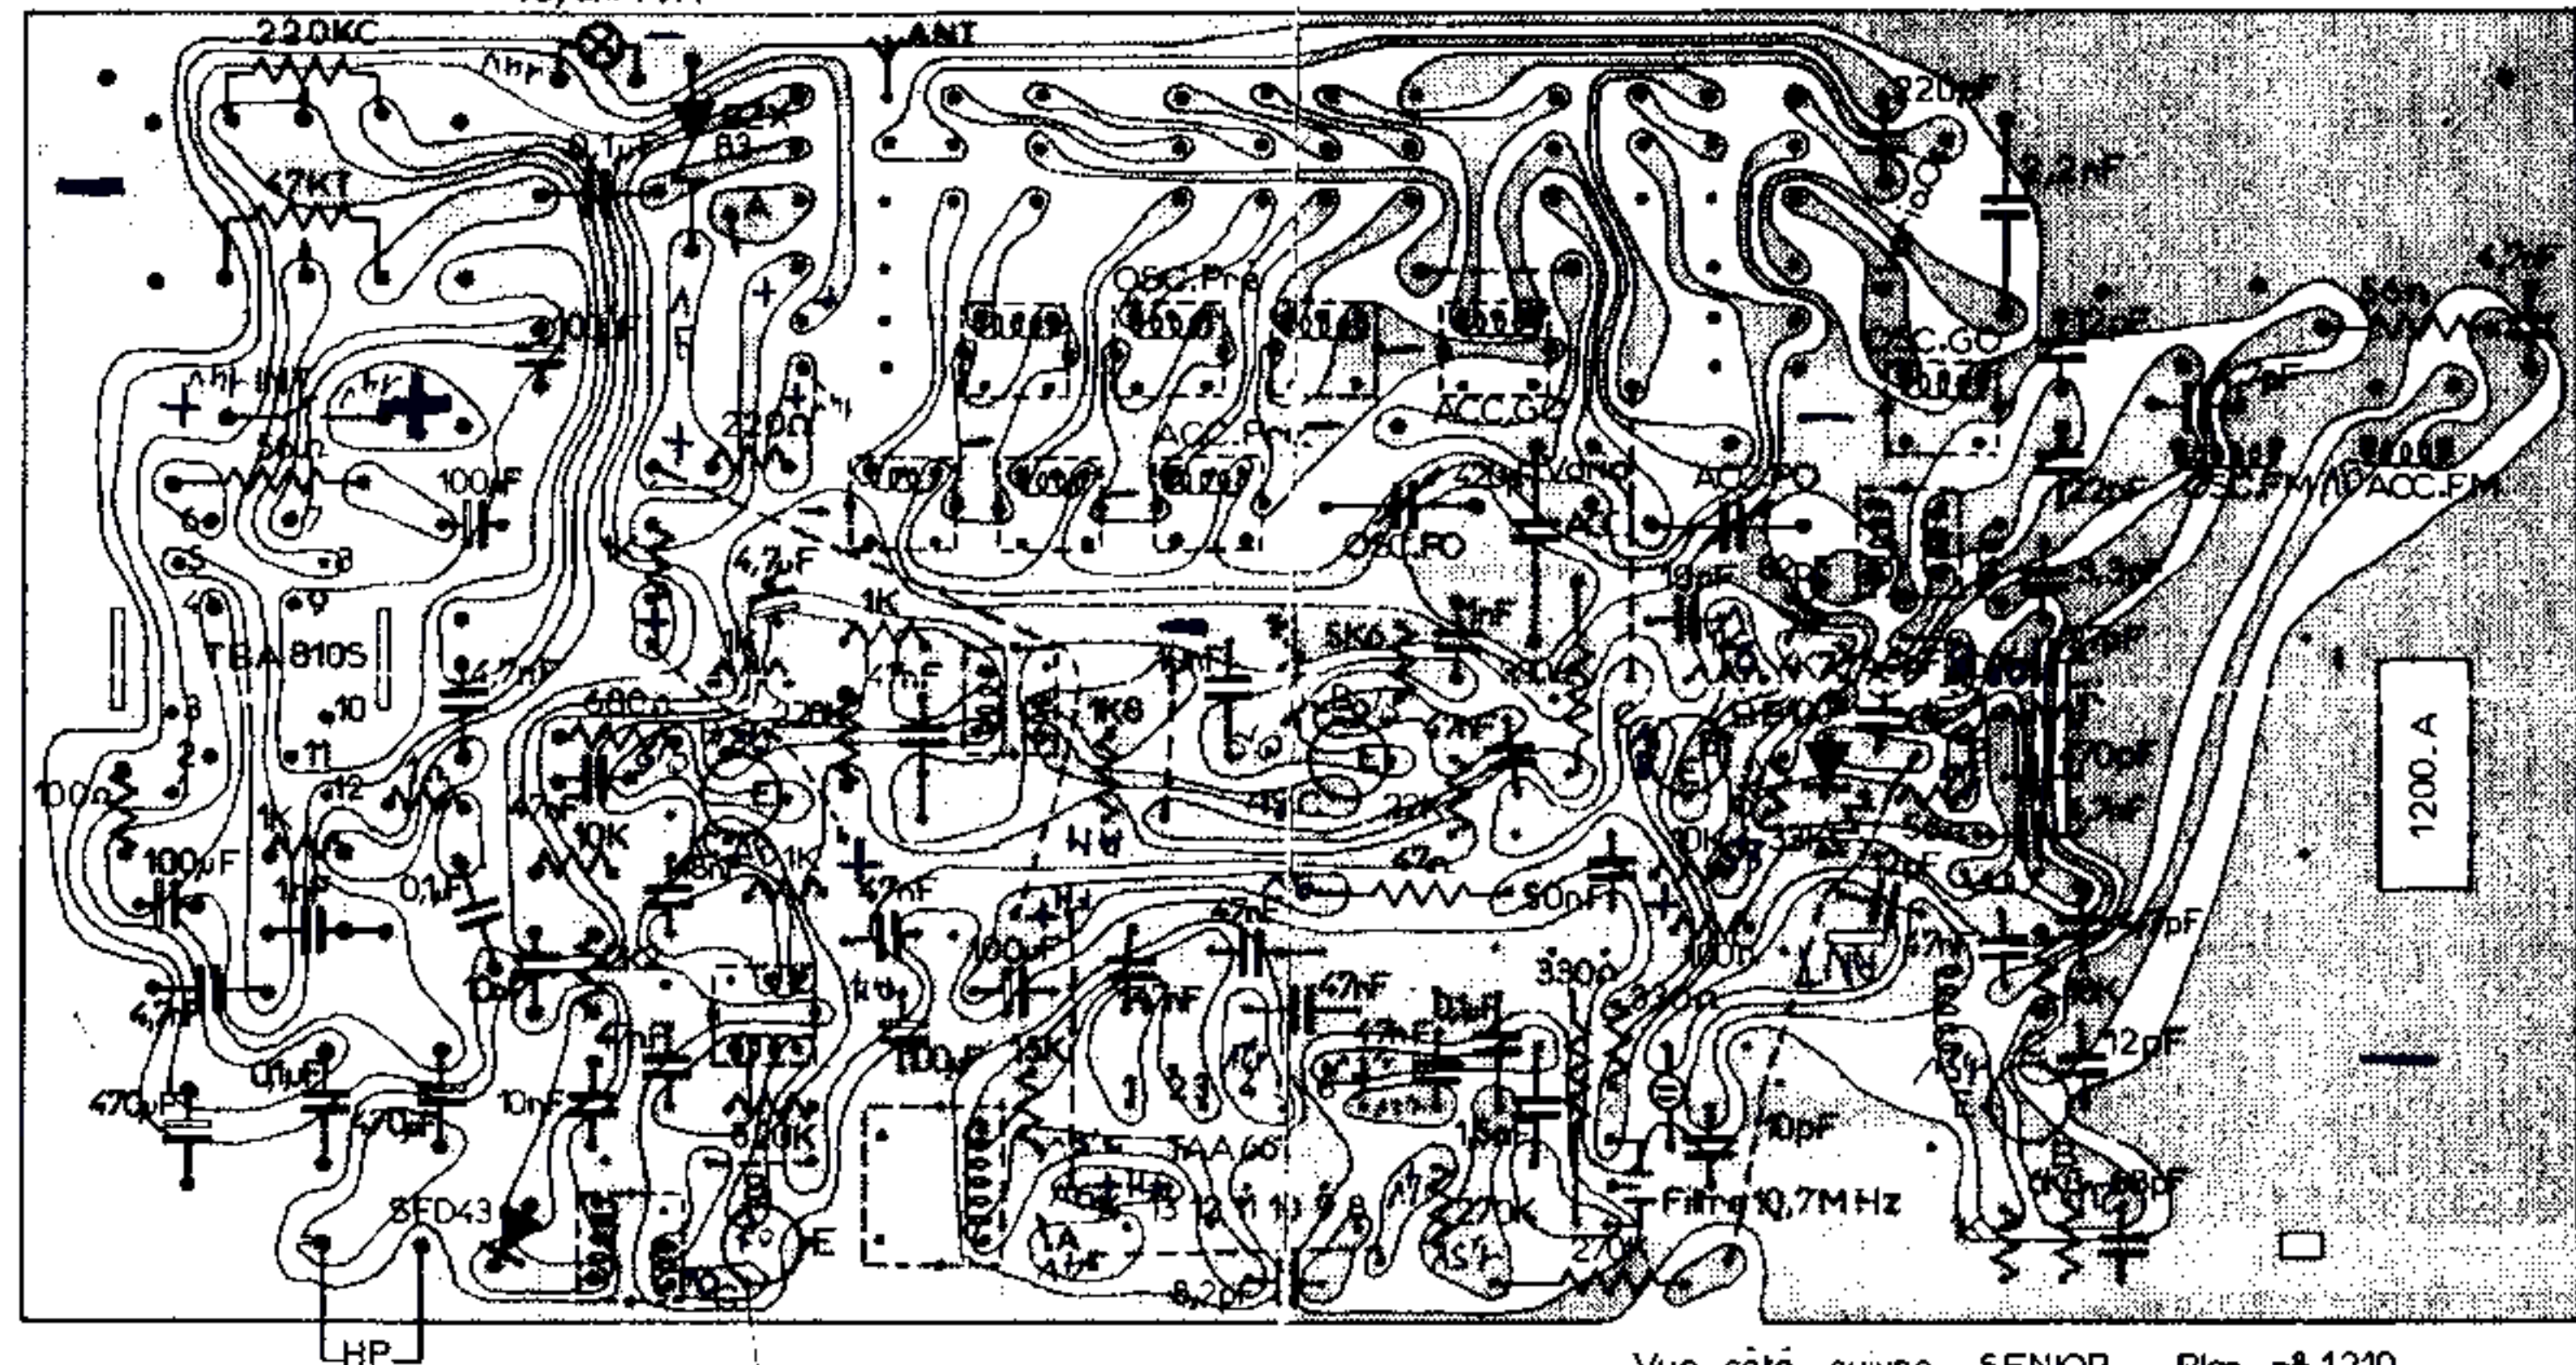

FM	RTL	EUR	FR.I	GO	PO

TRAVAIL  
↓

Voyant WA

57

Vue côté cuivre . SENIOR . Plan n° 1210