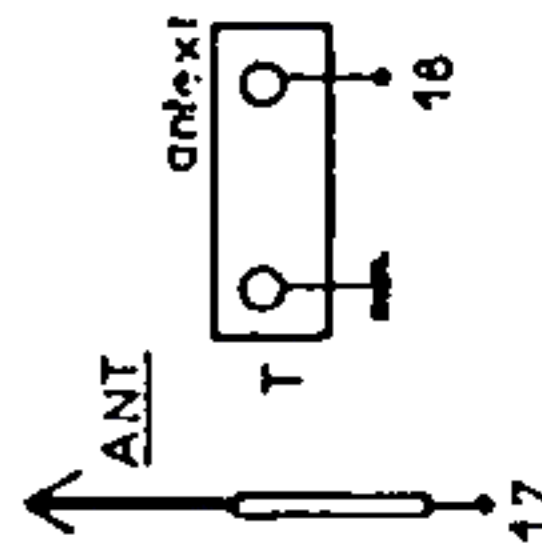

VERSION METROPOLE

VERSION EXPORT

RP 550

PYGMY - RADIO

MODULE HF

MODULE BF

SORTIES

H P

CELLULE

ALIMENTATION-RECEPTEUR

GAMMES	COUVERTES	reglages
PO	520 à 1600 kcs	600-1400k
OC3 SW	10 à 20 mcs	12 mcs
OC2 SW	4,9 à 10,3 mcs	5,5 mcs
OC1 SW	2,2 à 4,95	2,5 mcs

NOUVELLE FORMULE LA BF ET LA PARTIE HF SUR UN SEUL MODULE

GAMMES	COUVERTES	reglages
GO	154 à 280 kcs	220 kcs
PO	520 à 1600 kcs	600-1400
OC1 SW	3,15 à 7,8 mcs	3,5 mcs
OC2 SW	6,7 mcs à 16 mcs	7,5 mcs

EXPORT

Ned. Ver. v. Historie v/d Radio

METROPOLE