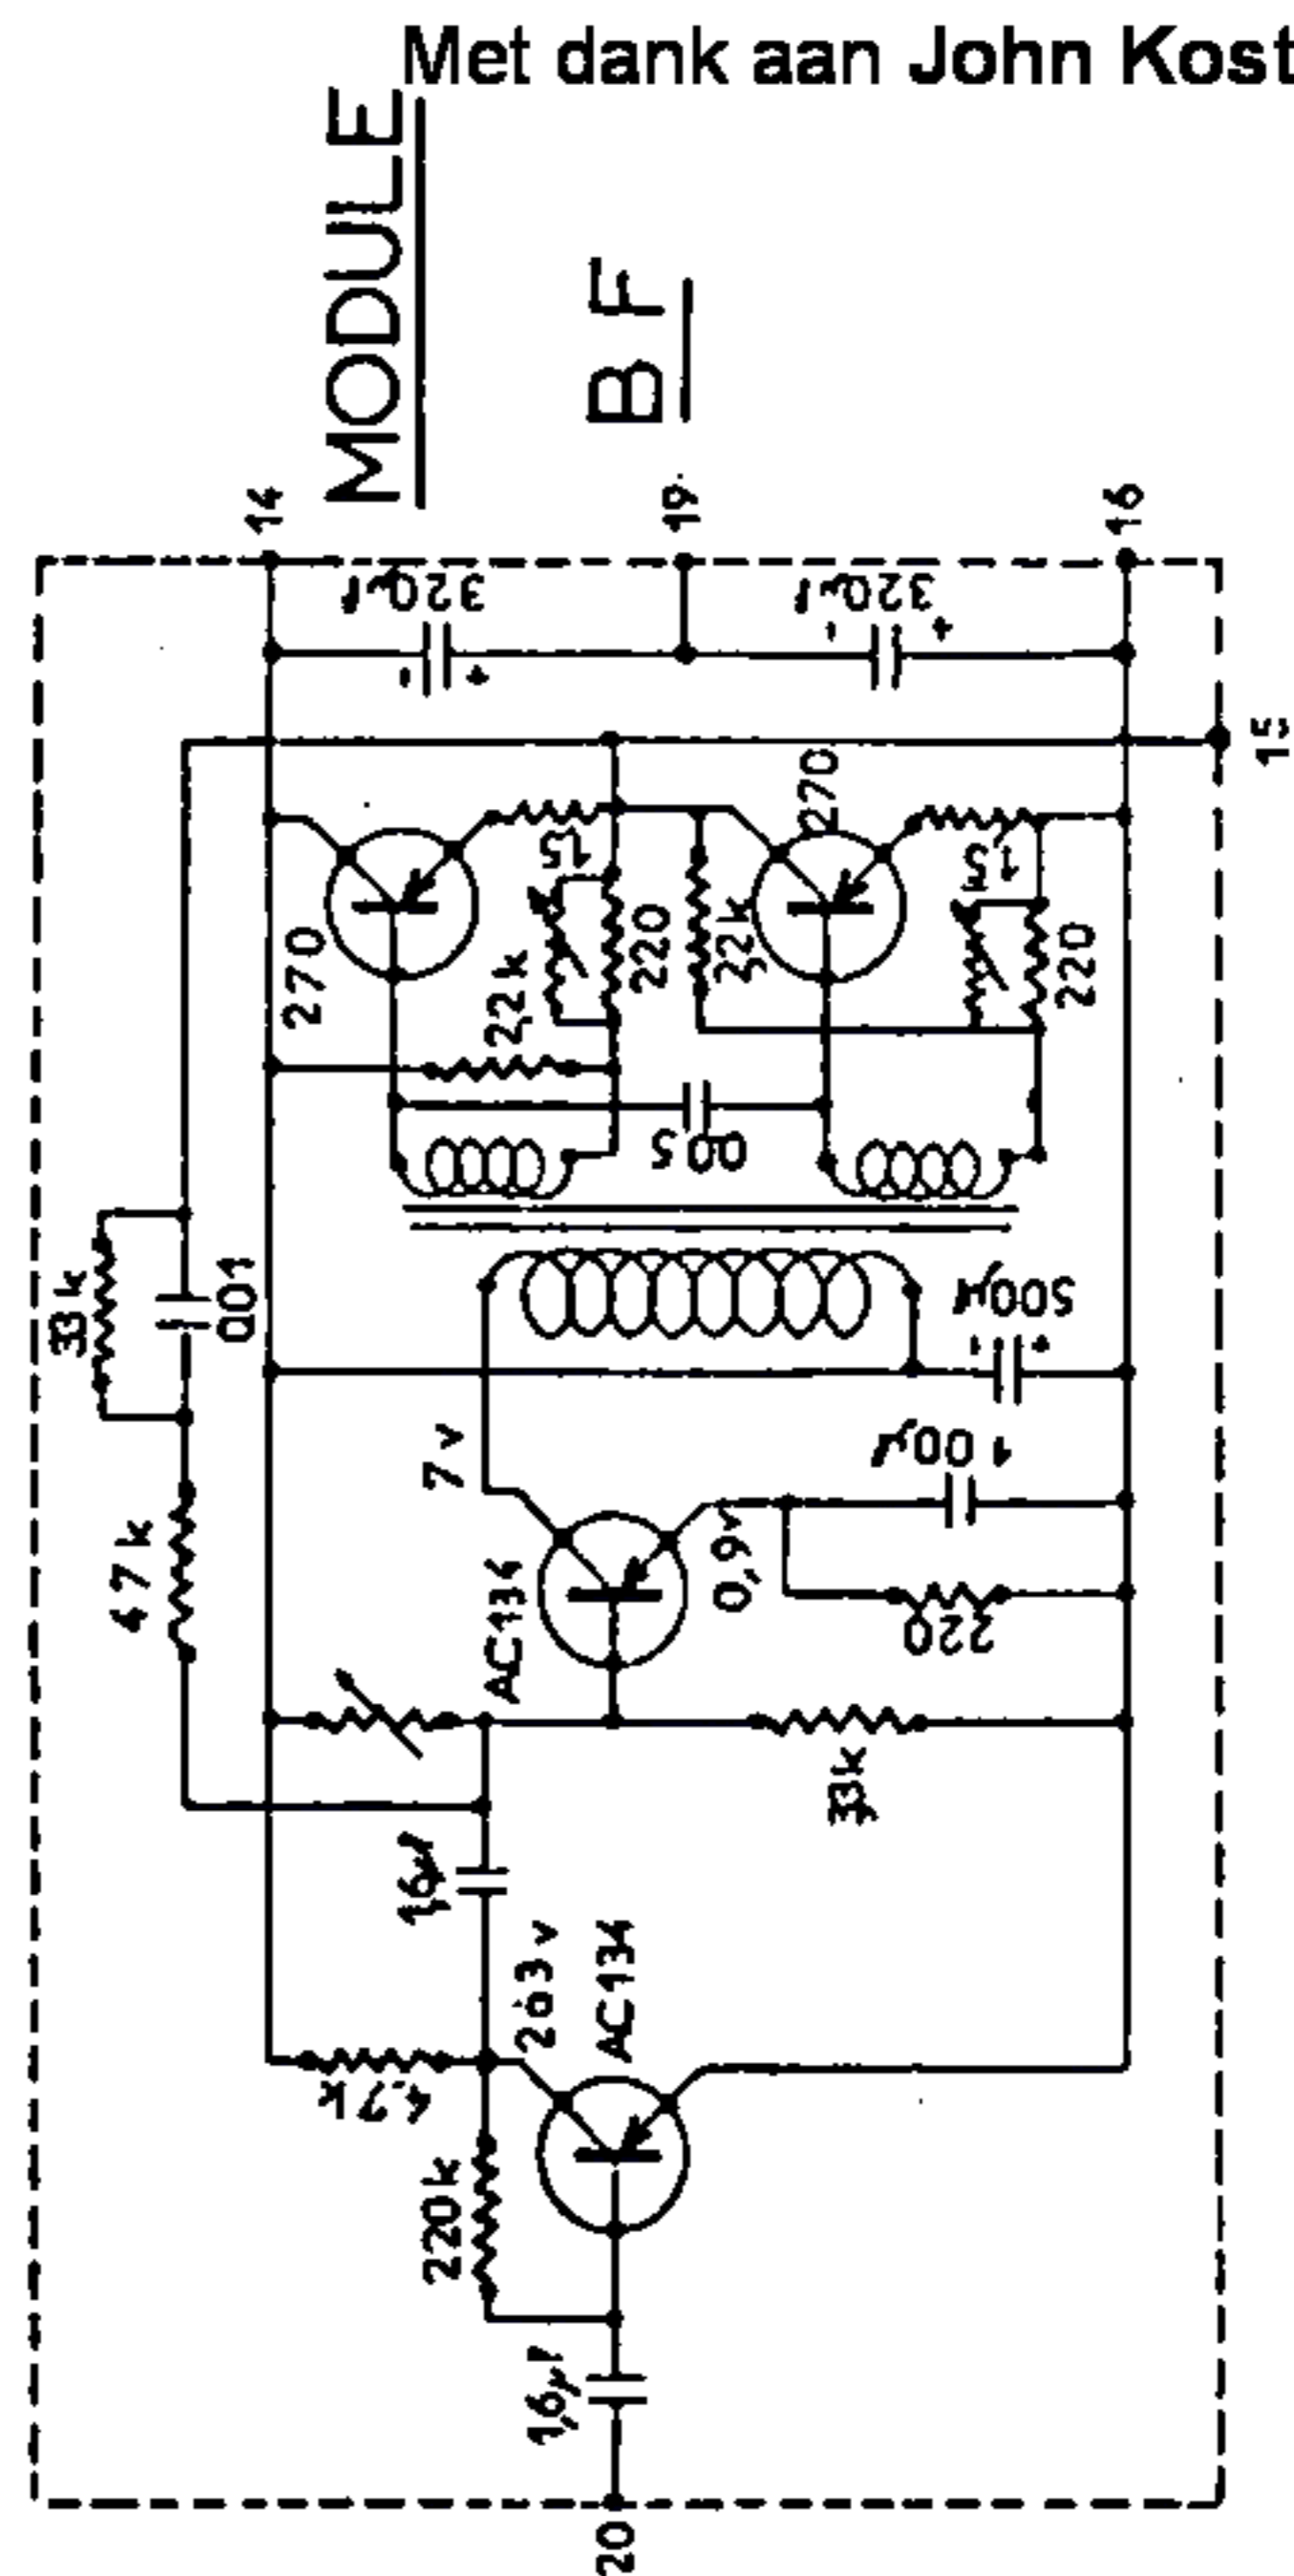

VERSION METROPOLE

VERSION EXPORT

RP 550

PYGMY - RADIO

MODULE HF

MODULE BF

SORTIES

H P

CELLULE

ALIMENTATION-RECEPTEUR

GAMMES	COUVERTES	reglages
PO	520 à 1600 kcs	600-1400k
OC3 SW	10 à 20 mcs	12 mcs
OC2 SW	4,9 à 10,3 mcs	5,5 mcs
OC1 SW	2,2 à 4,95	2,5 mcs

NOUVELLE FORMULE LA BF ET LA PARTIE HF SUR UN SEUL MODULE

GAMMES	COUVERTES	reglages
GO	154 à 280 kcs	220 kcs
PO	520 à 1600 kcs	600-1400
OC1 SW	3,15 à 7,8 mcs	3,5 mcs
OC2 SW	6,7 mcs à 16 mcs	7,5 mcs

EXPORT

Ned. Ver. v. Historie v/d Radio

METROPOLE