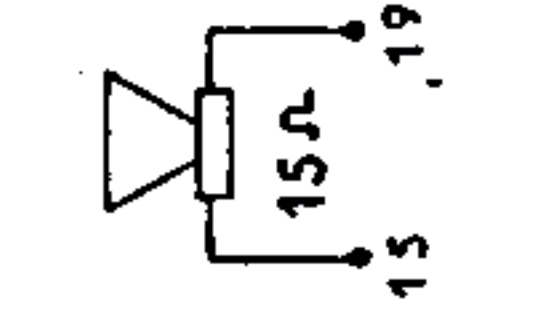

CELLULE

ALIMENTATION-RECEPTEUR

GAMMES	COUVERTES	reglages
PO	520 à 1600 kcs	600-1400k
OC3 SW	10 à 20 mcs	12 mcs
OC2 SW	4,9 à 10,3 mcs	5,5 mcs
OC1 SW	2,2 à 4,95	2,5 mcs

NOUVELLE FORMULE LA BF ET LA PARTIE HF SUR UN SEUL MODULE