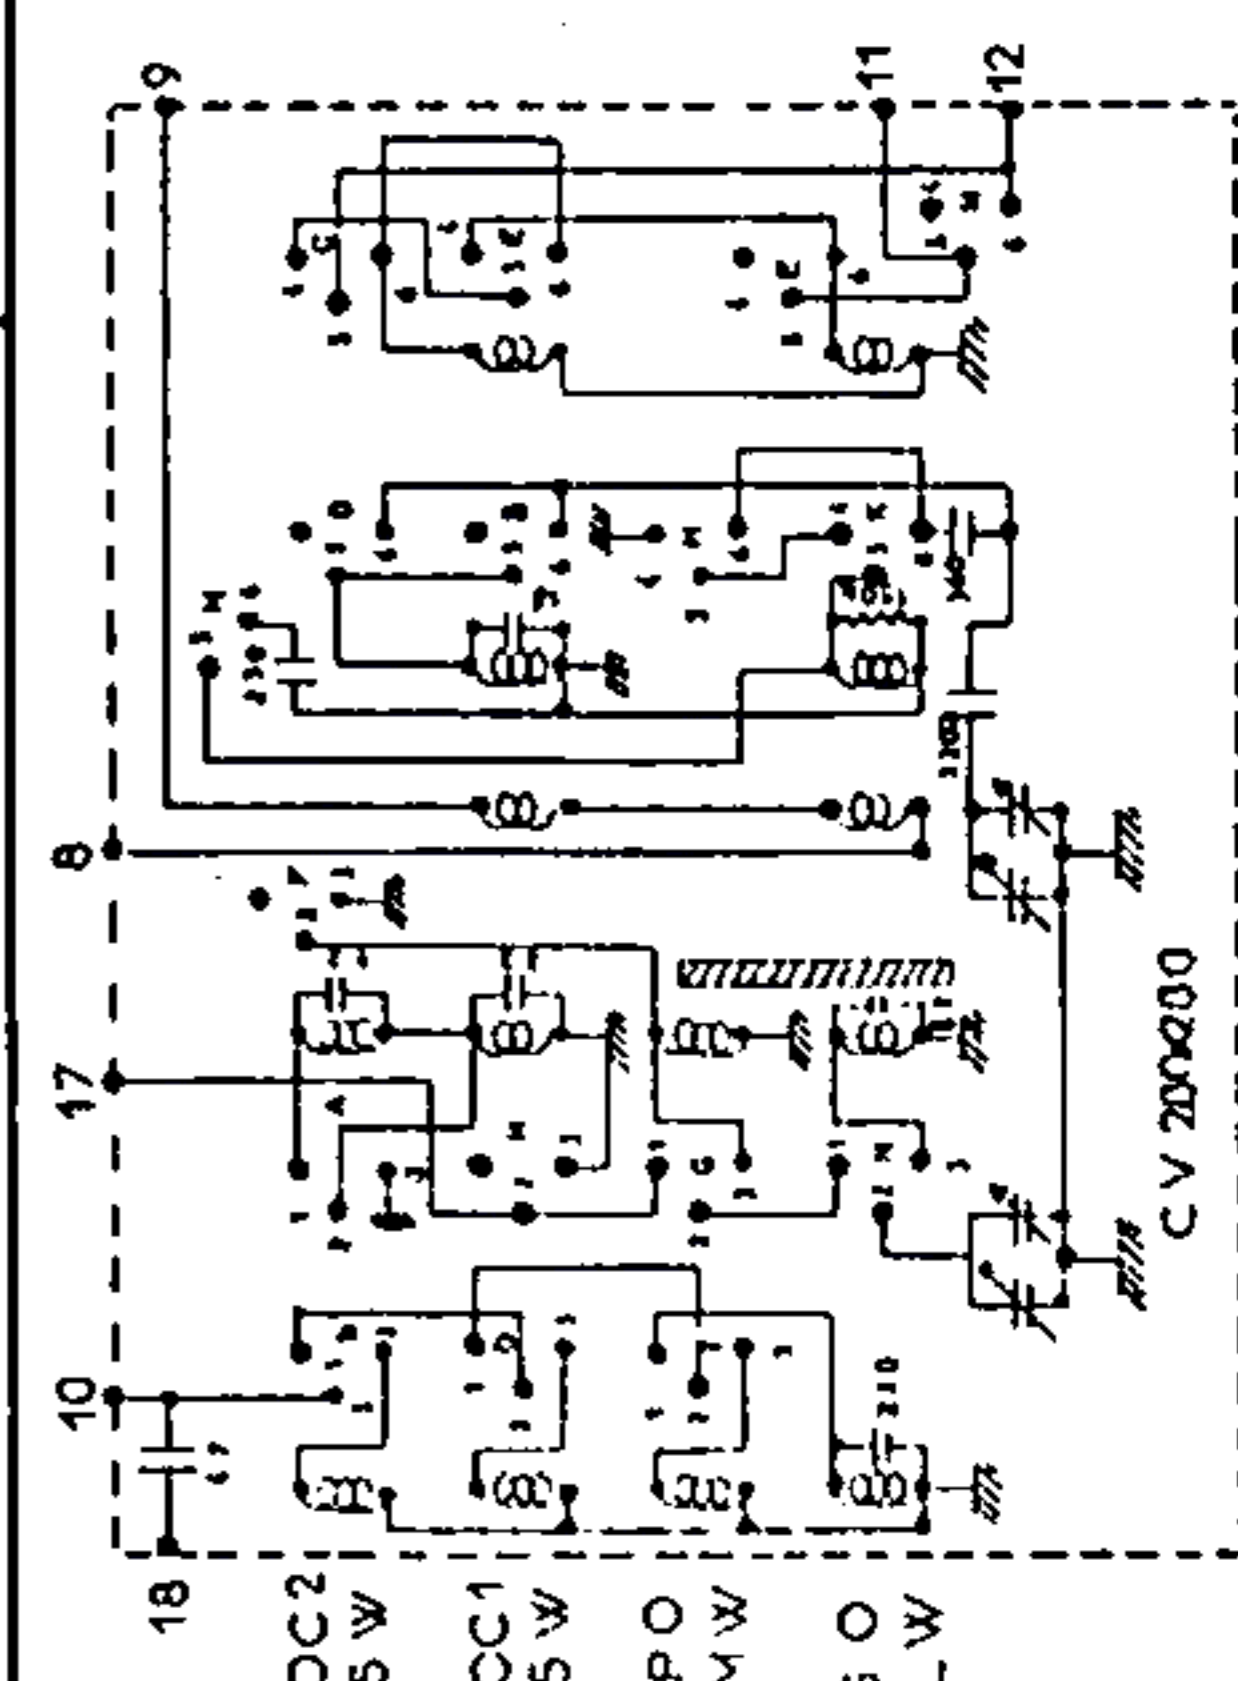

CELLULE

ALIMENTATION-RECEPTEUR

GAMMES	COUVERTES	reglages
PO	520 à 1600 kcs	600-1400k
OC3 SW	10 à 20 mcs	12 mcs
OC2 SW	4,9 à 10,3 mcs	5,5 mcs
OC1 SW	2,2 à 4,95	2,5 mcs

NOUVELLE FORMULE LA BF ET LA PARTIE HF SUR UN SEUL MODULE

GAMMES	COUVERTES	reglages
GO	154 à 280 kcs	220 kcs
PO	520 à 1600 kcs	600-1400
OC1 SW	3,15 à 7,8 mcs	3,5 mcs
OC2 SW	6,7 mcs à 16 mcs	7,5 mcs

EXPORT

Ned. Ver. v. Historie v/d Radio

METROPOLE