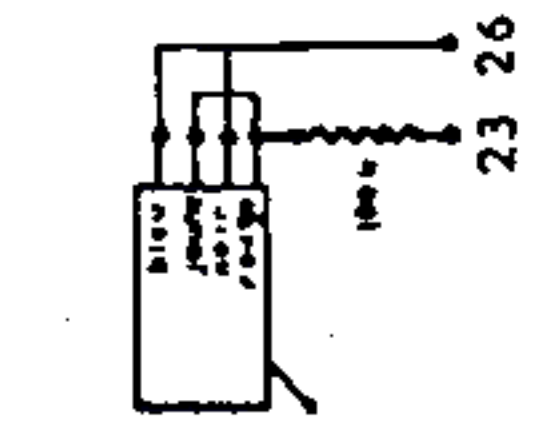

CELLULE

ALIMENTATION-RECEPTEUR

GAMMES	COUVERTES	reglages
PO	520 à 1600 kcs	600-1400k
OC3 SW	10 à 20 mcs	12 mcs
OC2 SW	4,9 à 10,3 mcs	5,5 mcs
OC1 SW	2,2 à 4,95	2,5 mcs

NOUVELLE FORMULE LA BF ET LA PARTIE HF SUR UN SEUL MODULE

GAMMES	COUVERTES	reglages
GO	154 à 280 kcs	220 kcs
PO	520 à 1600 kcs	600-1400
OC1 SW	3,15 à 7,8 mcs	3,5 mcs
OC2 SW	6,7 mcs à 16 mcs	7,5 mcs

EXPORT

Ned. Ver. v. Historie v/d Radio

METROPOLE