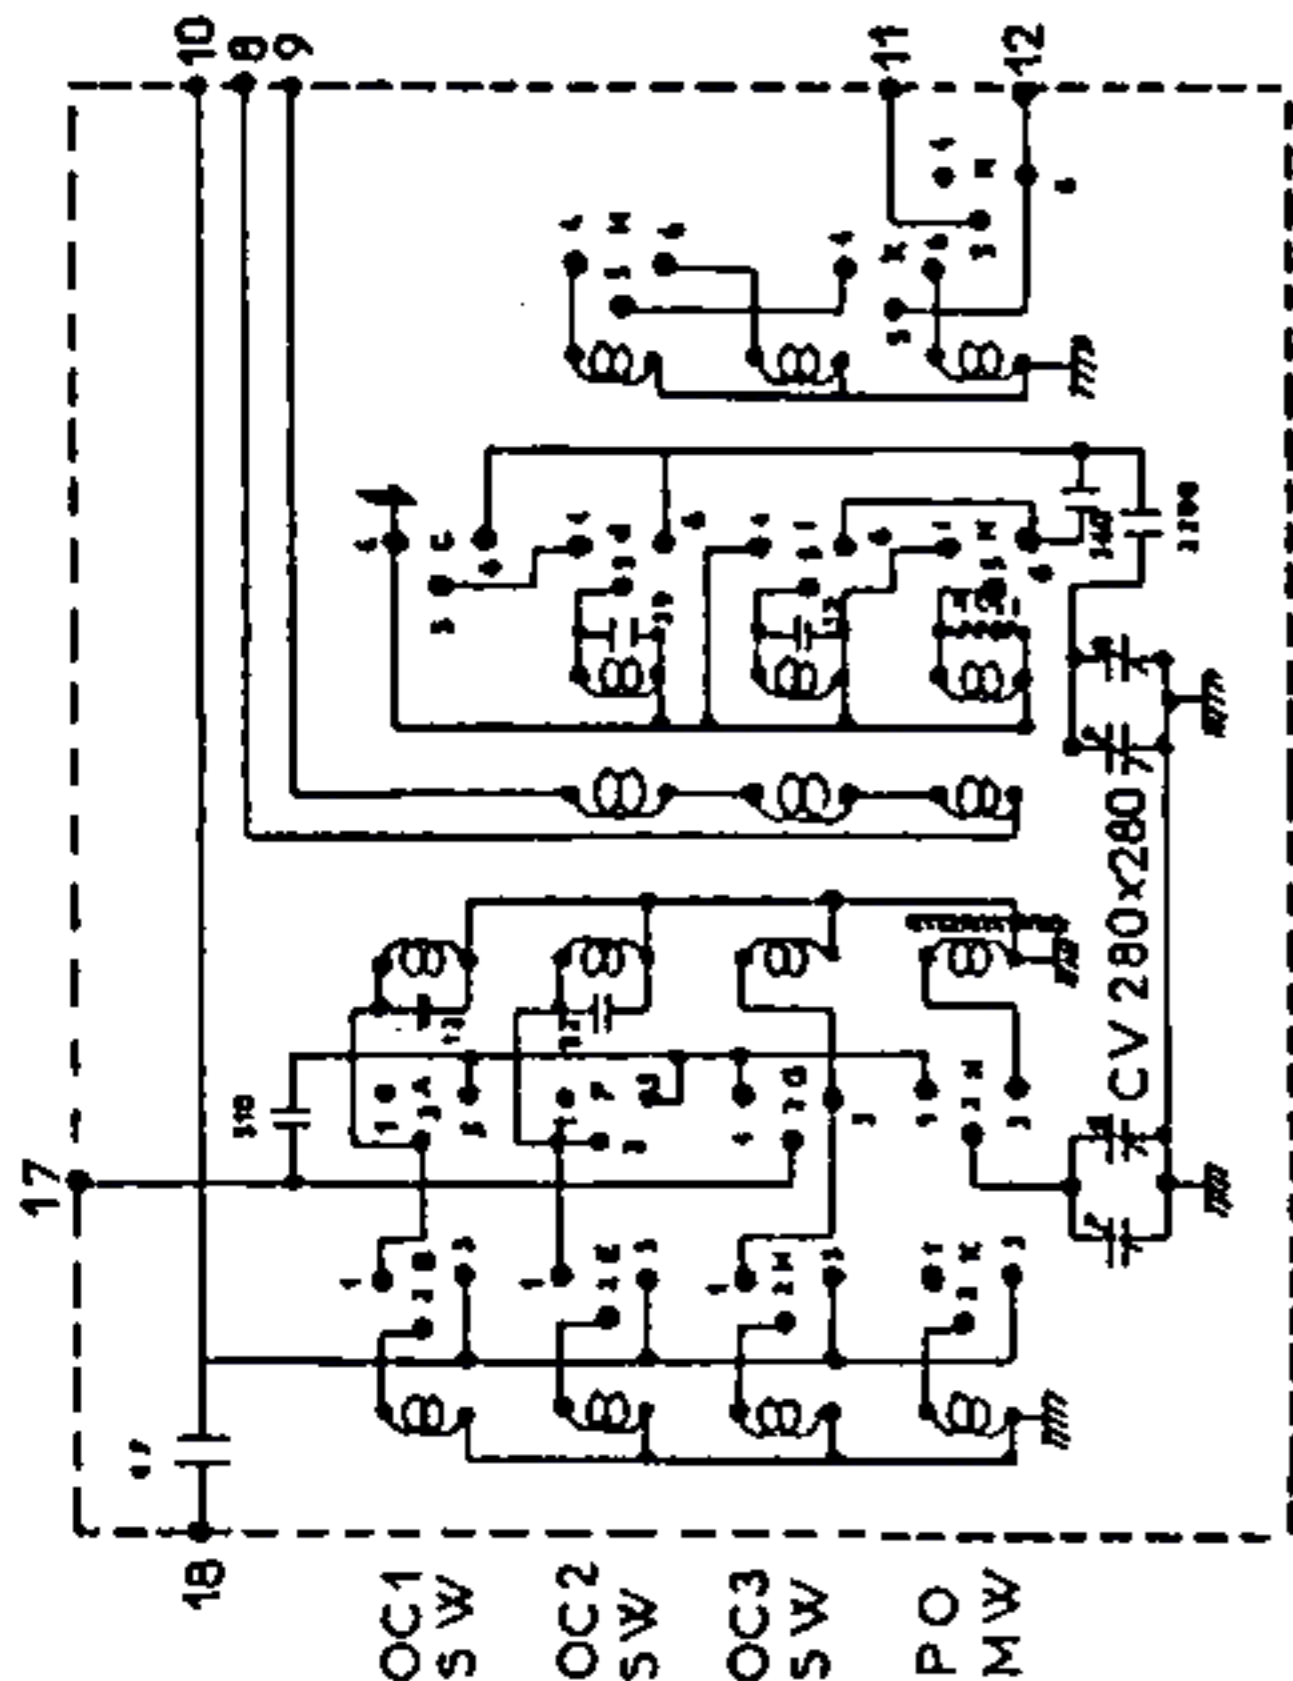

CELLULE

ALIMENTATION-RECEPTEUR

GAMMES	COUVERTES	reglages
PO	520 à 1600 kcs	600-1400k
OC3 SW	10 à 20 mcs	12 mcs
OC2 SW	4,9 à 10,3 mcs	5,5 mcs
OC1 SW	2,2 à 4,95	2,5 mcs

NOUVELLE FORMULE LA BF ET LA PARTIE HF SUR UN SEUL MODULE

GAMMES	COUVERTES	reglages
GO	154 à 280 kcs	220 kcs
PO	520 à 1600 kcs	600-1400
OC1 SW	3,15 à 7,8 mcs	3,5 mcs
OC2 SW	6,7 mcs à 16 mcs	7,5 mcs

EXPORT

Ned. Ver. v. Historie v/d Radio

METROPOLE