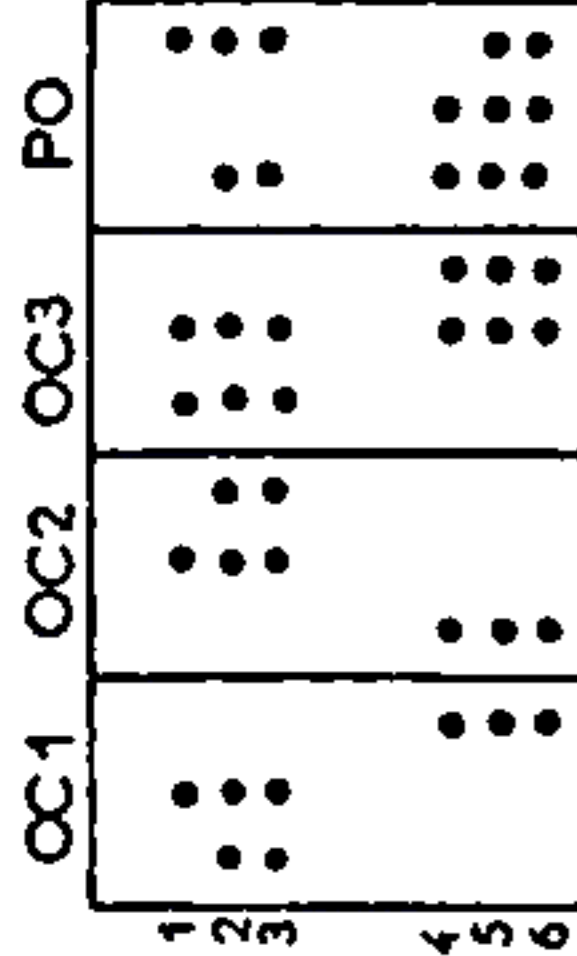

CELLULE

ALIMENTATION-RECEPTEUR

GAMMES	COUVERTES	reglages
PO	520 à 1600 kcs	600-1400k
OC3 SW	10 à 20 mcs	12 mcs
OC2 SW	4,9 à 10,3 mcs	5,5 mcs
OC1 SW	2,2 à 4,95	2,5 mcs

NOUVELLE FORMULE LA BF ET LA PARTIE HF SUR UN SEUL MODULE

GAMMES	COUVERTES	reglages
GO	154 à 280 kcs	220 kcs
PO	520 à 1600 kcs	600-1400
OC1 SW	3,15 à 7,8 mcs	3,5 mcs
OC2 SW	6,7 mcs à 16 mcs	7,5 mcs

EXPORT

Ned. Ver. v. Historie v/d Radio

METROPOLE