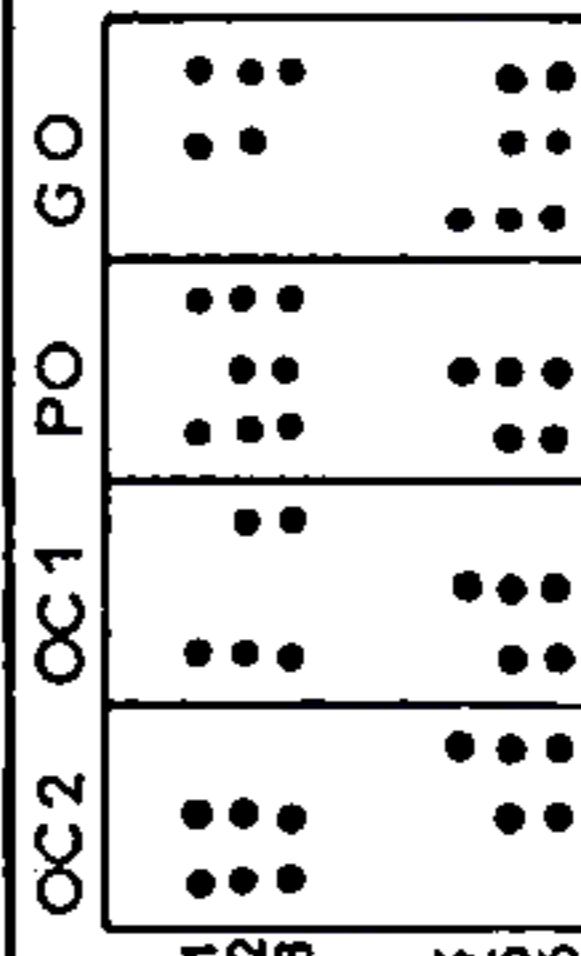

CELLULE

ALIMENTATION-RECEPTEUR

GAMMES	COUVERTES	reglages
PO	520 à 1600 kcs	600-1400k
OC3 SW	10 à 20 mcs	12 mcs
OC2 SW	4,9 à 10,3 mcs	5,5 mcs
OC1 SW	2,2 à 4,95	2,5 mcs

NOUVELLE FORMULE LA BF ET LA PARTIE HF SUR UN SEUL MODULE

GAMMES	COUVERTES	reglages
GO	154 à 280 kcs	220 kcs
PO	520 à 1600 kcs	600-1400
OC1 SW	3,15 à 7,8 mcs	3,5 mcs
OC2 SW	6,7 mcs à 16 mcs	7,5 mcs

EXPORT

Ned. Ver. v. Historie v/d Radio

METROPOLE