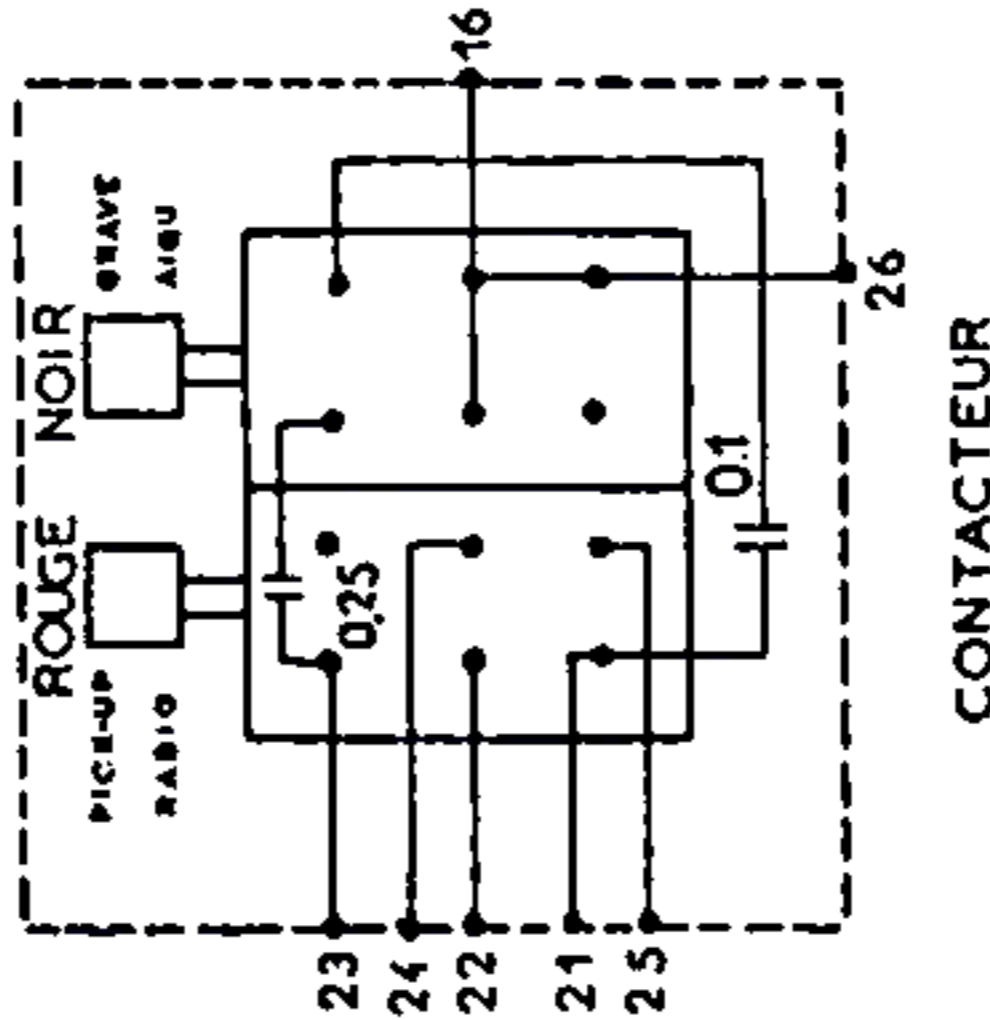

VERSION METROPOLE

VERSION EXPORT

RP 550

PYGMY - RADIO

MODULE HF

MODULE BF

SORTIES

H P

CELLULE

ALIMENTATION-RECEPTEUR

GAMMES	COUVERTES	reglages
PO	520 à 1600 kcs	600-1400k
OC3 SW	10 à 20 mcs	12 mcs
OC2 SW	4,9 à 10,3 mcs	5,5 mcs
OC1 SW	2,2 à 4,95	2,5 mcs

NOUVELLE FORMULE LA BF ET LA PARTIE HF SUR UN SEUL MODULE

GAMMES	COUVERTES	reglages
GO	154 à 280 kcs	220 kcs
PO	520 à 1600 kcs	600-1400
OC1 SW	3,15 à 7,8 mcs	3,5 mcs
OC2 SW	6,7 mcs à 16 mcs	7,5 mcs

EXPORT

Ned. Ver. v. Historie v/d Radio

METROPOLE