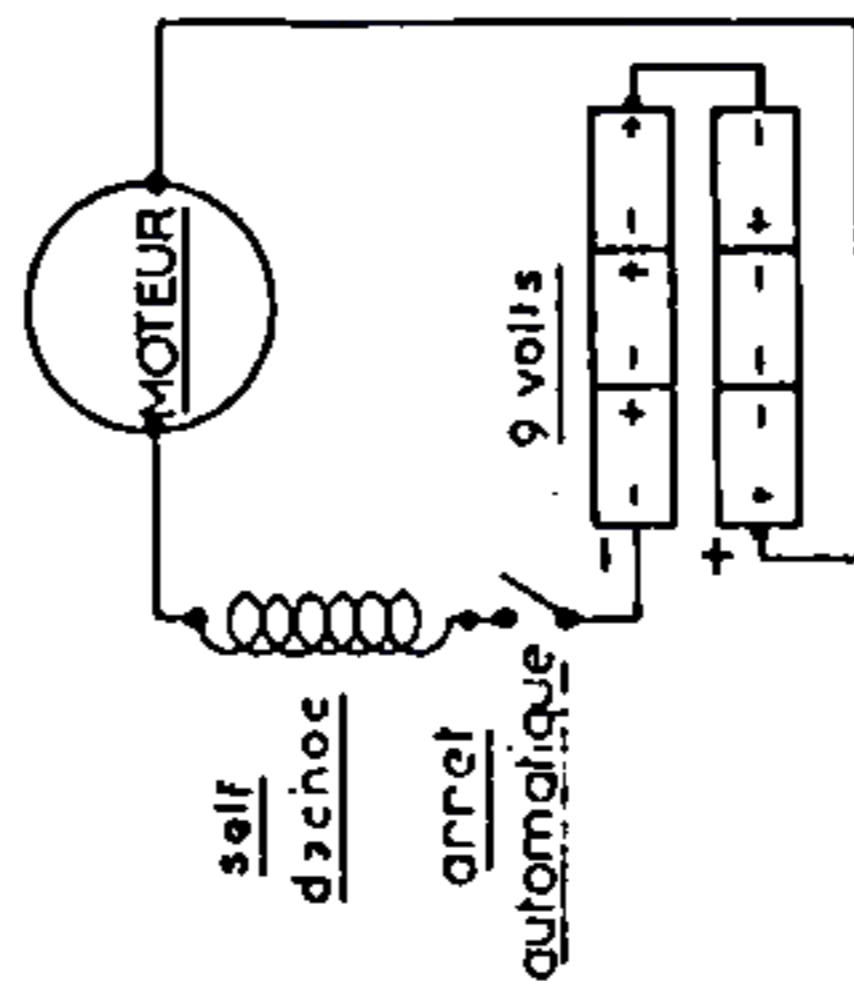

CELLULE

ALIMENTATION-RECEPTEUR

GAMMES	COUVERTES	reglages
PO	520 à 1600 kcs	600-1400k
OC3 SW	10 à 20 mcs	12 mcs
OC2 SW	4,9 à 10,3 mcs	5,5 mcs
OC1 SW	2,2 à 4,95	2,5 mcs

NOUVELLE FORMULE LA BF ET LA PARTIE HF SUR UN SEUL MODULE

GAMMES	COUVERTES	reglages
GO	154 à 280 kcs	220 kcs
PO	520 à 1600 kcs	600-1400
OC1 SW	3,15 à 7,8 mcs	3,5 mcs
OC2 SW	6,7 mcs à 16 mcs	7,5 mcs

EXPORT

Ned. Ver. v. Historie v/d Radio

METROPOLE