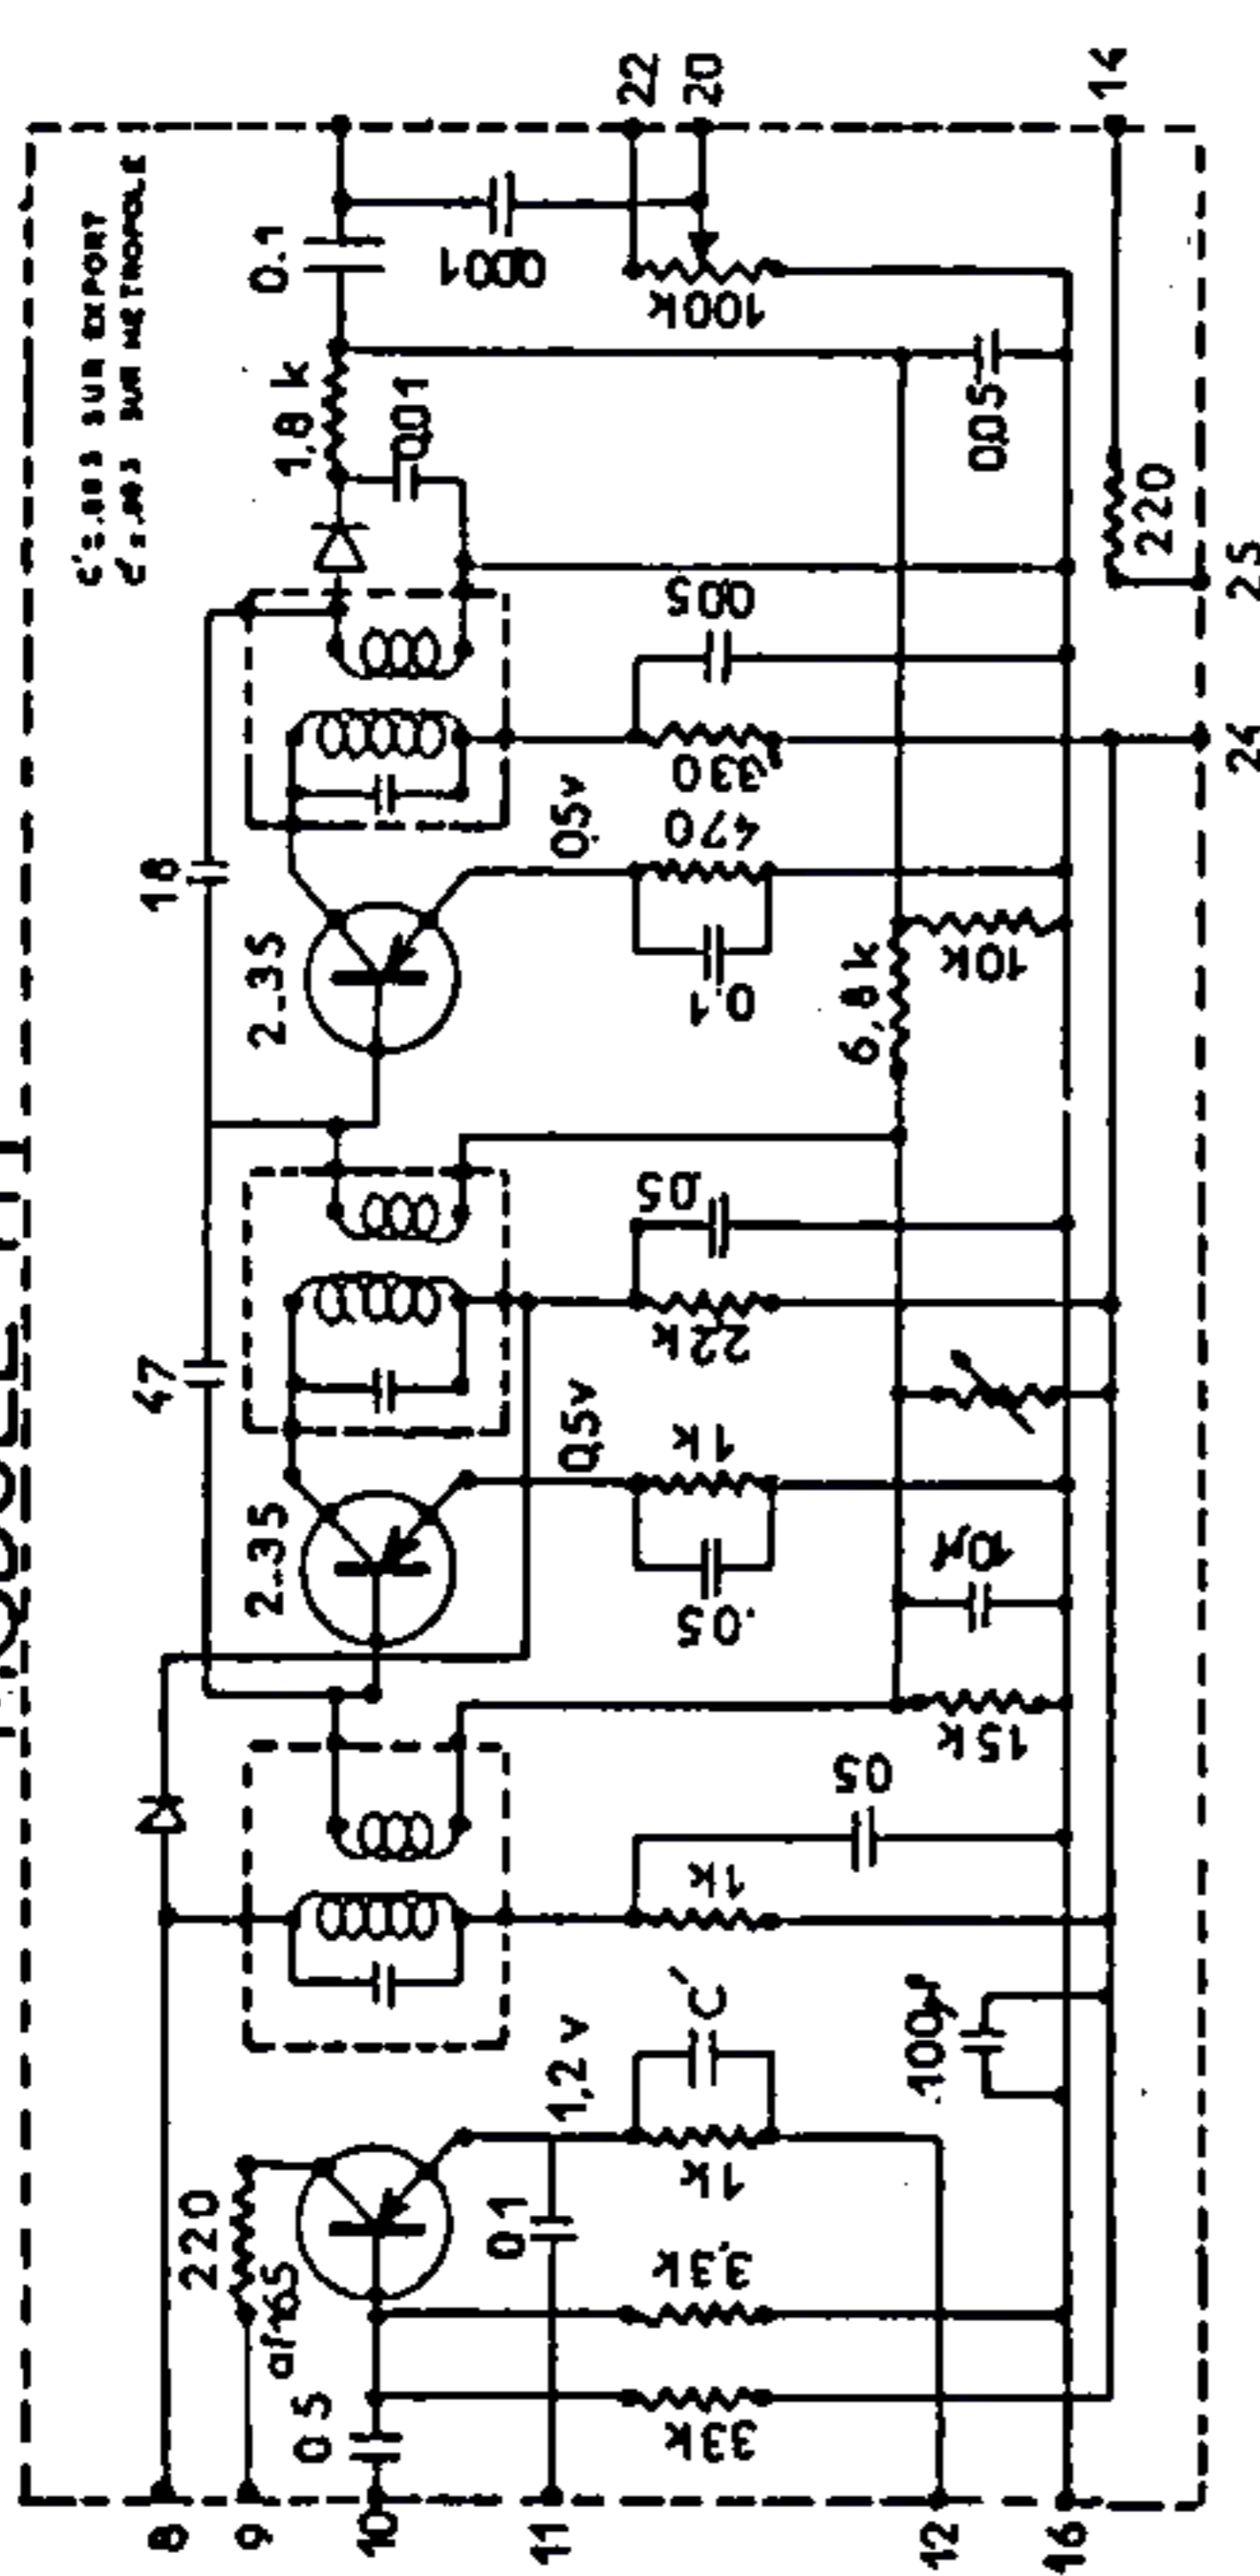

VERSION METROPOLE

VERSION EXPORT

RP 550

PYGMY - RADIO

MODULE HF