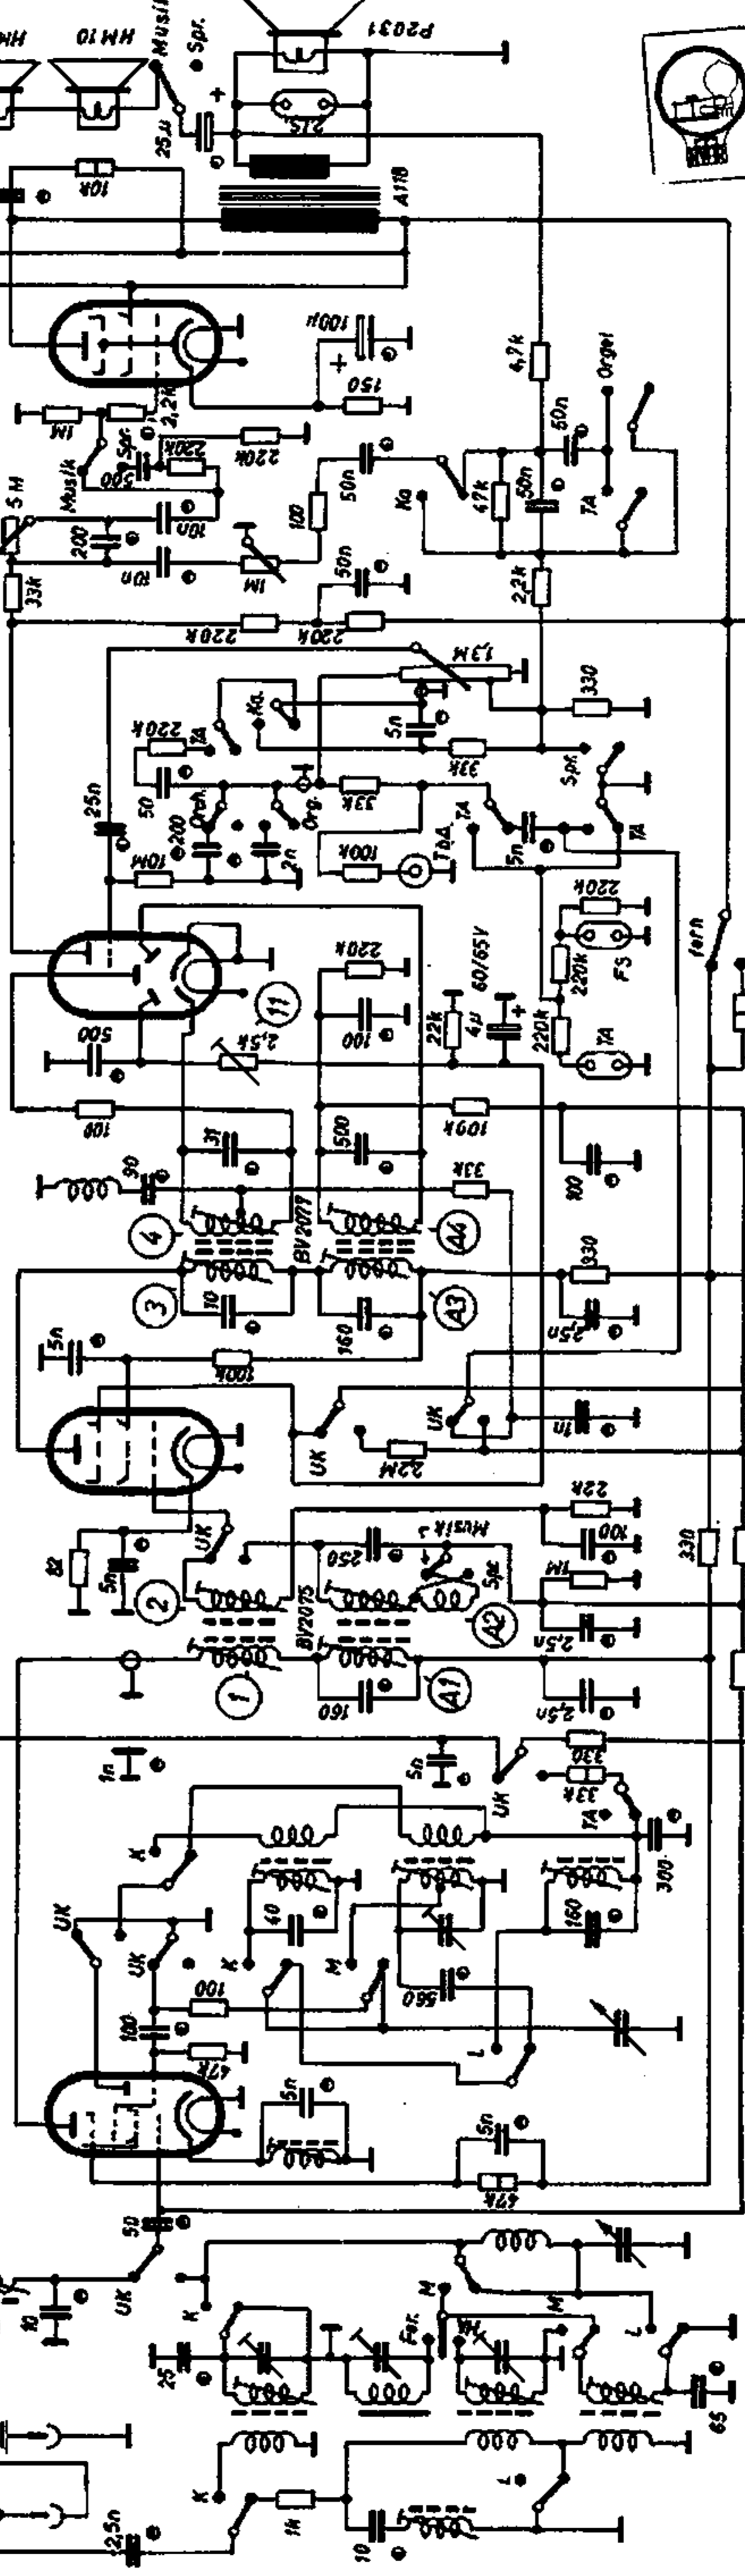

Tonfunk G.m.b.H. W 345-KL

ECC85

ECC85

ECH81

EF89

EABC80

EL84

EM80

Schalter in Stellung UK - Musik - Orchester gezeichnet.

- 1/2W
- 1W
- 2W
- 4W
- 30/35V -
- 125/375V -
- 500/1500V -
- 750V ~