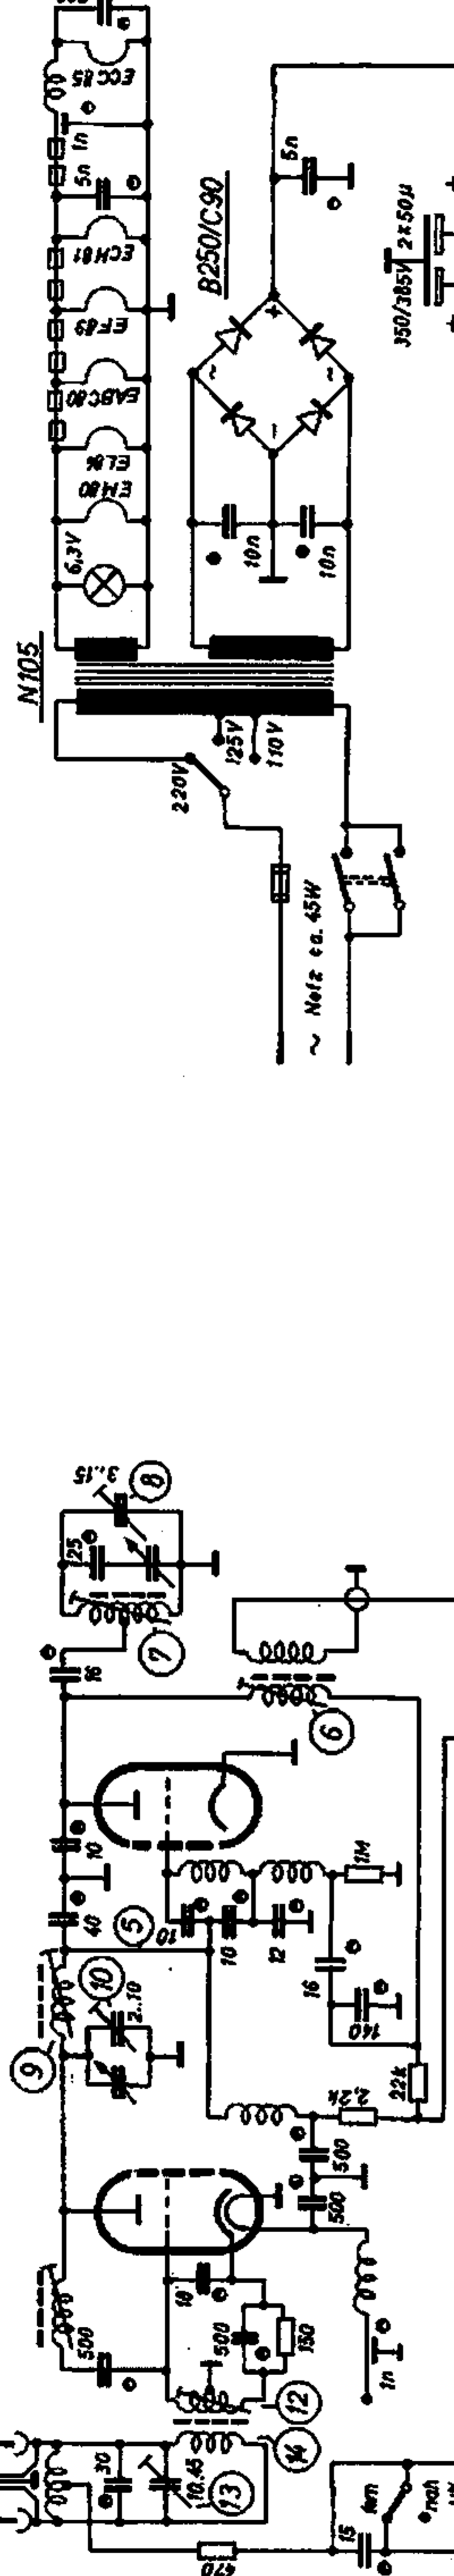

Tonfunk G.m.b.H. W 345-KL

ECC85

ECC85

ECH81

EF89

EABC80

EL84

EM80

Schalter in Stellung UK - Musik - Orchester gezeichnet.

- 1/2W
- 1W
- 2W
- 4W
- 30/35V -
- 125/375V -
- 500/1500V -
- 750V ~