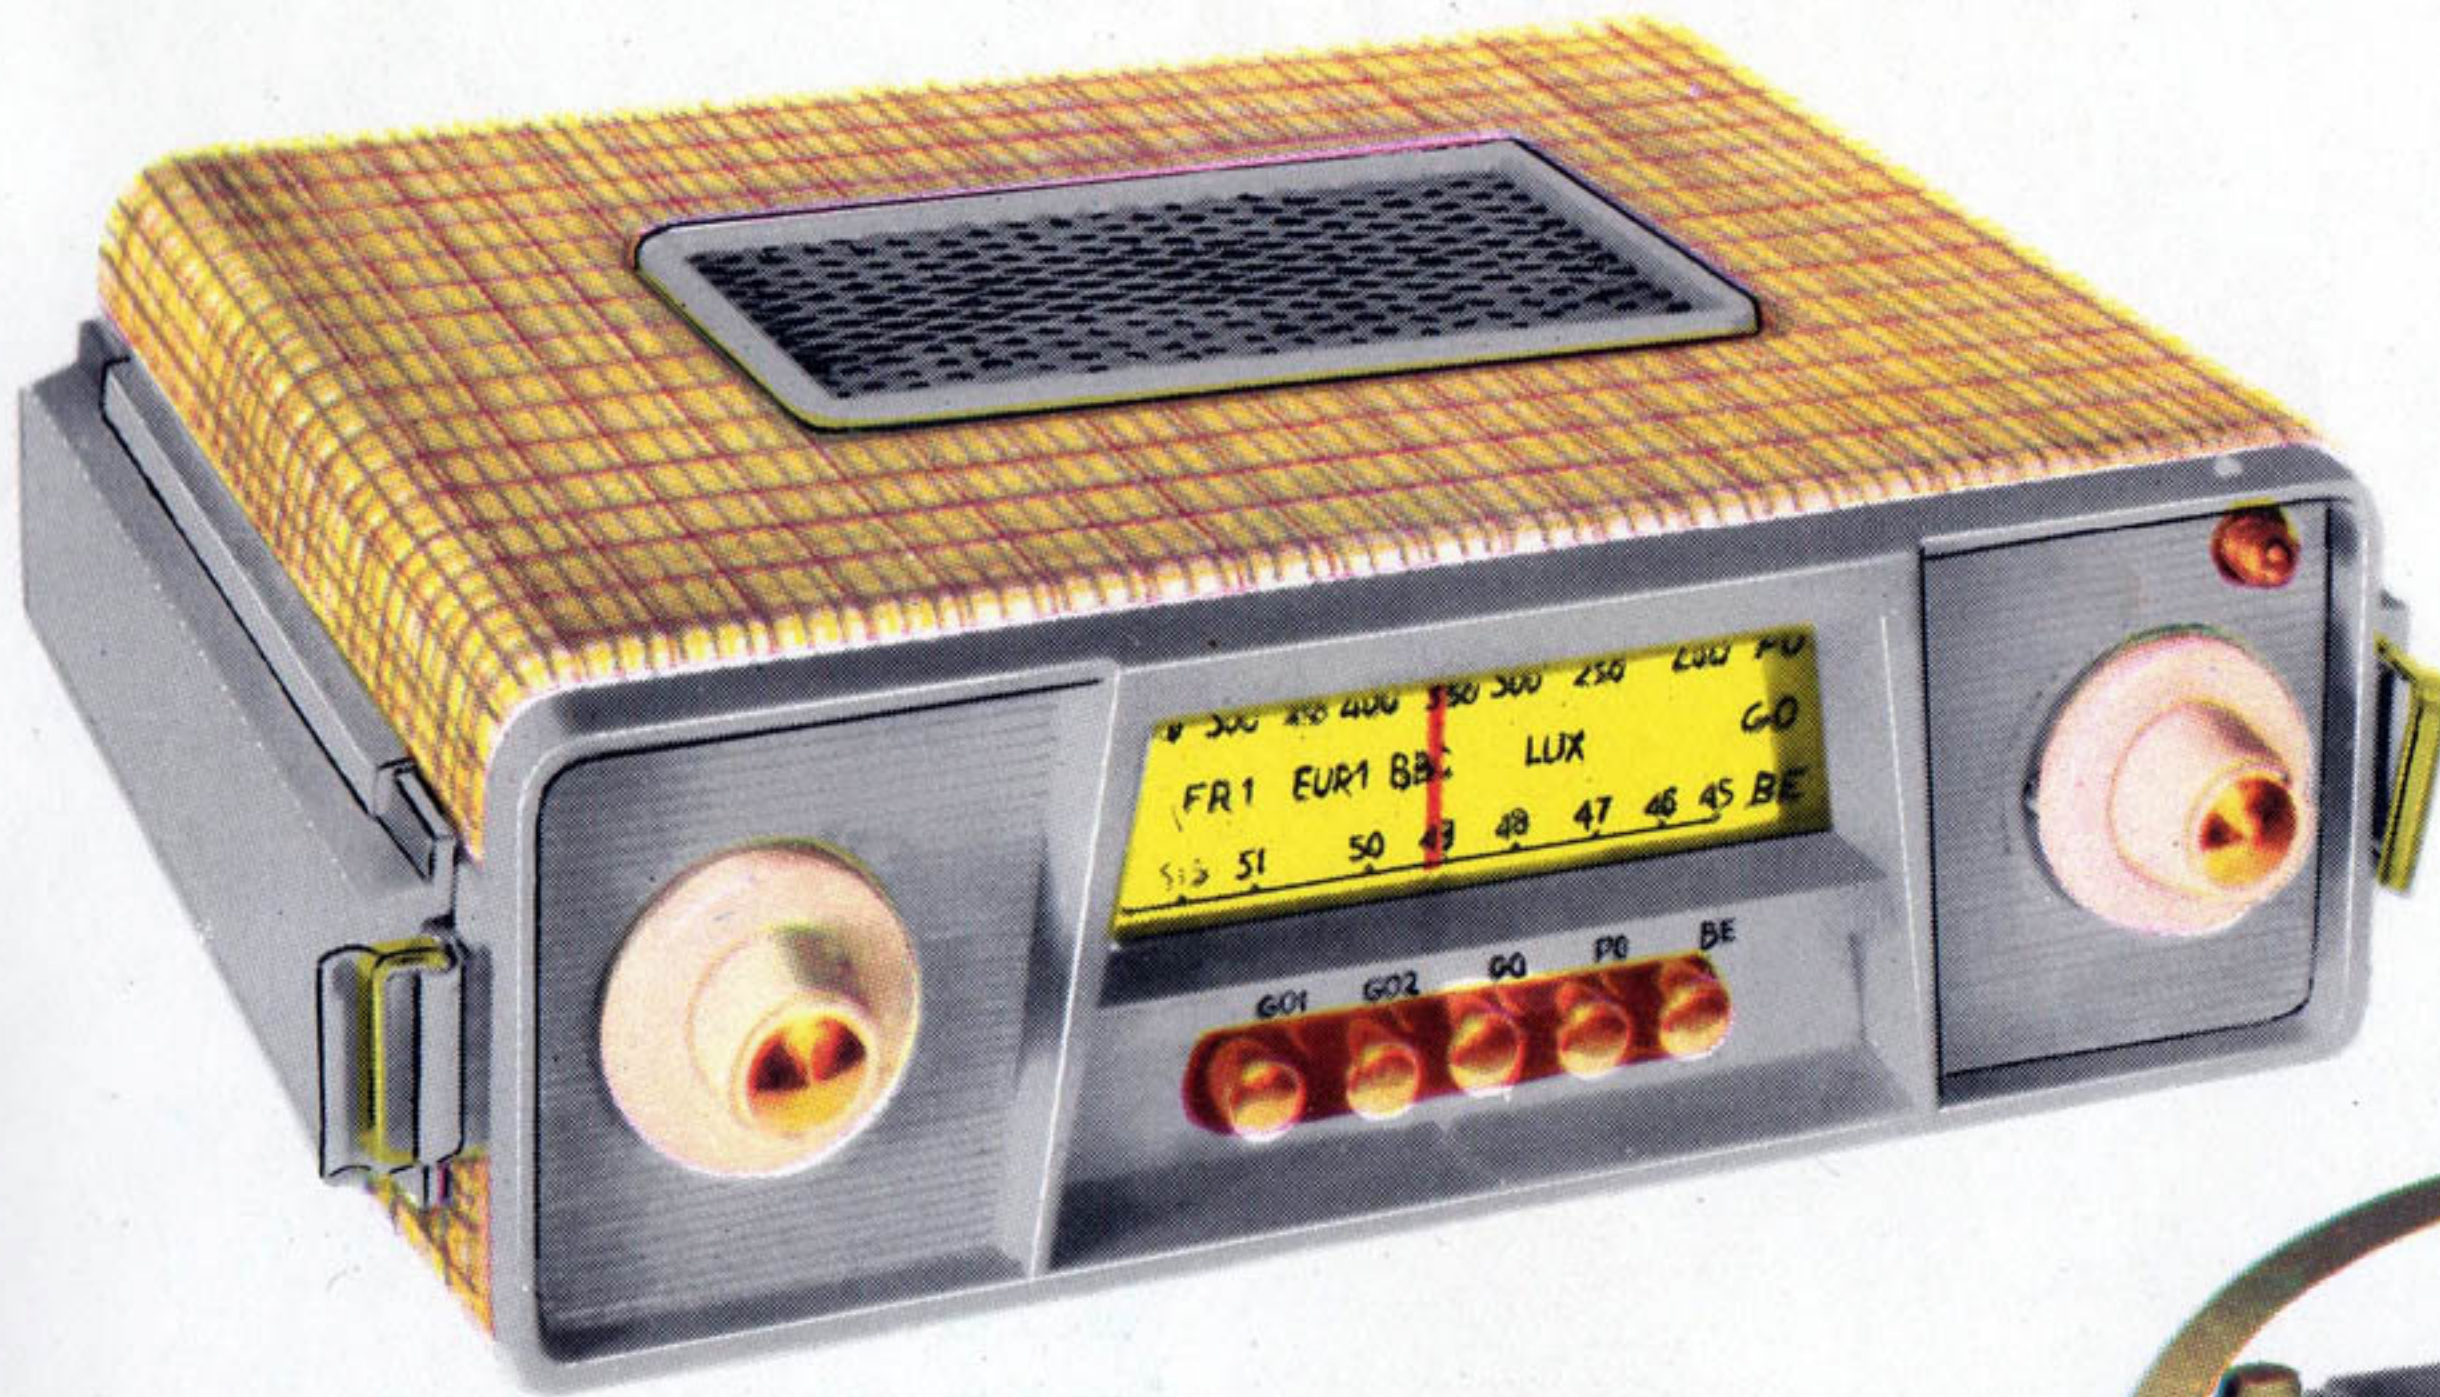

Poignée escamotable - gainage plastique lavable
dimensions : 25x23x9 - poids : 2,960 kg