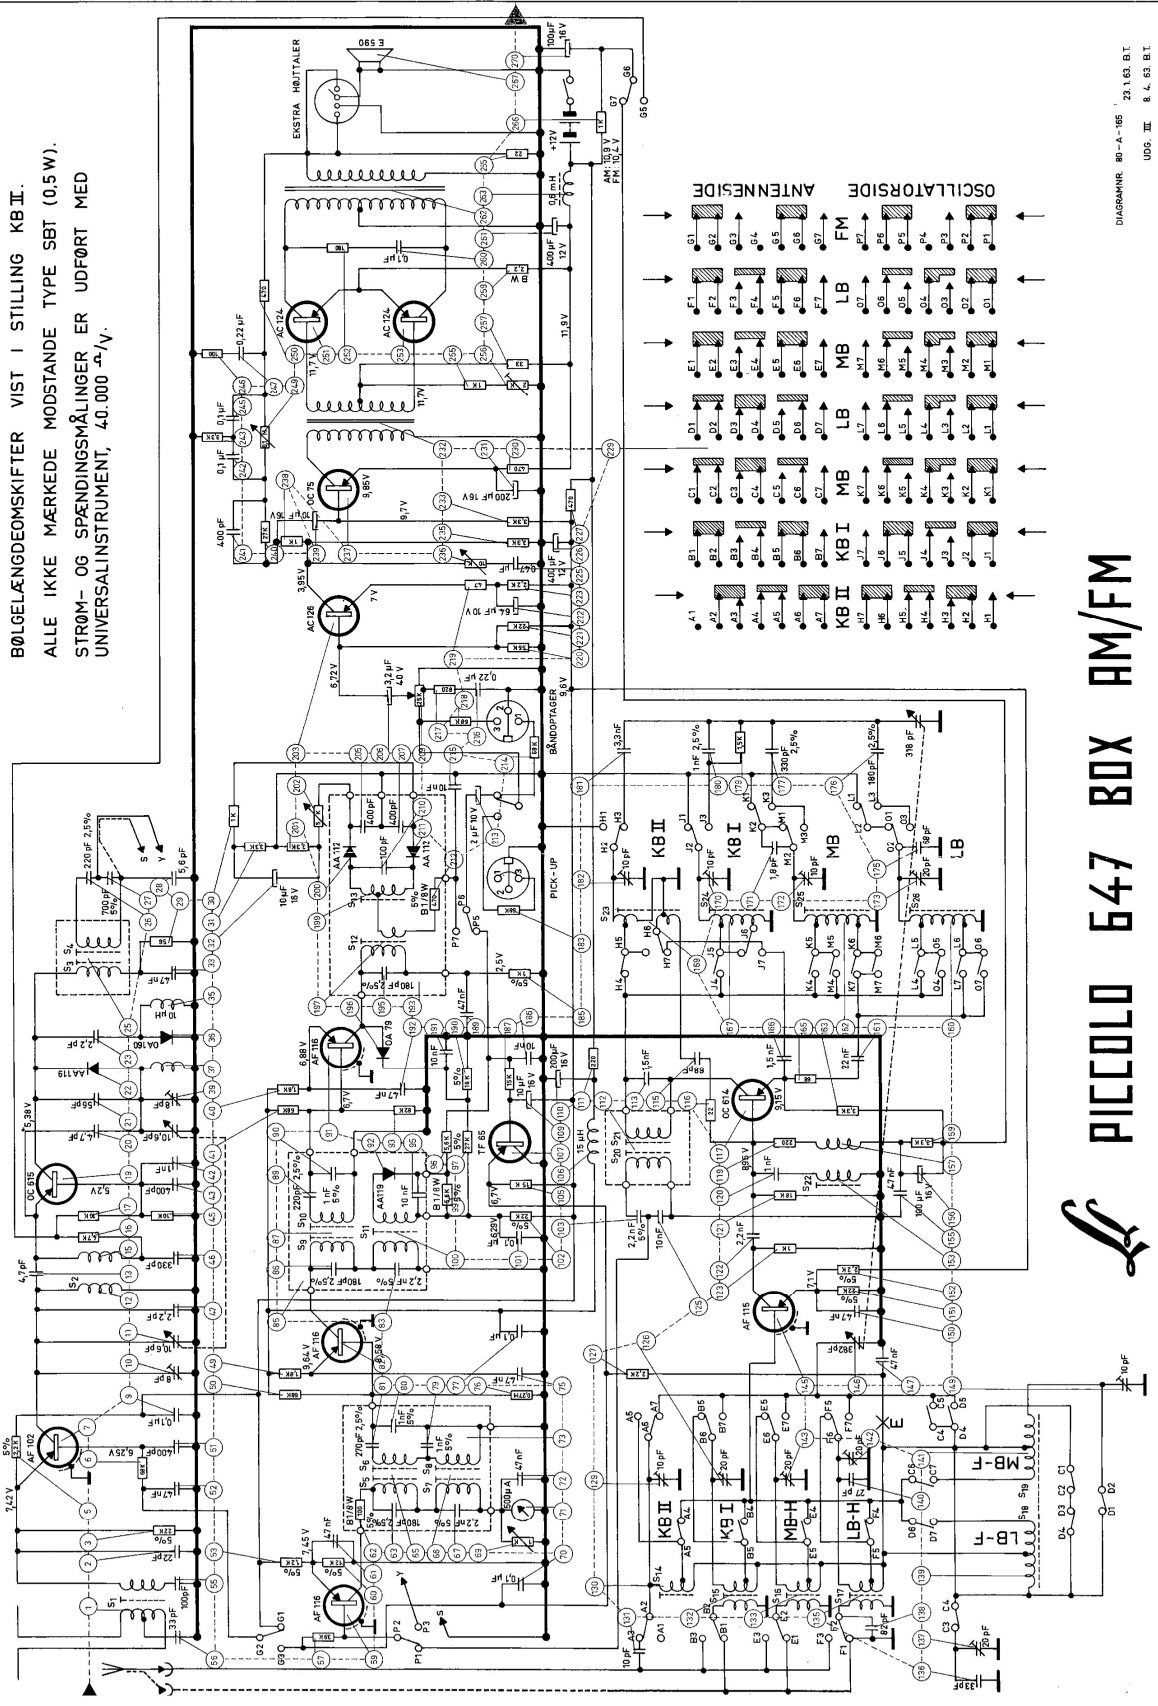

PICCOLO 647 BOX

Sk

BØLGELÆNGDEOMSKIFTER VIST I STILLING KB II.  
ALLE IKKE MÆRKEDE MODSTANDE TYPE SBT (0,5 W).  
STRØM- OG SPÆNDINGSMÅLINGER ER UDFØRT MED  
UNIVERSALINSTRUMENT, 40.000 Ω/V.

PICCOLO 647 BOX AM/FM

DIAGRAM NR. 80-A-165 23.1.63.B.T.  
UDG. III 8.4.63.B.T.