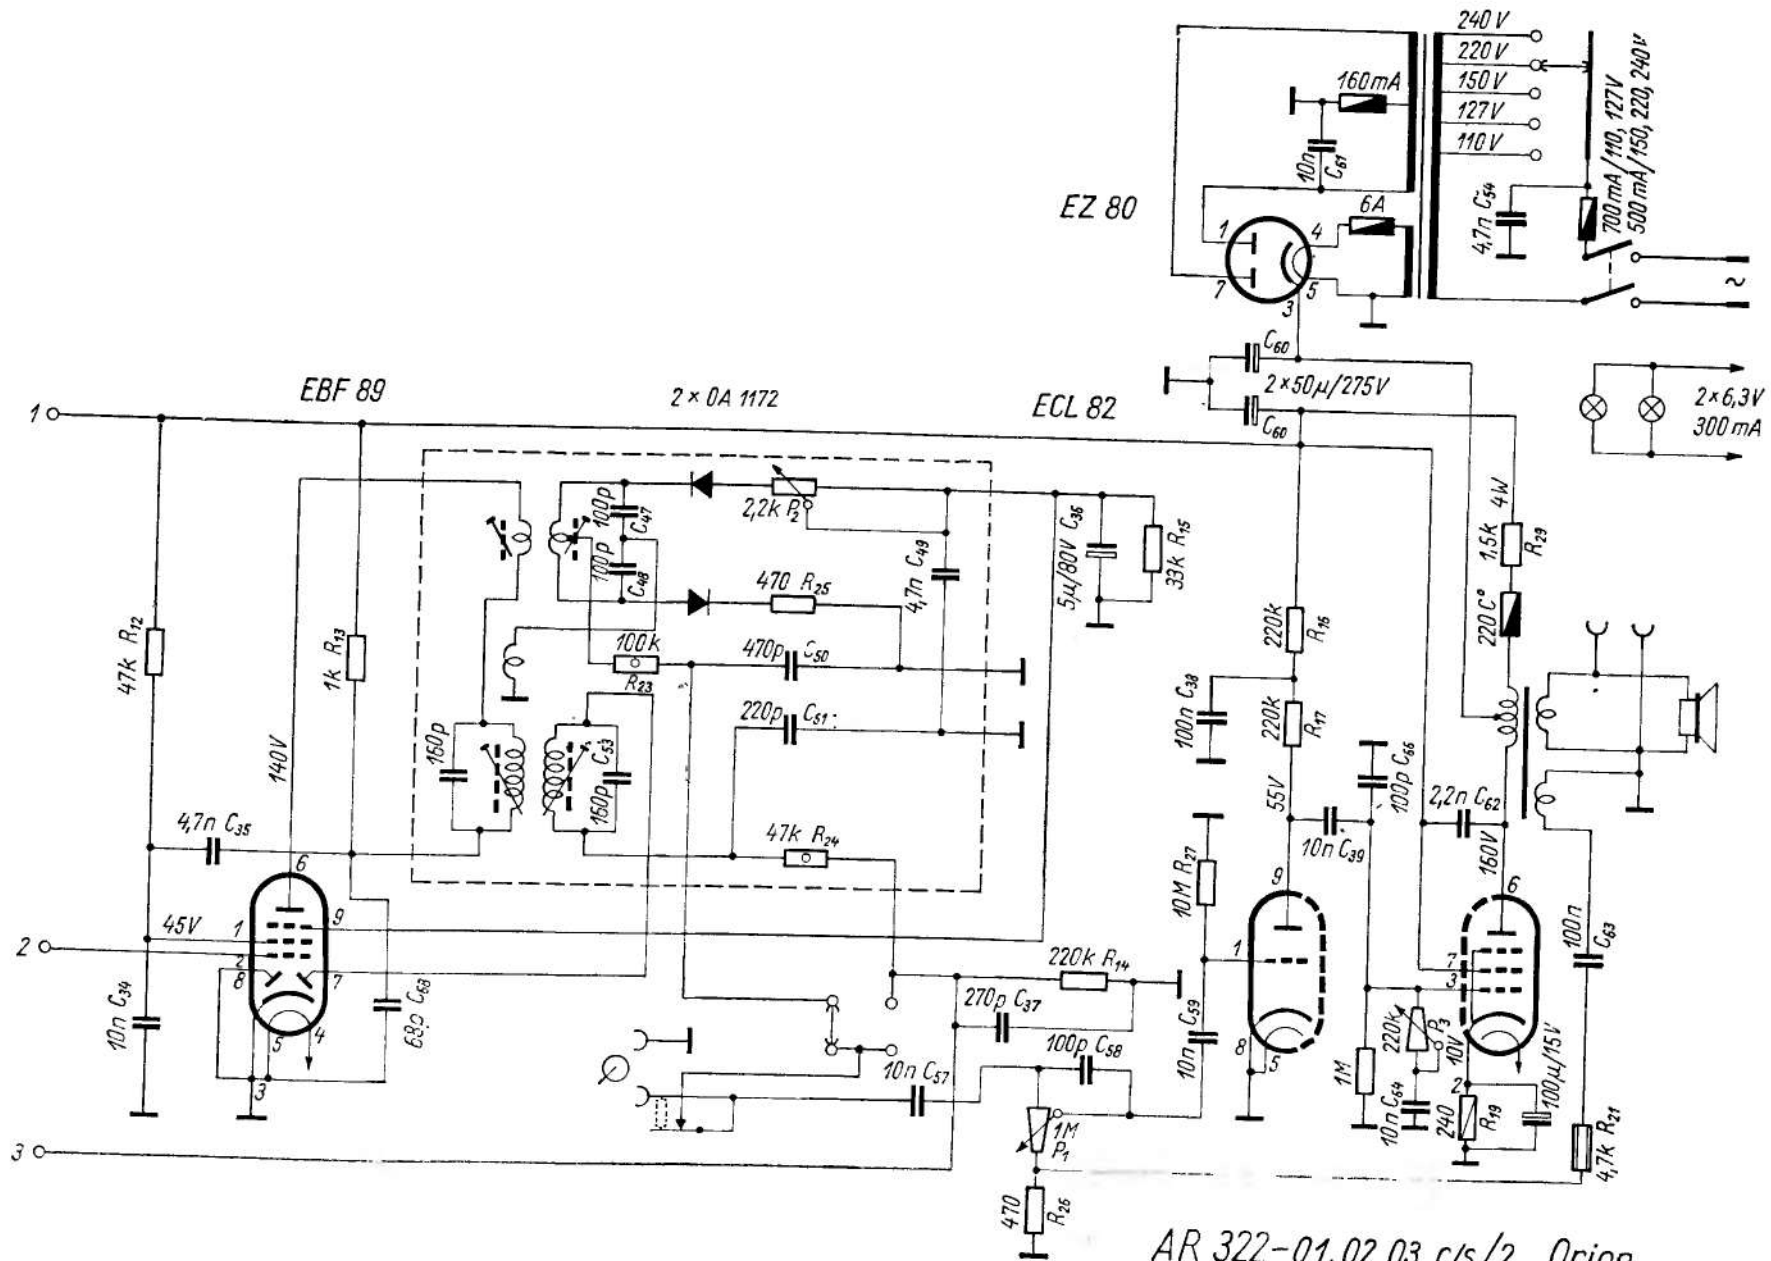

$KF_{AM} = 473,6 \text{ kHz}$   
 $KF_{FM} = 10,7 \text{ MHz}$

AR 322-01/1  
 Orion

AR 322-02 c/s /1  
Orion

Hullámsávok

AR 322-01,02,03 c/s/2 Orion

AM állomáskereső

LFM állomáskereső és sávnyújtó