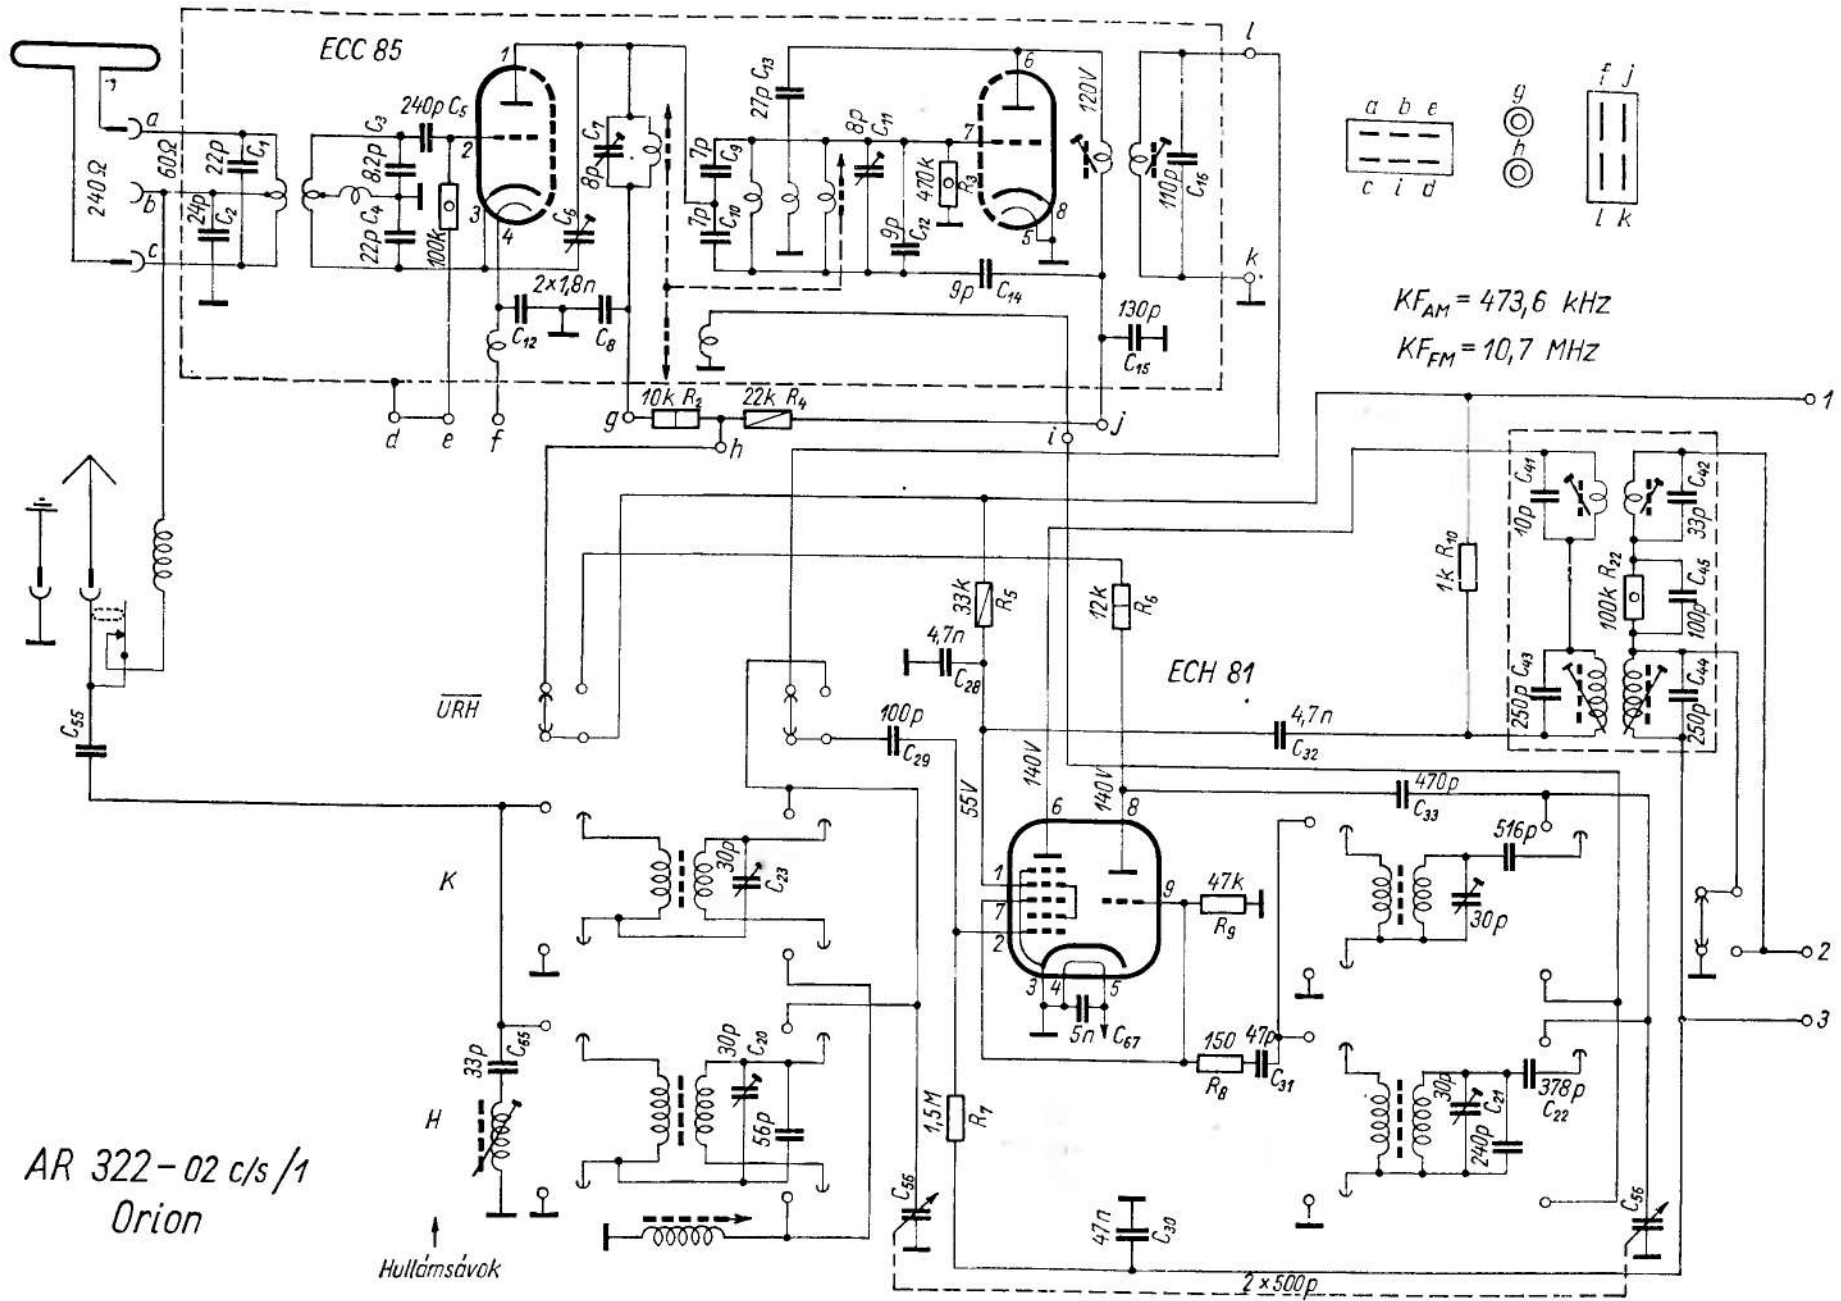

$KF_{AM} = 473,6 \text{ kHz}$   
 $KF_{FM} = 10,7 \text{ MHz}$

AR 322-01/1  
 Orion

AR 322-02 c/s /1  
Orion

Hullámsávok

AR 322-01,02,03 c/s/2 Orion

AM állomáskereső

LFM állomáskereső és sávnyújtó