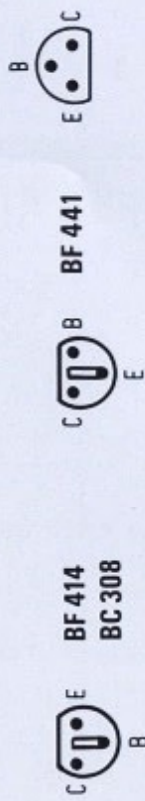

# TELEFUNKEN SERVICE

digitale 200

Druck-Nr. 319 206 551-2

digitale 200, weiß  
digitale 200, black und silver  
digitale expert

E-Nr. 302 454 780  
E-Nr. 302 454 784  
E-Nr. 302 454 788

## Stromlaufplan · Lageplan

Transistor - Anschlußpunkte

1402 B  
1402 E  
1602 E  
1802 M  
1802 N

Anderungen vorbehalten  
Subject to modifications  
Modifications réservés