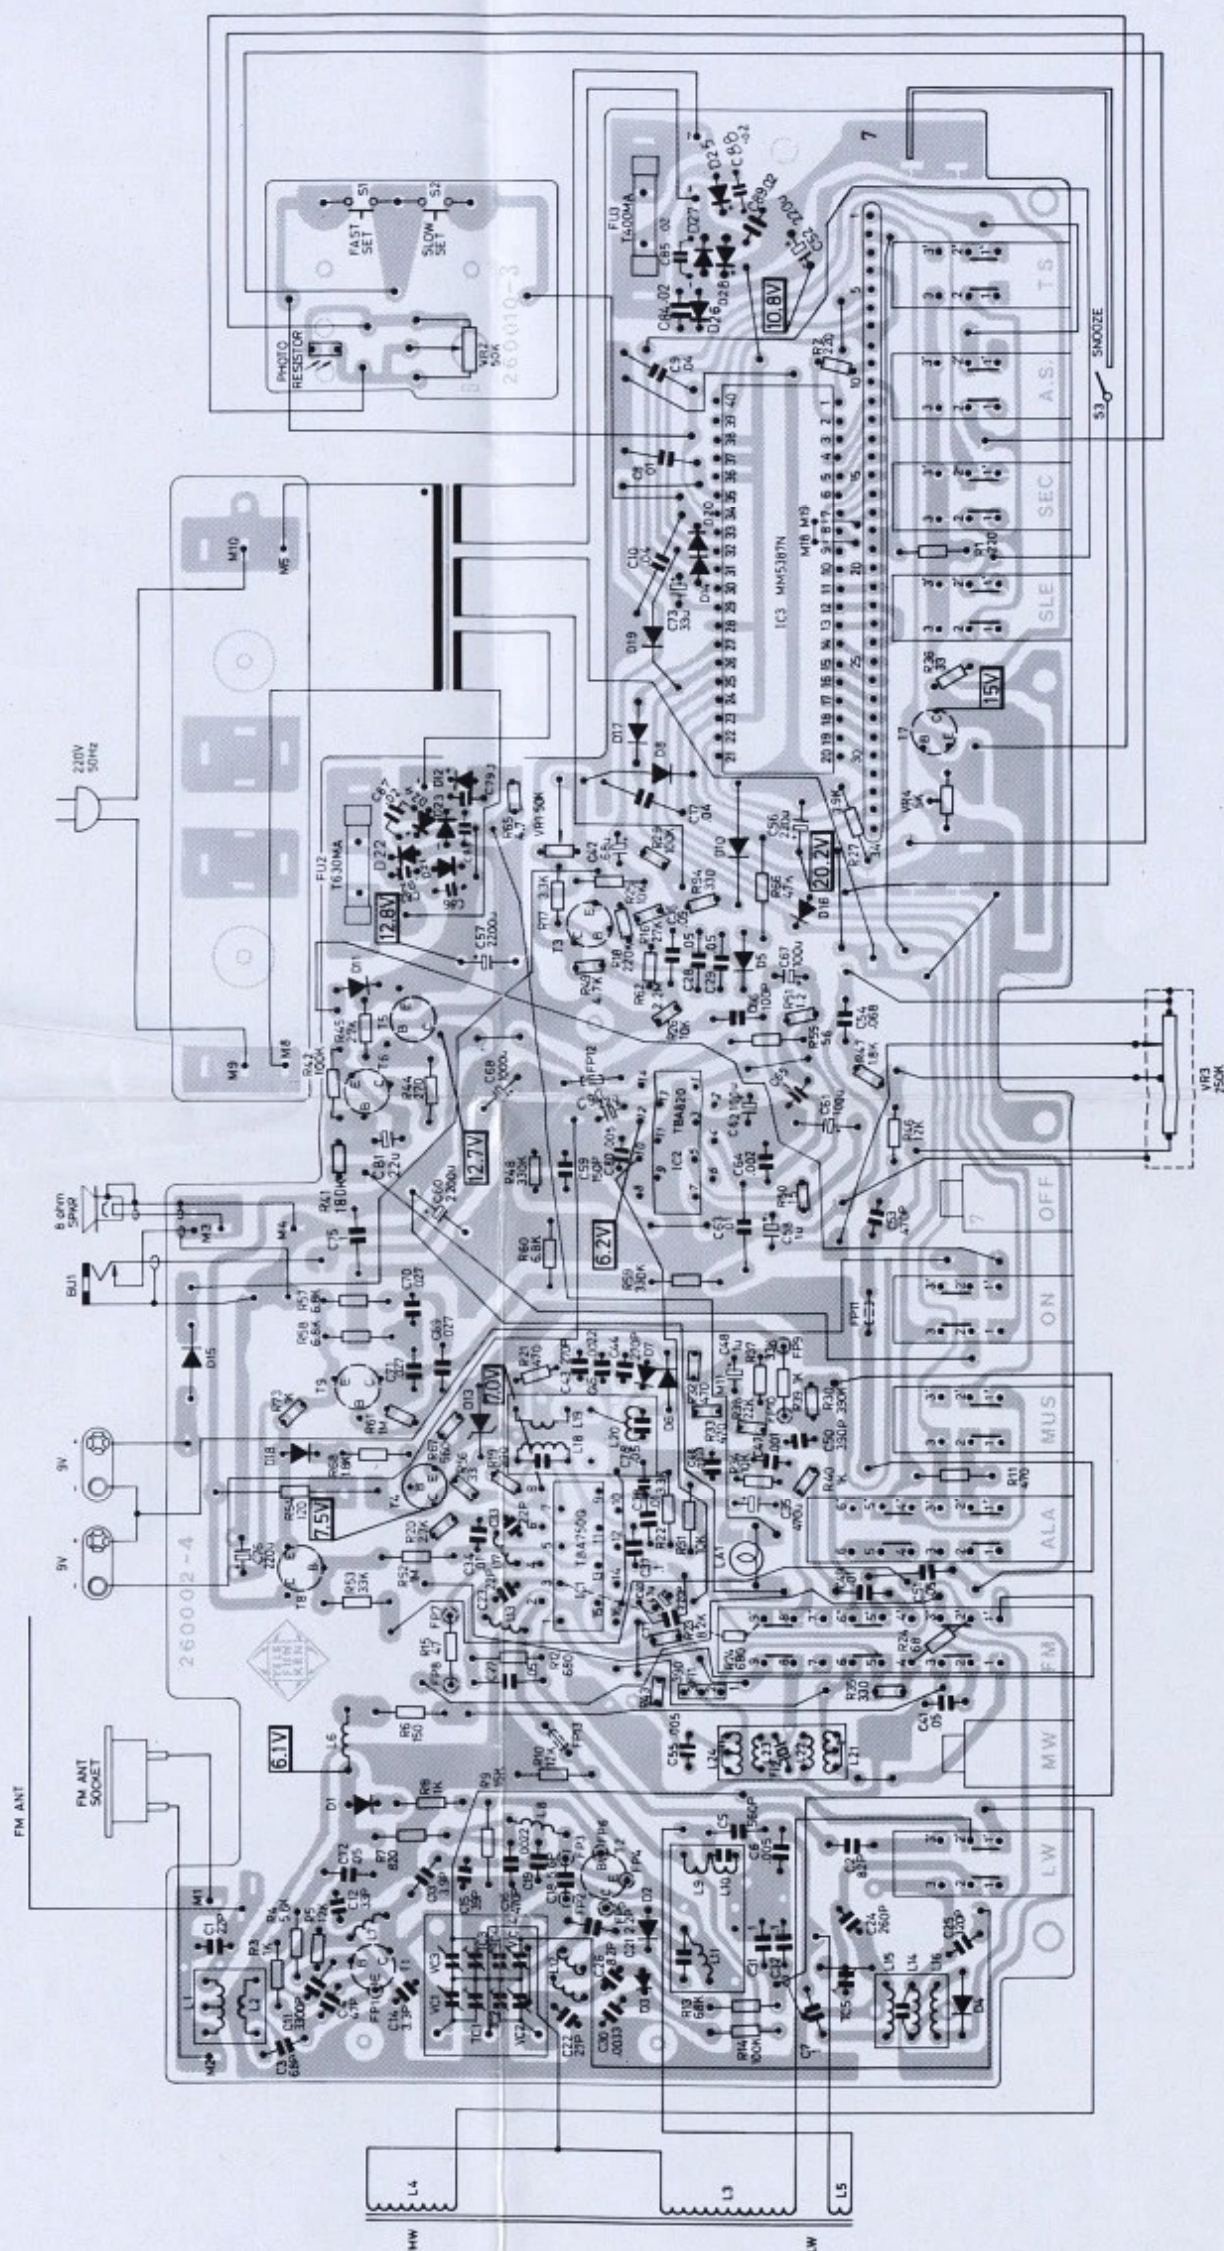

# TELEFUNKEN SERVICE

digitale 200

Druck-Nr. 319 206 551-2

digitale 200, weiß  
digitale 200, black und silver  
digitale expert

E-Nr. 302 454 780  
E-Nr. 302 454 784  
E-Nr. 302 454 788

## Stromlaufplan · Lageplan

Transistor - Anschlußpunkte

1402 B  
1402 E  
1602 E  
1802 M  
1802 N

Anderungen vorbehalten  
Subject to modifications  
Modifications réservés