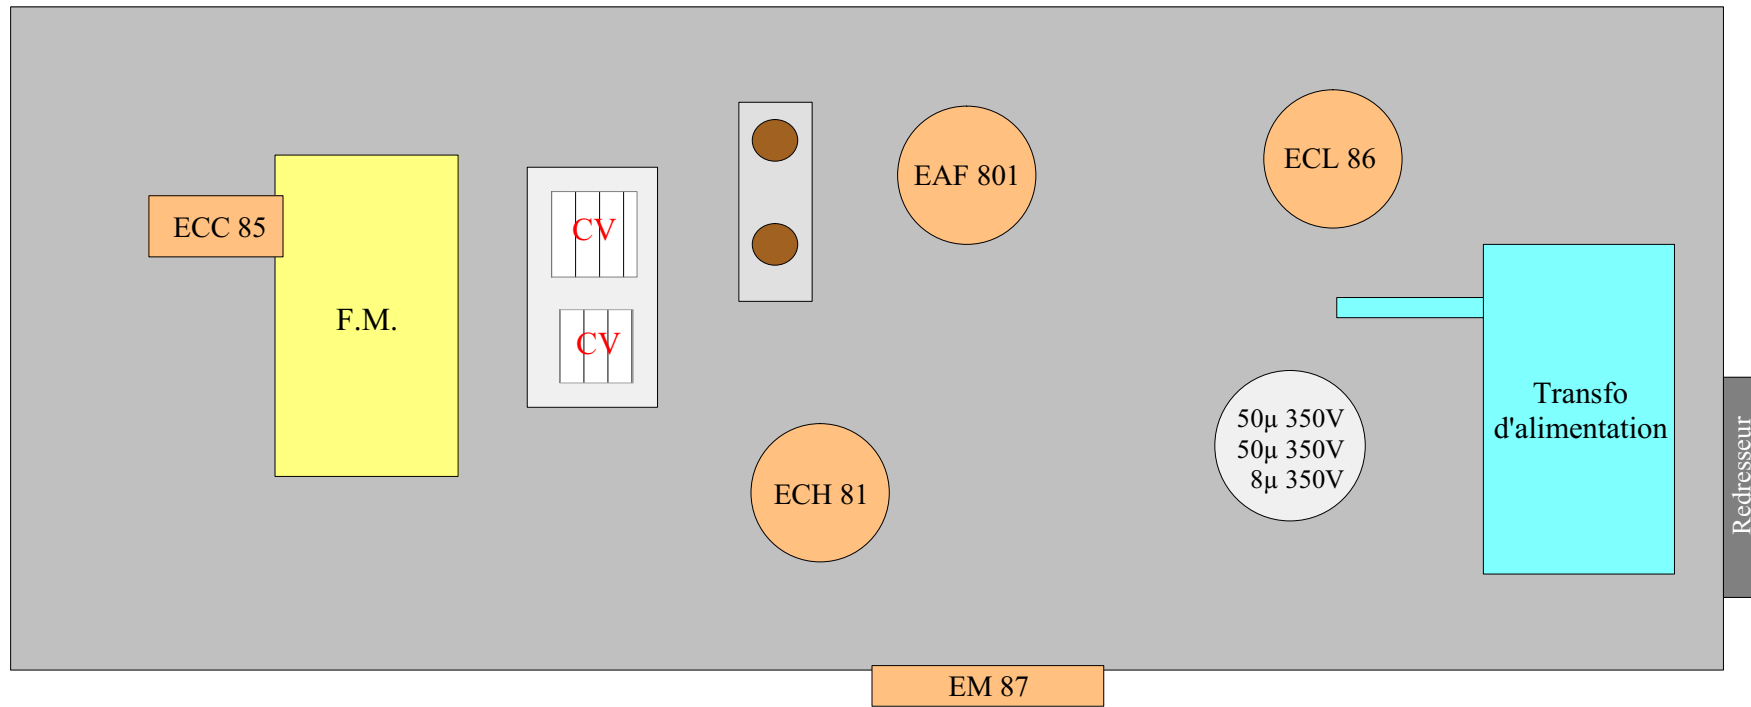

Partie Tuner

FM 87 à 104 Mhz
OC 5,9 à 6,30 Mhz
PO 510 à 1620 Khz
GO 145 à 350 Khz

GRUNDIG WERKE GMBH FÜRTH/BAYERN, W GERMANY

TYPE 3040 PH